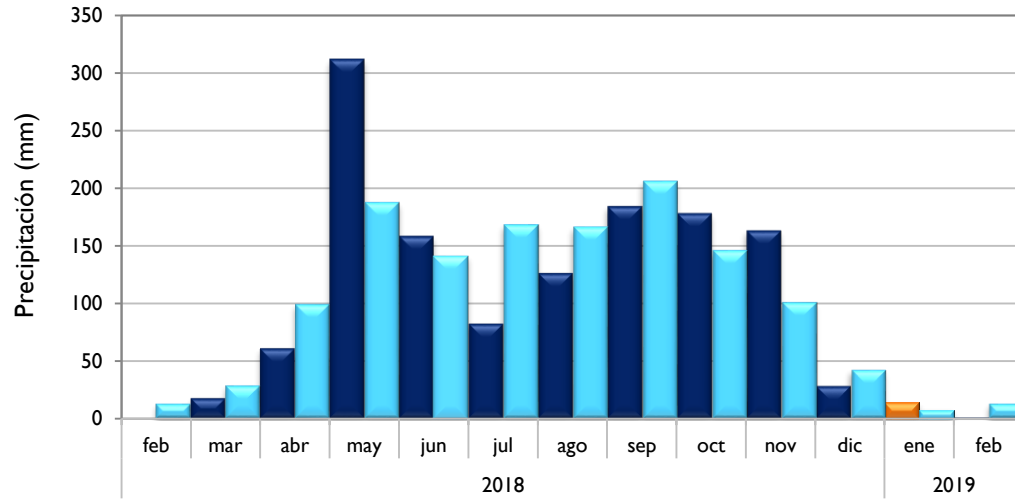

Montería - Córdoba