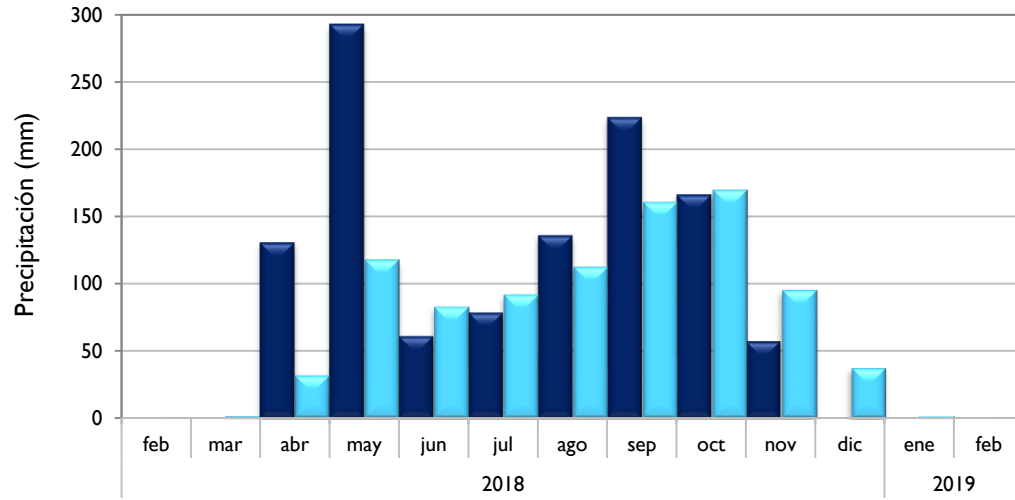

■ Observado 2018

■ Observado 2019

■ Climatología

Soledad - Atlántico