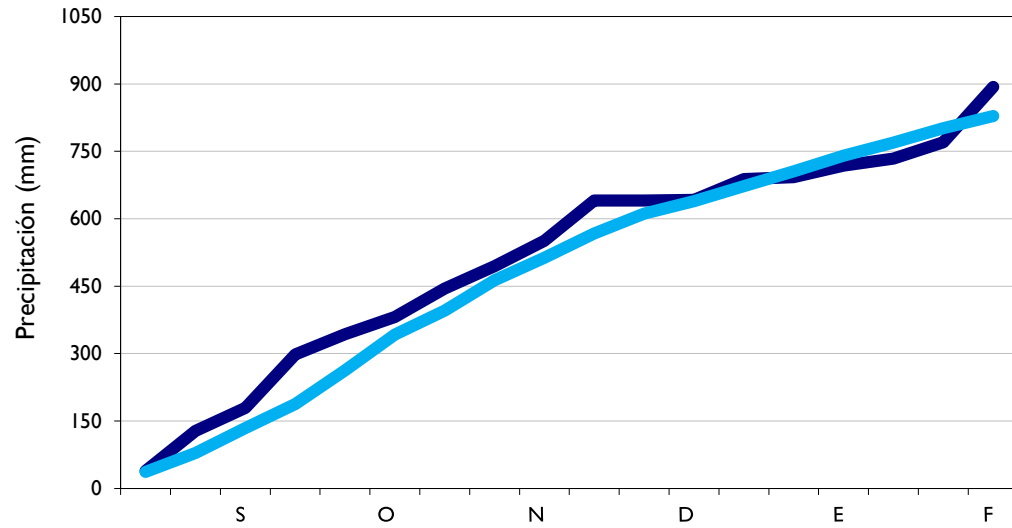

## Comportamiento Decadal de la Precipitación

### Normal

Manizales, Caldas  
Soledad, Atlántico  
Barrancabermeja, Santander  
Arauca, Arauca  
Popayán, Cauca  
Riohacha, La Guajira  
Aldana, Nariño

### Por Encima De lo Normal

Apto. El Dorado, Bogotá  
Medellín, Antioquia  
Leticia, Amazonas  
Montería, Córdoba

Observado

Climatología

Manizales - Caldas

Lebrija - Santander

Aeropuerto El Dorado - Bogotá D. C.