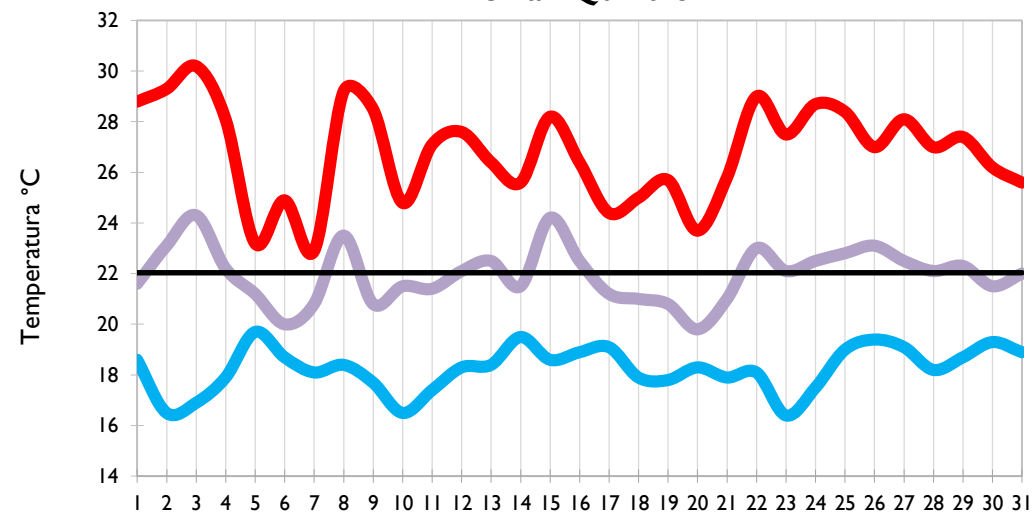

Valledupar - Cesar

Montería - Córdoba

Temperatura Mínima

Temperatura Media

Temperatura Máxima

Barrancabermeja - Santander

Lebrija - Santander

Cúcuta - Norte de Santander

Los Cedros - Antioquia

Temperatura Mínima

Temperatura Media

Temperatura Máxima

Medellín - Antioquia

Manizales - Caldas

Pereira - Risaralda

Armenia - Quindío

Temperatura Mínima

Temperatura Media

Temperatura Máxima

Ibagué - Tolima

Aeropuerto El Dorado - Bogotá D. C.

Palmira - Valle del Cauca

Popayán - Cauca

Temperatura Mínima