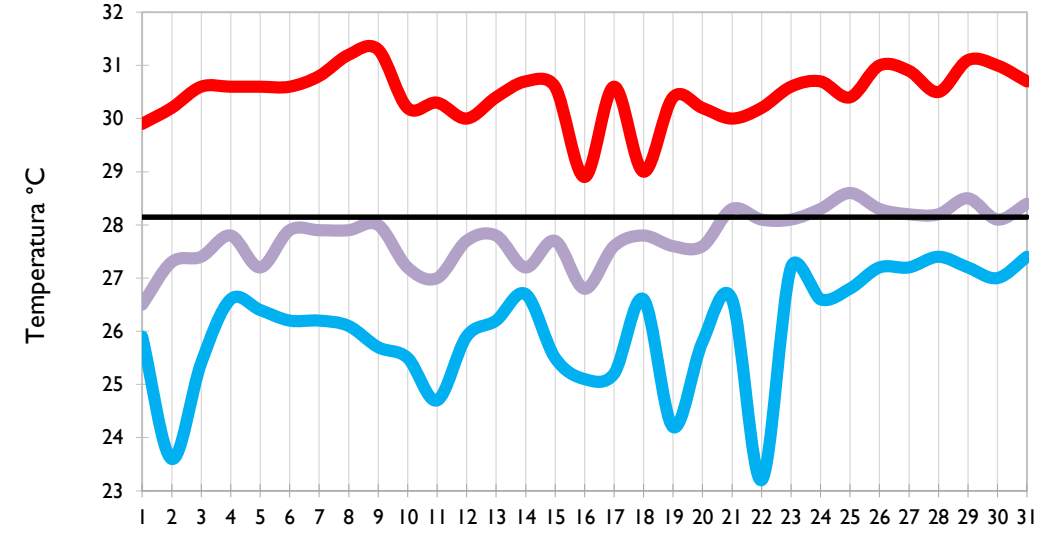

Mayo
2022

Boletín Climatológico

Seguimiento Diario
de las Temperaturas Mínima, Media
y Máxima

 Estaciones de
Seguimiento

Temperatura Mínima

Temperatura Media

Temperatura Máxima

San Andrés - Archipiélago

Providencia - Archipiélago

Santa Marta - Magdalena

Cartagena - Bolívar

Temperatura Mínima

Temperatura Media

Temperatura Máxima

Soledad - Atlántico

Riohacha - La Guajira

Valledupar - Cesar

Montería - Córdoba

Temperatura Mínima

Temperatura Media

Temperatura Máxima

Barrancabermeja - Santander

Lebrija - Santander

Cúcuta - Norte de Santander