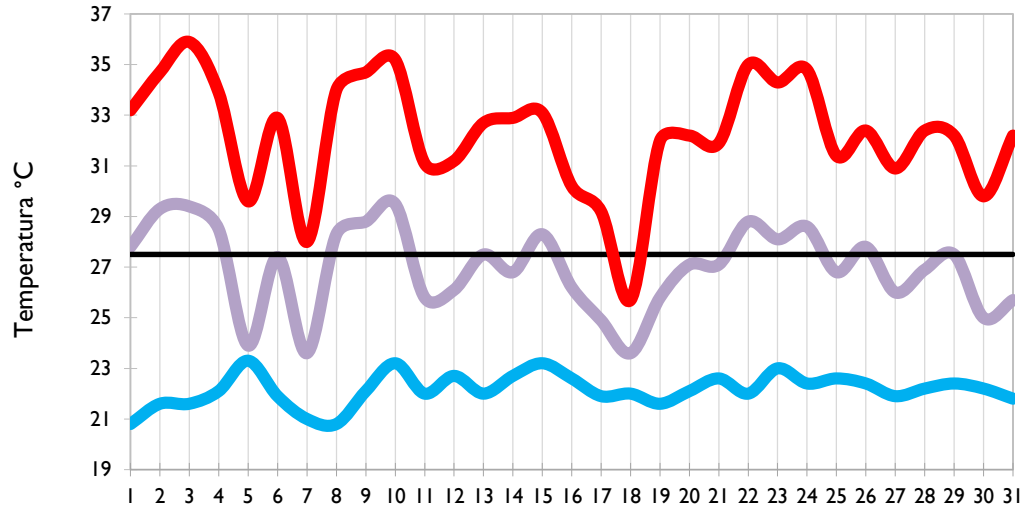

Temperatura Mínima

Temperatura Media

Temperatura Máxima

Neiva - Huila