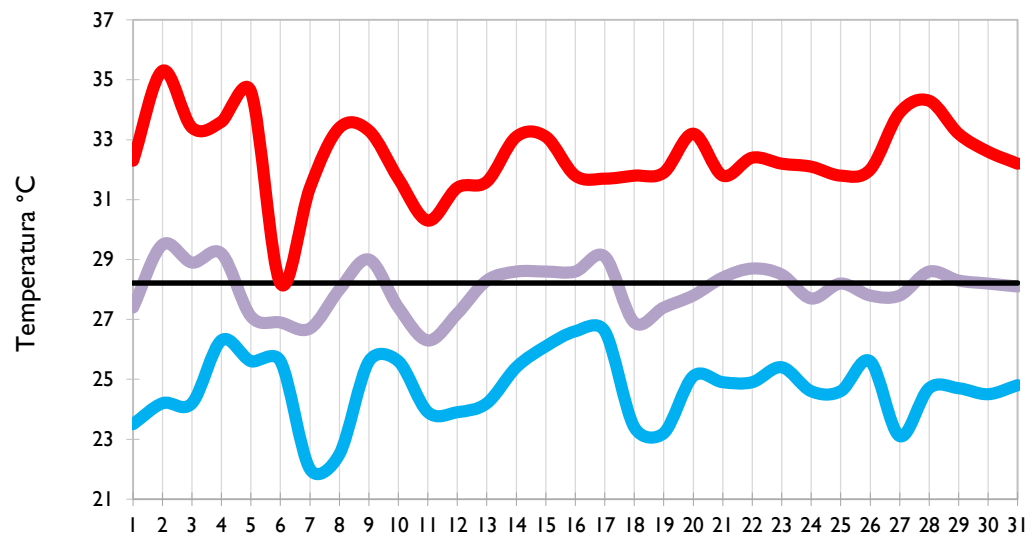

Mayo
2022

Boletín Climatológico

Seguimiento Diario
de las Temperaturas Mínima, Media
y Máxima

 Estaciones de
Seguimiento

Temperatura Mínima

Temperatura Media

Temperatura Máxima

San Andrés - Archipiélago

Providencia - Archipiélago

Santa Marta - Magdalena

Cartagena - Bolívar

Temperatura Mínima

Temperatura Media

Temperatura Máxima

Soledad - Atlántico

Riohacha - La Guajira

Valledupar - Cesar

Montería - Córdoba

Temperatura Mínima

Temperatura Media

Temperatura Máxima

Barrancabermeja - Santander

Lebrija - Santander

Cúcuta - Norte de Santander