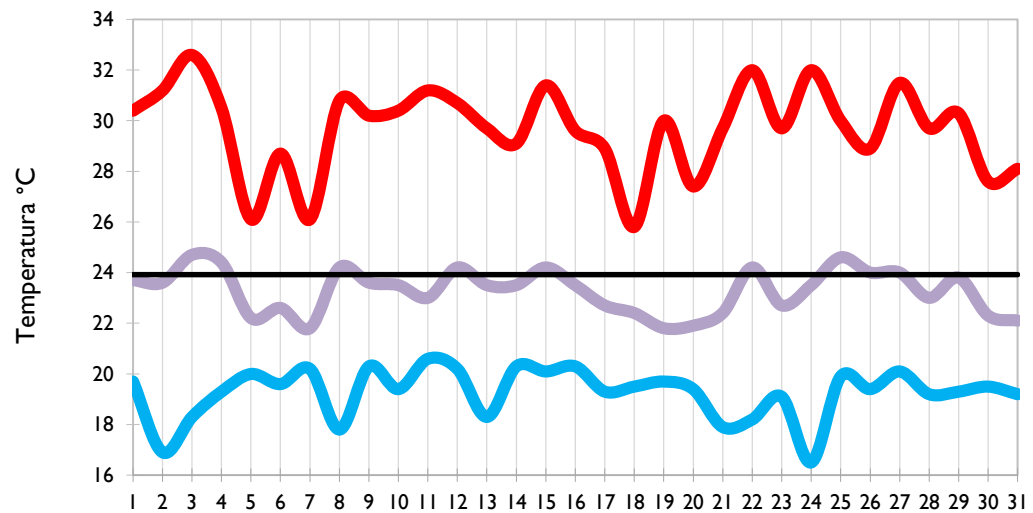

Los Cedros - Antioquia

Temperatura Mínima

Temperatura Media

Temperatura Máxima

Medellín - Antioquia

Manizales - Caldas

Pereira - Risaralda

Armenia - Quindío

Temperatura Mínima

Temperatura Media

Temperatura Máxima

Ibagué - Tolima

Aeropuerto El Dorado - Bogotá D. C.

Palmira - Valle del Cauca

Popayán - Cauca

Temperatura Mínima