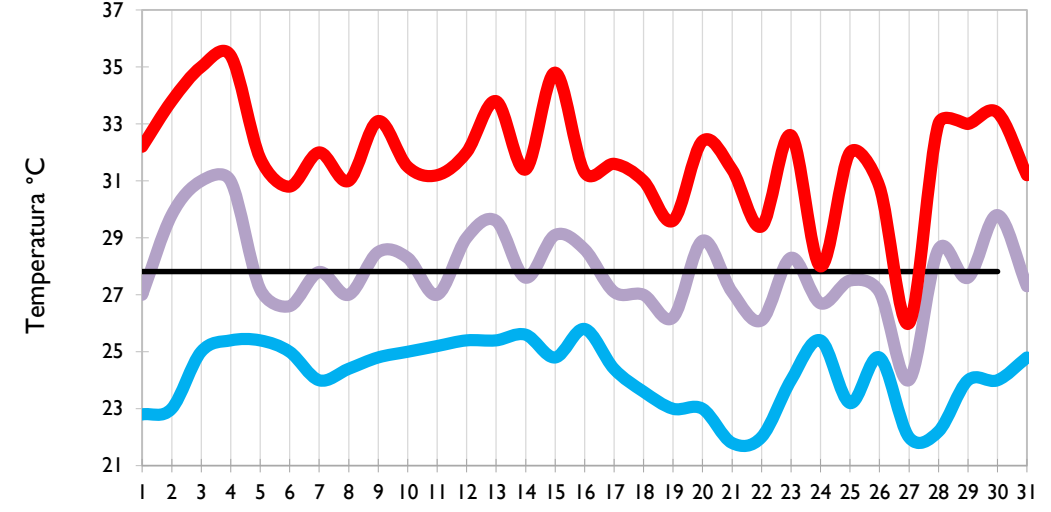

Temperatura Mínima

Temperatura Media

Temperatura Máxima

Ibagué - Tolima

Aeropuerto El Dorado - Bogotá D. C.

Palmira - Valle del Cauca

Popayán - Cauca

Temperatura Mínima

Temperatura Media

Temperatura Máxima

Neiva - Huila

Chachagüi - Nariño

Ipiales - Nariño

Quibdó - Chocó

Temperatura Mínima

Temperatura Media

Temperatura Máxima

Arauca - Arauca

Puerto Carreño - Vichada

Villavicencio - Meta

Leticia - Amazonas