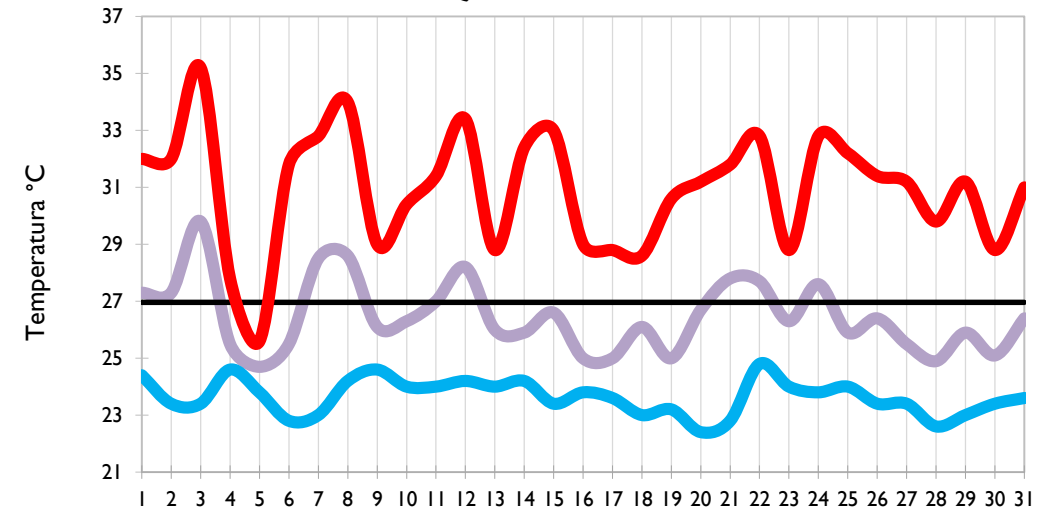

Temperatura Mínima

Temperatura Media

Temperatura Máxima

Ibagué - Tolima

Aeropuerto El Dorado - Bogotá D. C.

Palmira - Valle del Cauca

Popayán - Cauca

Temperatura Mínima

Temperatura Media

Temperatura Máxima

Neiva - Huila

Chachagüi - Nariño

Ipiales - Nariño

Quibdó - Chocó

Temperatura Mínima

Temperatura Media

Temperatura Máxima

Arauca - Arauca

Puerto Carreño - Vichada

Villavicencio - Meta

Leticia - Amazonas