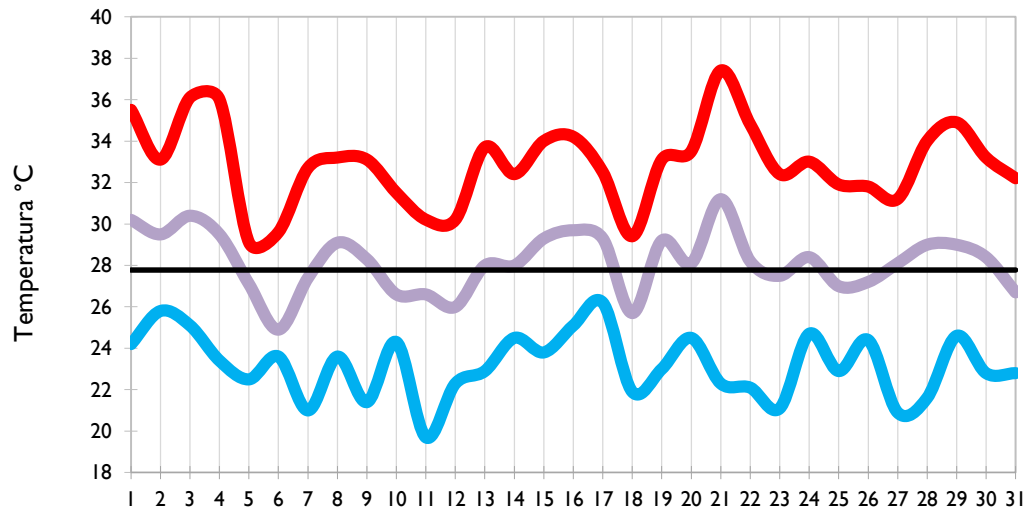

Providencia - Archipiélago

Santa Marta - Magdalena

Cartagena - Bolívar

Temperatura Mínima

Temperatura Media

Temperatura Máxima

Soledad - Atlántico

Riohacha - La Guajira

Valledupar - Cesar

Montería - Córdoba

Temperatura Mínima

Temperatura Media

Temperatura Máxima

Barrancabermeja - Santander

Lebrija - Santander

Cúcuta - Norte de Santander

Los Cedros - Antioquia

Temperatura Mínima

Temperatura Media

Temperatura Máxima

Medellín - Antioquia

Manizales - Caldas

Pereira - Risaralda

Armenia - Quindío