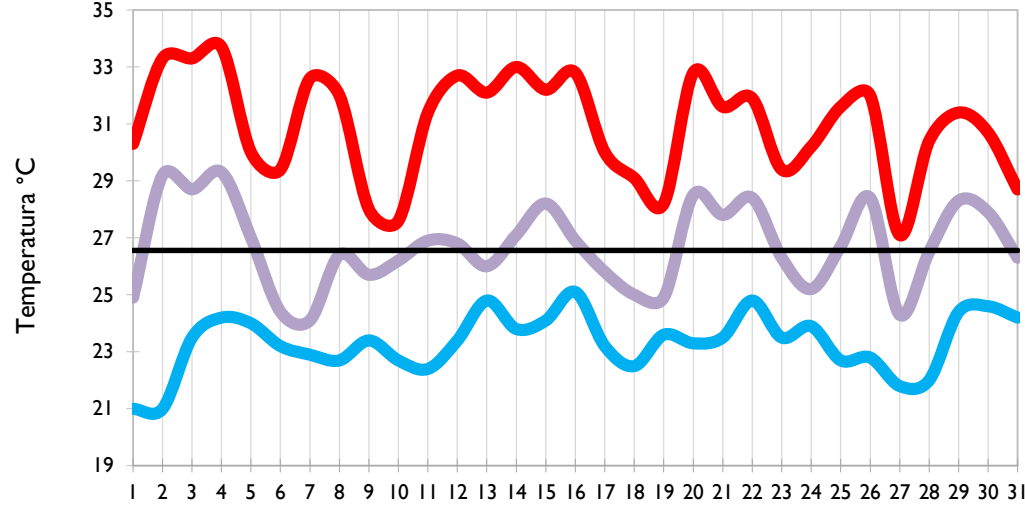

Temperatura Mínima

Temperatura Media

Temperatura Máxima

Ibagué - Tolima

Aeropuerto El Dorado - Bogotá D. C.

Palmira - Valle del Cauca

Popayán - Cauca

Temperatura Mínima

Temperatura Media

Temperatura Máxima

Neiva - Huila

Chachagüi - Nariño

Ipiales - Nariño

Quibdó - Chocó

Temperatura Mínima

Temperatura Media

Temperatura Máxima

Arauca - Arauca

Puerto Carreño - Vichada

Villavicencio - Meta

Leticia - Amazonas