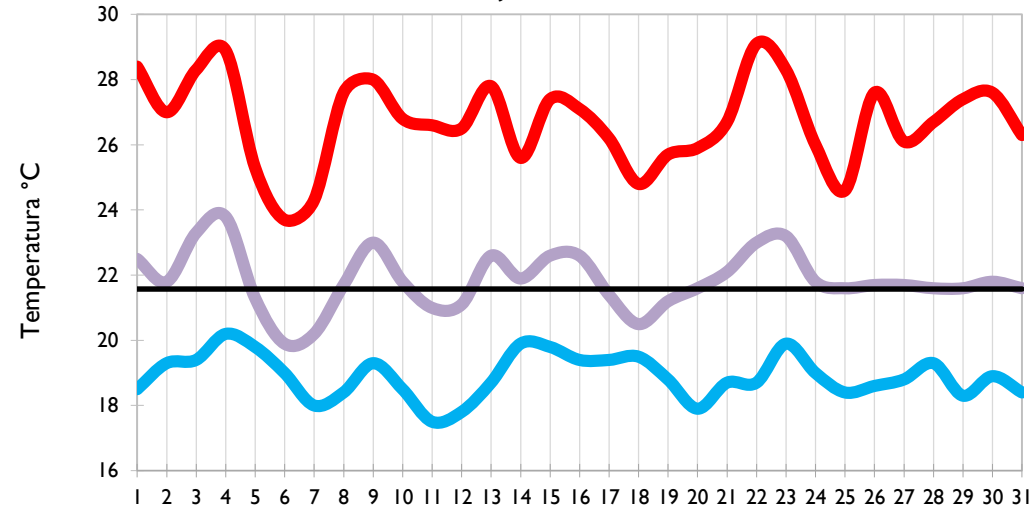

Providencia - Archipiélago

Santa Marta - Magdalena

Cartagena - Bolívar

Temperatura Mínima

Temperatura Media

Temperatura Máxima

Soledad - Atlántico

Riohacha - La Guajira

Valledupar - Cesar

Montería - Córdoba

Temperatura Mínima

Temperatura Media

Temperatura Máxima

Barrancabermeja - Santander

Lebrija - Santander

Cúcuta - Norte de Santander

Los Cedros - Antioquia

Temperatura Mínima

Temperatura Media

Temperatura Máxima

Medellín - Antioquia

Manizales - Caldas

Pereira - Risaralda

Armenia - Quindío