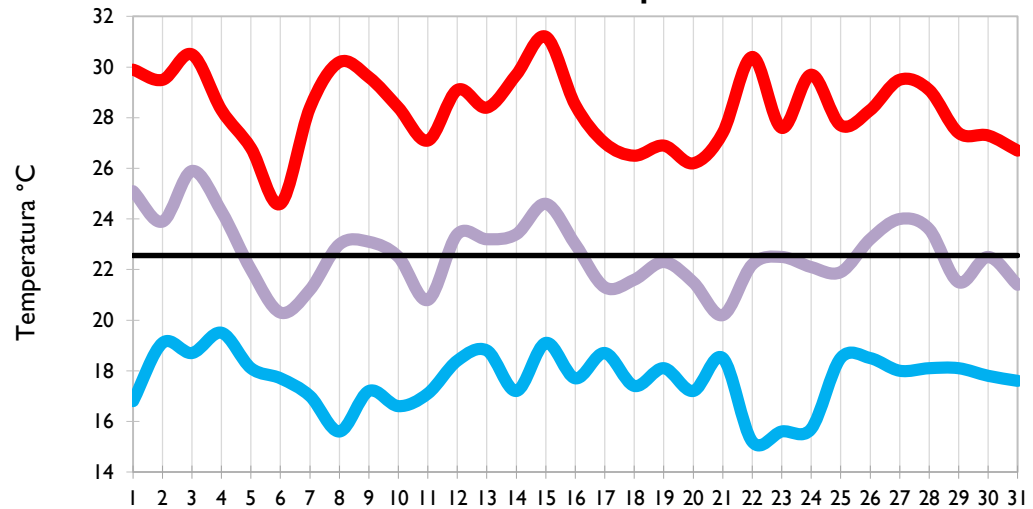

Valledupar - Cesar

Montería - Córdoba

Temperatura Mínima

Temperatura Media

Temperatura Máxima

Barrancabermeja - Santander

Lebrija - Santander

Cúcuta - Norte de Santander

Los Cedros - Antioquia

Temperatura Mínima

Temperatura Media

Temperatura Máxima

Medellín - Antioquia

Manizales - Caldas

Pereira - Risaralda

Armenia - Quindío

Temperatura Mínima

Temperatura Media

Temperatura Máxima

Ibagué - Tolima

Aeropuerto El Dorado - Bogotá D. C.

Palmira - Valle del Cauca

Popayán - Cauca

Temperatura Mínima