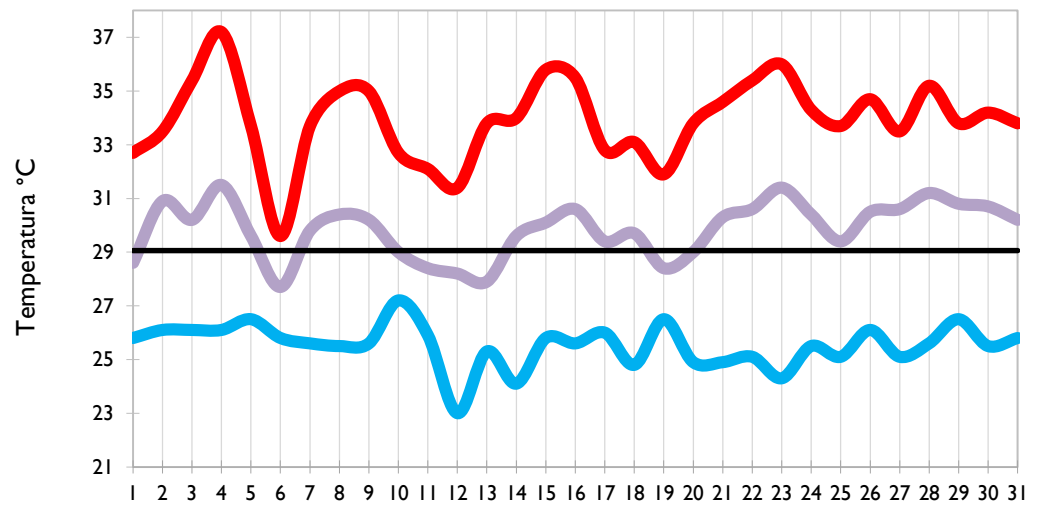

Mayo
2022

Boletín Climatológico

Seguimiento Diario
de las Temperaturas Mínima, Media
y Máxima

 Estaciones de
Seguimiento

Temperatura Mínima

Temperatura Media

Temperatura Máxima

San Andrés - Archipiélago

Providencia - Archipiélago

Santa Marta - Magdalena

Cartagena - Bolívar

Temperatura Mínima

Temperatura Media

Temperatura Máxima

Soledad - Atlántico

Riohacha - La Guajira

Valledupar - Cesar

Montería - Córdoba

Temperatura Mínima

Temperatura Media

Temperatura Máxima

Barrancabermeja - Santander

Lebrija - Santander

Cúcuta - Norte de Santander