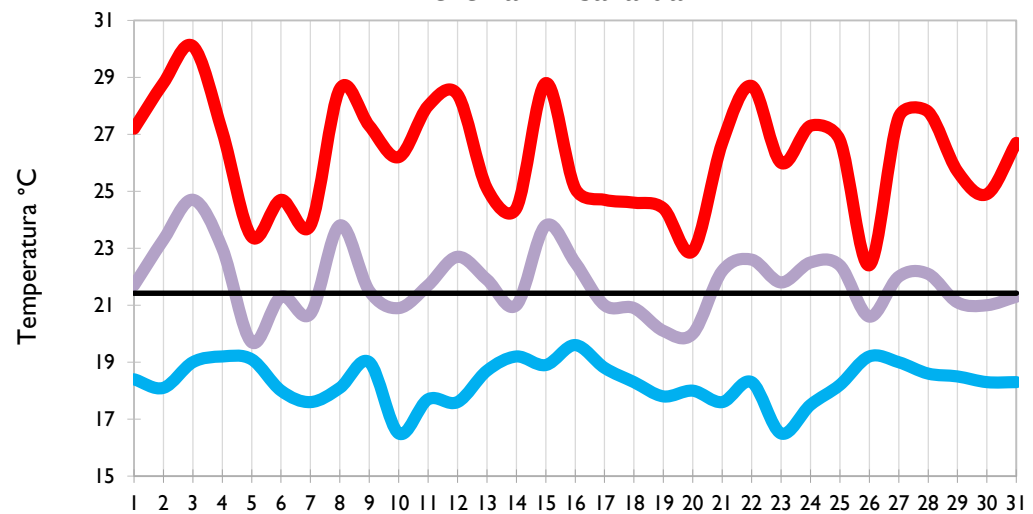

Valledupar - Cesar

Montería - Córdoba

Temperatura Mínima

Temperatura Media

Temperatura Máxima

Barrancabermeja - Santander

Lebrija - Santander

Cúcuta - Norte de Santander

Los Cedros - Antioquia

Temperatura Mínima

Temperatura Media

Temperatura Máxima

Medellín - Antioquia

Manizales - Caldas

Pereira - Risaralda

Armenia - Quindío

Temperatura Mínima

Temperatura Media

Temperatura Máxima

Ibagué - Tolima

Aeropuerto El Dorado - Bogotá D. C.

Palmira - Valle del Cauca

Popayán - Cauca

Temperatura Mínima