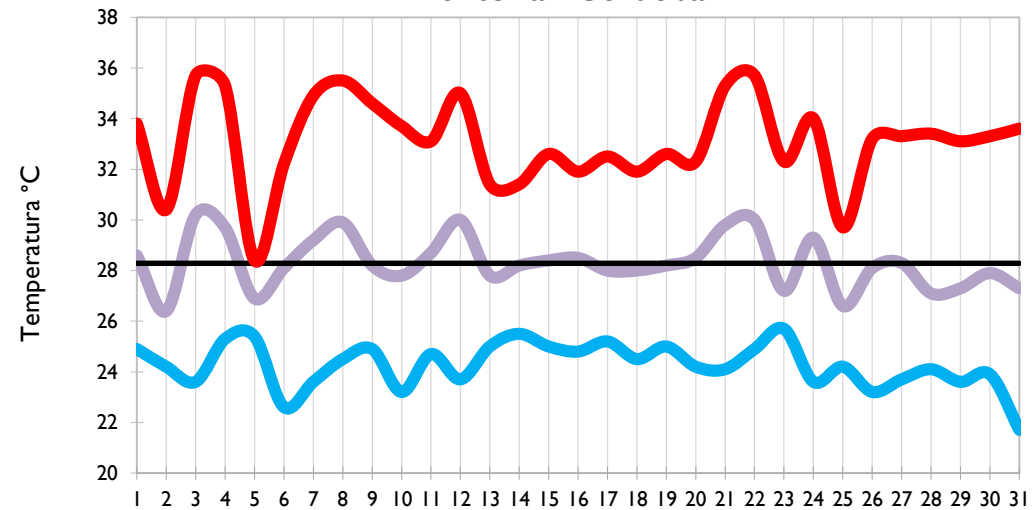

Mayo
2022

Boletín Climatológico

Seguimiento Diario
de las Temperaturas Mínima, Media
y Máxima

 Estaciones de
Seguimiento

Temperatura Mínima

Temperatura Media

Temperatura Máxima

San Andrés - Archipiélago

Providencia - Archipiélago

Santa Marta - Magdalena

Cartagena - Bolívar

Temperatura Mínima

Temperatura Media

Temperatura Máxima

Soledad - Atlántico

Riohacha - La Guajira

Valledupar - Cesar

Montería - Córdoba

Temperatura Mínima

Temperatura Media

Temperatura Máxima

Barrancabermeja - Santander

Lebrija - Santander

Cúcuta - Norte de Santander