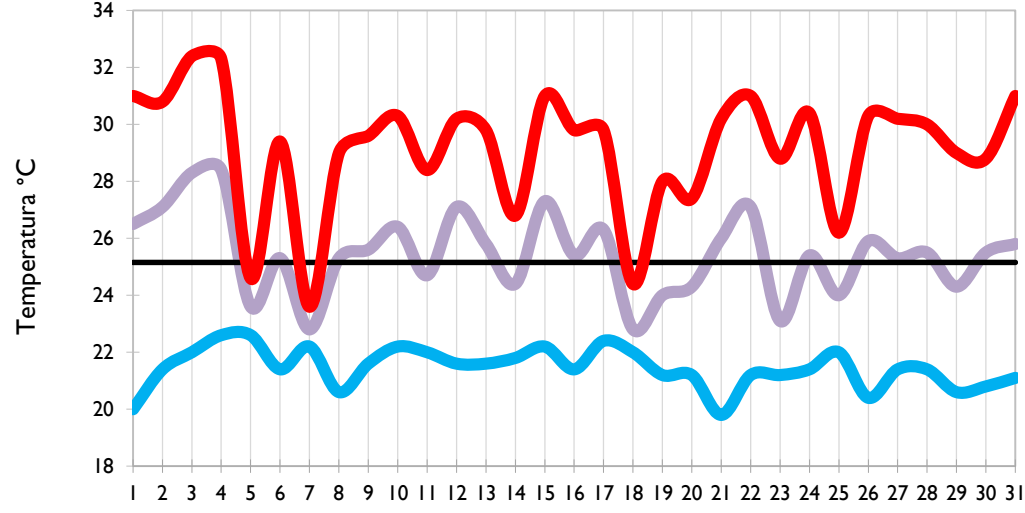

Temperatura Media

Temperatura Máxima

Neiva - Huila

Chachagüi - Nariño

Ipiales - Nariño

Quibdó - Chocó

Temperatura Mínima

Temperatura Media

Temperatura Máxima

Arauca - Arauca

Puerto Carreño - Vichada

Villavicencio - Meta

Leticia - Amazonas