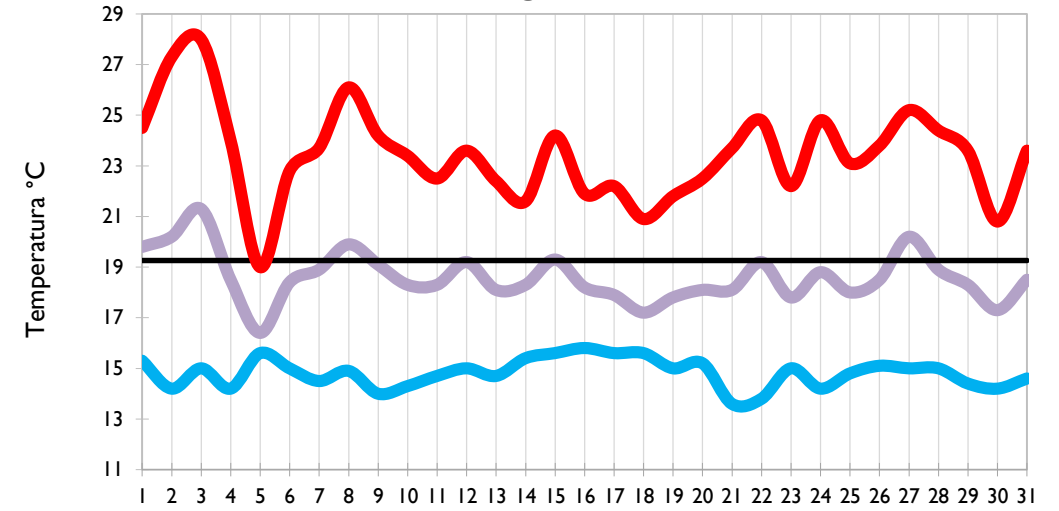

Chachagüi - Nariño