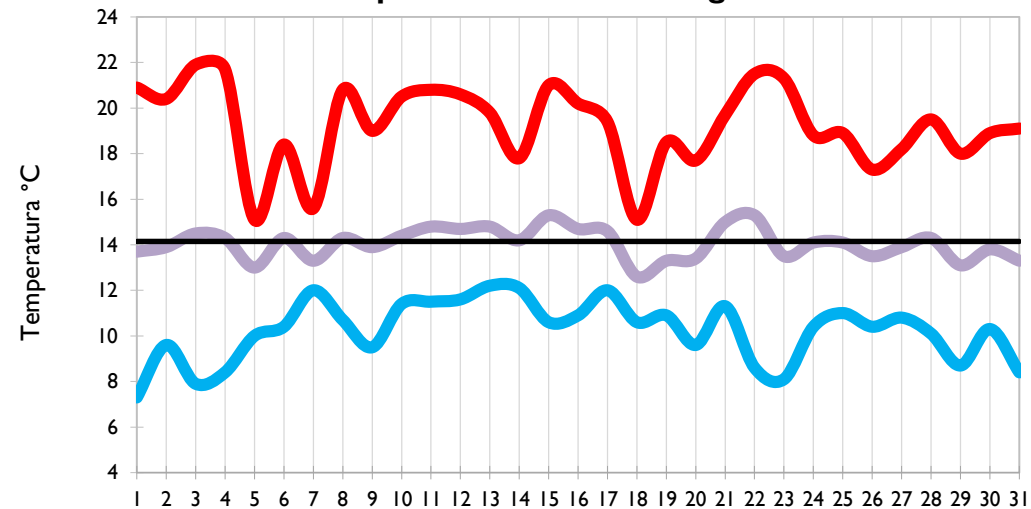

Los Cedros - Antioquia

Temperatura Mínima

Temperatura Media

Temperatura Máxima

Medellín - Antioquia

Manizales - Caldas

Pereira - Risaralda

Armenia - Quindío

Temperatura Mínima

Temperatura Media

Temperatura Máxima

Ibagué - Tolima

Aeropuerto El Dorado - Bogotá D. C.

Palmira - Valle del Cauca

Popayán - Cauca

Temperatura Mínima

Temperatura Media

Temperatura Máxima

Neiva - Huila

Chachagüi - Nariño

Ipiales - Nariño

Quibdó - Chocó

Temperatura Mínima

Temperatura Media