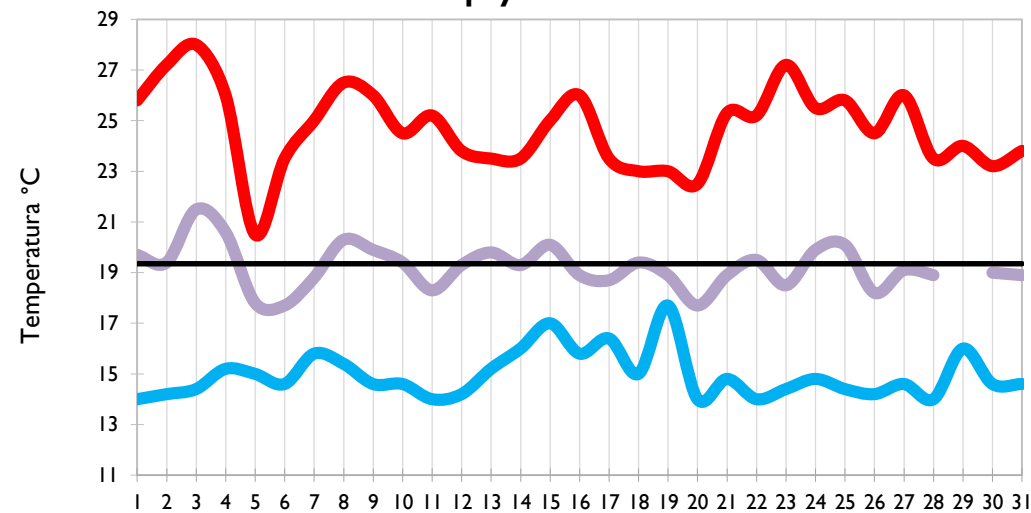

Los Cedros - Antioquia

Temperatura Mínima

Temperatura Media

Temperatura Máxima

Medellín - Antioquia

Manizales - Caldas

Pereira - Risaralda

Armenia - Quindío

Temperatura Mínima

Temperatura Media

Temperatura Máxima

Ibagué - Tolima

Aeropuerto El Dorado - Bogotá D. C.

Palmira - Valle del Cauca

Popayán - Cauca

Temperatura Mínima

Temperatura Media

Temperatura Máxima

Neiva - Huila

Chachagüi - Nariño

Ipiales - Nariño

Quibdó - Chocó

Temperatura Mínima

Temperatura Media