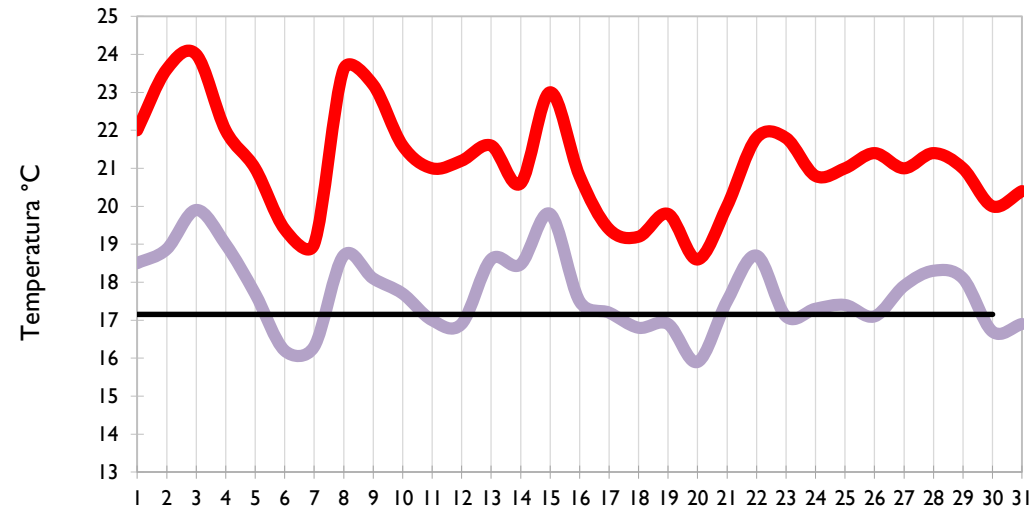

Valledupar - Cesar

Montería - Córdoba

Temperatura Mínima

Temperatura Media

Temperatura Máxima

Barrancabermeja - Santander

Lebrija - Santander

Cúcuta - Norte de Santander

Los Cedros - Antioquia

Temperatura Mínima

Temperatura Media

Temperatura Máxima

Medellín - Antioquia

Manizales - Caldas

Pereira - Risaralda

Armenia - Quindío

Temperatura Mínima

Temperatura Media

Temperatura Máxima

Ibagué - Tolima

Aeropuerto El Dorado - Bogotá D. C.

Palmira - Valle del Cauca

Popayán - Cauca

Temperatura Mínima