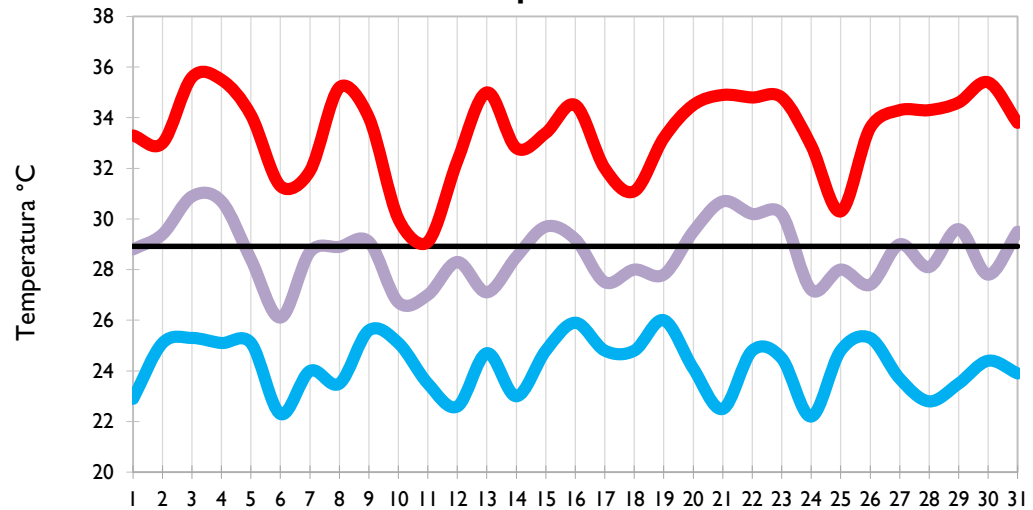

Mayo
2022

Boletín Climatológico

Seguimiento Diario
de las Temperaturas Mínima, Media
y Máxima

 Estaciones de
Seguimiento

Temperatura Mínima

Temperatura Media

Temperatura Máxima

San Andrés - Archipiélago

Providencia - Archipiélago

Santa Marta - Magdalena

Cartagena - Bolívar

Temperatura Mínima

Temperatura Media

Temperatura Máxima

Soledad - Atlántico

Riohacha - La Guajira

Valledupar - Cesar

Montería - Córdoba

Temperatura Mínima

Temperatura Media

Temperatura Máxima

Barrancabermeja - Santander

Lebrija - Santander

Cúcuta - Norte de Santander