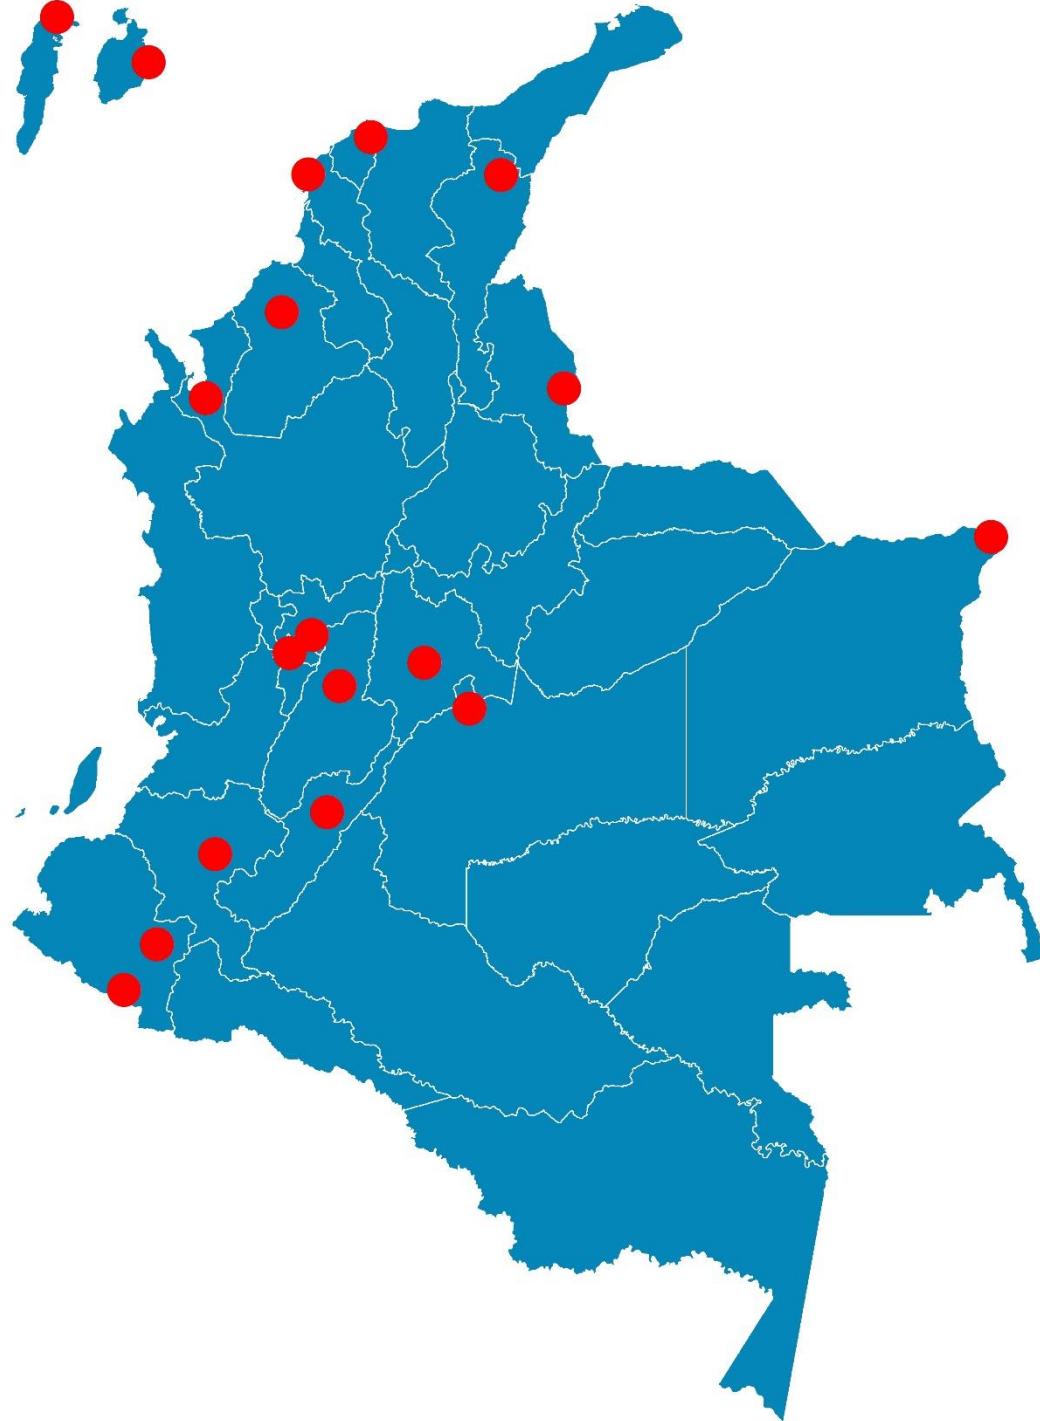

Mayo
2022

Boletín Climatológico

Seguimiento Diario
de las Temperaturas Mínima, Media
y Máxima

Estaciones de
Seguimiento