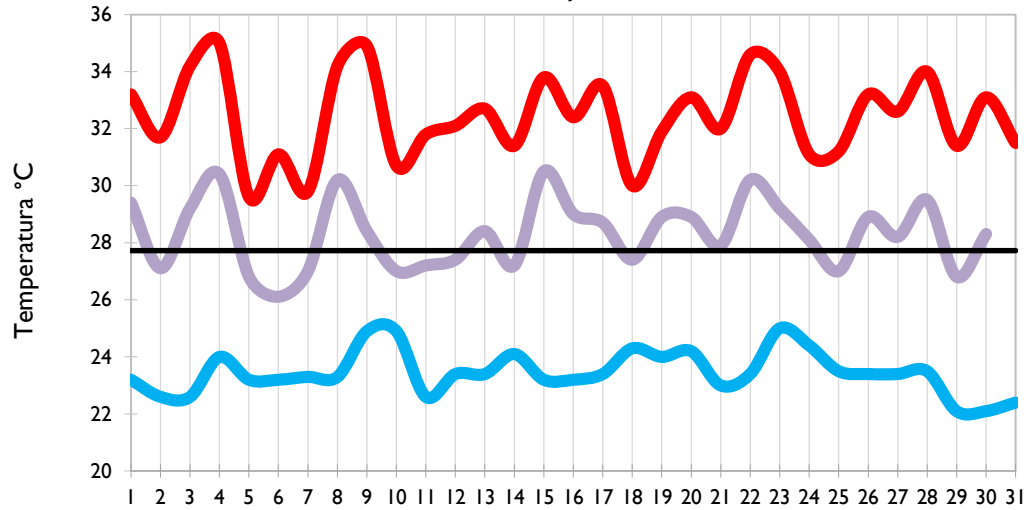

Providencia - Archipiélago

Santa Marta - Magdalena

Cartagena - Bolívar

Temperatura Mínima

Temperatura Media

Temperatura Máxima

Soledad - Atlántico

Riohacha - La Guajira

Valledupar - Cesar

Montería - Córdoba

Temperatura Mínima

Temperatura Media

Temperatura Máxima

Barrancabermeja - Santander

Lebrija - Santander

Cúcuta - Norte de Santander

Los Cedros - Antioquia

Temperatura Mínima

Temperatura Media

Temperatura Máxima

Medellín - Antioquia

Manizales - Caldas

Pereira - Risaralda

Armenia - Quindío