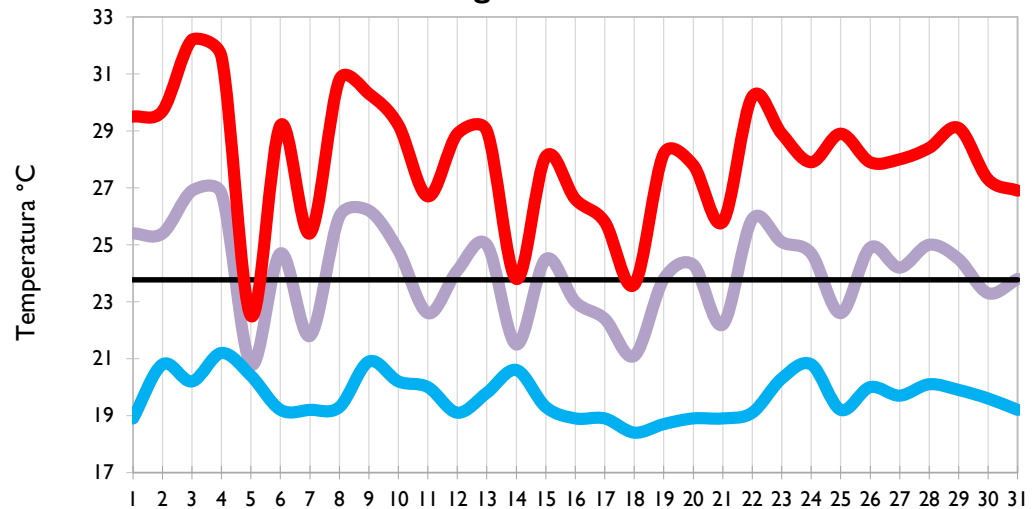

Valledupar - Cesar

Montería - Córdoba

Temperatura Mínima

Temperatura Media

Temperatura Máxima

Barrancabermeja - Santander

Lebrija - Santander

Cúcuta - Norte de Santander

Los Cedros - Antioquia

Temperatura Mínima

Temperatura Media

Temperatura Máxima

Medellín - Antioquia

Manizales - Caldas

Pereira - Risaralda

Armenia - Quindío

Temperatura Mínima

Temperatura Media

Temperatura Máxima

Ibagué - Tolima

Aeropuerto El Dorado - Bogotá D. C.

Palmira - Valle del Cauca

Popayán - Cauca

Temperatura Mínima