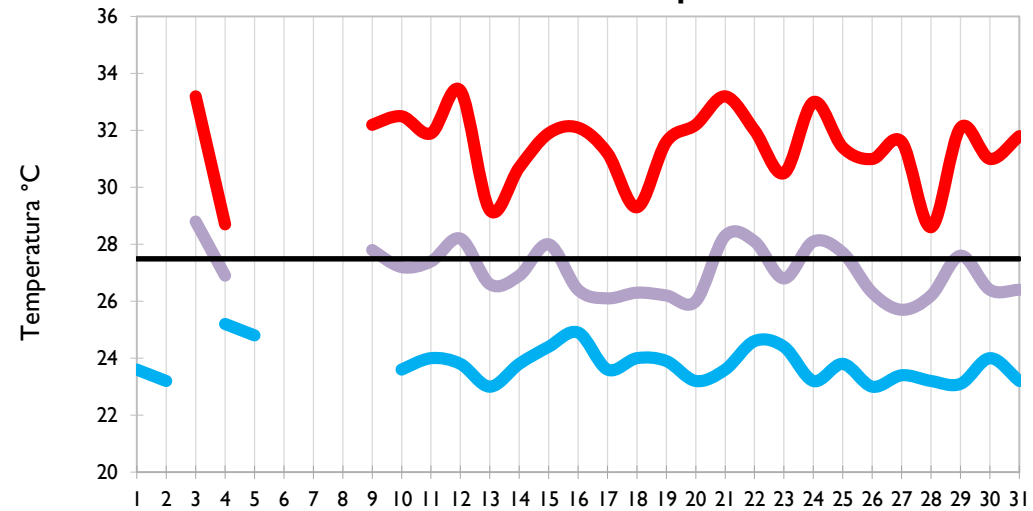

Los Cedros - Antioquia