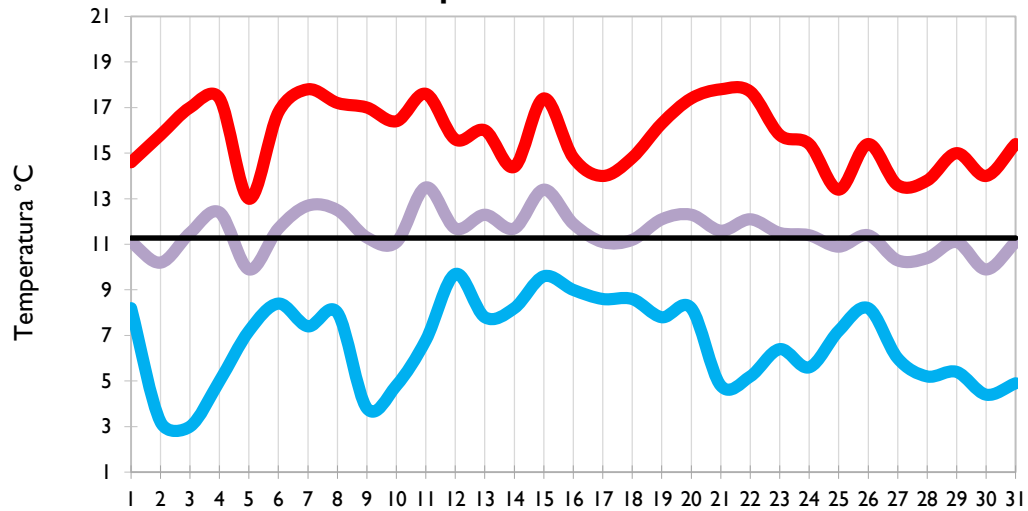

Temperatura Mínima

Temperatura Media

Temperatura Máxima

Ibagué - Tolima

Aeropuerto El Dorado - Bogotá D. C.

Palmira - Valle del Cauca

Popayán - Cauca

Temperatura Mínima

Temperatura Media

Temperatura Máxima

Neiva - Huila

Chachagüi - Nariño

Ipiales - Nariño

Quibdó - Chocó

Temperatura Mínima

Temperatura Media

Temperatura Máxima

Arauca - Arauca

Puerto Carreño - Vichada

Villavicencio - Meta

Leticia - Amazonas