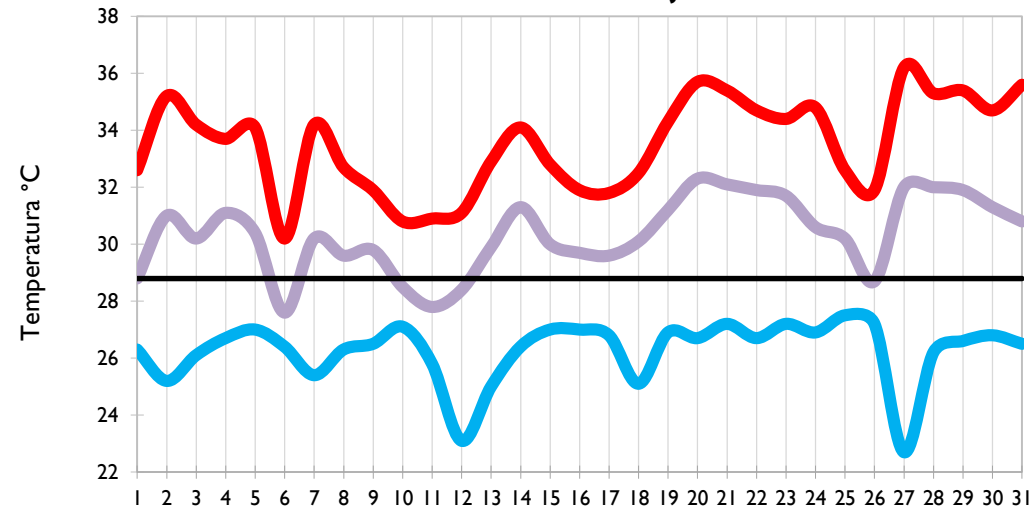

Mayo
2022

Boletín Climatológico

Seguimiento Diario
de las Temperaturas Mínima, Media
y Máxima

 Estaciones de
Seguimiento

Temperatura Mínima

Temperatura Media

Temperatura Máxima

San Andrés - Archipiélago

Providencia - Archipiélago

Santa Marta - Magdalena

Cartagena - Bolívar

Temperatura Mínima

Temperatura Media

Temperatura Máxima

Soledad - Atlántico

Riohacha - La Guajira

Valledupar - Cesar

Montería - Córdoba

Temperatura Mínima

Temperatura Media

Temperatura Máxima

Barrancabermeja - Santander

Lebrija - Santander

Cúcuta - Norte de Santander