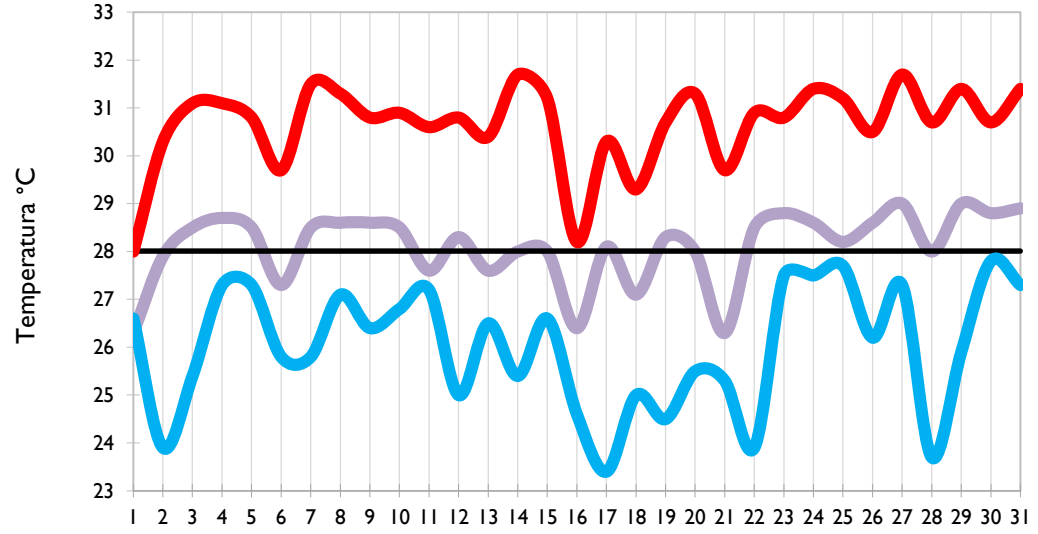

Mayo
2022

Boletín Climatológico

Seguimiento Diario
de las Temperaturas Mínima, Media
y Máxima

 Estaciones de
Seguimiento

Temperatura Mínima

Temperatura Media

Temperatura Máxima

San Andrés - Archipiélago

Providencia - Archipiélago

Santa Marta - Magdalena

Cartagena - Bolívar

Temperatura Mínima

Temperatura Media

Temperatura Máxima

Soledad - Atlántico

Riohacha - La Guajira