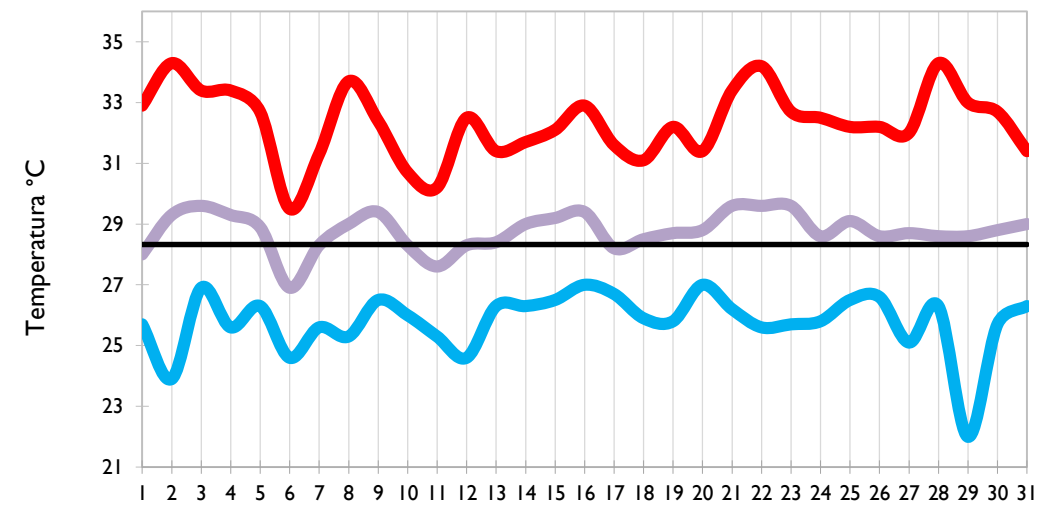

Mayo
2022

Boletín Climatológico

Seguimiento Diario
de las Temperaturas Mínima, Media
y Máxima

 Estaciones de
Seguimiento

Temperatura Mínima

Temperatura Media

Temperatura Máxima

San Andrés - Archipiélago

Providencia - Archipiélago

Santa Marta - Magdalena

Cartagena - Bolívar

Temperatura Mínima

Temperatura Media

Temperatura Máxima

Soledad - Atlántico

Riohacha - La Guajira