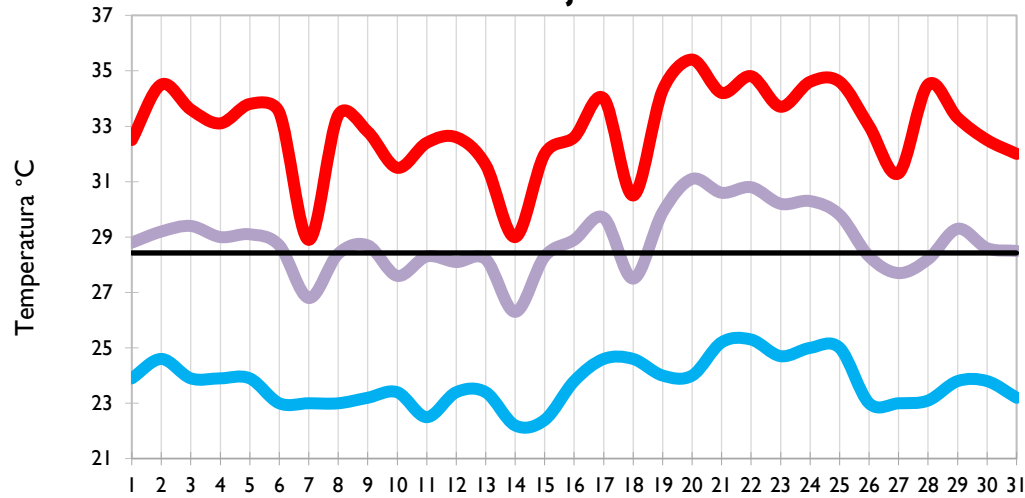

Temperatura Mínima

Temperatura Media

Temperatura Máxima

Barrancabermeja - Santander