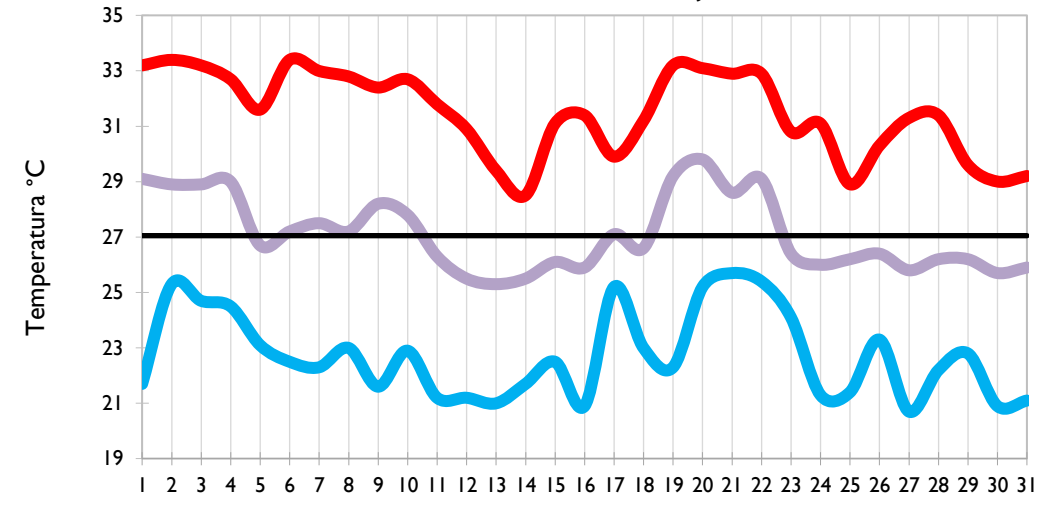

# Boletín Climatológico

Seguimiento Diario  
de las Temperaturas Mínima, Media  
y Máxima

 Estaciones de  
Seguimiento

Temperatura Mínima

Temperatura Media

Temperatura Máxima

San Andrés - Archipiélago

Providencia - Archipiélago

Santa Marta - Magdalena

Cartagena - Bolívar

Temperatura Mínima

Temperatura Media

Temperatura Máxima

**Soledad - Atlántico**

**Riohacha - La Guajira**

**Valledupar - Cesar**

**Montería - Córdoba**

Temperatura Mínima

Temperatura Media

Temperatura Máxima