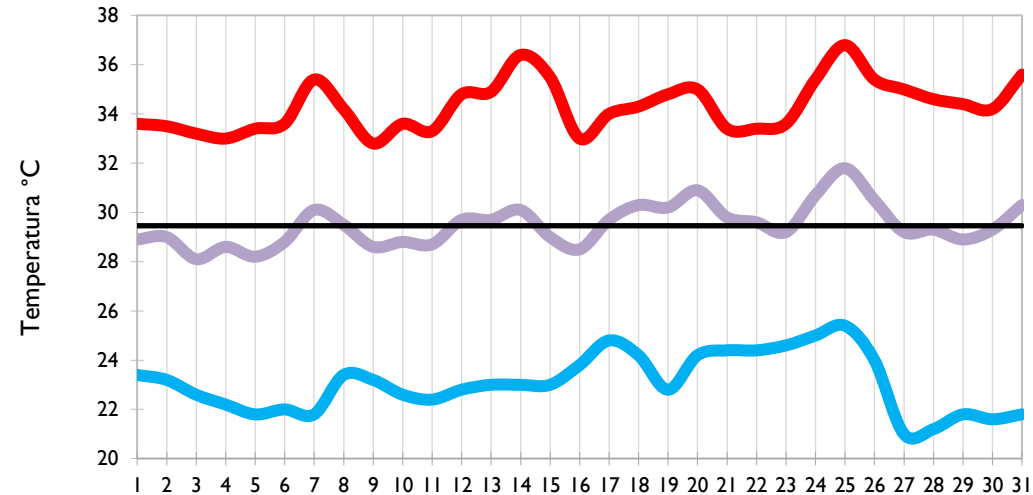

Temperatura Mínima

Temperatura Media

Temperatura Máxima

Ibagué - Tolima

Aeropuerto El Dorado - Bogotá D. C.

Palmira - Valle del Cauca

Popayán - Cauca

Temperatura Mínima

Temperatura Media

Temperatura Máxima

Neiva - Huila

Chachagüí - Nariño

Ipiales - Nariño

Quibdó - Chocó

Temperatura Mínima

Temperatura Media

Temperatura Máxima

**Arauca - Arauca**

**Puerto Carreño - Vichada**

**Villavicencio - Meta**

**Leticia - Amazonas**