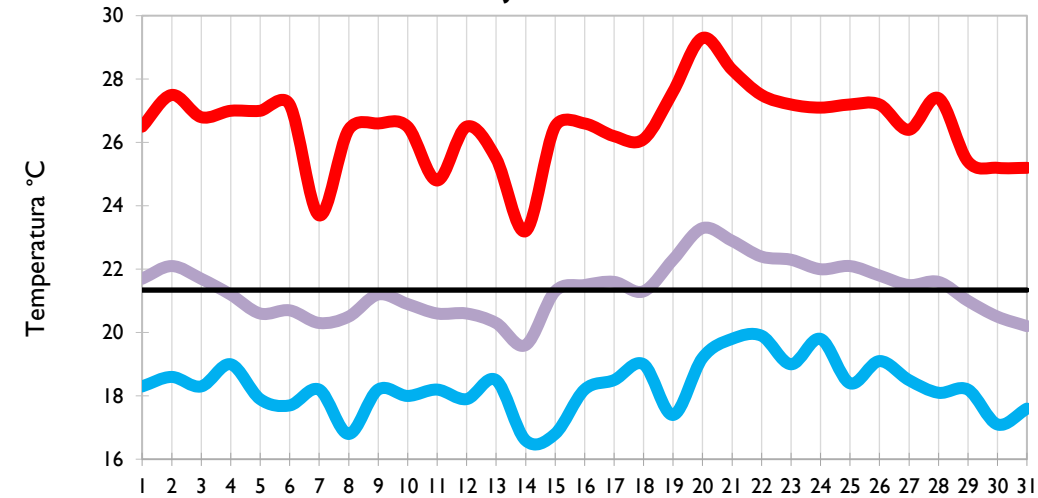

Lebrija - Santander