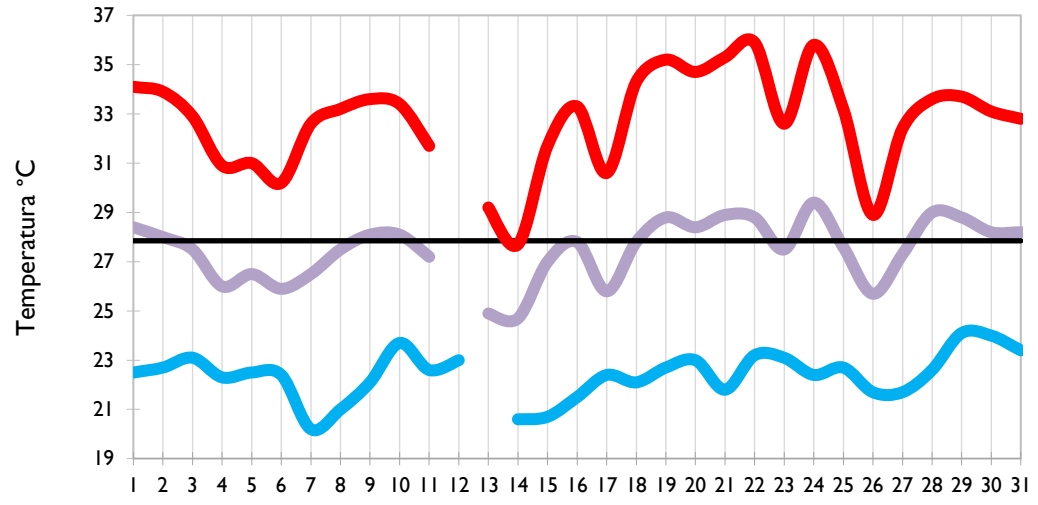

Temperatura Mínima

Temperatura Media

Temperatura Máxima

Neiva - Huila