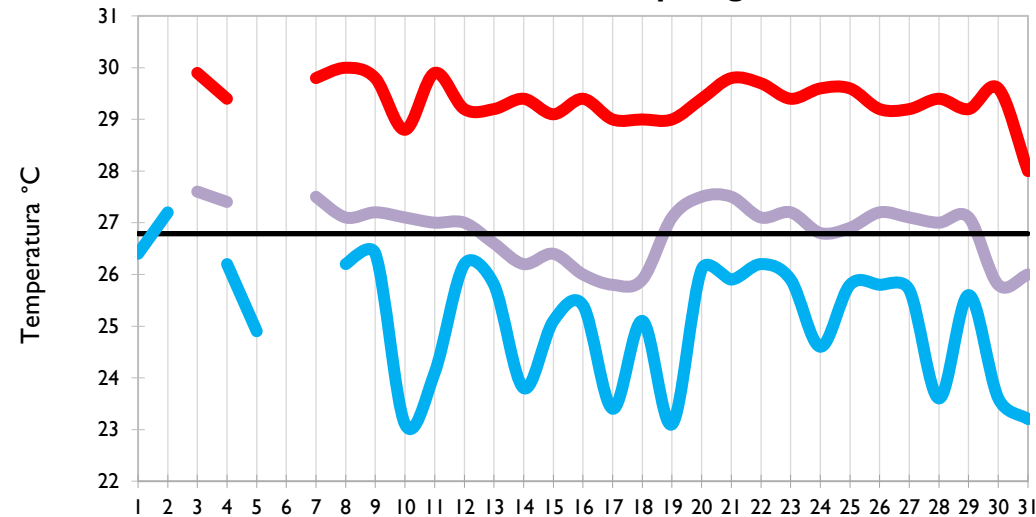

# Boletín Climatológico

Seguimiento Diario  
de las Temperaturas Mínima, Media  
y Máxima

 Estaciones de  
Seguimiento

Temperatura Mínima

Temperatura Media

Temperatura Máxima

San Andrés - Archipiélago

Providencia - Archipiélago

Santa Marta - Magdalena

Cartagena - Bolívar

Temperatura Mínima

Temperatura Media

Temperatura Máxima

**Soledad - Atlántico**

**Riohacha - La Guajira**

**Valledupar - Cesar**