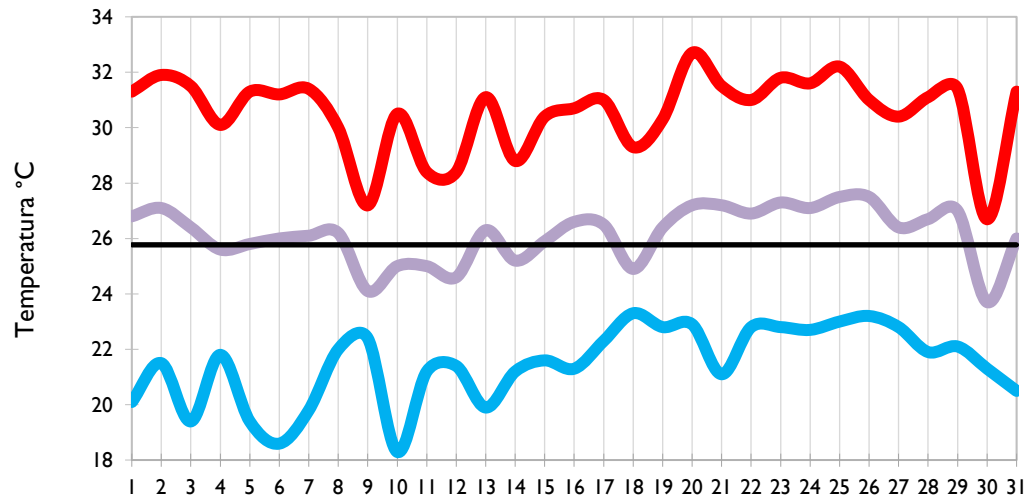

Cúcuta - Norte de Santander