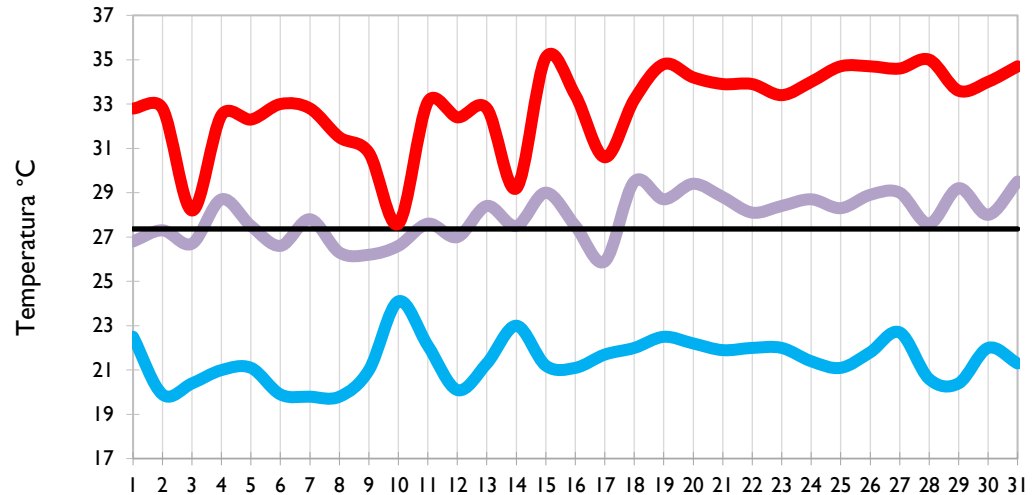

Temperatura Mínima

Temperatura Media

Temperatura Máxima

Ibagué - Tolima

Aeropuerto El Dorado - Bogotá D. C.

Palmira - Valle del Cauca

Popayán - Cauca

Temperatura Mínima

Temperatura Media

Temperatura Máxima

Neiva - Huila

Chachagüí - Nariño

Ipiales - Nariño

Quibdó - Chocó

Temperatura Mínima

Temperatura Media

Temperatura Máxima

**Arauca - Arauca**

**Puerto Carreño - Vichada**

**Villavicencio - Meta**

**Leticia - Amazonas**