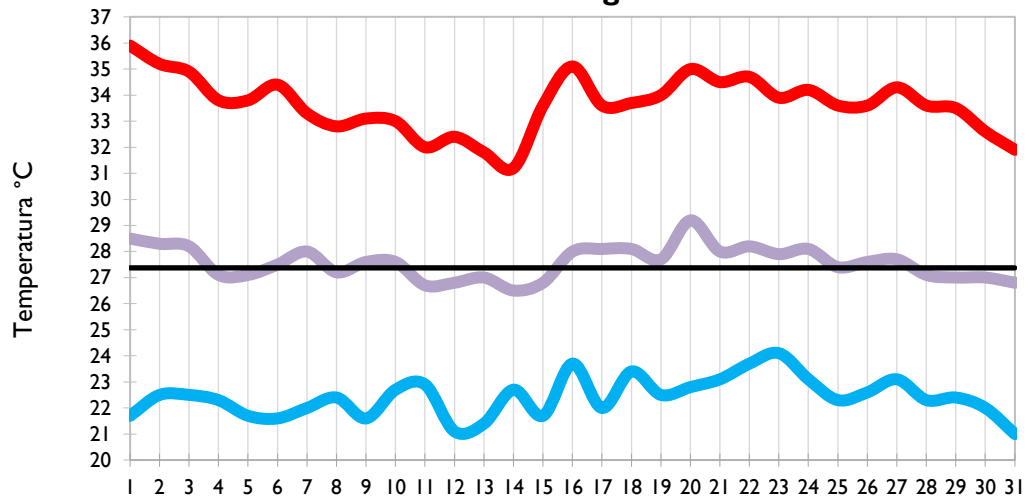

# Boletín Climatológico

Seguimiento Diario  
de las Temperaturas Mínima, Media  
y Máxima

 Estaciones de  
Seguimiento

Temperatura Mínima

Temperatura Media

Temperatura Máxima

San Andrés - Archipiélago

Providencia - Archipiélago

Santa Marta - Magdalena

Cartagena - Bolívar

Temperatura Mínima

Temperatura Media

Temperatura Máxima

**Soledad - Atlántico**

**Riohacha - La Guajira**

**Valledupar - Cesar**