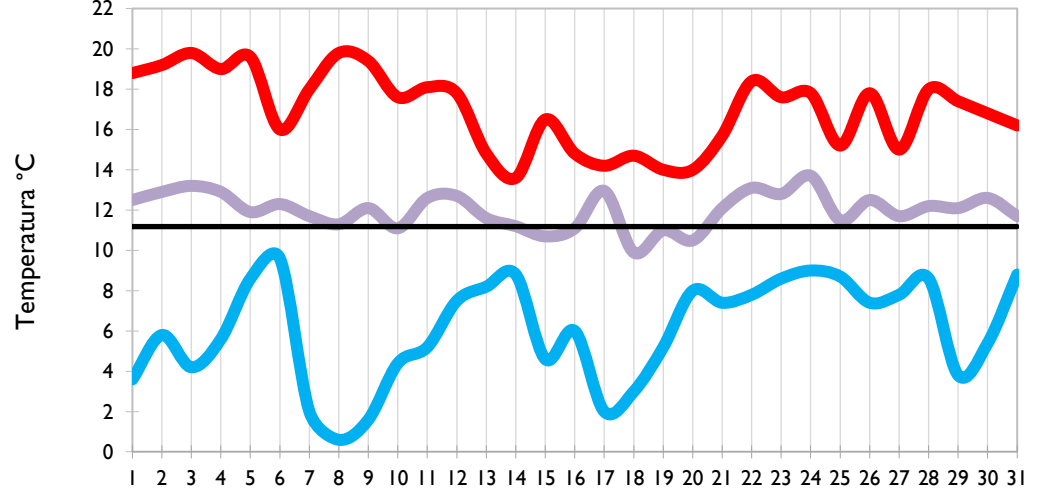

Temperatura Mínima

Temperatura Media

Temperatura Máxima

Ibagué - Tolima

Aeropuerto El Dorado - Bogotá D. C.

Palmira - Valle del Cauca

Popayán - Cauca

Temperatura Mínima

Temperatura Media

Temperatura Máxima

Neiva - Huila

Chachagüí - Nariño

Ipiales - Nariño

Quibdó - Chocó

Temperatura Mínima

Temperatura Media

Temperatura Máxima

**Arauca - Arauca**

**Puerto Carreño - Vichada**

**Villavicencio - Meta**

**Leticia - Amazonas**