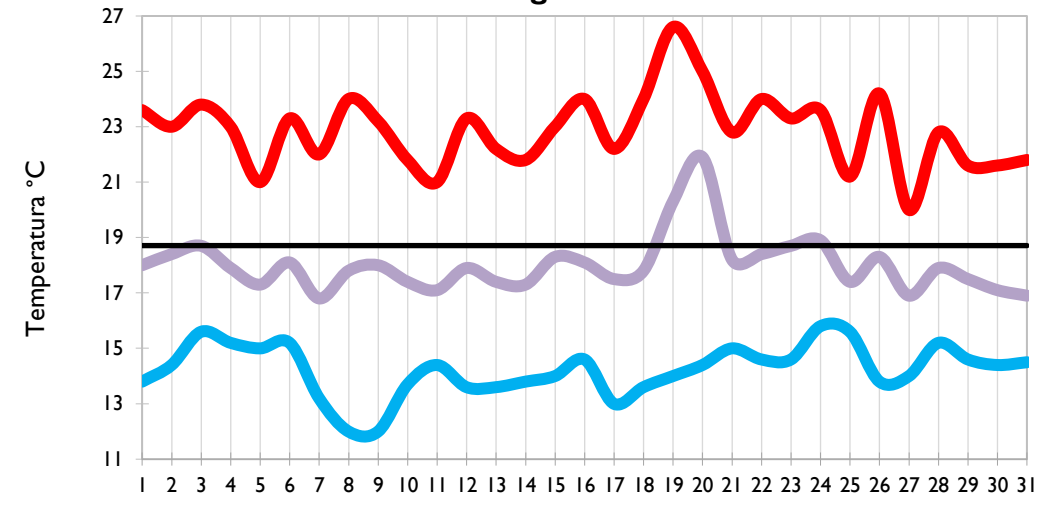

Chachagüí - Nariño