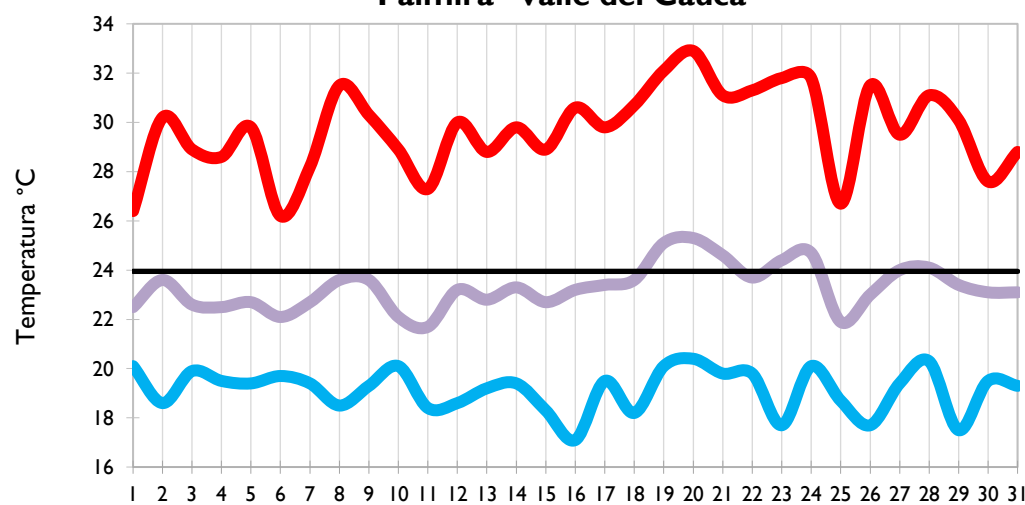

### Los Cedros - Antioquia

Temperatura Mínima

Temperatura Media

Temperatura Máxima

Medellín - Antioquia

Manizales - Caldas

Pereira - Risaralda

Armenia - Quindío

Temperatura Mínima

Temperatura Media

Temperatura Máxima

Ibagué - Tolima

Aeropuerto El Dorado - Bogotá D. C.

Palmira - Valle del Cauca

Popayán - Cauca

Temperatura Mínima

Temperatura Media

Temperatura Máxima

Neiva - Huila

Chachagüí - Nariño

Ipiales - Nariño

Quibdó - Chocó

Temperatura Mínima

Temperatura Media

Temperatura Máxima

**Arauca - Arauca**

**Puerto Carreño - Vichada**

**Villavicencio - Meta**

**Leticia - Amazonas**