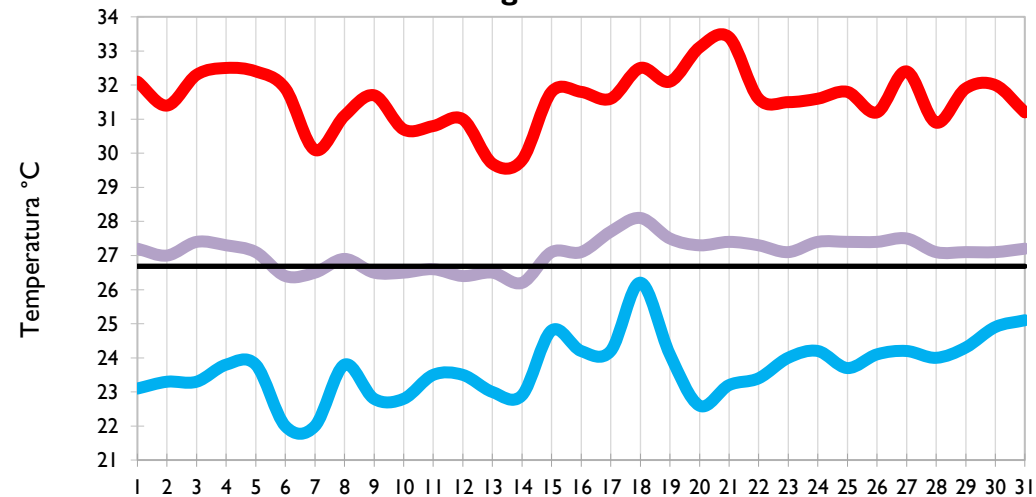

# Boletín Climatológico

Seguimiento Diario  
de las Temperaturas Mínima, Media  
y Máxima

 Estaciones de  
Seguimiento

Temperatura Mínima

Temperatura Media

Temperatura Máxima

San Andrés - Archipiélago

Providencia - Archipiélago

Santa Marta - Magdalena

Cartagena - Bolívar

Temperatura Mínima

Temperatura Media

Temperatura Máxima

**Soledad - Atlántico**

**Riohacha - La Guajira**

**Valledupar - Cesar**