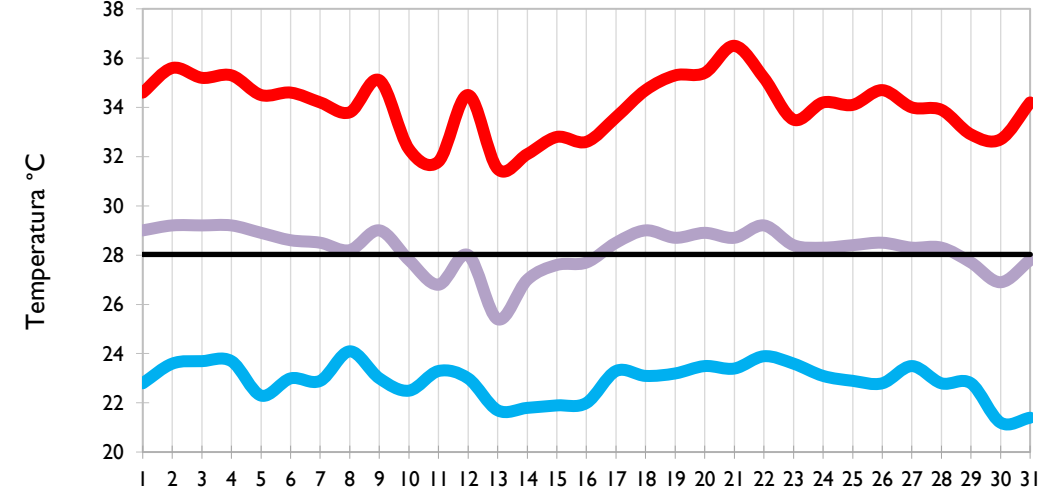

# Boletín Climatológico

Seguimiento Diario  
de las Temperaturas Mínima, Media  
y Máxima

 Estaciones de  
Seguimiento

Temperatura Mínima

Temperatura Media

Temperatura Máxima

San Andrés - Archipiélago

Providencia - Archipiélago

Santa Marta - Magdalena

Cartagena - Bolívar

Temperatura Mínima

Temperatura Media

Temperatura Máxima

**Soledad - Atlántico**

**Riohacha - La Guajira**

**Valledupar - Cesar**

**Montería - Córdoba**

Temperatura Mínima

Temperatura Media

Temperatura Máxima