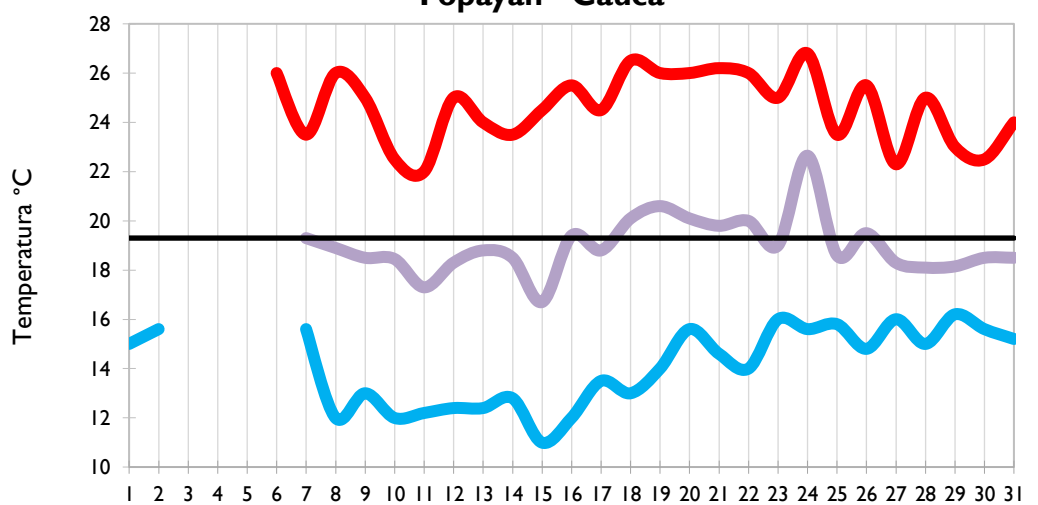

### Los Cedros - Antioquia

Temperatura Mínima

Temperatura Media

Temperatura Máxima

Medellín - Antioquia

Manizales - Caldas

Pereira - Risaralda

Armenia - Quindío

Temperatura Mínima

Temperatura Media

Temperatura Máxima

Ibagué - Tolima

Aeropuerto El Dorado - Bogotá D. C.

Palmira - Valle del Cauca

Popayán - Cauca

Temperatura Mínima

Temperatura Media

Temperatura Máxima

Neiva - Huila

Chachagüí - Nariño

Ipiales - Nariño

Quibdó - Chocó

Temperatura Mínima

Temperatura Media

Temperatura Máxima

**Arauca - Arauca**

**Puerto Carreño - Vichada**

**Villavicencio - Meta**

**Leticia - Amazonas**