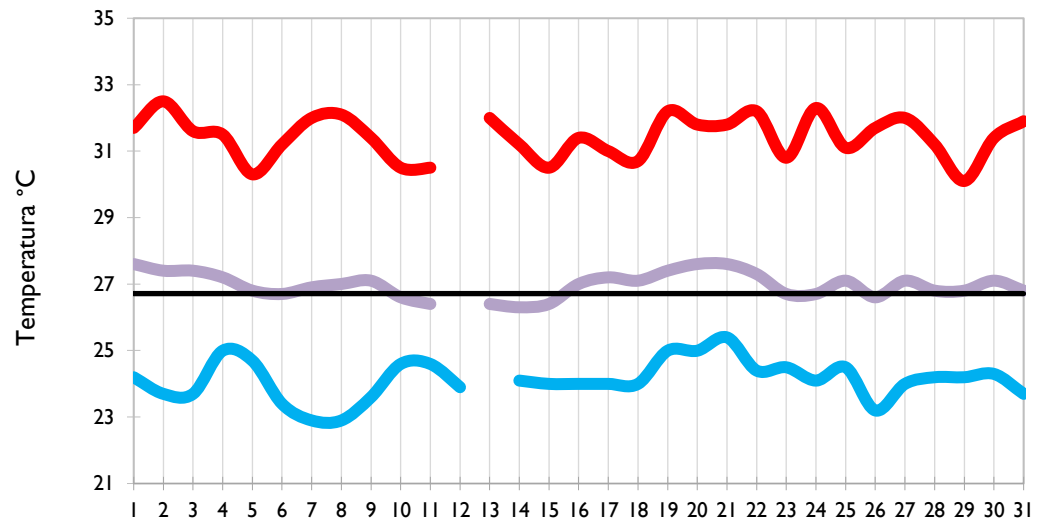

# Boletín Climatológico

Seguimiento Diario  
de las Temperaturas Mínima, Media  
y Máxima

 Estaciones de  
Seguimiento

Temperatura Mínima

Temperatura Media

Temperatura Máxima

San Andrés - Archipiélago

Providencia - Archipiélago

Santa Marta - Magdalena

Cartagena - Bolívar

Temperatura Mínima

Temperatura Media

Temperatura Máxima

**Soledad - Atlántico**

**Riohacha - La Guajira**

**Valledupar - Cesar**

**Montería - Córdoba**

Temperatura Mínima

Temperatura Media

Temperatura Máxima