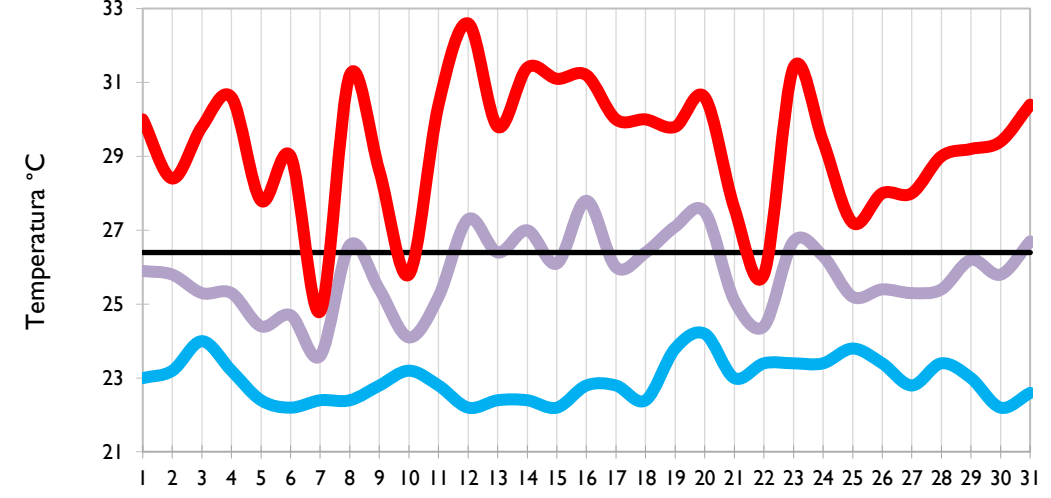

Temperatura Mínima

Temperatura Media

Temperatura Máxima

Ibagué - Tolima

Aeropuerto El Dorado - Bogotá D. C.

Palmira - Valle del Cauca

Popayán - Cauca

Temperatura Mínima

Temperatura Media

Temperatura Máxima

Neiva - Huila

Chachagüí - Nariño

Ipiales - Nariño

Quibdó - Chocó

Temperatura Mínima

Temperatura Media

Temperatura Máxima

**Arauca - Arauca**

**Puerto Carreño - Vichada**

**Villavicencio - Meta**

**Leticia - Amazonas**