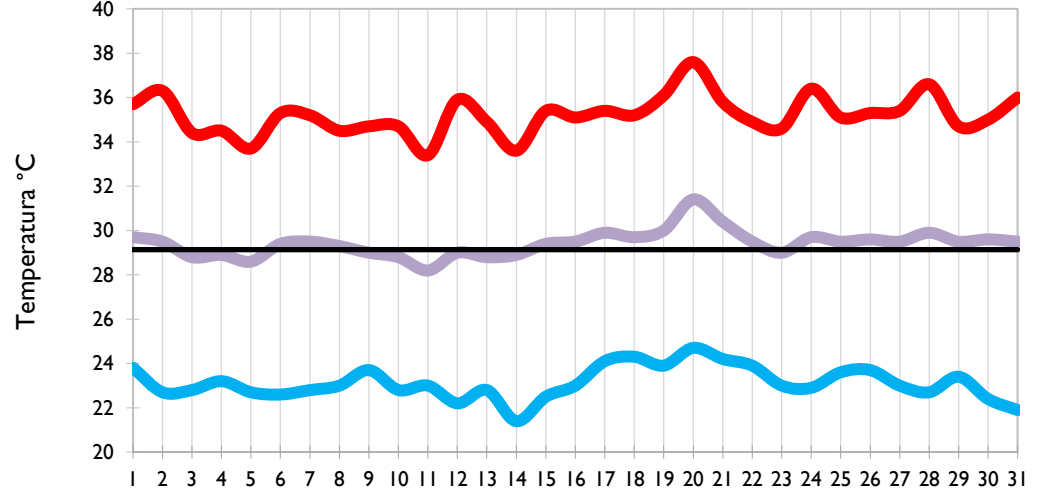

# Boletín Climatológico

Seguimiento Diario  
de las Temperaturas Mínima, Media  
y Máxima

 Estaciones de  
Seguimiento

Temperatura Mínima

Temperatura Media

Temperatura Máxima

San Andrés - Archipiélago

Providencia - Archipiélago

Santa Marta - Magdalena

Cartagena - Bolívar

Temperatura Mínima

Temperatura Media

Temperatura Máxima

**Soledad - Atlántico**

**Riohacha - La Guajira**

**Valledupar - Cesar**

**Montería - Córdoba**

Temperatura Mínima

Temperatura Media

Temperatura Máxima