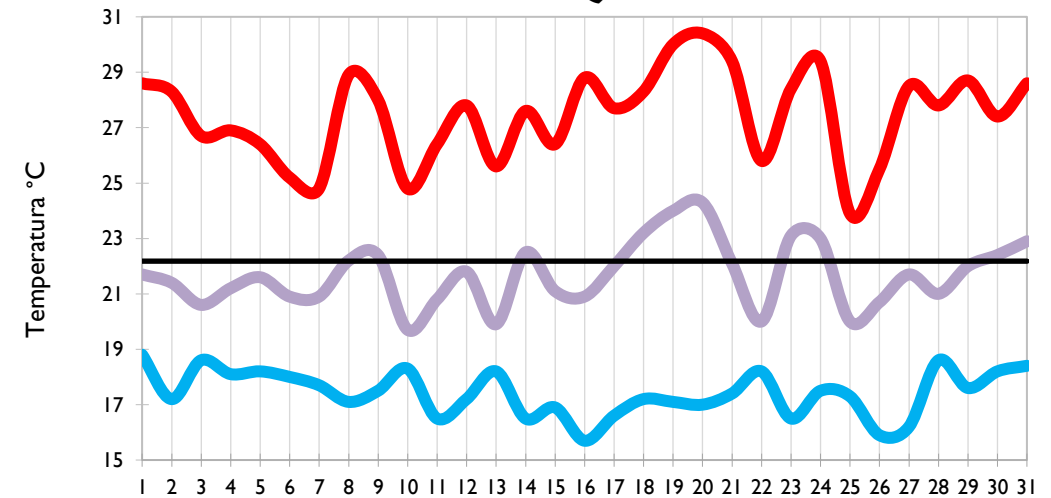

### Los Cedros - Antioquia

Temperatura Mínima

Temperatura Media

Temperatura Máxima

Medellín - Antioquia

Manizales - Caldas

Pereira - Risaralda

Armenia - Quindío

Temperatura Mínima

Temperatura Media

Temperatura Máxima

Ibagué - Tolima

Aeropuerto El Dorado - Bogotá D. C.

Palmira - Valle del Cauca

Popayán - Cauca

Temperatura Mínima