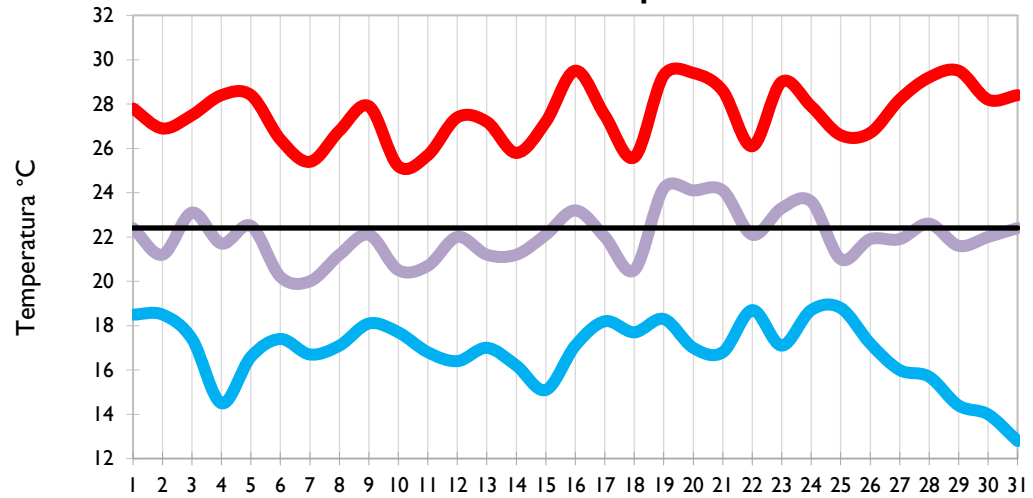

### Los Cedros - Antioquia

Temperatura Mínima

Temperatura Media

Temperatura Máxima

Medellín - Antioquia

Manizales - Caldas

Pereira - Risaralda

Armenia - Quindío

Temperatura Mínima

Temperatura Media

Temperatura Máxima

Ibagué - Tolima

Aeropuerto El Dorado - Bogotá D. C.

Palmira - Valle del Cauca

Popayán - Cauca

Temperatura Mínima