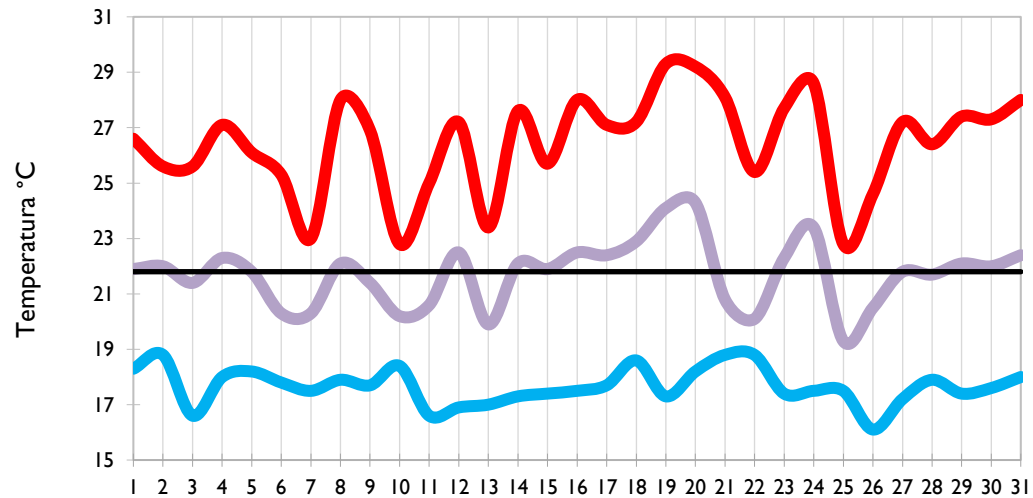

### Los Cedros - Antioquia

Temperatura Mínima

Temperatura Media

Temperatura Máxima

Medellín - Antioquia

Manizales - Caldas

Pereira - Risaralda

Armenia - Quindío

Temperatura Mínima

Temperatura Media

Temperatura Máxima

Ibagué - Tolima

Aeropuerto El Dorado - Bogotá D. C.

Palmira - Valle del Cauca

Popayán - Cauca

Temperatura Mínima