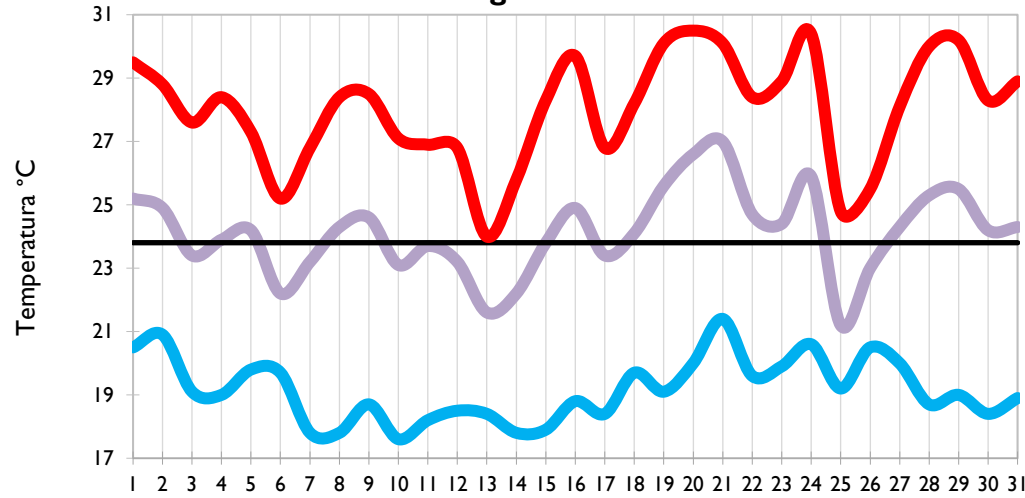

### Los Cedros - Antioquia

Temperatura Mínima

Temperatura Media

Temperatura Máxima

Medellín - Antioquia

Manizales - Caldas

Pereira - Risaralda

Armenia - Quindío

Temperatura Mínima

Temperatura Media

Temperatura Máxima

Ibagué - Tolima

Aeropuerto El Dorado - Bogotá D. C.

Palmira - Valle del Cauca

Popayán - Cauca

Temperatura Mínima