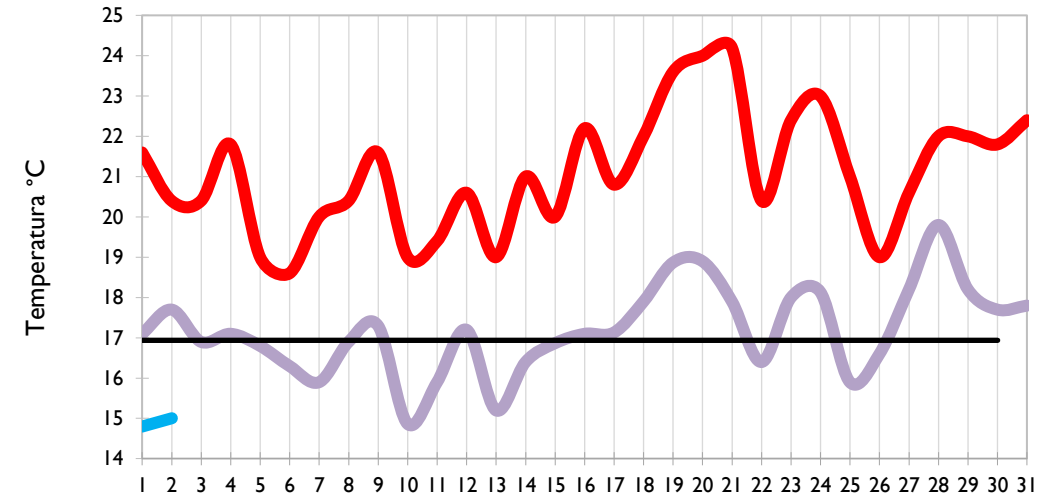

### Los Cedros - Antioquia

Temperatura Mínima

Temperatura Media

Temperatura Máxima

Medellín - Antioquia

Manizales - Caldas

Pereira - Risaralda

Armenia - Quindío

Temperatura Mínima

Temperatura Media

Temperatura Máxima

Ibagué - Tolima

Aeropuerto El Dorado - Bogotá D. C.

Palmira - Valle del Cauca

Popayán - Cauca

Temperatura Mínima