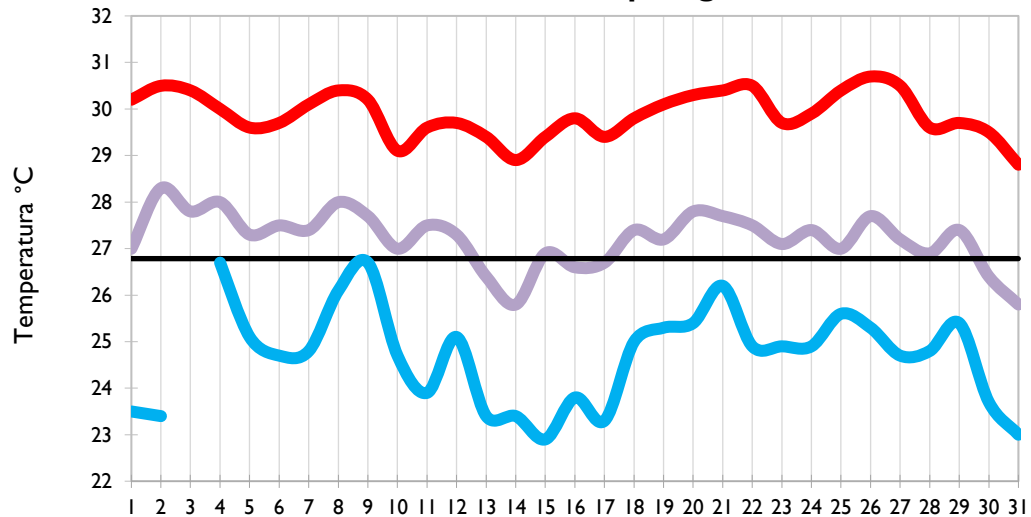

# Boletín Climatológico

Seguimiento Diario  
de las Temperaturas Mínima, Media  
y Máxima

 Estaciones de  
Seguimiento

Temperatura Mínima

Temperatura Media

Temperatura Máxima

San Andrés - Archipiélago

Providencia - Archipiélago

Santa Marta - Magdalena

Cartagena - Bolívar

Temperatura Mínima

Temperatura Media

Temperatura Máxima

**Soledad - Atlántico**

**Riohacha - La Guajira**

**Valledupar - Cesar**