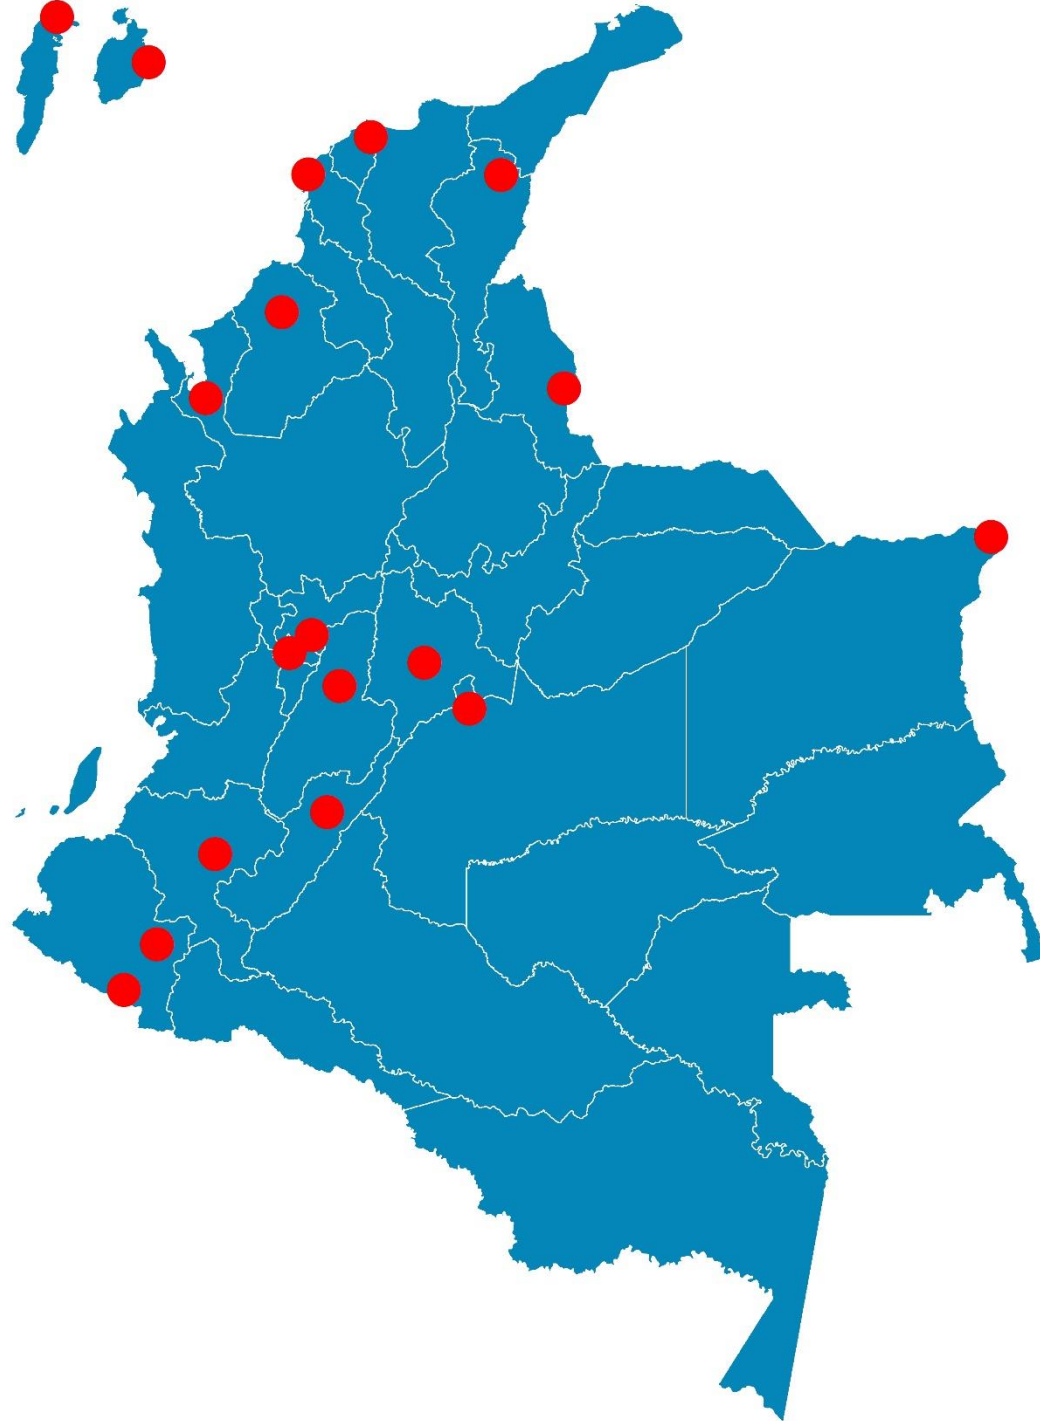

Enero
2022

Boletín Climatológico

Seguimiento Diario
de las Temperaturas Mínima, Media
y Máxima

Estaciones de
Seguimiento