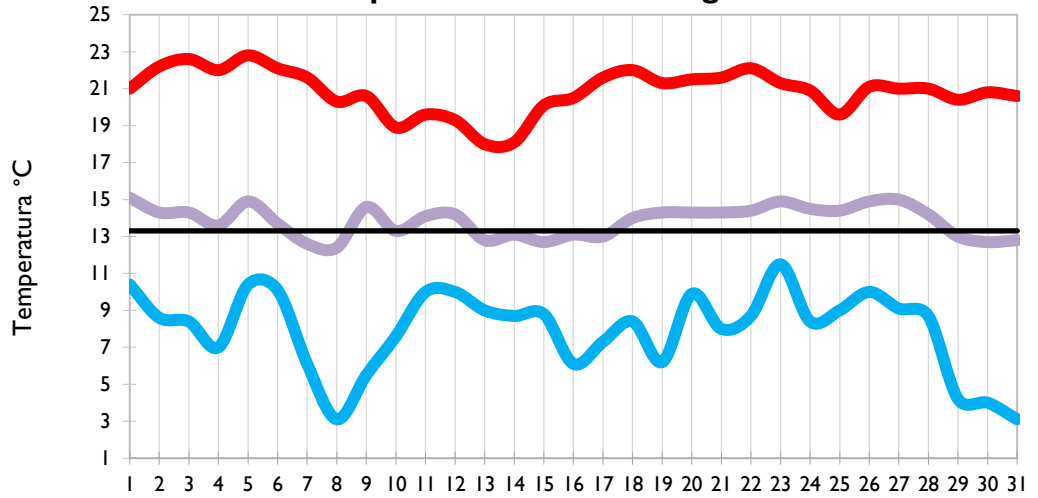

### Los Cedros - Antioquia

Temperatura Mínima

Temperatura Media

Temperatura Máxima

Medellín - Antioquia

Manizales - Caldas

Pereira - Risaralda

Armenia - Quindío

Temperatura Mínima

Temperatura Media

Temperatura Máxima

Ibagué - Tolima

Aeropuerto El Dorado - Bogotá D. C.

Palmira - Valle del Cauca

Popayán - Cauca

Temperatura Mínima

Temperatura Máxima

**Arauca - Arauca**

**Puerto Carreño - Vichada**

**Villavicencio - Meta**

**Leticia - Amazonas**