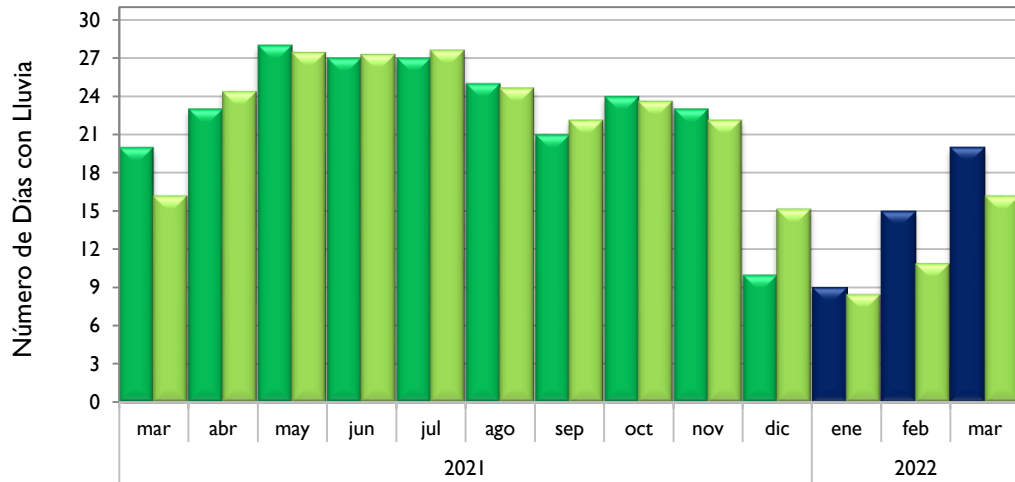

Villavicencio - Meta