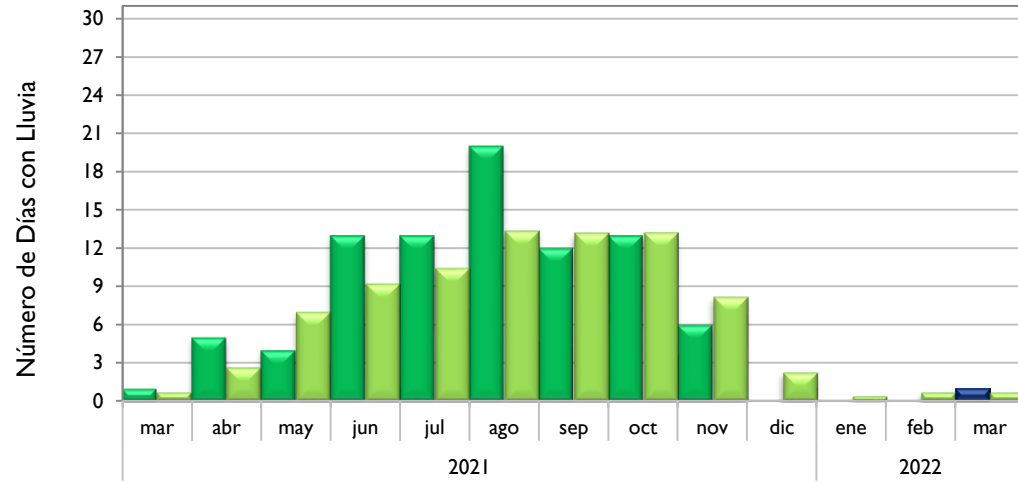

# Boletín Climatológico

Comportamiento Mensual  
del Número de Días con Lluvia

●  
Estaciones de  
Seguimiento

■ Observado 2021

■ Observado 2022

■ Climatología

### Santa Marta - Magdalena