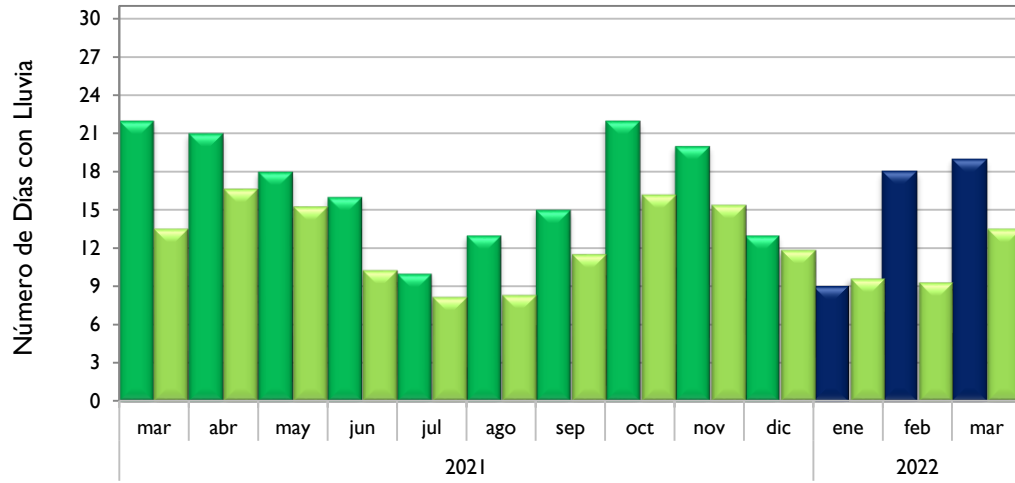

■ Observado 2021

■ Observado 2022

■ Climatología

Palmira - Valle del Cauca