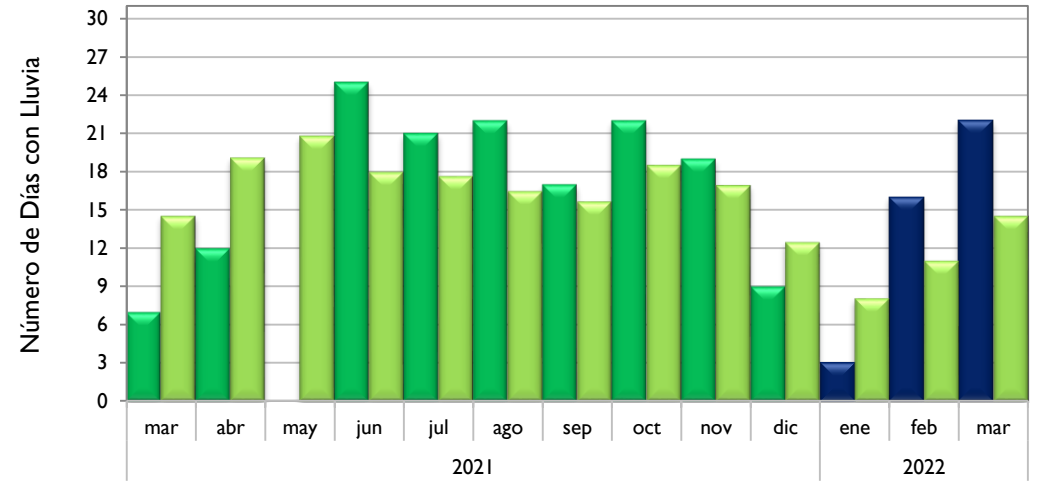

### Valledupar - Cesar

### Riohacha - La Guajira

Observado 2021

Observado 2022

Climatología

Rionegro - Antioquia

Aeropuerto El Dorado - Bogotá D. C.

Lebrija - Santander

Neiva - Huila

■ Observado 2021

■ Observado 2022

■ Climatología