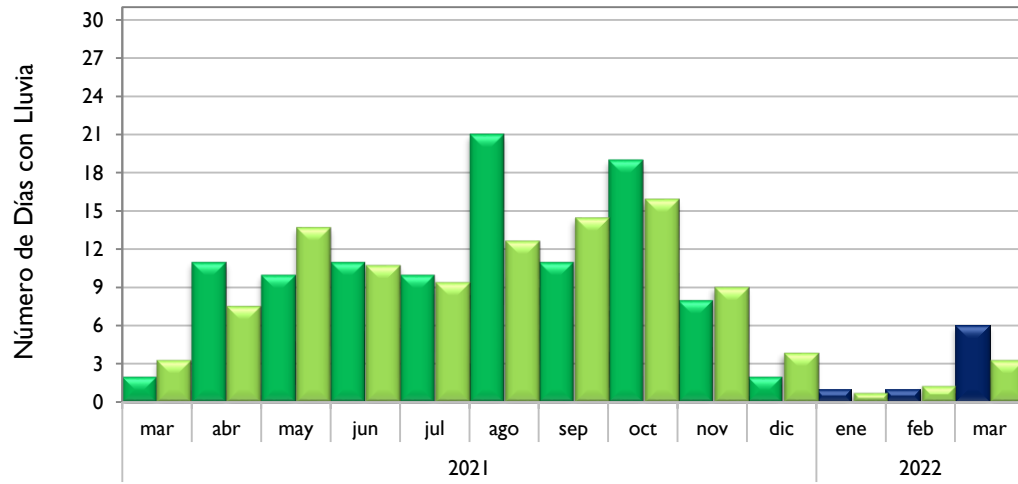

Rionegro - Antioquia

Valledupar - Cesar