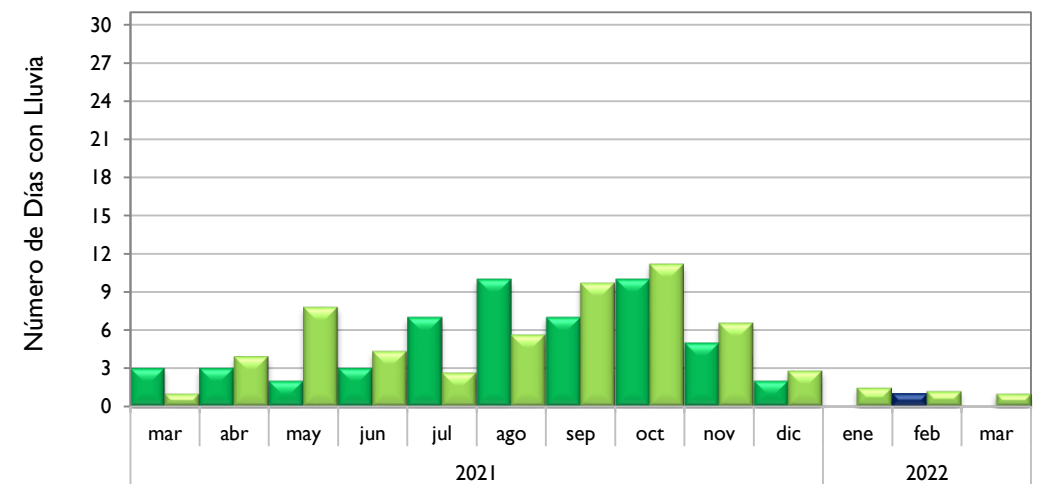

Aeropuerto El Dorado - Bogotá D. C.

Riohacha - La Guajira