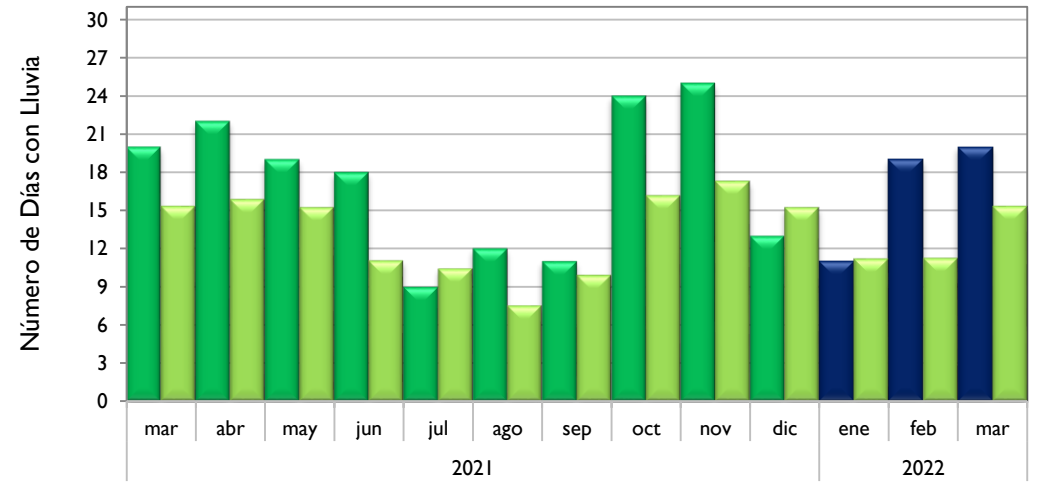

### Valledupar - Cesar

### Riohacha - La Guajira

Observado 2021

Observado 2022

Climatología

Rionegro - Antioquia

Aeropuerto El Dorado - Bogotá D. C.

Lebrija - Santander

Neiva - Huila

■ Observado 2021

■ Observado 2022

■ Climatología