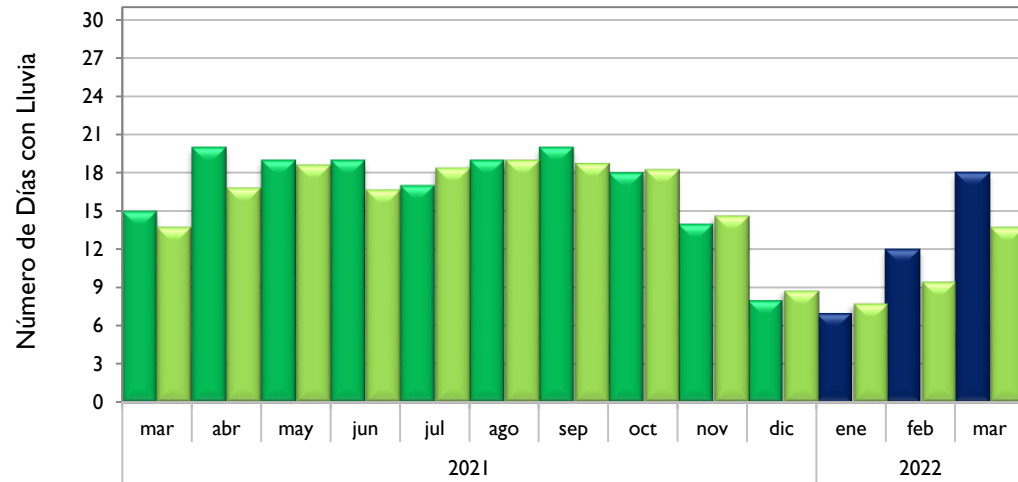

### Valledupar - Cesar

### Riohacha - La Guajira

Observado 2021

Observado 2022

Climatología

Rionegro - Antioquia

Aeropuerto El Dorado - Bogotá D. C.

Lebrija - Santander

Neiva - Huila

■ Observado 2021

■ Observado 2022

■ Climatología