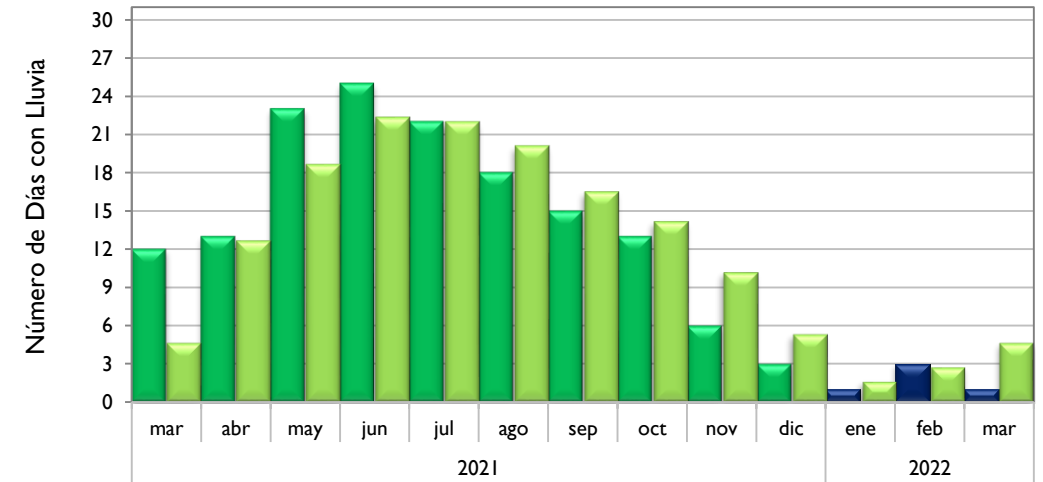

Arauca - Arauca