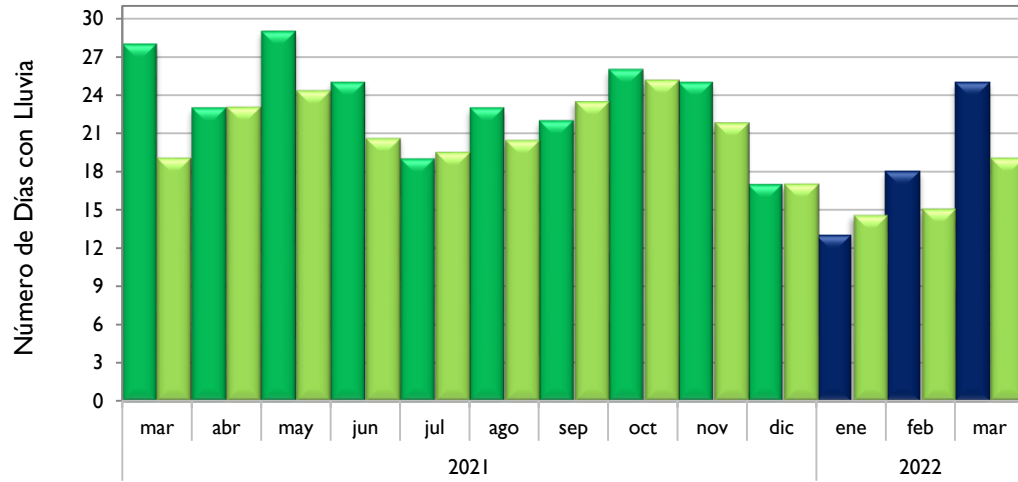

### Valledupar - Cesar

### Riohacha - La Guajira

Observado 2021

Observado 2022

Climatología

Rionegro - Antioquia

Aeropuerto El Dorado - Bogotá D. C.

Lebrija - Santander

Neiva - Huila

■ Observado 2021

■ Observado 2022

■ Climatología