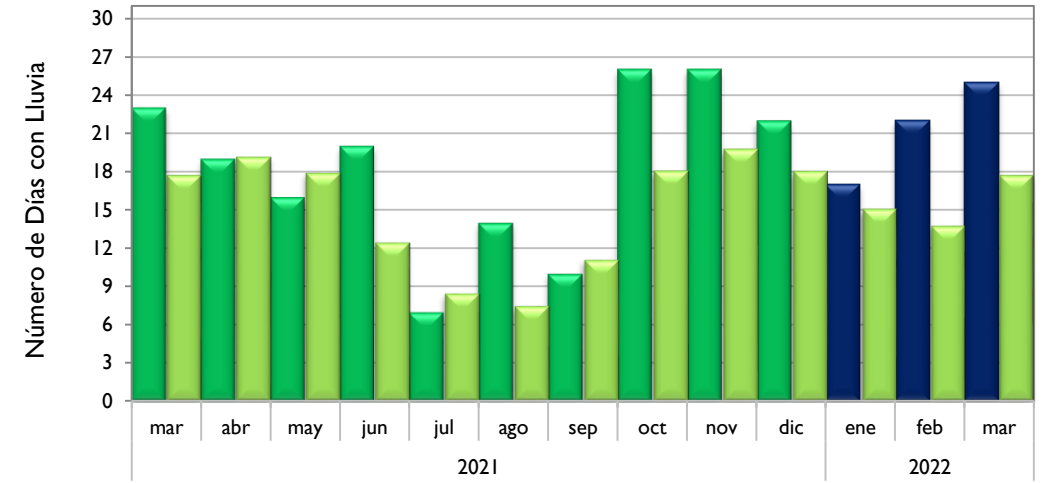

### Riohacha - La Guajira

Observado 2021

Observado 2022

Climatología

Rionegro - Antioquia

Aeropuerto El Dorado - Bogotá D. C.

Lebrija - Santander

Neiva - Huila

■ Observado 2021

■ Observado 2022

■ Climatología

### Chachagüí - Nariño