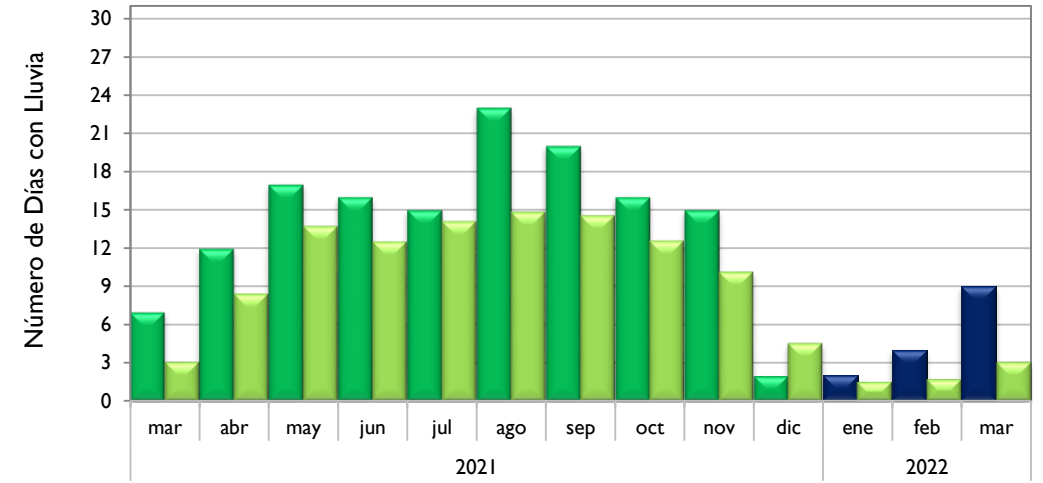

Montería - Córdoba