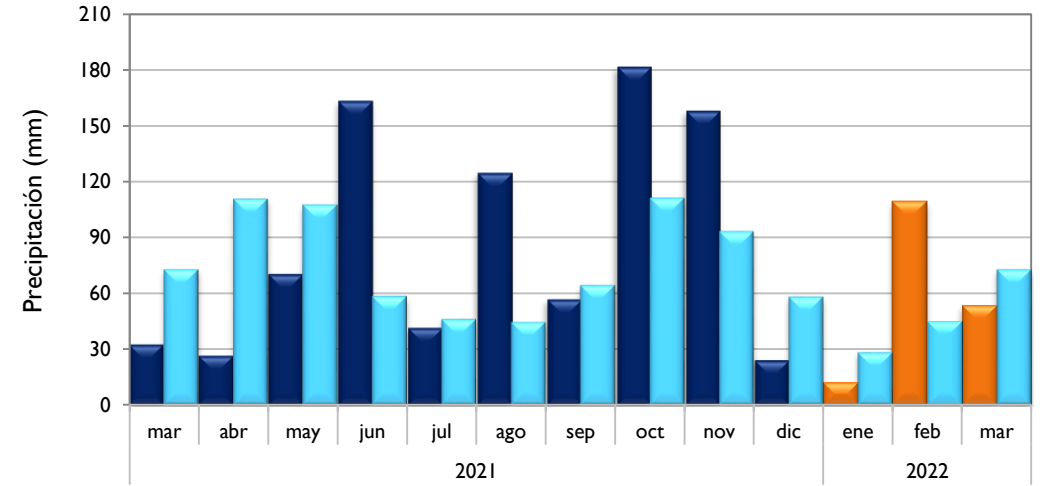

Marzo
2022

Boletín Climatológico

Seguimiento Mensual
de la Precipitación

 Estaciones de
Seguimiento

■ Observado 2021

■ Observado 2022

■ Climatología

Rionegro - Antioquia

Aeropuerto El Dorado - Bogotá D. C.

Lebrija - Santander

Neiva - Huila

■ Observado 2021

■ Observado 2022

■ Climatología

Palmira - Valle del Cauca

Chachagüí - Nariño