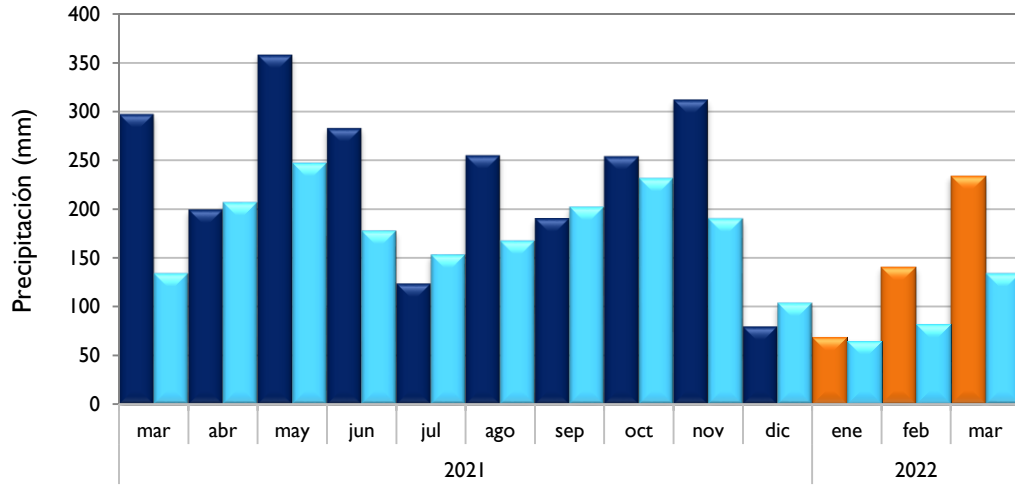

Marzo
2022

Boletín Climatológico

Seguimiento Mensual
de la Precipitación

 Estaciones de
Seguimiento

■ Observado 2021

■ Observado 2022

■ Climatología

Rionegro - Antioquia

Aeropuerto El Dorado - Bogotá D. C.

Lebrija - Santander

Neiva - Huila

■ Observado 2021

■ Observado 2022

■ Climatología

Palmira - Valle del Cauca

Chachagüí - Nariño

Villavicencio - Meta

Arauca - Arauca

■ Observado 2021

■ Observado 2022

■ Climatología

Puerto Carreño - Vichada

Leticia - Amazonas

Quibdó - Chocó