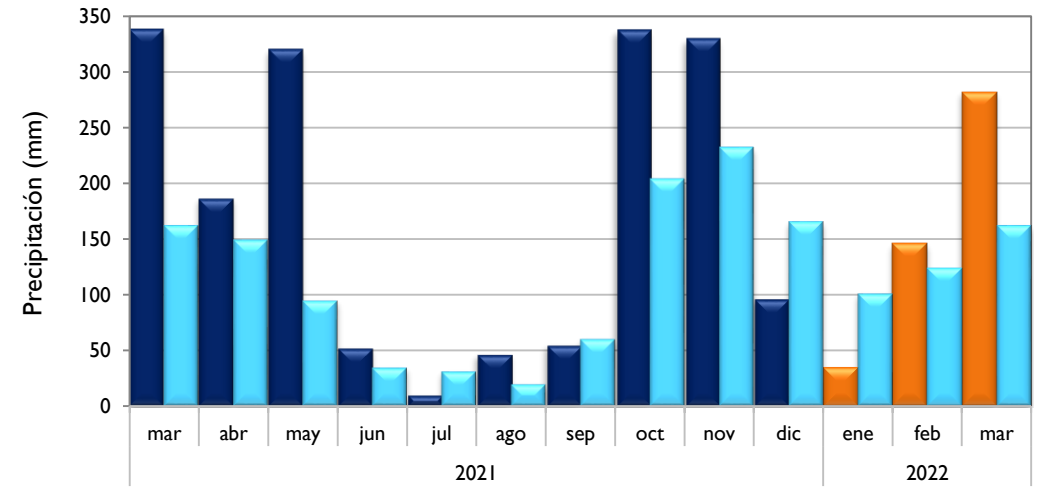

Marzo
2022

Boletín Climatológico

Seguimiento Mensual
de la Precipitación

 Estaciones de
Seguimiento

■ Observado 2021

■ Observado 2022

■ Climatología

Rionegro - Antioquia

Aeropuerto El Dorado - Bogotá D. C.

Lebrija - Santander

Neiva - Huila

■ Observado 2021

■ Observado 2022

■ Climatología

Palmira - Valle del Cauca

Chachagüí - Nariño