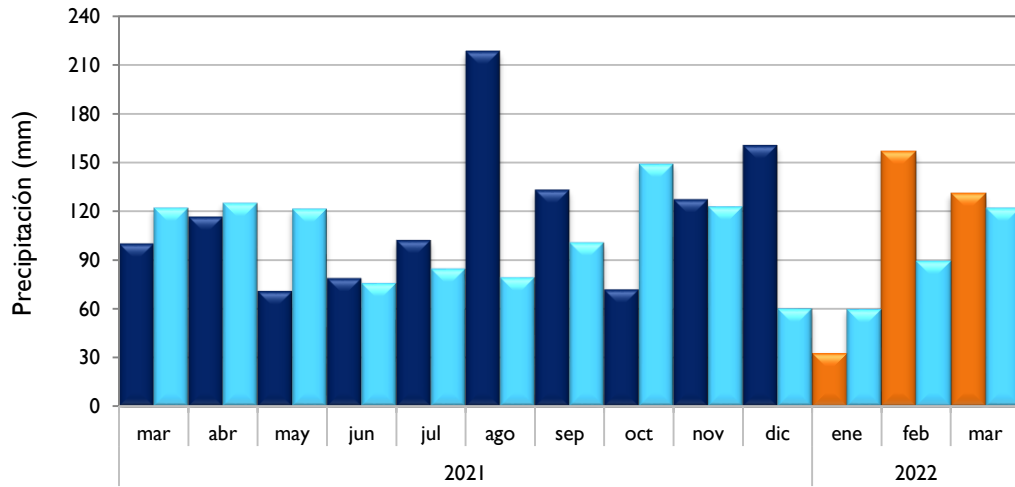

Marzo
2022

Boletín Climatológico

Seguimiento Mensual
de la Precipitación

 Estaciones de
Seguimiento

■ Observado 2021

■ Observado 2022

■ Climatología

Rionegro - Antioquia

Aeropuerto El Dorado - Bogotá D. C.

Lebrija - Santander

Neiva - Huila

■ Observado 2021

■ Observado 2022

■ Climatología

Palmira - Valle del Cauca

Chachagüí - Nariño