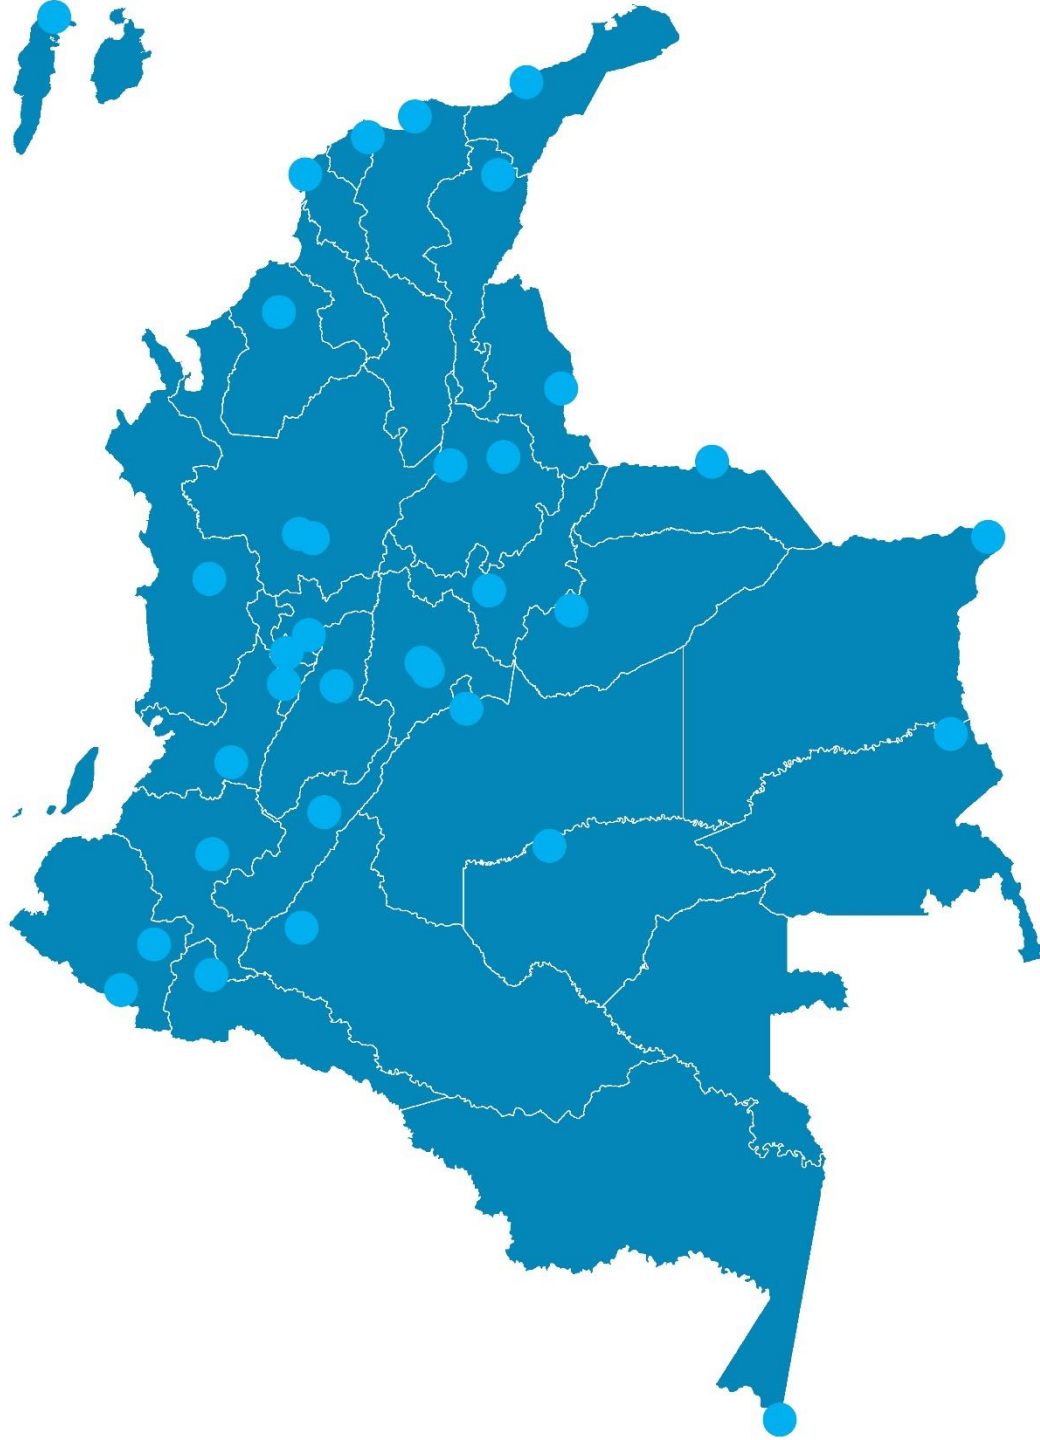

Marzo
2022

Boletín Climatológico

Seguimiento Decadal
de la Precipitación

■ Observado

■ Climatología

Manizales - Caldas

Lebrija - Santander

Aeropuerto El Dorado - Bogotá D. C.

Barrancabermeja - Santander

■ Observado

■ Climatología

Armenia - Quindío

Arauca - Arauca

Neiva - Huila

Medellín - Antioquia

■ Observado

Popayán - Cauca

Puerto Carreño - Vichada

Chachagüí - Nariño

■ Observado

■ Climatología

Quibdó - Chocó

Santa Marta - Magdalena

Cartagena - Bolívar

Riohacha - La Guajira

Observado

Climatología

Valledupar - Cesar

Montería - Córdoba

Rionegro - Antioquia

Pereira - Risaralda

■ Observado