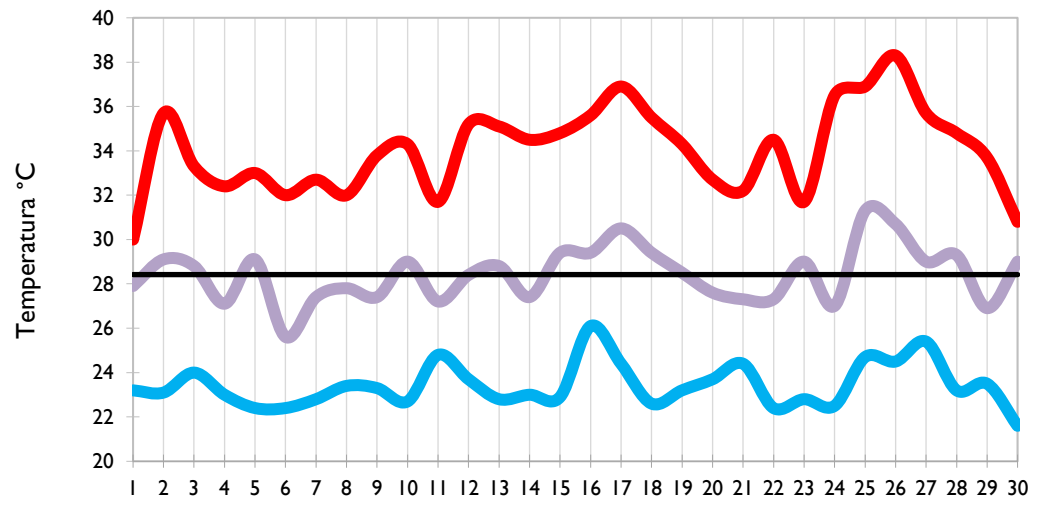

Providencia - Archipiélago

Santa Marta - Magdalena

Cartagena - Bolívar

Temperatura Mínima

Temperatura Media

Temperatura Máxima

Soledad - Atlántico

Riohacha - La Guajira

Valledupar - Cesar

Montería - Córdoba

Temperatura Mínima

Temperatura Media

Temperatura Máxima

Barrancabermeja - Santander

Lebrija - Santander

Cúcuta - Norte de Santander

Los Cedros - Antioquia

Temperatura Mínima

Temperatura Media

Temperatura Máxima

Medellín - Antioquia

Manizales - Caldas

Pereira - Risaralda

Armenia - Quindío