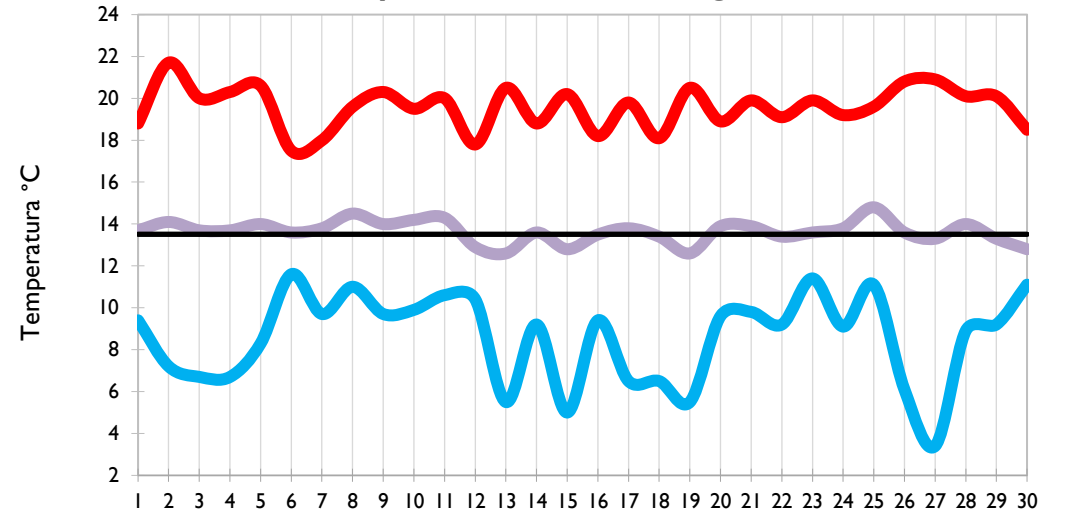

Los Cedros - Antioquia

Temperatura Mínima

Temperatura Media

Temperatura Máxima

Medellín - Antioquia

Manizales - Caldas

Pereira - Risaralda

Armenia - Quindío

Temperatura Mínima

Temperatura Media

Temperatura Máxima

Ibagué - Tolima

Aeropuerto El Dorado - Bogotá D. C.

Palmira - Valle del Cauca

Popayán - Cauca

Temperatura Mínima