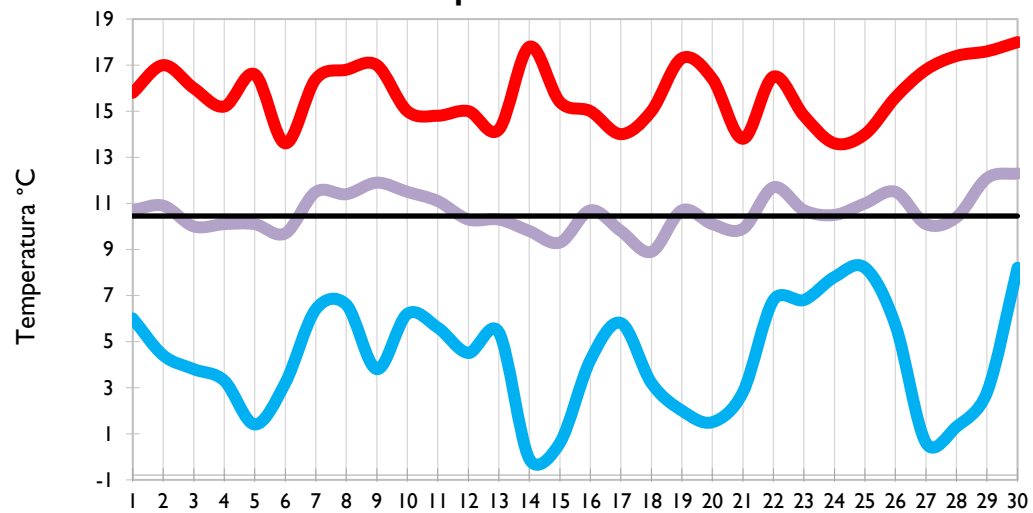

Temperatura Mínima

Temperatura Media

Temperatura Máxima

Ibagué - Tolima

Aeropuerto El Dorado - Bogotá D. C.

Palmira - Valle del Cauca

Popayán - Cauca

Temperatura Mínima

Temperatura Media

Temperatura Máxima

Neiva - Huila

Chachagüí - Nariño

Ipiales - Nariño

Quibdó - Chocó

Temperatura Mínima

Temperatura Media

Temperatura Máxima

Arauca - Arauca

Puerto Carreño - Vichada

Villavicencio - Meta

Leticia - Amazonas