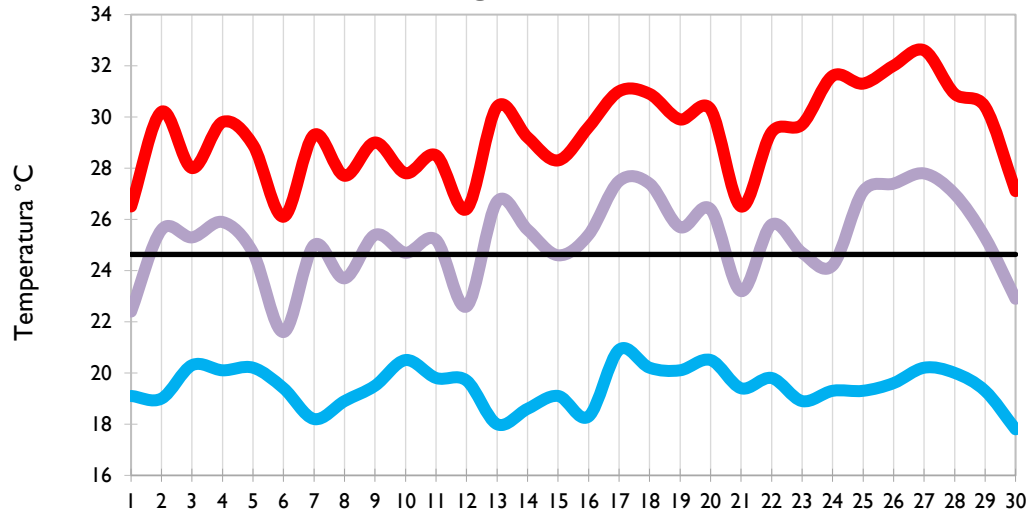

Valledupar - Cesar

Montería - Córdoba

Temperatura Mínima

Temperatura Media

Temperatura Máxima

Barrancabermeja - Santander

Lebrija - Santander

Cúcuta - Norte de Santander

Los Cedros - Antioquia

Temperatura Mínima

Temperatura Media

Temperatura Máxima

Medellín - Antioquia

Manizales - Caldas

Pereira - Risaralda

Armenia - Quindío

Temperatura Mínima

Temperatura Media

Temperatura Máxima

Ibagué - Tolima

Aeropuerto El Dorado - Bogotá D. C.

Palmira - Valle del Cauca

Popayán - Cauca

Temperatura Mínima