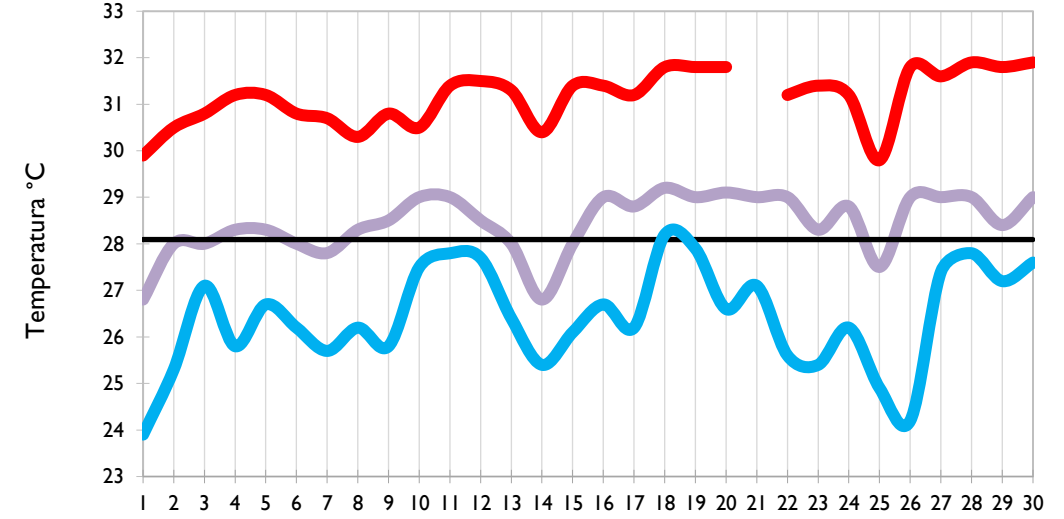

Septiembre
2021

Boletín Climatológico

Seguimiento Diario
de las Temperaturas Mínima, Media
y Máxima

 Estaciones de
Seguimiento

Temperatura Mínima

Temperatura Media

Temperatura Máxima

San Andrés - Archipiélago

Providencia - Archipiélago

Santa Marta - Magdalena

Cartagena - Bolívar

Temperatura Mínima

Temperatura Media

Temperatura Máxima

Soledad - Atlántico

Riohacha - La Guajira