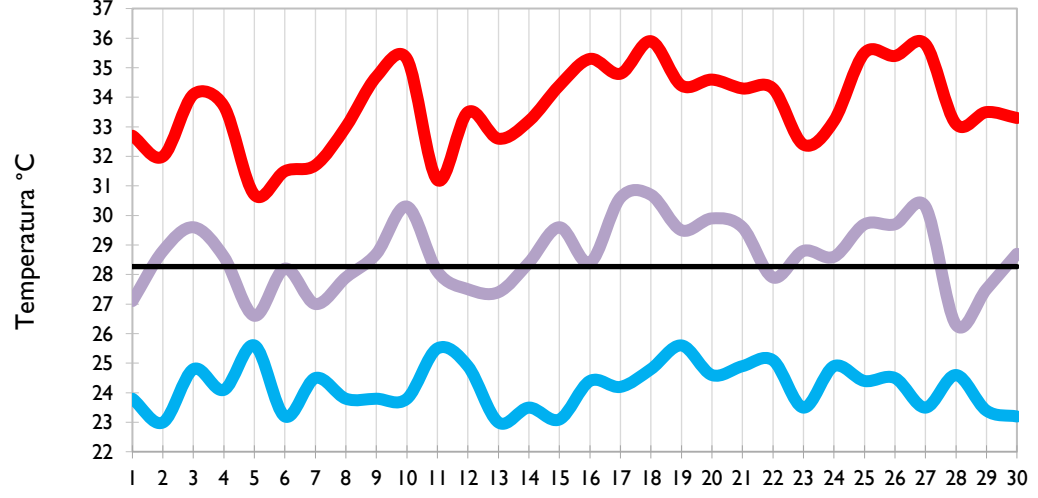

Septiembre
2021

Boletín Climatológico

Seguimiento Diario
de las Temperaturas Mínima, Media
y Máxima

 Estaciones de
Seguimiento

Temperatura Mínima

Temperatura Media

Temperatura Máxima

San Andrés - Archipiélago

Providencia - Archipiélago

Santa Marta - Magdalena

Cartagena - Bolívar

Temperatura Mínima

Temperatura Media

Temperatura Máxima

Soledad - Atlántico

Riohacha - La Guajira