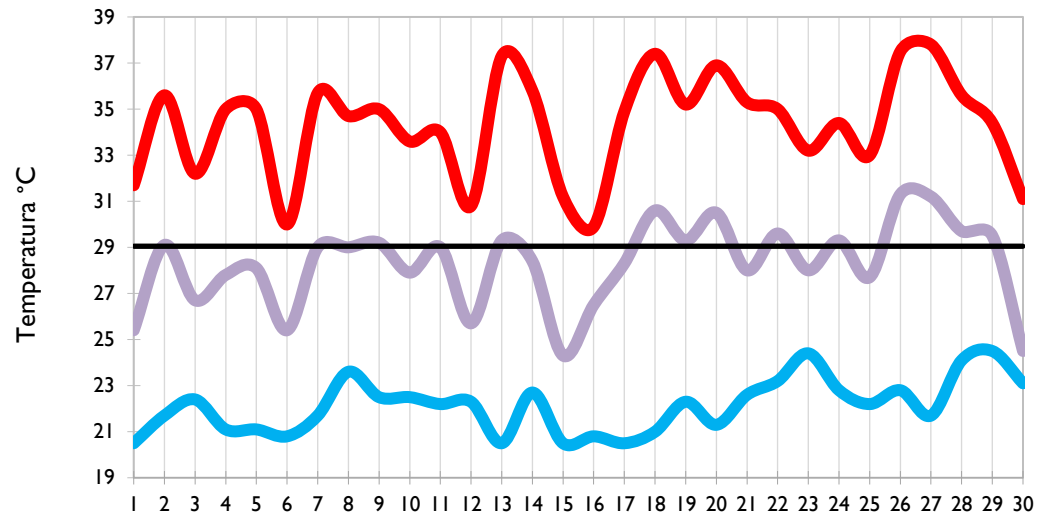

Temperatura Mínima

Temperatura Media

Temperatura Máxima

Neiva - Huila