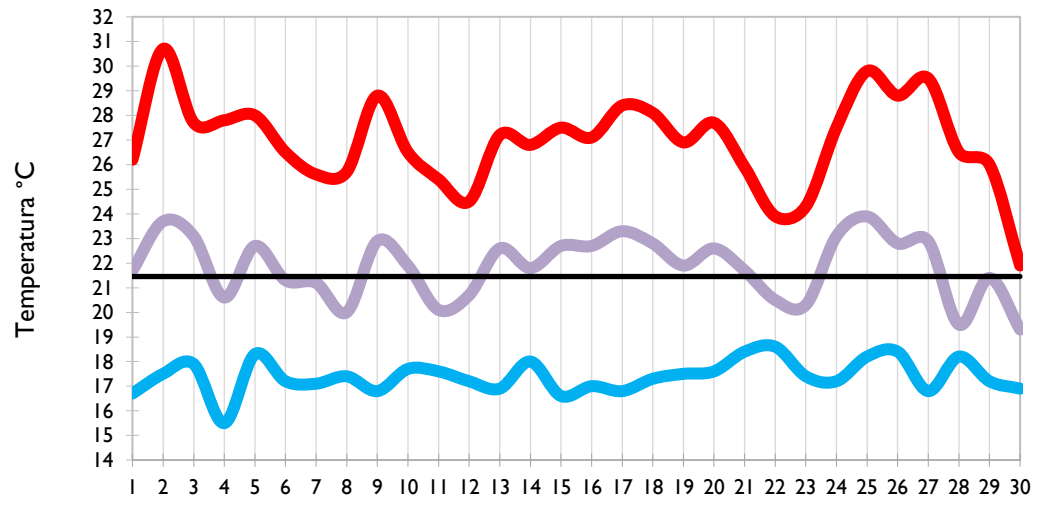

Valledupar - Cesar

Montería - Córdoba

Temperatura Mínima

Temperatura Media

Temperatura Máxima

Barrancabermeja - Santander

Lebrija - Santander

Cúcuta - Norte de Santander

Los Cedros - Antioquia

Temperatura Mínima

Temperatura Media

Temperatura Máxima

Medellín - Antioquia

Manizales - Caldas

Pereira - Risaralda

Armenia - Quindío

Temperatura Mínima

Temperatura Media

Temperatura Máxima

Ibagué - Tolima

Aeropuerto El Dorado - Bogotá D. C.

Palmira - Valle del Cauca

Popayán - Cauca

Temperatura Mínima