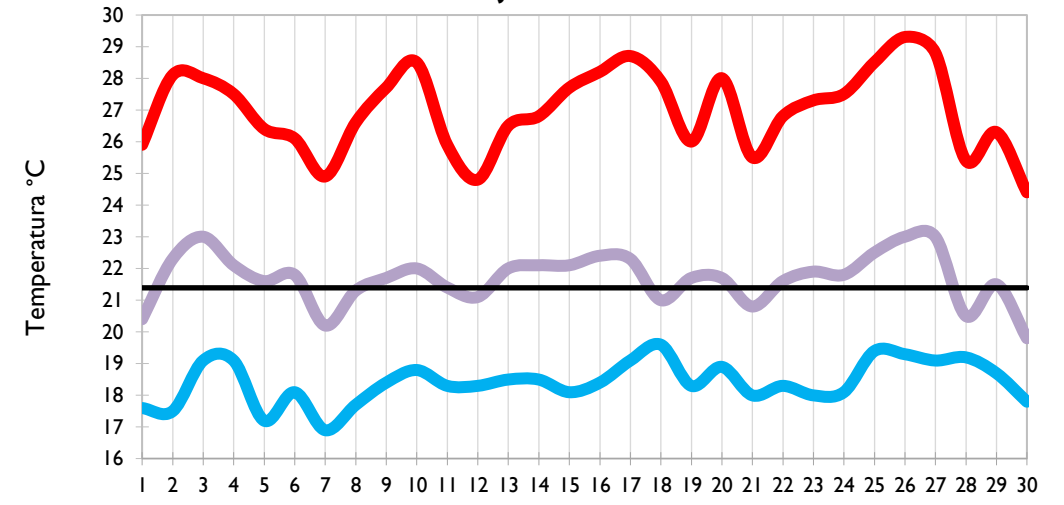

Providencia - Archipiélago

Santa Marta - Magdalena

Cartagena - Bolívar

Temperatura Mínima

Temperatura Media

Temperatura Máxima

Soledad - Atlántico

Riohacha - La Guajira

Valledupar - Cesar

Montería - Córdoba

Temperatura Mínima

Temperatura Media

Temperatura Máxima

Barrancabermeja - Santander

Lebrija - Santander

Cúcuta - Norte de Santander