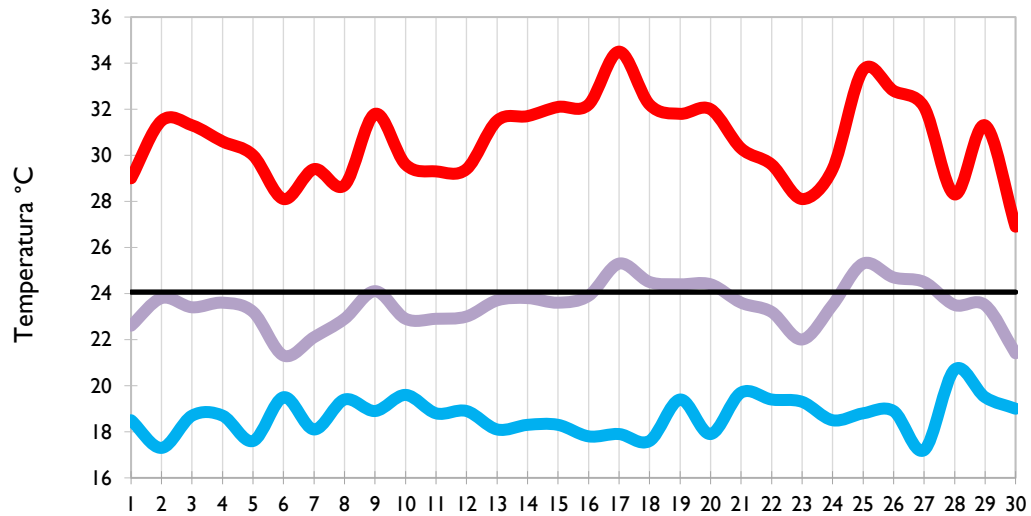

Los Cedros - Antioquia

Temperatura Mínima

Temperatura Media

Temperatura Máxima

Medellín - Antioquia

Manizales - Caldas

Pereira - Risaralda

Armenia - Quindío

Temperatura Mínima

Temperatura Media

Temperatura Máxima

Ibagué - Tolima

Aeropuerto El Dorado - Bogotá D. C.

Palmira - Valle del Cauca

Popayán - Cauca

Temperatura Mínima

Temperatura Media

Temperatura Máxima

Neiva - Huila

Chachagüí - Nariño

Ipiales - Nariño

Quibdó - Chocó

Temperatura Mínima

Temperatura Media