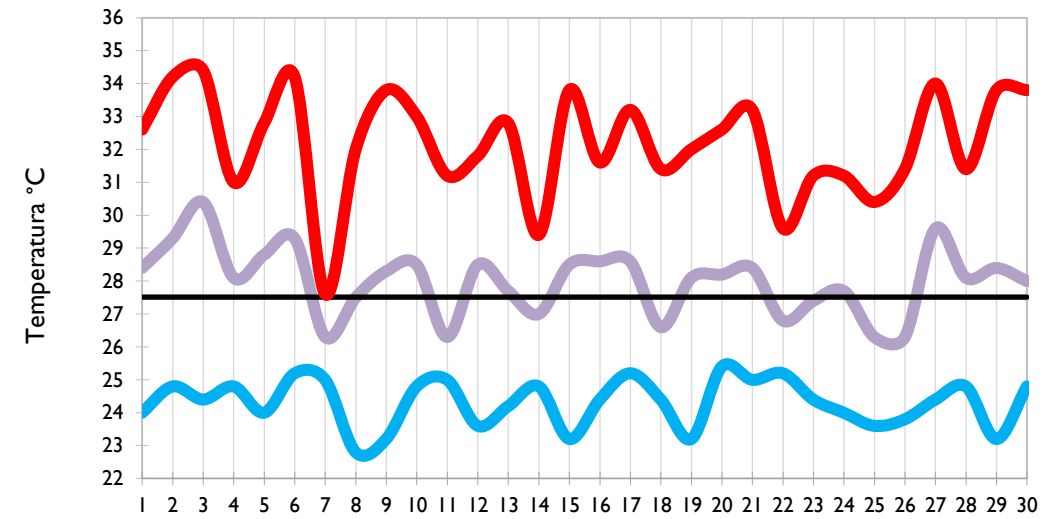

Temperatura Mínima

Temperatura Media

Temperatura Máxima

Ibagué - Tolima

Aeropuerto El Dorado - Bogotá D. C.

Palmira - Valle del Cauca

Popayán - Cauca

Temperatura Mínima

Temperatura Media

Temperatura Máxima

Neiva - Huila

Chachagüí - Nariño

Ipiales - Nariño

Quibdó - Chocó

Temperatura Mínima

Temperatura Media

Temperatura Máxima

Arauca - Arauca

Puerto Carreño - Vichada

Villavicencio - Meta

Leticia - Amazonas