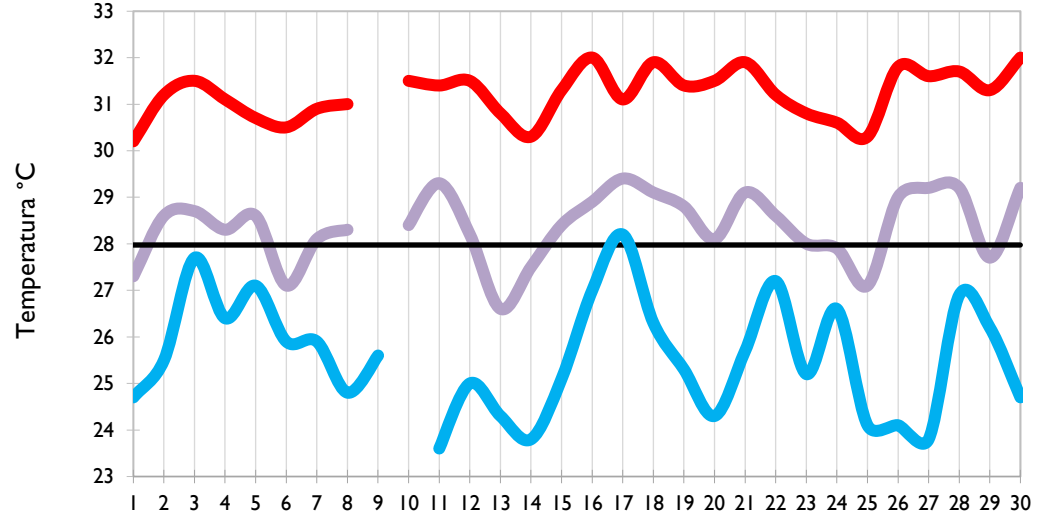

Septiembre
2021

Boletín Climatológico

Seguimiento Diario
de las Temperaturas Mínima, Media
y Máxima

 Estaciones de
Seguimiento

Temperatura Mínima

Temperatura Media

Temperatura Máxima

San Andrés - Archipiélago

Providencia - Archipiélago

Santa Marta - Magdalena

Cartagena - Bolívar

Temperatura Mínima

Temperatura Media

Temperatura Máxima

Soledad - Atlántico

Riohacha - La Guajira