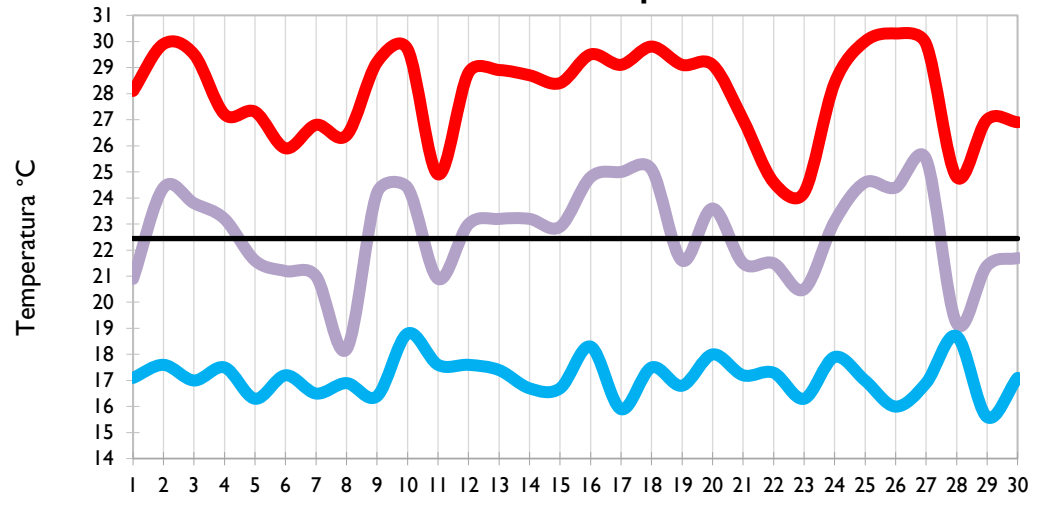

Valledupar - Cesar

Montería - Córdoba

Temperatura Mínima

Temperatura Media

Temperatura Máxima

Barrancabermeja - Santander

Lebrija - Santander

Cúcuta - Norte de Santander

Los Cedros - Antioquia

Temperatura Mínima

Temperatura Media

Temperatura Máxima

Medellín - Antioquia

Manizales - Caldas

Pereira - Risaralda

Armenia - Quindío

Temperatura Mínima

Temperatura Media

Temperatura Máxima

Ibagué - Tolima

Aeropuerto El Dorado - Bogotá D. C.

Palmira - Valle del Cauca

Popayán - Cauca

Temperatura Mínima