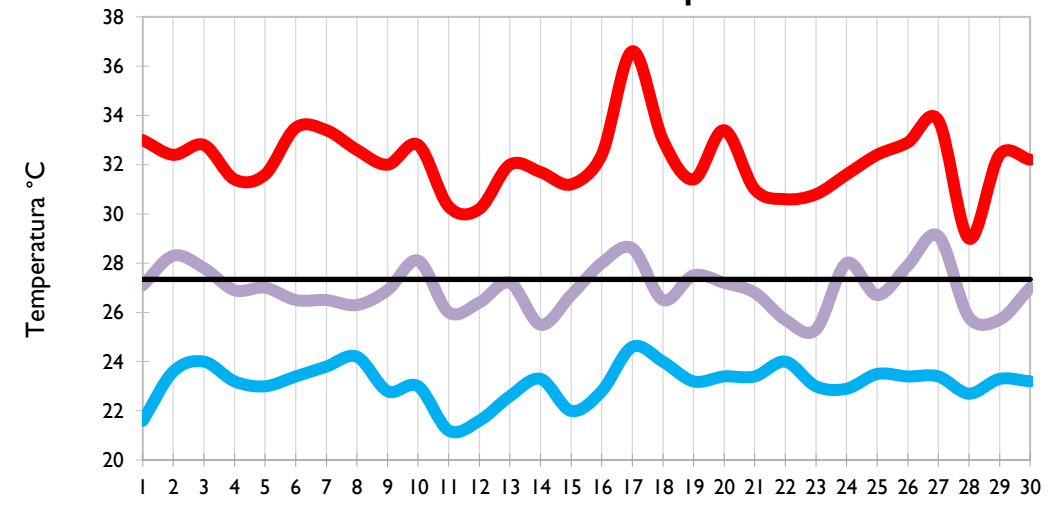

Providencia - Archipiélago

Santa Marta - Magdalena

Cartagena - Bolívar

Temperatura Mínima

Temperatura Media

Temperatura Máxima

Soledad - Atlántico

Riohacha - La Guajira

Valledupar - Cesar

Montería - Córdoba

Temperatura Mínima

Temperatura Media

Temperatura Máxima

Barrancabermeja - Santander

Lebrija - Santander

Cúcuta - Norte de Santander

Los Cedros - Antioquia

Temperatura Mínima

Temperatura Media

Temperatura Máxima

Medellín - Antioquia

Manizales - Caldas

Pereira - Risaralda

Armenia - Quindío