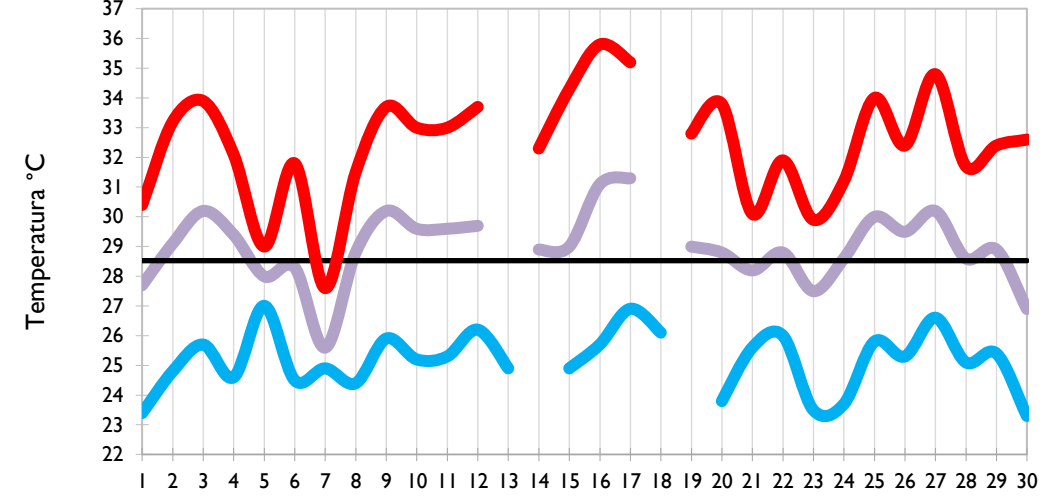

Septiembre
2021

Boletín Climatológico

Seguimiento Diario
de las Temperaturas Mínima, Media
y Máxima

 Estaciones de
Seguimiento

Temperatura Mínima

Temperatura Media

Temperatura Máxima

San Andrés - Archipiélago

Providencia - Archipiélago

Santa Marta - Magdalena

Cartagena - Bolívar

Temperatura Mínima

Temperatura Media

Temperatura Máxima

Soledad - Atlántico

Riohacha - La Guajira

Valledupar - Cesar

Montería - Córdoba

Temperatura Mínima

Temperatura Media

Temperatura Máxima

Barrancabermeja - Santander

Lebrija - Santander

Cúcuta - Norte de Santander