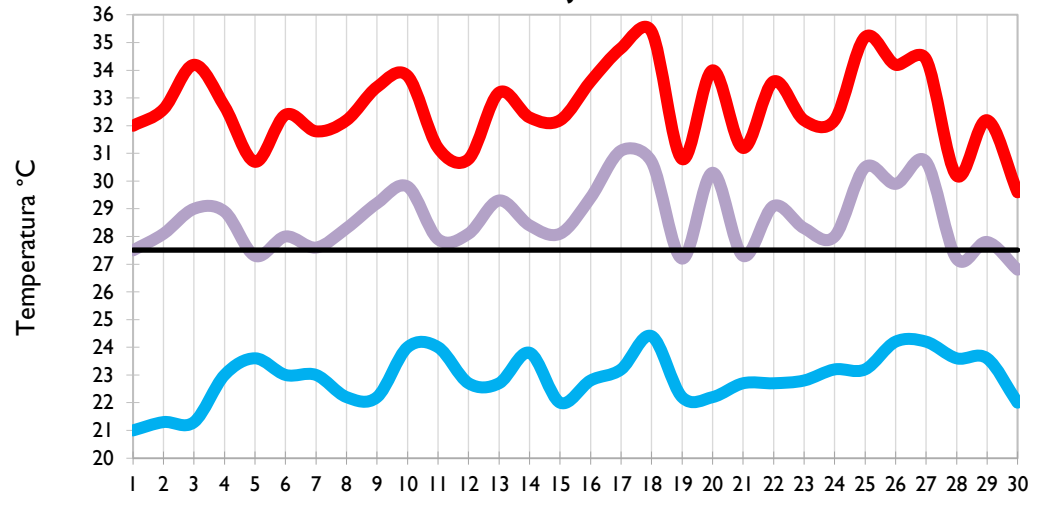

Providencia - Archipiélago

Santa Marta - Magdalena

Cartagena - Bolívar

Temperatura Mínima

Temperatura Media

Temperatura Máxima

Soledad - Atlántico

Riohacha - La Guajira

Valledupar - Cesar

Montería - Córdoba

Temperatura Mínima

Temperatura Media

Temperatura Máxima

Barrancabermeja - Santander

Lebrija - Santander

Cúcuta - Norte de Santander

Los Cedros - Antioquia

Temperatura Mínima

Temperatura Media

Temperatura Máxima

Medellín - Antioquia

Manizales - Caldas

Pereira - Risaralda

Armenia - Quindío