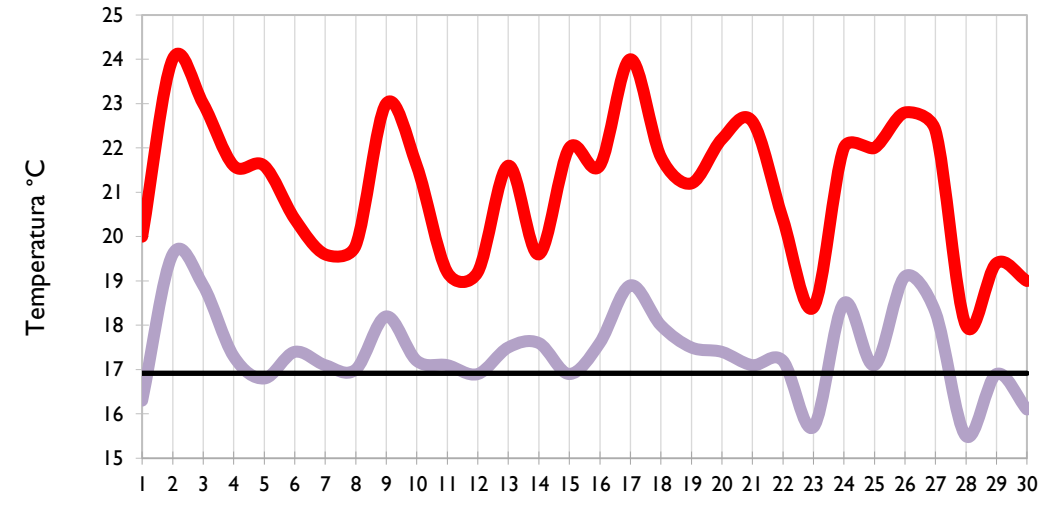

Valledupar - Cesar

Montería - Córdoba

Temperatura Mínima

Temperatura Media

Temperatura Máxima

Barrancabermeja - Santander

Lebrija - Santander

Cúcuta - Norte de Santander

Los Cedros - Antioquia

Temperatura Mínima

Temperatura Media

Temperatura Máxima

Medellín - Antioquia

Manizales - Caldas

Pereira - Risaralda

Armenia - Quindío

Temperatura Mínima

Temperatura Media

Temperatura Máxima

Ibagué - Tolima

Aeropuerto El Dorado - Bogotá D. C.

Palmira - Valle del Cauca

Popayán - Cauca

Temperatura Mínima