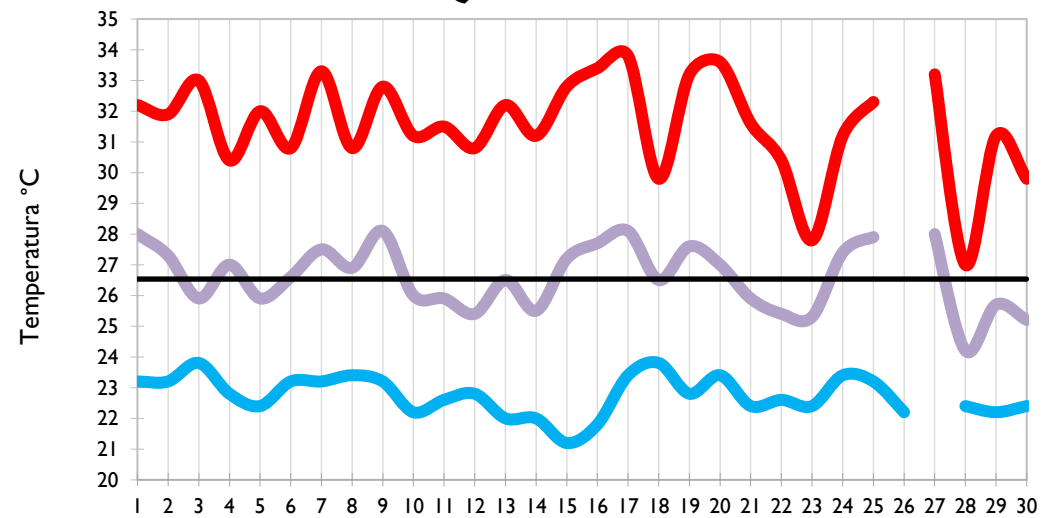

Temperatura Mínima

Temperatura Media

Temperatura Máxima

Ibagué - Tolima

Aeropuerto El Dorado - Bogotá D. C.

Palmira - Valle del Cauca

Popayán - Cauca

Temperatura Mínima

Temperatura Media

Temperatura Máxima

Neiva - Huila

Chachagüí - Nariño

Ipiales - Nariño

Quibdó - Chocó

Temperatura Mínima

Temperatura Media

Temperatura Máxima

Arauca - Arauca

Puerto Carreño - Vichada

Villavicencio - Meta

Leticia - Amazonas