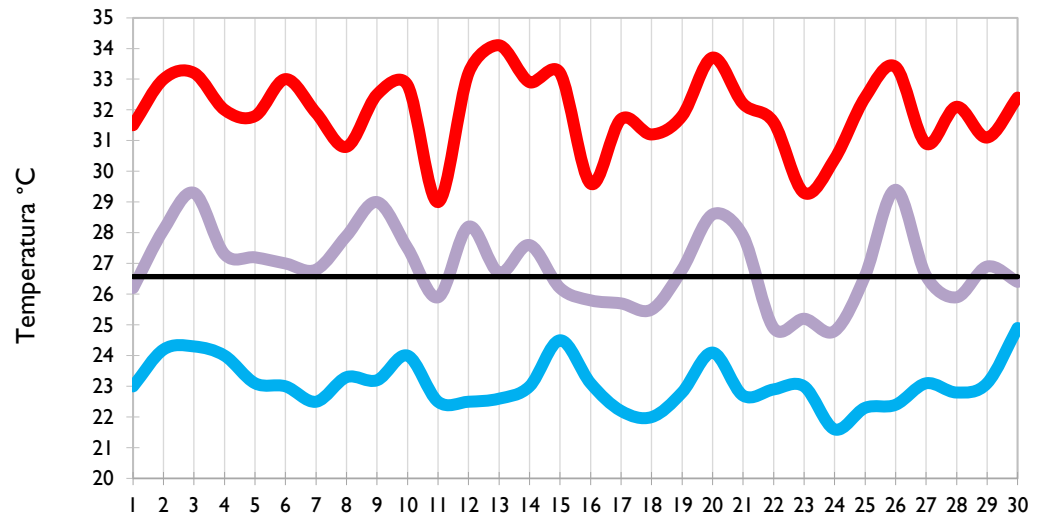

Temperatura Mínima

Temperatura Media

Temperatura Máxima

Ibagué - Tolima

Aeropuerto El Dorado - Bogotá D. C.

Palmira - Valle del Cauca

Popayán - Cauca

Temperatura Mínima

Temperatura Media

Temperatura Máxima

Neiva - Huila

Chachagüí - Nariño

Ipiales - Nariño

Quibdó - Chocó

Temperatura Mínima

Temperatura Media

Temperatura Máxima

Arauca - Arauca

Puerto Carreño - Vichada

Villavicencio - Meta

Leticia - Amazonas