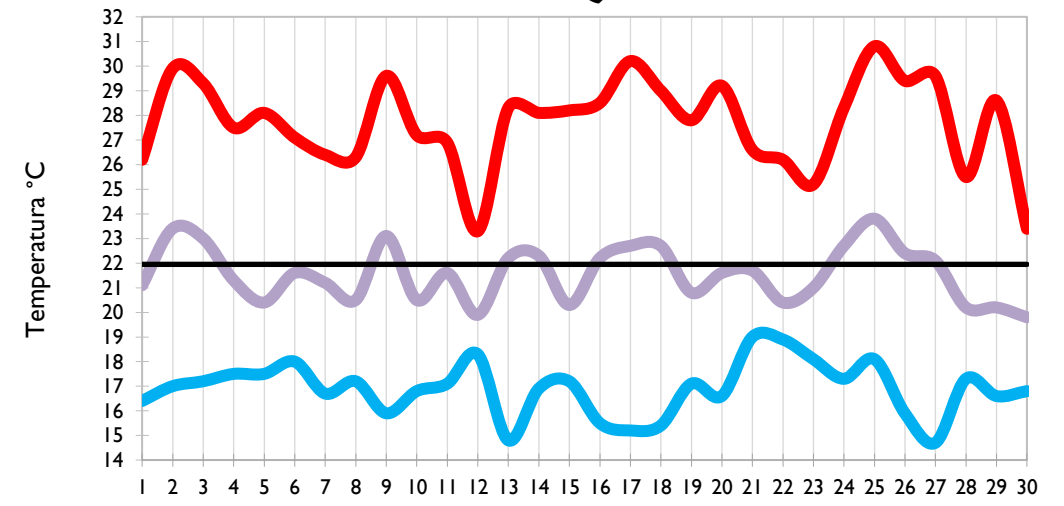

Valledupar - Cesar

Montería - Córdoba

Temperatura Mínima

Temperatura Media

Temperatura Máxima

Barrancabermeja - Santander

Lebrija - Santander

Cúcuta - Norte de Santander

Los Cedros - Antioquia

Temperatura Mínima

Temperatura Media

Temperatura Máxima

Medellín - Antioquia

Manizales - Caldas

Pereira - Risaralda

Armenia - Quindío

Temperatura Mínima

Temperatura Media

Temperatura Máxima

Ibagué - Tolima

Aeropuerto El Dorado - Bogotá D. C.

Palmira - Valle del Cauca

Popayán - Cauca

Temperatura Mínima