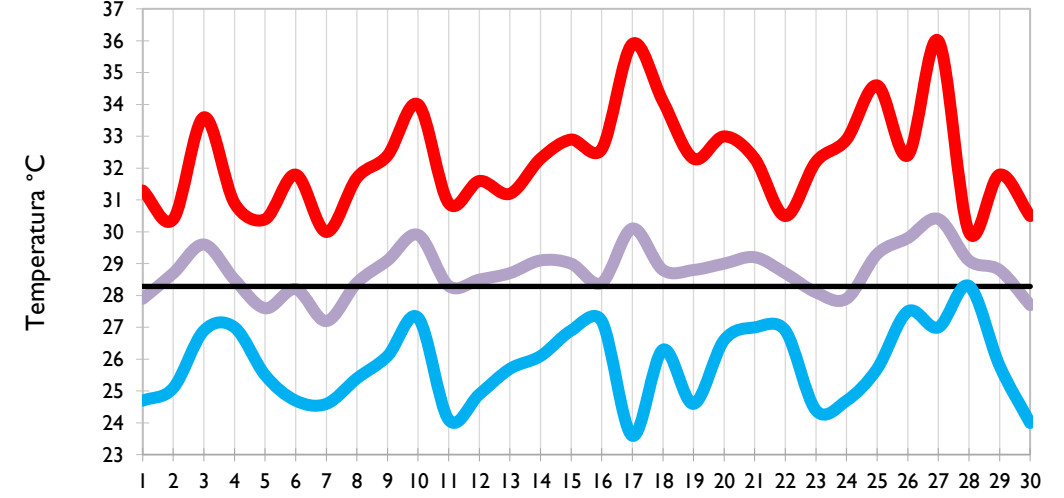

Septiembre
2021

Boletín Climatológico

Seguimiento Diario
de las Temperaturas Mínima, Media
y Máxima

 Estaciones de
Seguimiento

Temperatura Mínima

Temperatura Media

Temperatura Máxima

San Andrés - Archipiélago

Providencia - Archipiélago

Santa Marta - Magdalena

Cartagena - Bolívar

Temperatura Mínima

Temperatura Media

Temperatura Máxima

Soledad - Atlántico

Riohacha - La Guajira