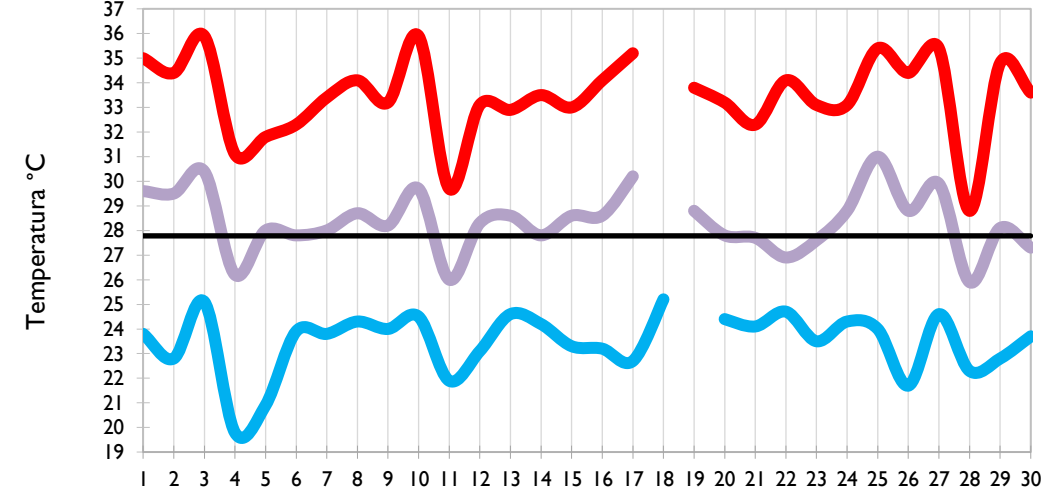

Septiembre
2021

Boletín Climatológico

Seguimiento Diario
de las Temperaturas Mínima, Media
y Máxima

 Estaciones de
Seguimiento

Temperatura Mínima

Temperatura Media

Temperatura Máxima

San Andrés - Archipiélago

Providencia - Archipiélago

Santa Marta - Magdalena

Cartagena - Bolívar

Temperatura Mínima

Temperatura Media

Temperatura Máxima

Soledad - Atlántico

Riohacha - La Guajira

Valledupar - Cesar

Montería - Córdoba

Temperatura Mínima

Temperatura Media

Temperatura Máxima

Barrancabermeja - Santander

Lebrija - Santander

Cúcuta - Norte de Santander