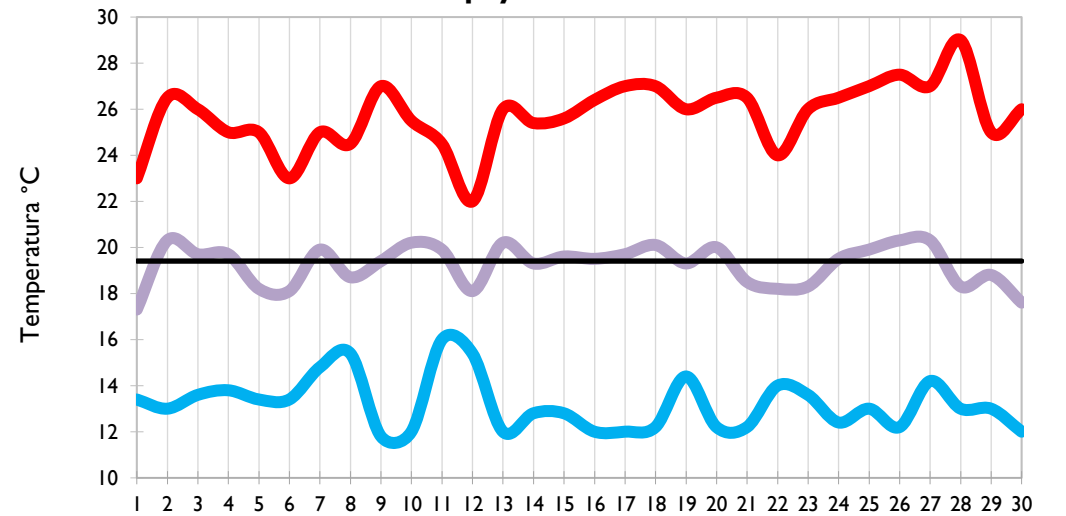

Los Cedros - Antioquia

Temperatura Mínima

Temperatura Media

Temperatura Máxima

Medellín - Antioquia

Manizales - Caldas

Pereira - Risaralda

Armenia - Quindío

Temperatura Mínima

Temperatura Media

Temperatura Máxima

Ibagué - Tolima

Aeropuerto El Dorado - Bogotá D. C.

Palmira - Valle del Cauca

Popayán - Cauca

Temperatura Mínima

Temperatura Media

Temperatura Máxima

Neiva - Huila

Chachagüí - Nariño

Ipiales - Nariño

Quibdó - Chocó

Temperatura Mínima

Temperatura Media