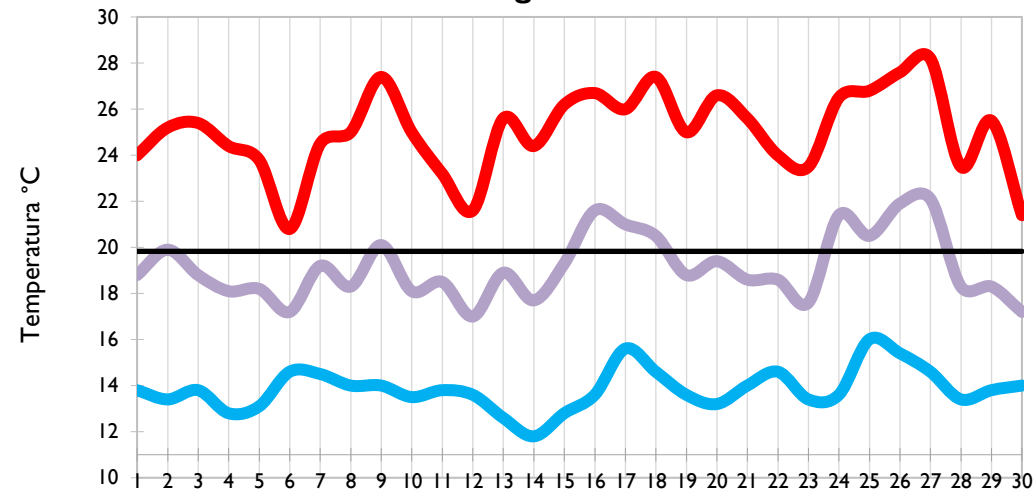

Chachagüí - Nariño