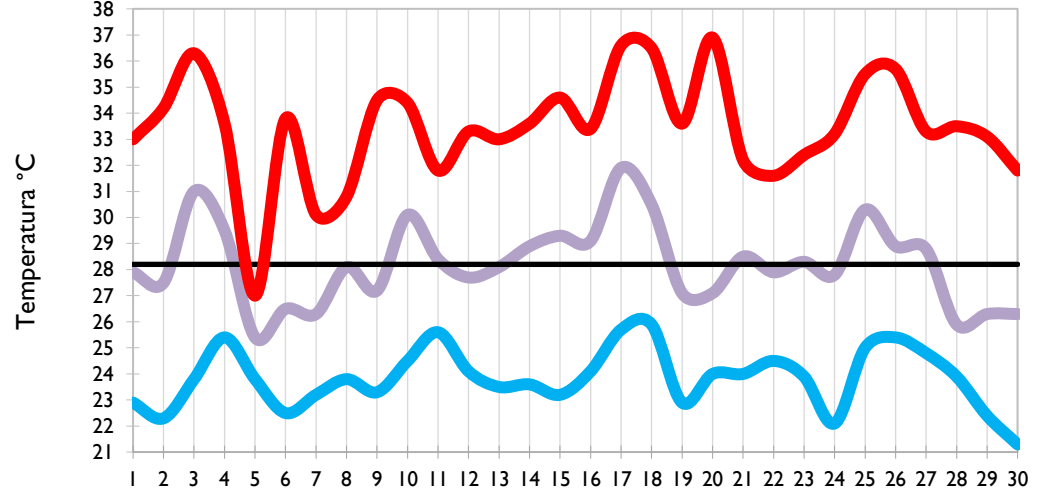

Septiembre
2021

Boletín Climatológico

Seguimiento Diario
de las Temperaturas Mínima, Media
y Máxima

 Estaciones de
Seguimiento

Temperatura Mínima

Temperatura Media

Temperatura Máxima

San Andrés - Archipiélago

Providencia - Archipiélago

Santa Marta - Magdalena

Cartagena - Bolívar

Temperatura Mínima

Temperatura Media

Temperatura Máxima

Soledad - Atlántico

Riohacha - La Guajira

Valledupar - Cesar

Montería - Córdoba

Temperatura Mínima

Temperatura Media

Temperatura Máxima

Barrancabermeja - Santander

Lebrija - Santander

Cúcuta - Norte de Santander