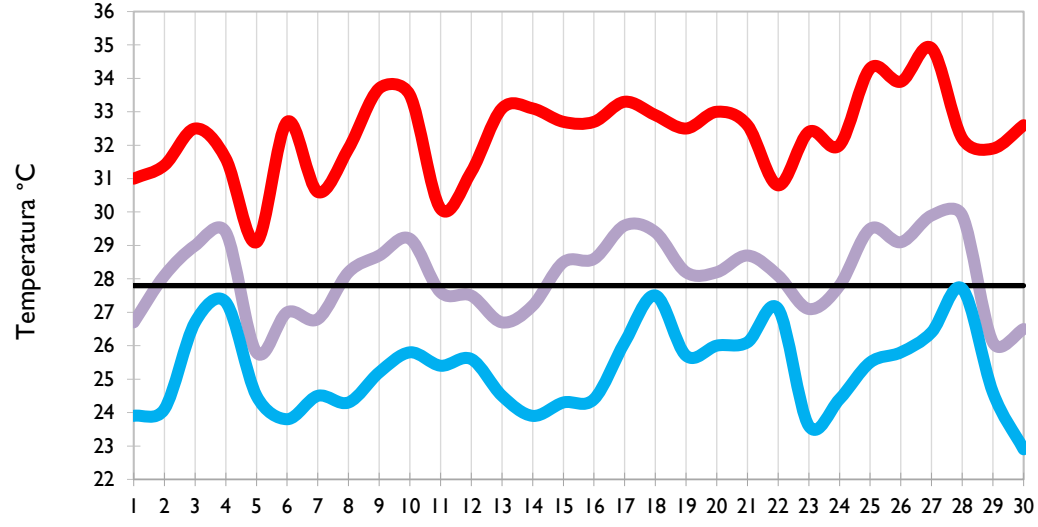

Septiembre
2021

Boletín Climatológico

Seguimiento Diario
de las Temperaturas Mínima, Media
y Máxima

 Estaciones de
Seguimiento

Temperatura Mínima

Temperatura Media

Temperatura Máxima

San Andrés - Archipiélago

Providencia - Archipiélago

Santa Marta - Magdalena

Cartagena - Bolívar

Temperatura Mínima

Temperatura Media

Temperatura Máxima

Soledad - Atlántico

Riohacha - La Guajira

Valledupar - Cesar

Montería - Córdoba

Temperatura Mínima

Temperatura Media

Temperatura Máxima

Barrancabermeja - Santander

Lebrija - Santander

Cúcuta - Norte de Santander