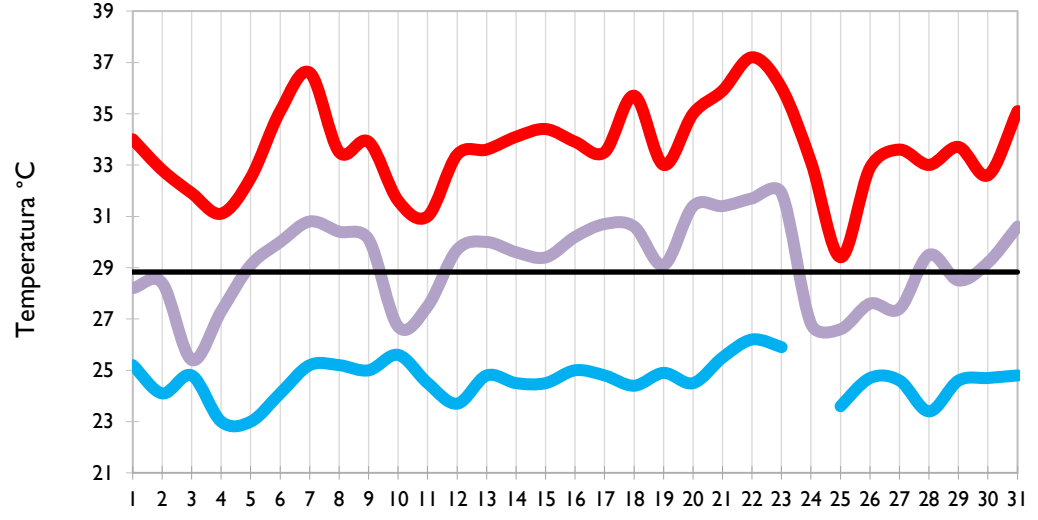

Julio
2021

Boletín Climatológico

Seguimiento Diario
de las Temperaturas Mínima, Media
y Máxima

 Estaciones de
Seguimiento

■ Temperatura Mínima

■ Temperatura Media

■ Temperatura Máxima

San Andrés - Archipiélago

Providencia - Archipiélago

Santa Marta - Magdalena

Cartagena - Bolívar

Temperatura Mínima

Temperatura Media

Temperatura Máxima

Soledad - Atlántico

Riohacha - La Guajira

Valledupar - Cesar

Montería - Córdoba

Temperatura Mínima

Temperatura Media

Temperatura Máxima

Barrancabermeja - Santander

Lebrija - Santander

Cúcuta - Norte de Santander