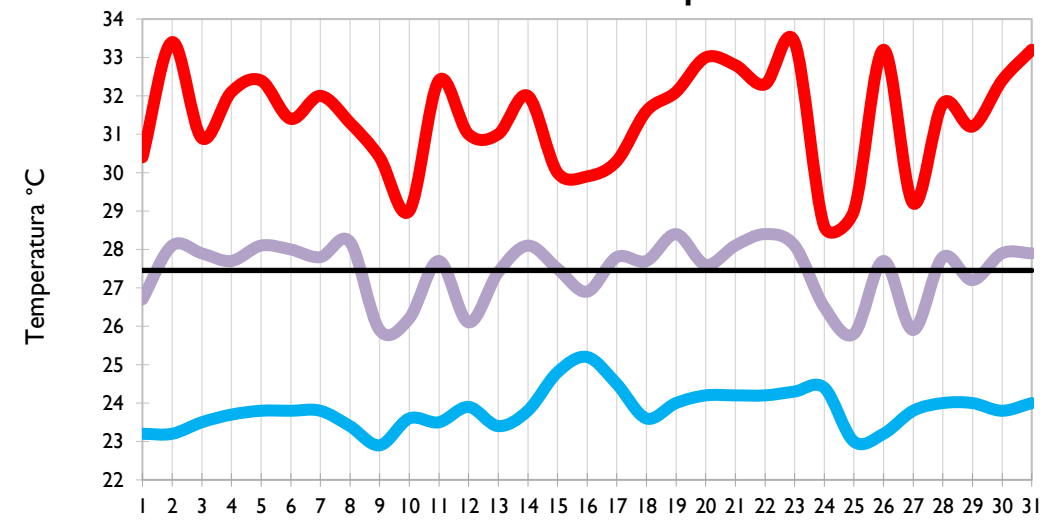

Providencia - Archipiélago

Santa Marta - Magdalena

Cartagena - Bolívar

Temperatura Mínima

Temperatura Media

Temperatura Máxima

Soledad - Atlántico

Riohacha - La Guajira

Valledupar - Cesar

Montería - Córdoba

Temperatura Mínima

Temperatura Media

Temperatura Máxima

Barrancabermeja - Santander

Lebrija - Santander

Cúcuta - Norte de Santander

Los Cedros - Antioquia

Temperatura Mínima

Temperatura Media

Temperatura Máxima

Medellín - Antioquia

Manizales - Caldas

Pereira - Risaralda

Armenia - Quindío