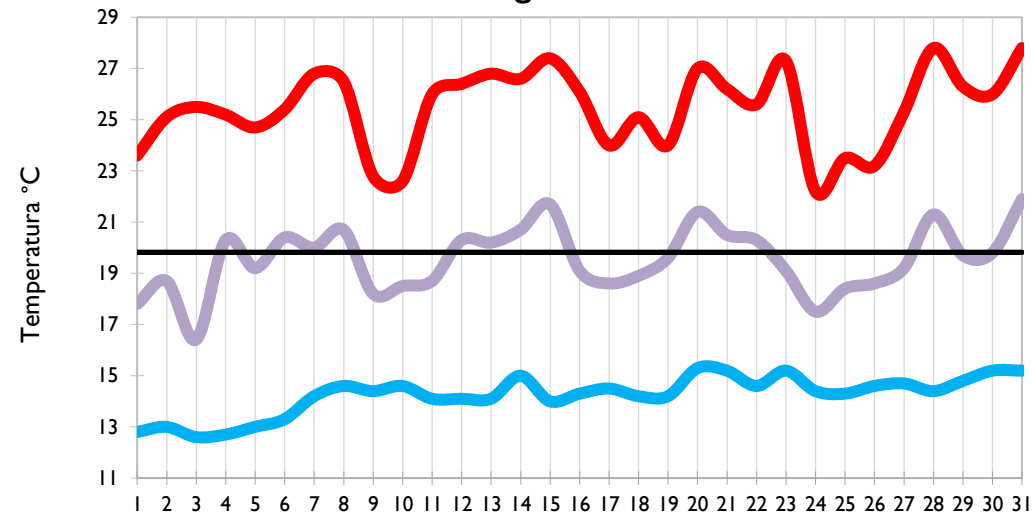

Los Cedros - Antioquia

Temperatura Mínima

Temperatura Media

Temperatura Máxima

Medellín - Antioquia

Manizales - Caldas

Pereira - Risaralda

Armenia - Quindío

Temperatura Mínima

Temperatura Media

Temperatura Máxima

Ibagué - Tolima

Aeropuerto El Dorado - Bogotá D. C.

Palmira - Valle del Cauca

Popayán - Cauca

Temperatura Mínima

Temperatura Media

Temperatura Máxima

Neiva - Huila

Chachagüí - Nariño

Ipiales - Nariño

Quibdó - Chocó

Temperatura Mínima

Temperatura Media