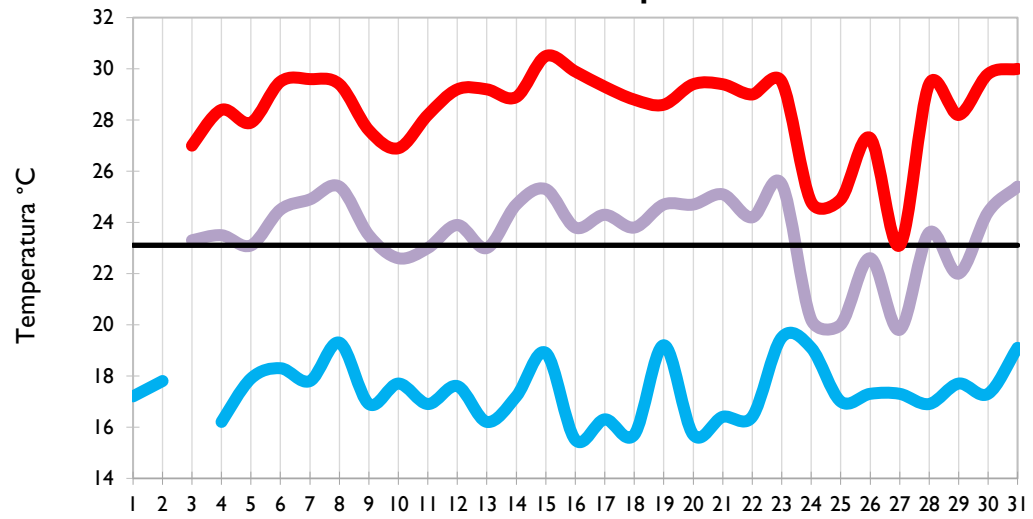

Valledupar - Cesar

Montería - Córdoba

Temperatura Mínima

Temperatura Media

Temperatura Máxima

Barrancabermeja - Santander

Lebrija - Santander

Cúcuta - Norte de Santander

Los Cedros - Antioquia

Temperatura Mínima

Temperatura Media

Temperatura Máxima

Medellín - Antioquia

Manizales - Caldas

Pereira - Risaralda

Armenia - Quindío

Temperatura Mínima

Temperatura Media

Temperatura Máxima

Ibagué - Tolima

Aeropuerto El Dorado - Bogotá D. C.

Palmira - Valle del Cauca

Popayán - Cauca

Temperatura Mínima