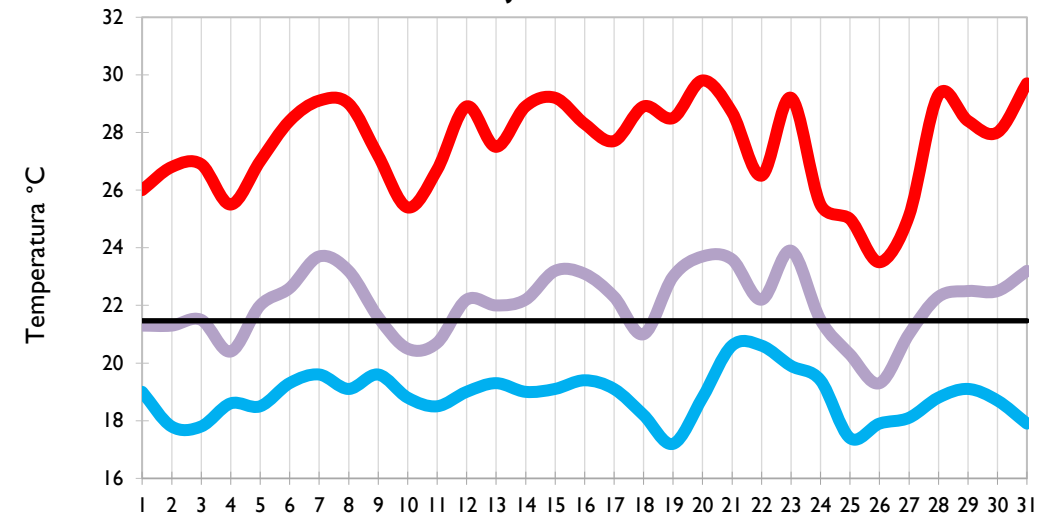

Providencia - Archipiélago

Santa Marta - Magdalena

Cartagena - Bolívar

Temperatura Mínima

Temperatura Media

Temperatura Máxima

Soledad - Atlántico

Riohacha - La Guajira

Valledupar - Cesar

Montería - Córdoba

Temperatura Mínima

Temperatura Media

Temperatura Máxima

Barrancabermeja - Santander

Lebrija - Santander

Cúcuta - Norte de Santander

Los Cedros - Antioquia

Temperatura Mínima

Temperatura Media

Temperatura Máxima

Medellín - Antioquia

Manizales - Caldas

Pereira - Risaralda

Armenia - Quindío