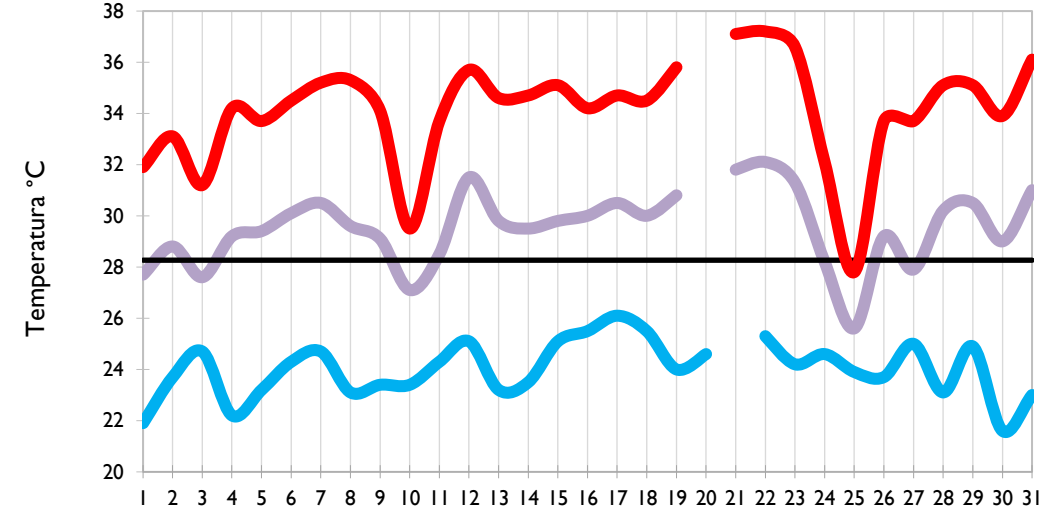

Julio
2021

Boletín Climatológico

Seguimiento Diario
de las Temperaturas Mínima, Media
y Máxima

 Estaciones de
Seguimiento

■ Temperatura Mínima

■ Temperatura Media

■ Temperatura Máxima

San Andrés - Archipiélago

Providencia - Archipiélago

Santa Marta - Magdalena

Cartagena - Bolívar

Temperatura Mínima

Temperatura Media

Temperatura Máxima

Soledad - Atlántico

Riohacha - La Guajira

Valledupar - Cesar

Montería - Córdoba

Temperatura Mínima

Temperatura Media

Temperatura Máxima

Barrancabermeja - Santander

Lebrija - Santander

Cúcuta - Norte de Santander