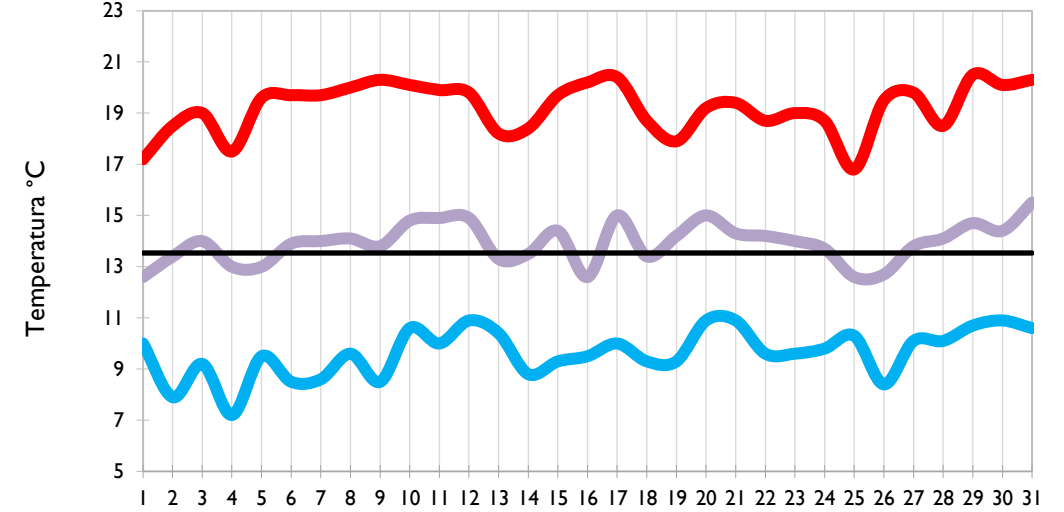

Los Cedros - Antioquia

Temperatura Mínima

Temperatura Media

Temperatura Máxima

Medellín - Antioquia

Manizales - Caldas

Pereira - Risaralda

Armenia - Quindío

Temperatura Mínima

Temperatura Media

Temperatura Máxima

Ibagué - Tolima

Aeropuerto El Dorado - Bogotá D. C.

Palmira - Valle del Cauca

Popayán - Cauca

Temperatura Mínima