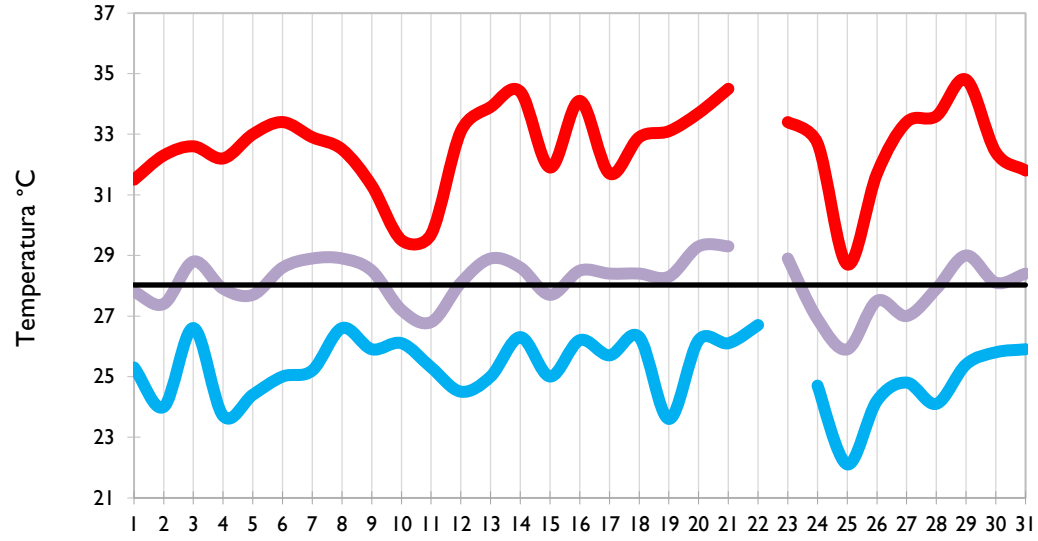

Julio
2021

Boletín Climatológico

Seguimiento Diario
de las Temperaturas Mínima, Media
y Máxima

 Estaciones de
Seguimiento

■ Temperatura Mínima

■ Temperatura Media

■ Temperatura Máxima

San Andrés - Archipiélago

Providencia - Archipiélago

Santa Marta - Magdalena

Cartagena - Bolívar

Temperatura Mínima

Temperatura Media

Temperatura Máxima

Soledad - Atlántico

Riohacha - La Guajira

Valledupar - Cesar

Montería - Córdoba

Temperatura Mínima

Temperatura Media

Temperatura Máxima

Barrancabermeja - Santander

Lebrija - Santander

Cúcuta - Norte de Santander