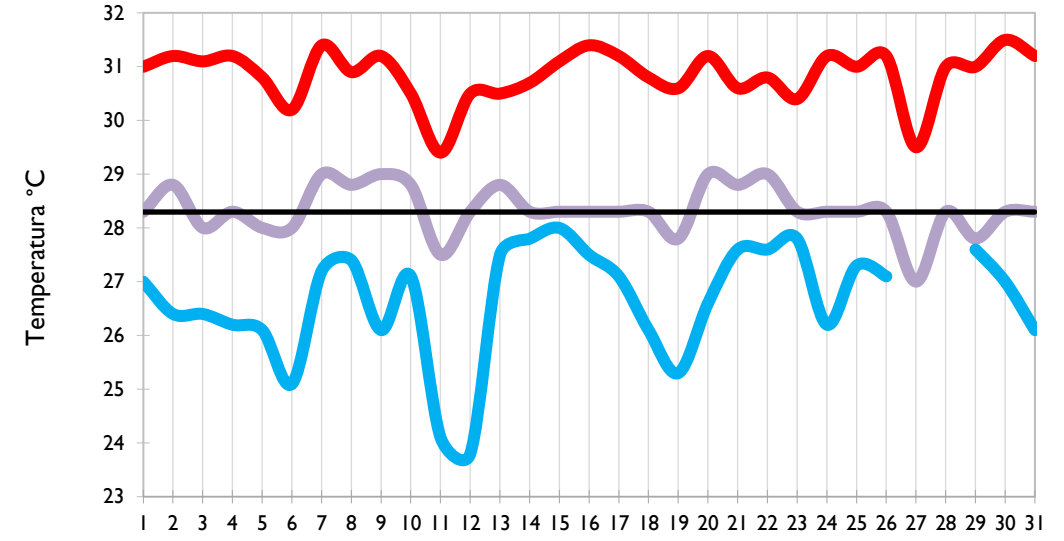

Julio
2021

Boletín Climatológico

Seguimiento Diario
de las Temperaturas Mínima, Media
y Máxima

 Estaciones de
Seguimiento

■ Temperatura Mínima

■ Temperatura Media

■ Temperatura Máxima

San Andrés - Archipiélago

Providencia - Archipiélago

Santa Marta - Magdalena

Cartagena - Bolívar

Temperatura Mínima

Temperatura Media

Temperatura Máxima

Soledad - Atlántico

Riohacha - La Guajira