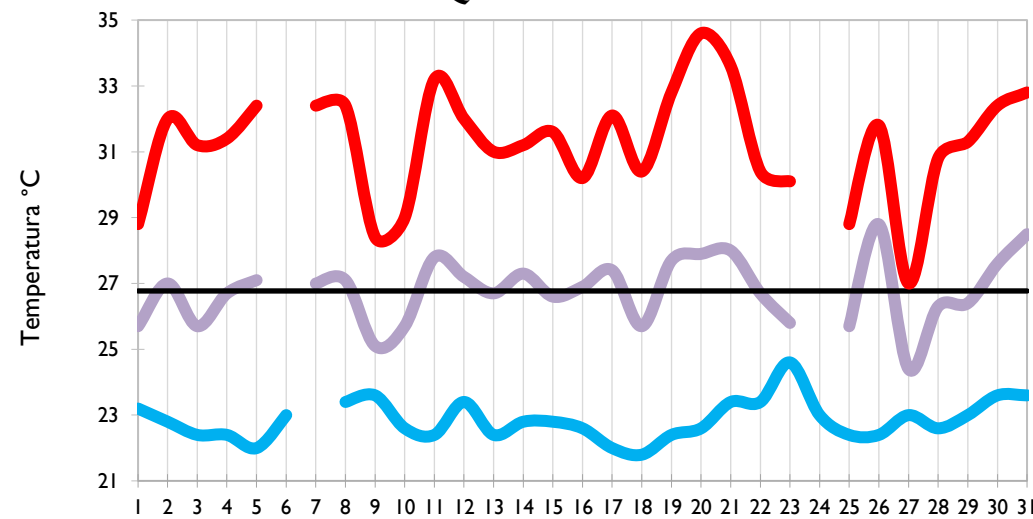

Temperatura Mínima

Temperatura Media

Temperatura Máxima

Ibagué - Tolima

Aeropuerto El Dorado - Bogotá D. C.

Palmira - Valle del Cauca

Popayán - Cauca

Temperatura Mínima

Temperatura Media

Temperatura Máxima

Neiva - Huila

Chachagüí - Nariño

Ipiales - Nariño

Quibdó - Chocó

Temperatura Mínima

Temperatura Media

Temperatura Máxima

Arauca - Arauca

Puerto Carreño - Vichada

Villavicencio - Meta

Leticia - Amazonas