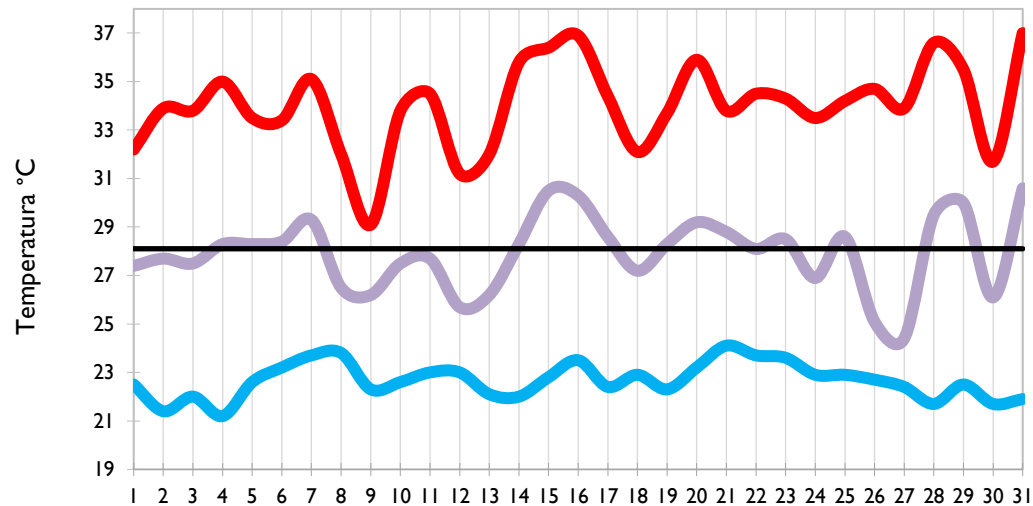

Temperatura Mínima

Temperatura Media

Temperatura Máxima

Neiva - Huila