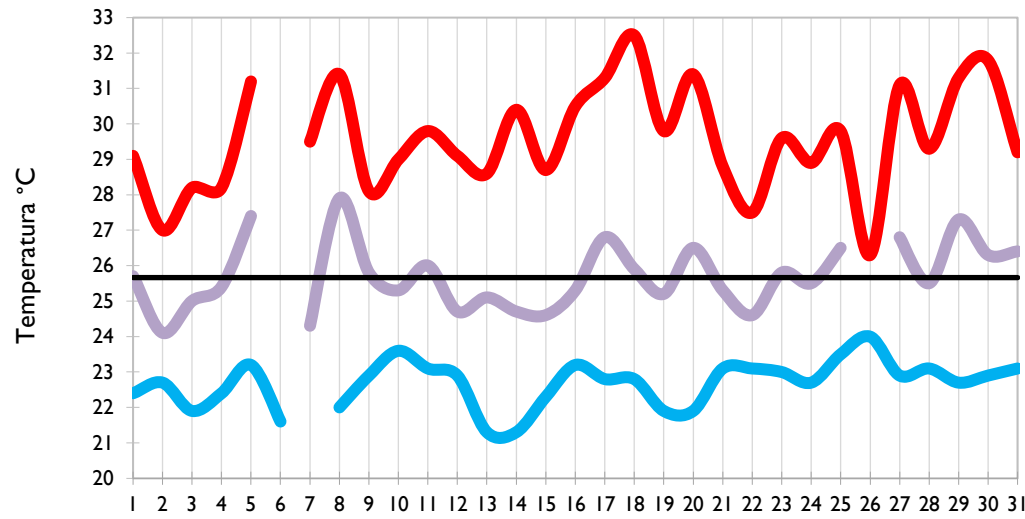

Temperatura Mínima

Temperatura Media

Temperatura Máxima

Ibagué - Tolima

Aeropuerto El Dorado - Bogotá D. C.

Palmira - Valle del Cauca

Popayán - Cauca

Temperatura Mínima

Temperatura Media

Temperatura Máxima

Neiva - Huila

Chachagüí - Nariño

Ipiales - Nariño

Quibdó - Chocó

Temperatura Mínima

Temperatura Media

Temperatura Máxima

Arauca - Arauca

Puerto Carreño - Vichada

Villavicencio - Meta

Leticia - Amazonas