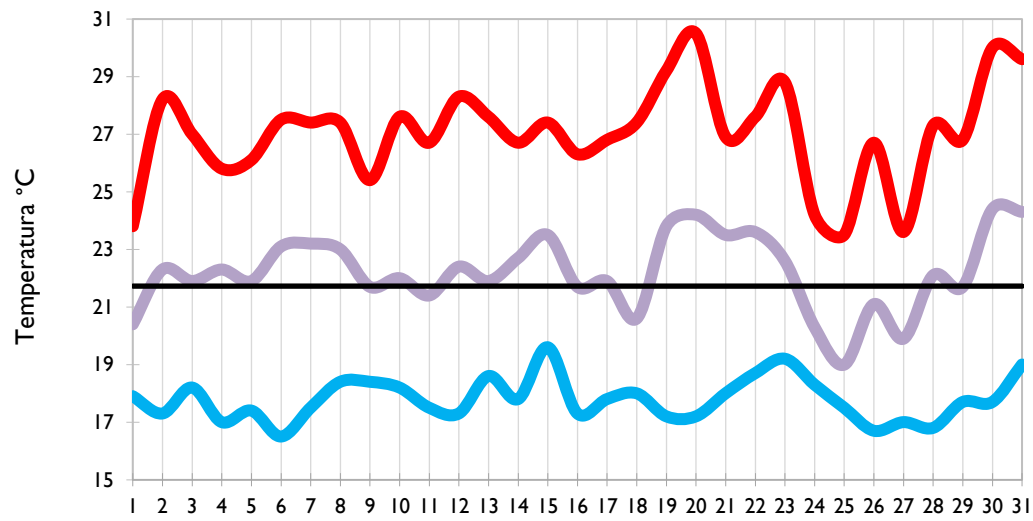

Valledupar - Cesar

Montería - Córdoba

Temperatura Mínima

Temperatura Media

Temperatura Máxima

Barrancabermeja - Santander

Lebrija - Santander

Cúcuta - Norte de Santander

Los Cedros - Antioquia

Temperatura Mínima

Temperatura Media

Temperatura Máxima

Medellín - Antioquia

Manizales - Caldas

Pereira - Risaralda

Armenia - Quindío

Temperatura Mínima

Temperatura Media

Temperatura Máxima

Ibagué - Tolima

Aeropuerto El Dorado - Bogotá D. C.

Palmira - Valle del Cauca

Popayán - Cauca

Temperatura Mínima