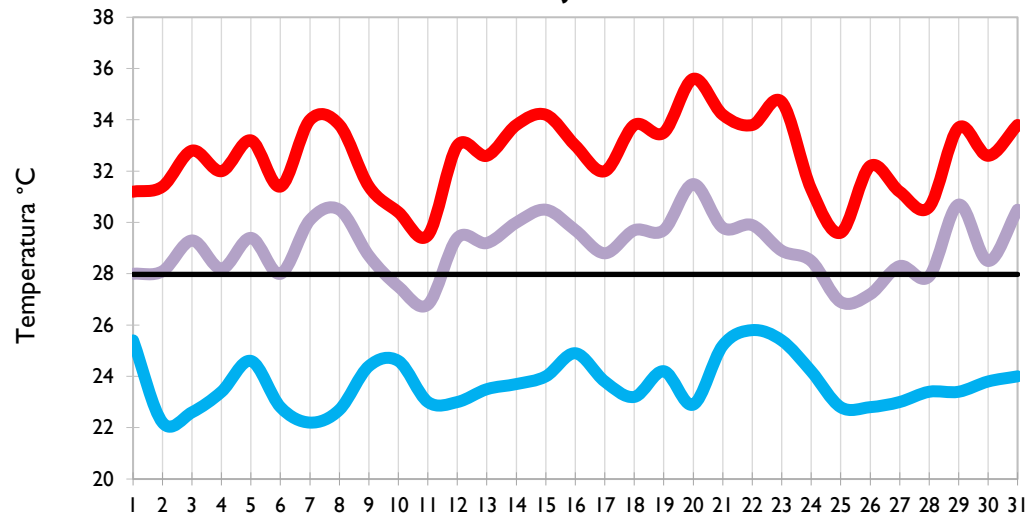

Providencia - Archipiélago

Santa Marta - Magdalena

Cartagena - Bolívar

Temperatura Mínima

Temperatura Media

Temperatura Máxima

Soledad - Atlántico

Riohacha - La Guajira

Valledupar - Cesar

Montería - Córdoba

Temperatura Mínima

Temperatura Media

Temperatura Máxima

Barrancabermeja - Santander

Lebrija - Santander

Cúcuta - Norte de Santander

Los Cedros - Antioquia

Temperatura Mínima

Temperatura Media

Temperatura Máxima

Medellín - Antioquia

Manizales - Caldas

Pereira - Risaralda

Armenia - Quindío