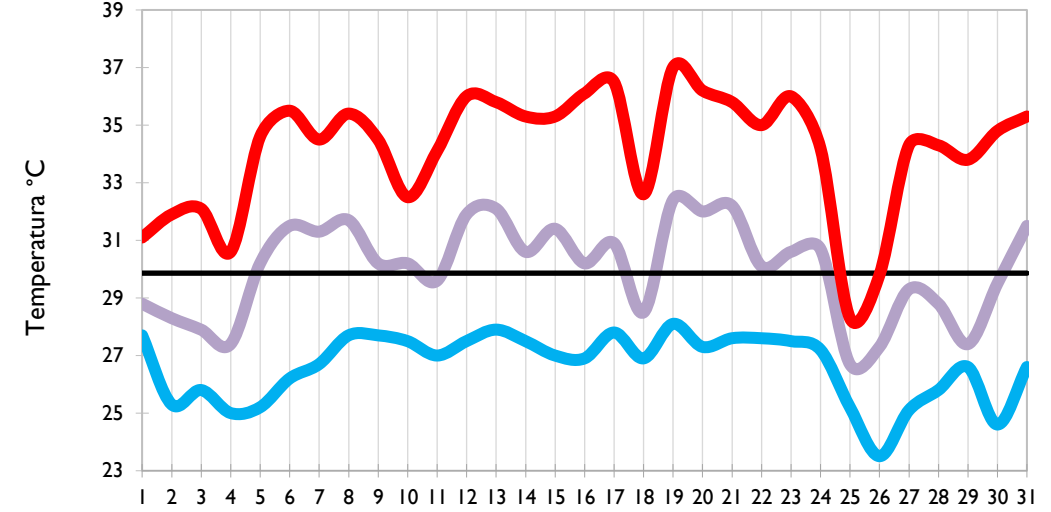

Julio
2021

Boletín Climatológico

Seguimiento Diario
de las Temperaturas Mínima, Media
y Máxima

 Estaciones de
Seguimiento

■ Temperatura Mínima

■ Temperatura Media

■ Temperatura Máxima

San Andrés - Archipiélago

Providencia - Archipiélago

Santa Marta - Magdalena

Cartagena - Bolívar

Temperatura Mínima

Temperatura Media

Temperatura Máxima

Soledad - Atlántico

Riohacha - La Guajira

Valledupar - Cesar

Montería - Córdoba

Temperatura Mínima

Temperatura Media

Temperatura Máxima

Barrancabermeja - Santander

Lebrija - Santander

Cúcuta - Norte de Santander