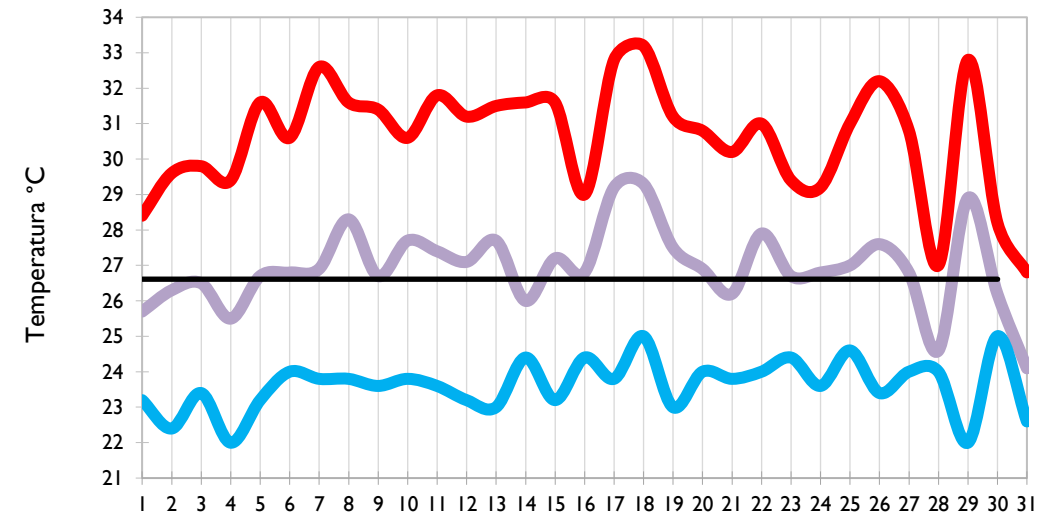

Temperatura Mínima

Temperatura Media

Temperatura Máxima

Ibagué - Tolima

Aeropuerto El Dorado - Bogotá D. C.

Palmira - Valle del Cauca

Popayán - Cauca

Temperatura Mínima

Temperatura Media

Temperatura Máxima

Neiva - Huila

Chachagüí - Nariño

Ipiales - Nariño

Quibdó - Chocó

Temperatura Mínima

Temperatura Media

Temperatura Máxima

Arauca - Arauca

Puerto Carreño - Vichada

Villavicencio - Meta

Leticia - Amazonas