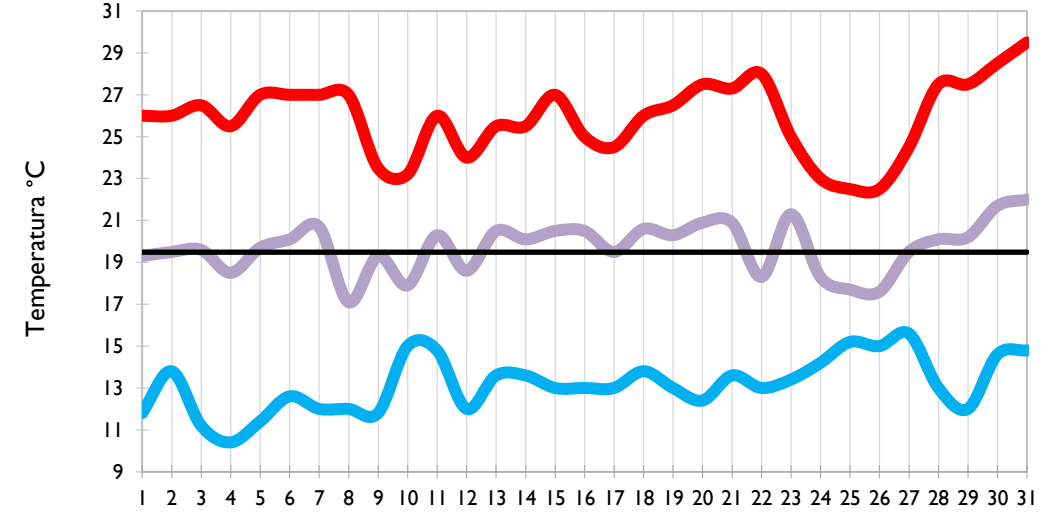

Los Cedros - Antioquia

Temperatura Mínima

Temperatura Media

Temperatura Máxima

Medellín - Antioquia

Manizales - Caldas

Pereira - Risaralda

Armenia - Quindío

Temperatura Mínima

Temperatura Media

Temperatura Máxima

Ibagué - Tolima

Aeropuerto El Dorado - Bogotá D. C.

Palmira - Valle del Cauca

Popayán - Cauca

Temperatura Mínima