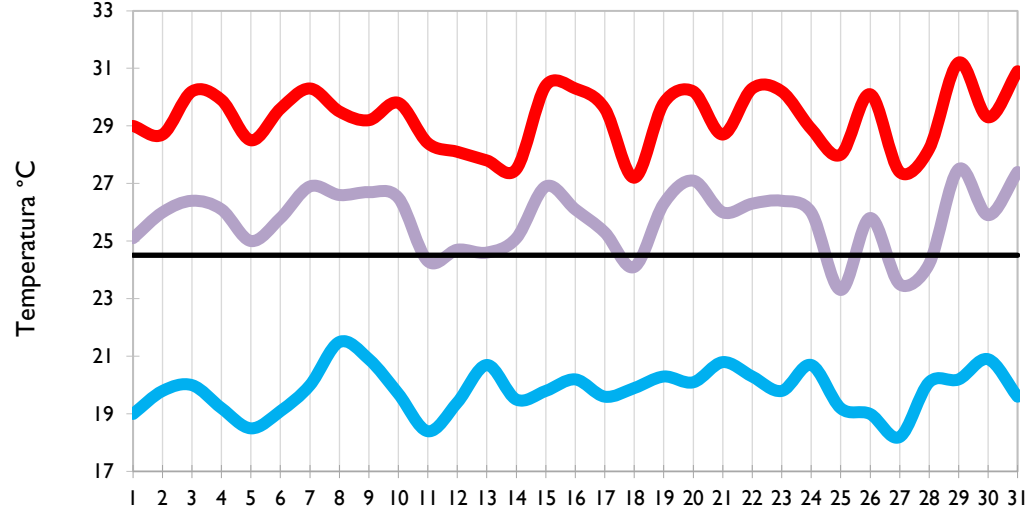

Valledupar - Cesar

Montería - Córdoba

Temperatura Mínima

Temperatura Media

Temperatura Máxima

Barrancabermeja - Santander

Lebrija - Santander

Cúcuta - Norte de Santander

Los Cedros - Antioquia

Temperatura Mínima

Temperatura Media

Temperatura Máxima

Medellín - Antioquia

Manizales - Caldas

Pereira - Risaralda

Armenia - Quindío

Temperatura Mínima

Temperatura Media

Temperatura Máxima

Ibagué - Tolima

Aeropuerto El Dorado - Bogotá D. C.

Palmira - Valle del Cauca

Popayán - Cauca

Temperatura Mínima