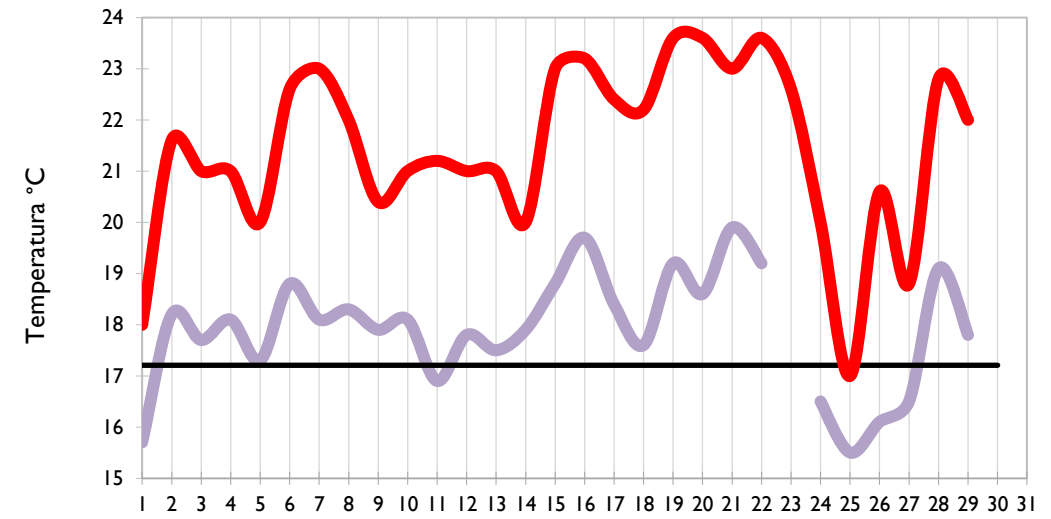

Valledupar - Cesar

Montería - Córdoba

Temperatura Mínima

Temperatura Media

Temperatura Máxima

Barrancabermeja - Santander

Lebrija - Santander

Cúcuta - Norte de Santander

Los Cedros - Antioquia

Temperatura Mínima

Temperatura Media

Temperatura Máxima

Medellín - Antioquia

Manizales - Caldas

Pereira - Risaralda

Armenia - Quindío

Temperatura Mínima

Temperatura Media

Temperatura Máxima

Ibagué - Tolima

Aeropuerto El Dorado - Bogotá D. C.

Palmira - Valle del Cauca

Popayán - Cauca

Temperatura Mínima