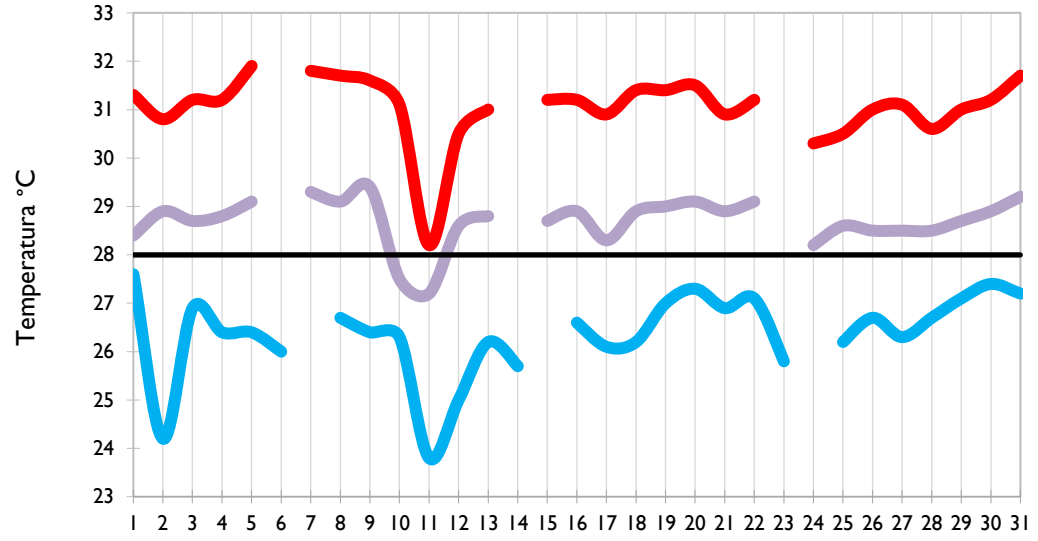

Julio
2021

Boletín Climatológico

Seguimiento Diario
de las Temperaturas Mínima, Media
y Máxima

 Estaciones de
Seguimiento

■ Temperatura Mínima

■ Temperatura Media

■ Temperatura Máxima

San Andrés - Archipiélago

Providencia - Archipiélago

Santa Marta - Magdalena

Cartagena - Bolívar

Temperatura Mínima

Temperatura Media

Temperatura Máxima

Soledad - Atlántico

Riohacha - La Guajira

Valledupar - Cesar

Montería - Córdoba

Temperatura Mínima

Temperatura Media

Temperatura Máxima

Barrancabermeja - Santander

Lebrija - Santander

Cúcuta - Norte de Santander