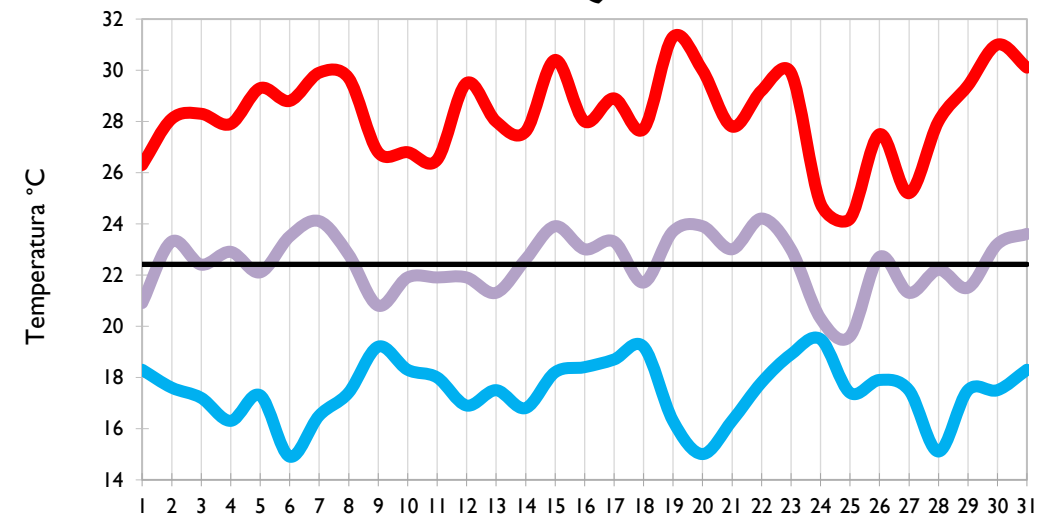

Valledupar - Cesar

Montería - Córdoba

Temperatura Mínima

Temperatura Media

Temperatura Máxima

Barrancabermeja - Santander

Lebrija - Santander

Cúcuta - Norte de Santander

Los Cedros - Antioquia

Temperatura Mínima

Temperatura Media

Temperatura Máxima

Medellín - Antioquia

Manizales - Caldas

Pereira - Risaralda

Armenia - Quindío

Temperatura Mínima

Temperatura Media

Temperatura Máxima

Ibagué - Tolima

Aeropuerto El Dorado - Bogotá D. C.

Palmira - Valle del Cauca

Popayán - Cauca

Temperatura Mínima