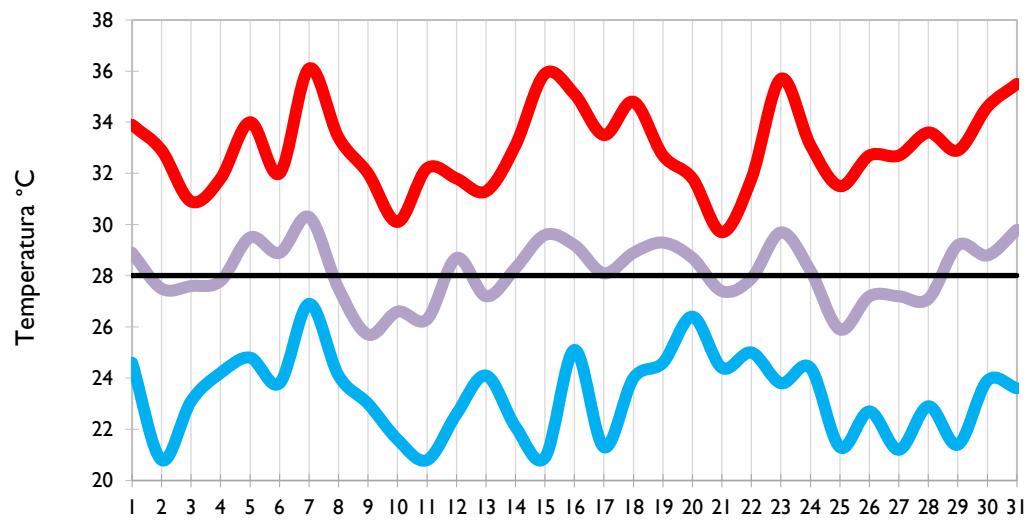

Providencia - Archipiélago

Santa Marta - Magdalena

Cartagena - Bolívar

Temperatura Mínima

Temperatura Media

Temperatura Máxima

Soledad - Atlántico

Riohacha - La Guajira

Valledupar - Cesar

Montería - Córdoba

Temperatura Mínima

Temperatura Media

Temperatura Máxima

Barrancabermeja - Santander

Lebrija - Santander

Cúcuta - Norte de Santander

Los Cedros - Antioquia

Temperatura Mínima

Temperatura Media

Temperatura Máxima

Medellín - Antioquia

Manizales - Caldas

Pereira - Risaralda

Armenia - Quindío