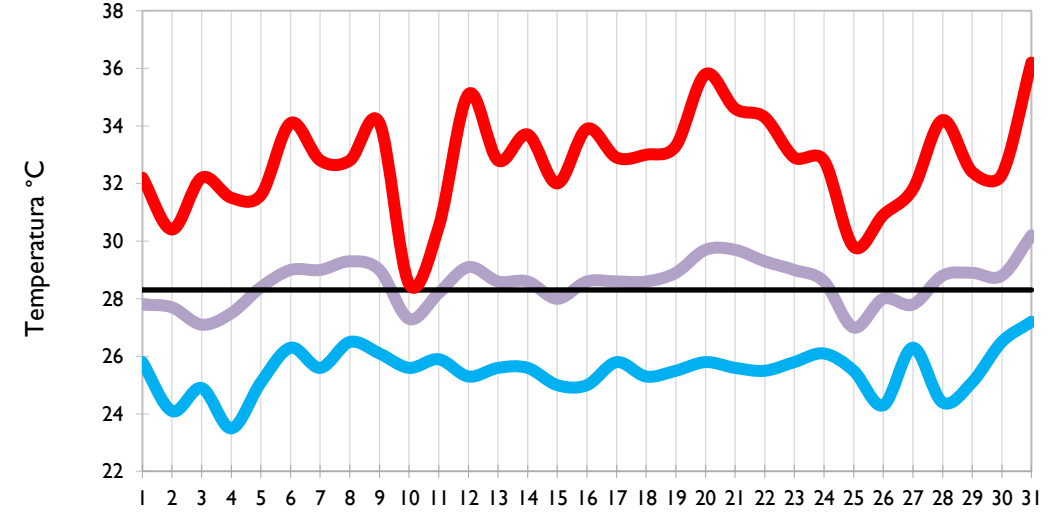

Julio
2021

Boletín Climatológico

Seguimiento Diario
de las Temperaturas Mínima, Media
y Máxima

 Estaciones de
Seguimiento

■ Temperatura Mínima

■ Temperatura Media

■ Temperatura Máxima

San Andrés - Archipiélago

Providencia - Archipiélago

Santa Marta - Magdalena

Cartagena - Bolívar

Temperatura Mínima

Temperatura Media

Temperatura Máxima

Soledad - Atlántico

Riohacha - La Guajira

Valledupar - Cesar

Montería - Córdoba

Temperatura Mínima

Temperatura Media

Temperatura Máxima

Barrancabermeja - Santander

Lebrija - Santander

Cúcuta - Norte de Santander