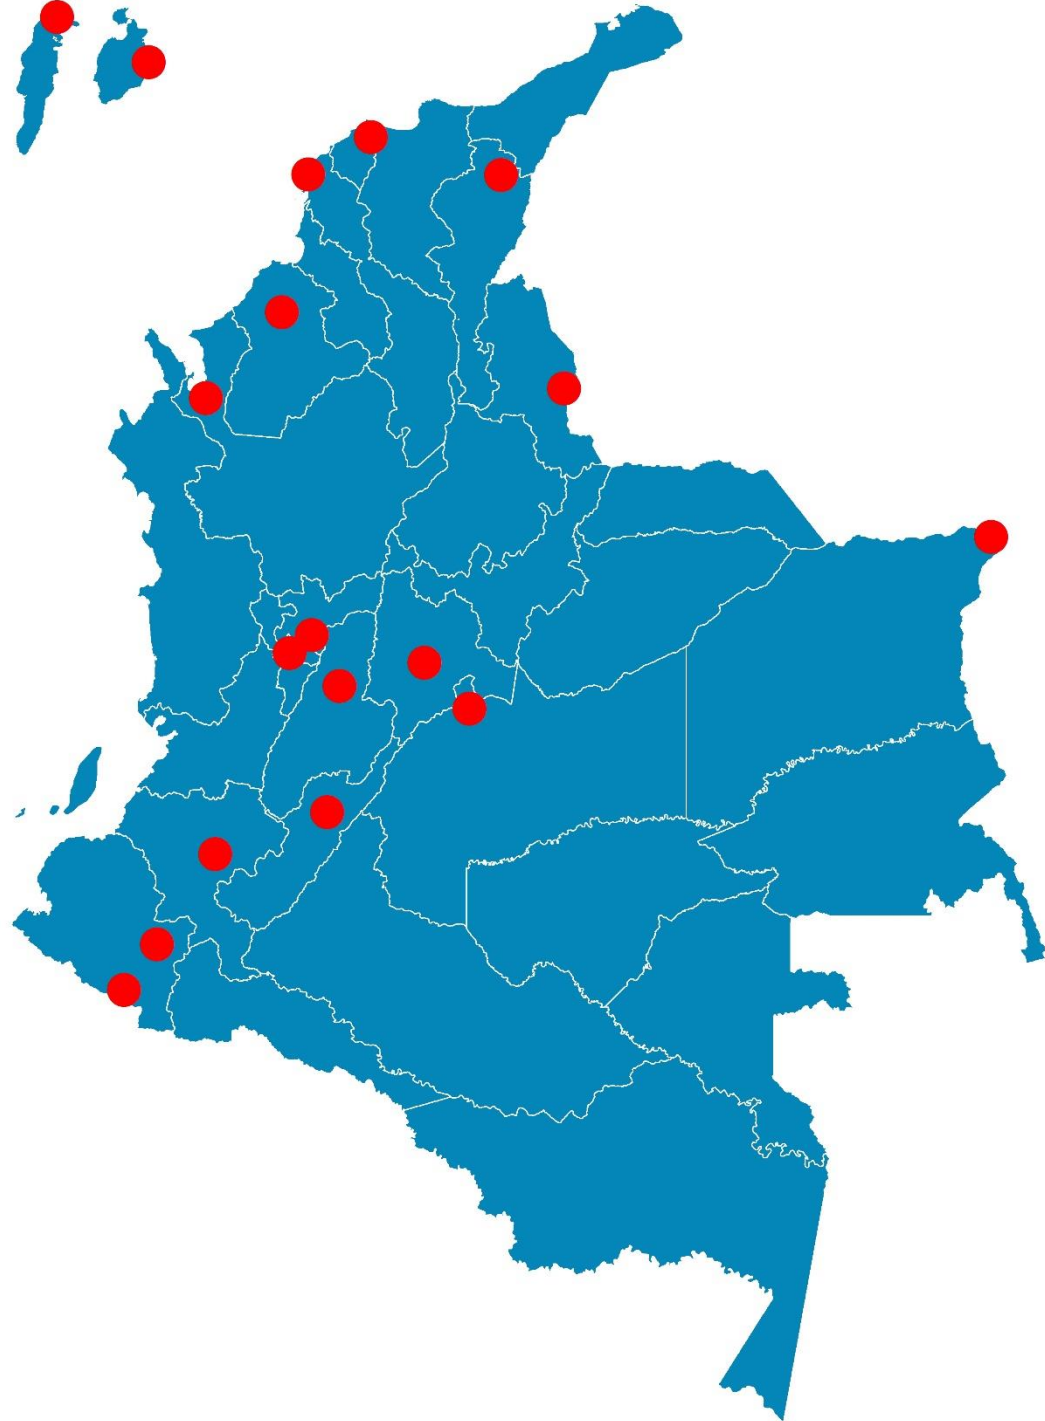

Julio
2021

Boletín Climatológico

Seguimiento Diario
de las Temperaturas Mínima, Media
y Máxima

Estaciones de
Seguimiento