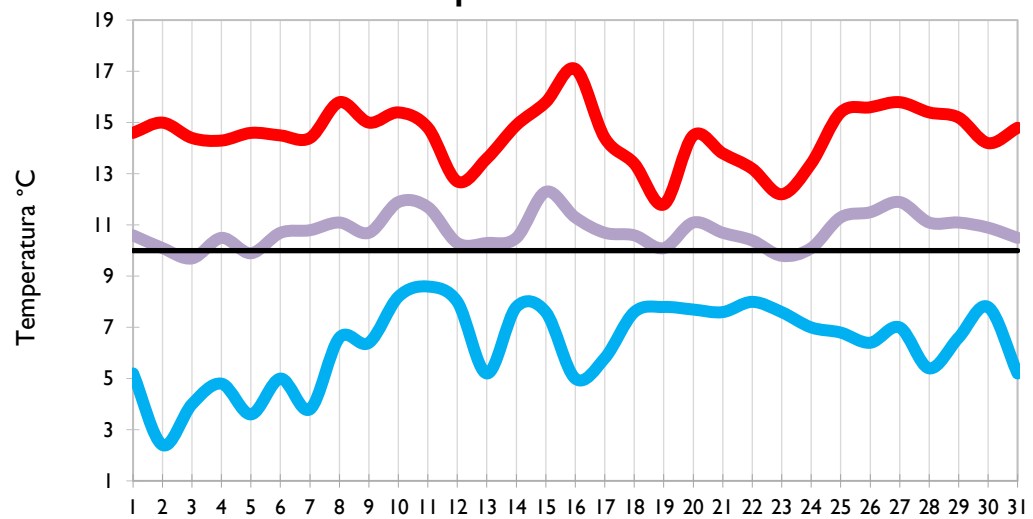

Temperatura Mínima

Temperatura Media

Temperatura Máxima

Ibagué - Tolima

Aeropuerto El Dorado - Bogotá D. C.

Palmira - Valle del Cauca

Popayán - Cauca

Temperatura Mínima

Temperatura Media

Temperatura Máxima

Neiva - Huila

Chachagüí - Nariño

Ipiales - Nariño

Quibdó - Chocó

Temperatura Mínima

Temperatura Media

Temperatura Máxima

Arauca - Arauca

Puerto Carreño - Vichada

Villavicencio - Meta

Leticia - Amazonas