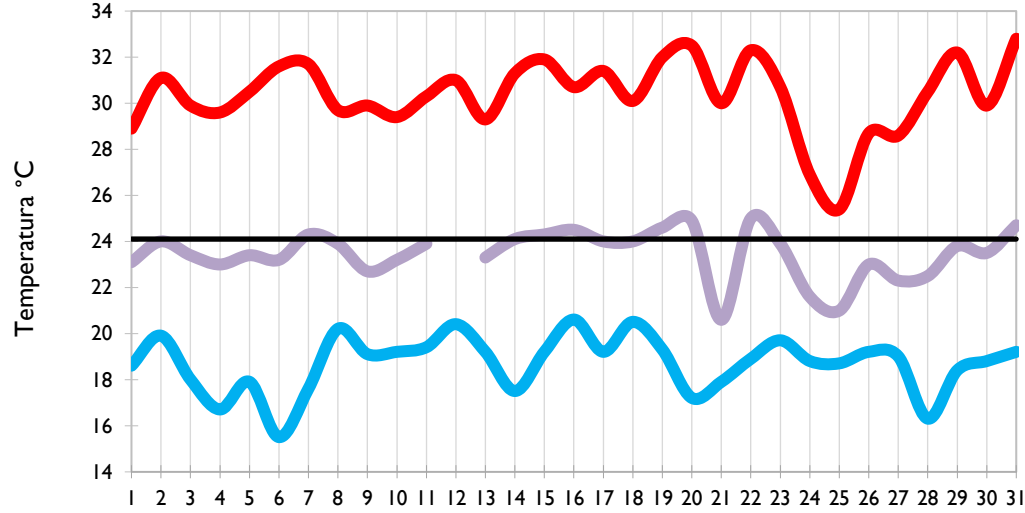

Los Cedros - Antioquia

Temperatura Mínima

Temperatura Media

Temperatura Máxima

Medellín - Antioquia

Manizales - Caldas

Pereira - Risaralda

Armenia - Quindío

Temperatura Mínima

Temperatura Media

Temperatura Máxima

Ibagué - Tolima

Aeropuerto El Dorado - Bogotá D. C.

Palmira - Valle del Cauca

Popayán - Cauca

Temperatura Mínima

Temperatura Media

Temperatura Máxima

Neiva - Huila

Chachagüí - Nariño

Ipiales - Nariño

Quibdó - Chocó

Temperatura Mínima

Temperatura Media