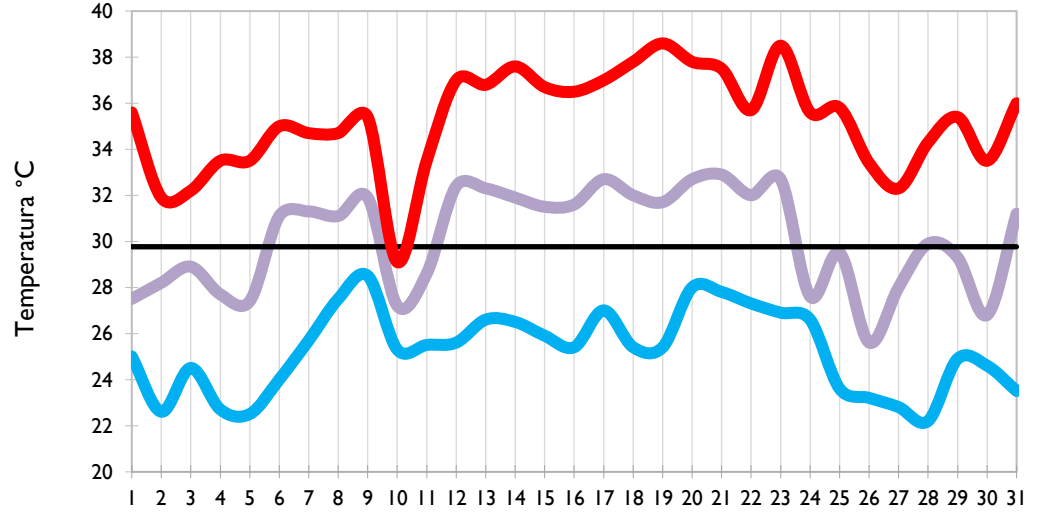

Julio
2021

Boletín Climatológico

Seguimiento Diario
de las Temperaturas Mínima, Media
y Máxima

 Estaciones de
Seguimiento

■ Temperatura Mínima

■ Temperatura Media

■ Temperatura Máxima

San Andrés - Archipiélago

Providencia - Archipiélago

Santa Marta - Magdalena

Cartagena - Bolívar

Temperatura Mínima

Temperatura Media

Temperatura Máxima

Soledad - Atlántico

Riohacha - La Guajira

Valledupar - Cesar

Montería - Córdoba

Temperatura Mínima

Temperatura Media

Temperatura Máxima

Barrancabermeja - Santander

Lebrija - Santander

Cúcuta - Norte de Santander