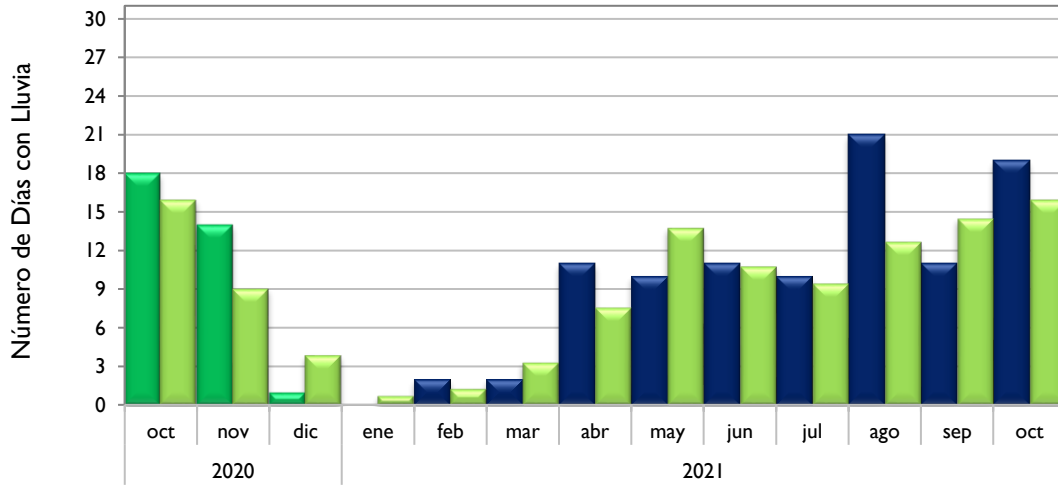

Rionegro - Antioquia

Valledupar - Cesar