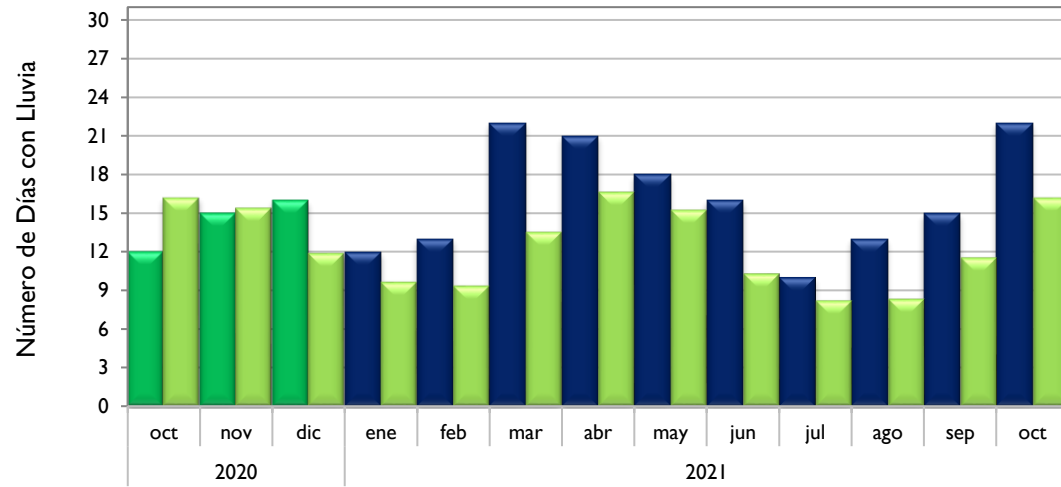

### Valledupar - Cesar

### Riohacha - La Guajira

Observado 2020

Observado 2021

Climatología

**Rionegro - Antioquia**

**Aeropuerto El Dorado - Bogotá D. C.**

**Lebrija - Santander**

**Neiva - Huila**

Observado 2020

Observado 2021

Climatología

**Palmira - Valle del Cauca**

**Chachagüí - Nariño**

**Villavicencio - Meta**

**Arauca - Arauca**

Observado 2020

Observado 2021

Climatología