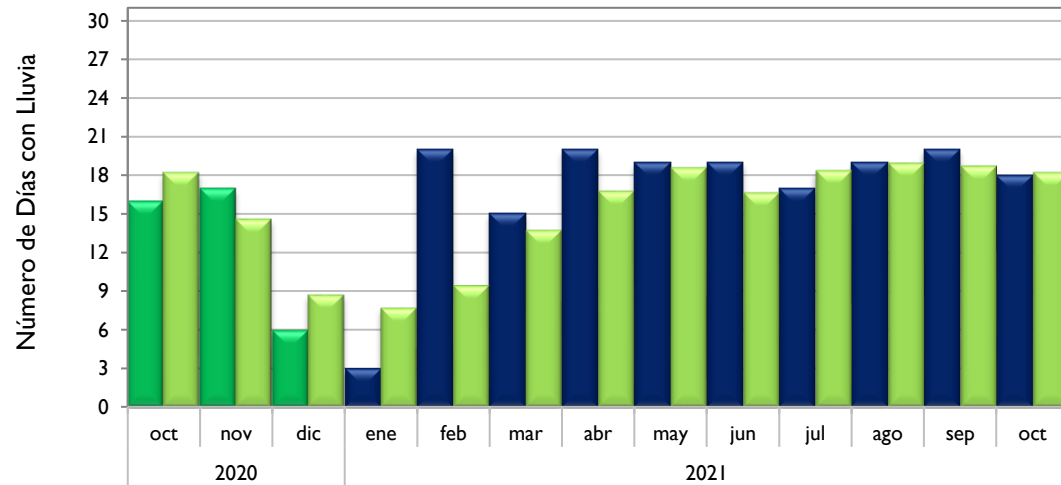

### Valledupar - Cesar

### Riohacha - La Guajira

Observado 2020

Observado 2021

Climatología

**Rionegro - Antioquia**

**Aeropuerto El Dorado - Bogotá D. C.**

**Lebrija - Santander**

**Neiva - Huila**

Observado 2020

Observado 2021

Climatología

**Palmira - Valle del Cauca**

**Chachagüí - Nariño**

**Villavicencio - Meta**

**Arauca - Arauca**

Observado 2020

Observado 2021

Climatología