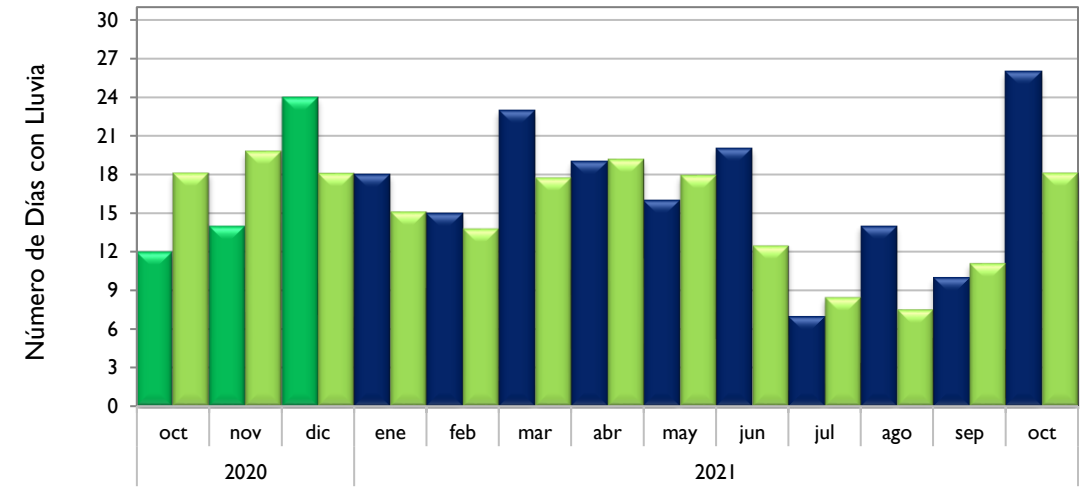

### Riohacha - La Guajira

Observado 2020

Observado 2021

Climatología

**Rionegro - Antioquia**

**Aeropuerto El Dorado - Bogotá D. C.**

**Lebrija - Santander**

**Neiva - Huila**

Observado 2020

Observado 2021

Climatología

**Palmira - Valle del Cauca**

**Chachagüí - Nariño**

**Villavicencio - Meta**

**Arauca - Arauca**

Observado 2020

Observado 2021

Climatología