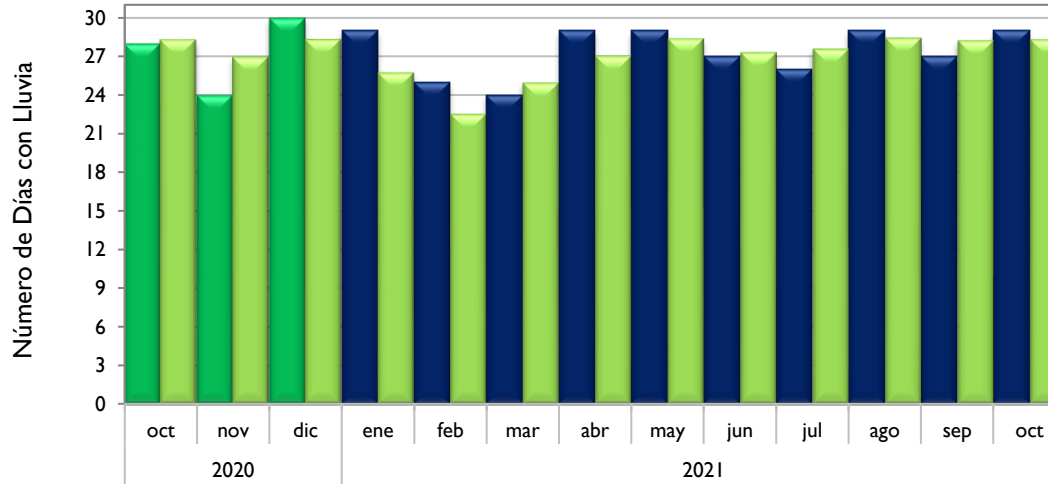

Quibdó - Chocó