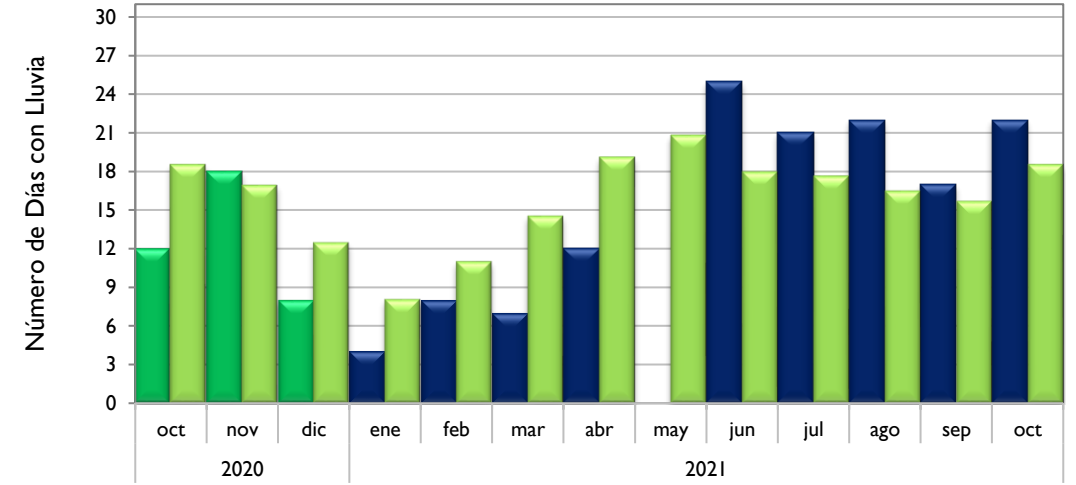

### Valledupar - Cesar

### Riohacha - La Guajira

Observado 2020

Observado 2021

Climatología

**Rionegro - Antioquia**

**Aeropuerto El Dorado - Bogotá D. C.**

**Lebrija - Santander**

**Neiva - Huila**

Observado 2020

Observado 2021

Climatología

**Palmira - Valle del Cauca**

**Chachagüí - Nariño**

**Villavicencio - Meta**

**Arauca - Arauca**

Observado 2020

Observado 2021

Climatología