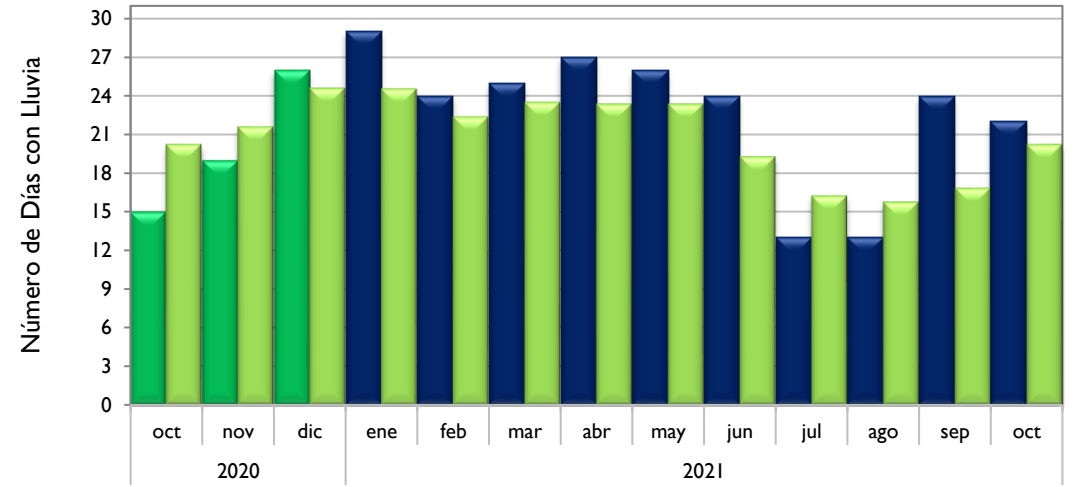

Leticia - Amazonas