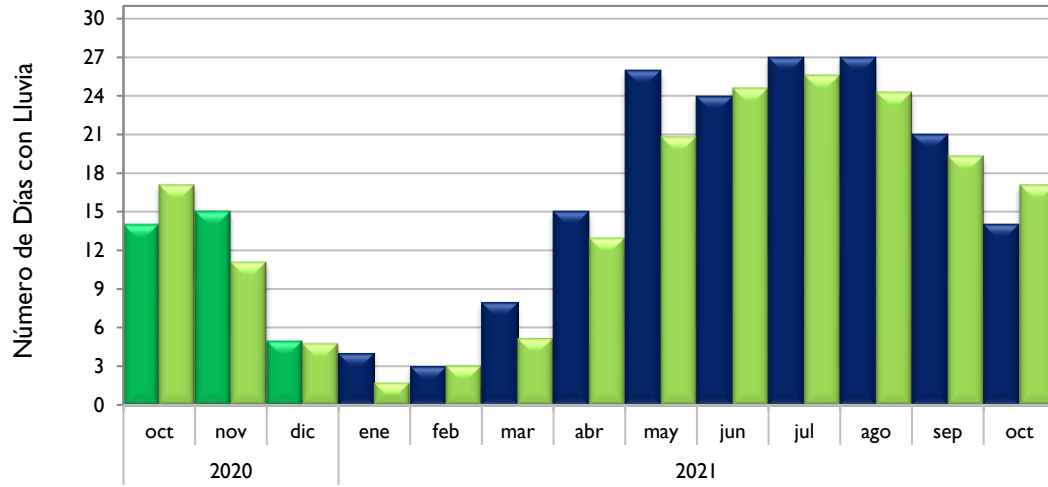

Observado 2020

Observado 2021

Climatología

Puerto Carreño - Vichada