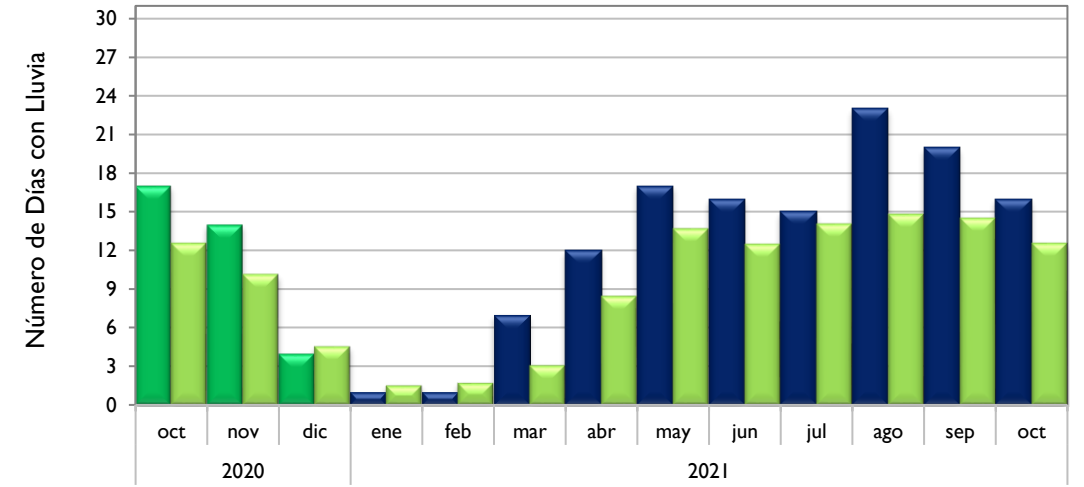

Montería - Córdoba