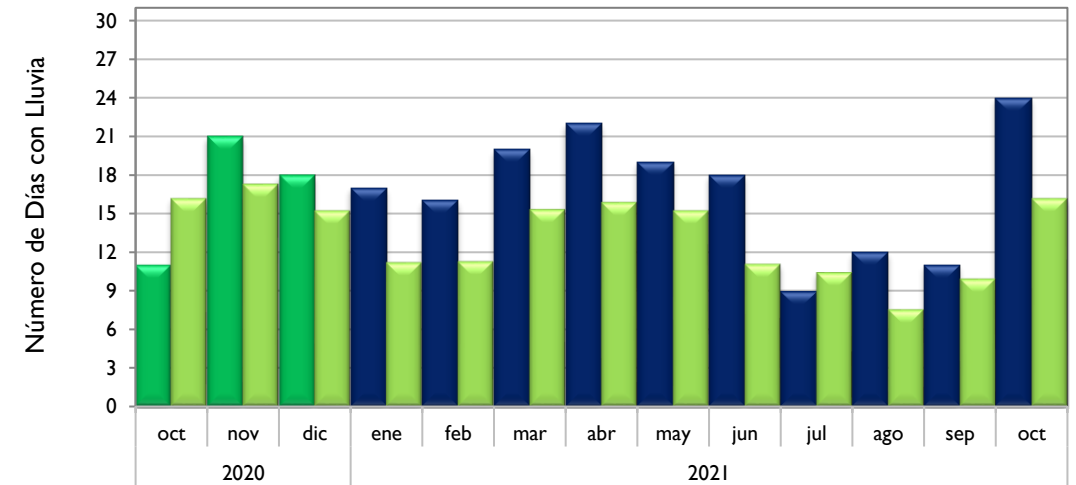

### Valledupar - Cesar

### Riohacha - La Guajira

Observado 2020

Observado 2021

Climatología

**Rionegro - Antioquia**

**Aeropuerto El Dorado - Bogotá D. C.**

**Lebrija - Santander**

**Neiva - Huila**

Observado 2020

Observado 2021

Climatología

**Palmira - Valle del Cauca**

**Chachagüí - Nariño**

**Villavicencio - Meta**

**Arauca - Arauca**

Observado 2020

Observado 2021

Climatología