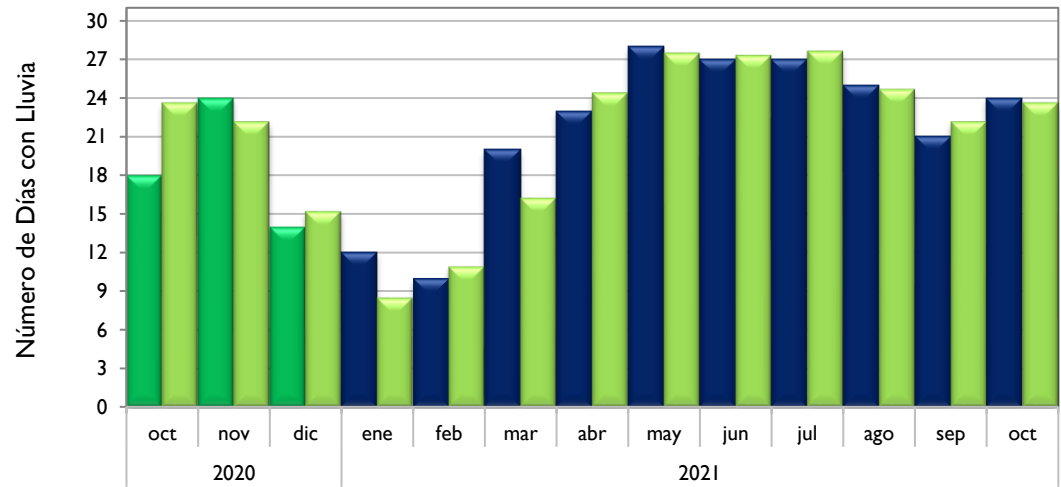

### Riohacha - La Guajira

Observado 2020

Observado 2021

Climatología

**Rionegro - Antioquia**

**Aeropuerto El Dorado - Bogotá D. C.**

**Lebrija - Santander**

**Neiva - Huila**

Observado 2020

Observado 2021

Climatología

**Palmira - Valle del Cauca**

**Chachagüí - Nariño**

**Villavicencio - Meta**

**Arauca - Arauca**

Observado 2020

Observado 2021

Climatología