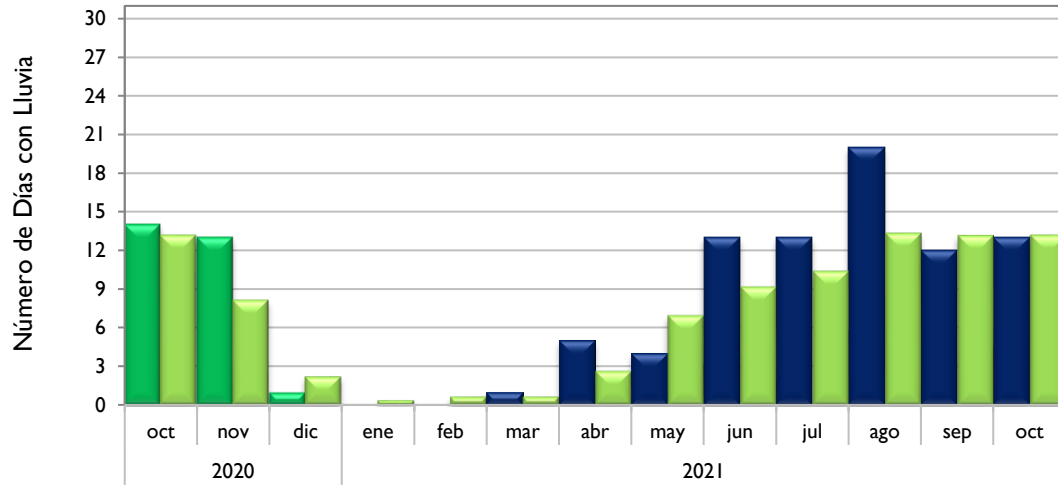

# Boletín Climatológico

Comportamiento Mensual  
del Número de Días con Lluvia

●  
Estaciones de  
Seguimiento

■ Observado 2020

■ Observado 2021

■ Climatología

### Santa Marta - Magdalena