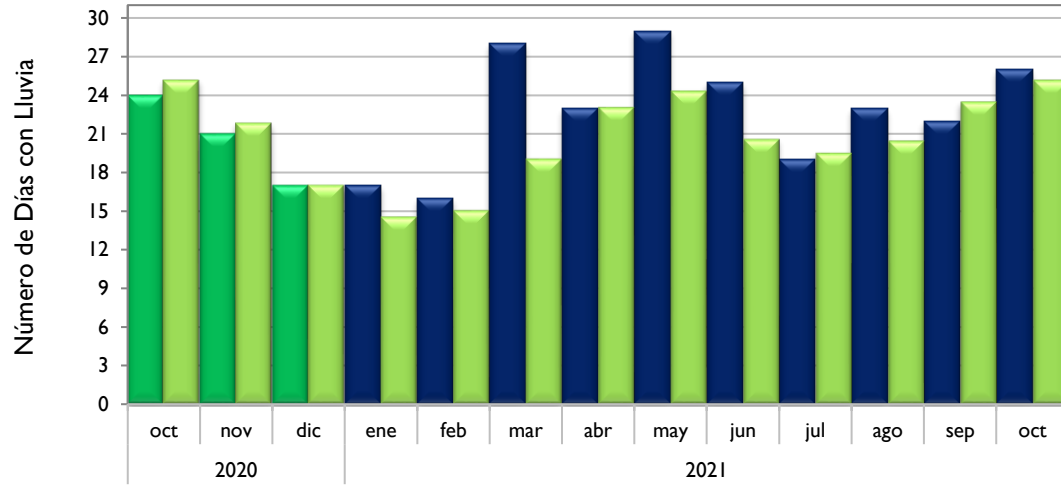

### Valledupar - Cesar

### Riohacha - La Guajira

Observado 2020

Observado 2021

Climatología

**Rionegro - Antioquia**

**Aeropuerto El Dorado - Bogotá D. C.**

**Lebrija - Santander**

**Neiva - Huila**

Observado 2020

Observado 2021

Climatología

**Palmira - Valle del Cauca**

**Chachagüí - Nariño**

**Villavicencio - Meta**

**Arauca - Arauca**

Observado 2020

Observado 2021

Climatología