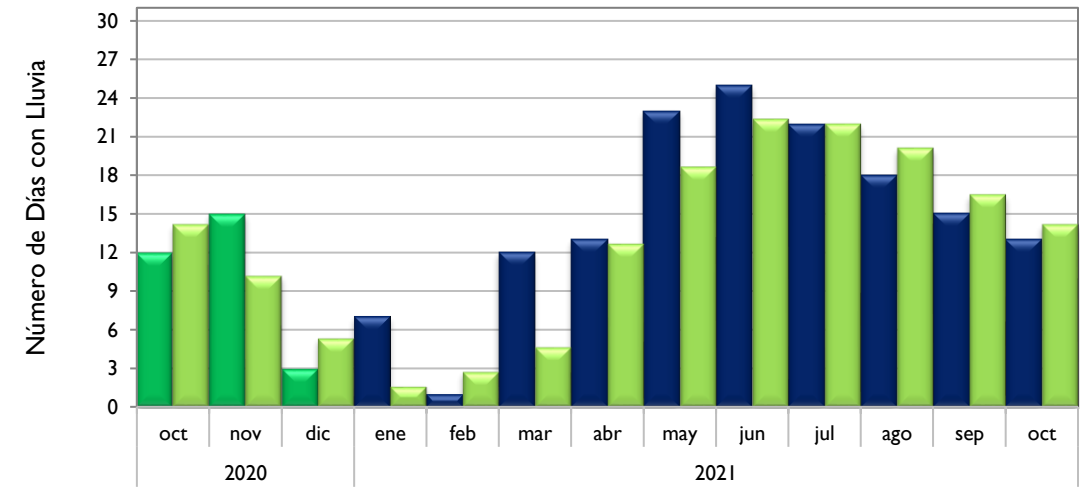

### Riohacha - La Guajira

Observado 2020

Observado 2021

Climatología

**Rionegro - Antioquia**

**Aeropuerto El Dorado - Bogotá D. C.**

**Lebrija - Santander**

**Neiva - Huila**

Observado 2020

Observado 2021

Climatología

**Palmira - Valle del Cauca**

**Chachagüí - Nariño**

**Villavicencio - Meta**

**Arauca - Arauca**

Observado 2020

Observado 2021

Climatología