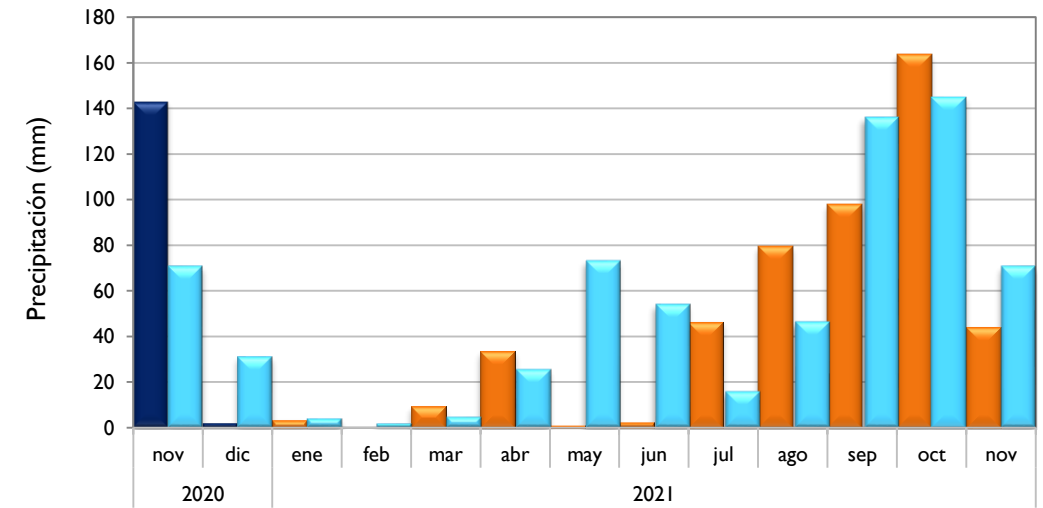

Noviembre
2021

Boletín Climatológico

Seguimiento Mensual
de la Precipitación

 Estaciones de
Seguimiento

Observado 2020

Observado 2021

Climatología

Santa Marta - Magdalena

Montería - Córdoba

Valledupar - Cesar

Riohacha - La Guajira

■ Observado 2020

■ Observado 2021

■ Climatología

Rionegro - Antioquia

Aeropuerto El Dorado - Bogotá D. C.

Lebrija - Santander

Neiva - Huila

■ Observado 2020

■ Observado 2021

■ Climatología

Palmira - Valle del Cauca

Chachagüí - Nariño

Villavicencio - Meta