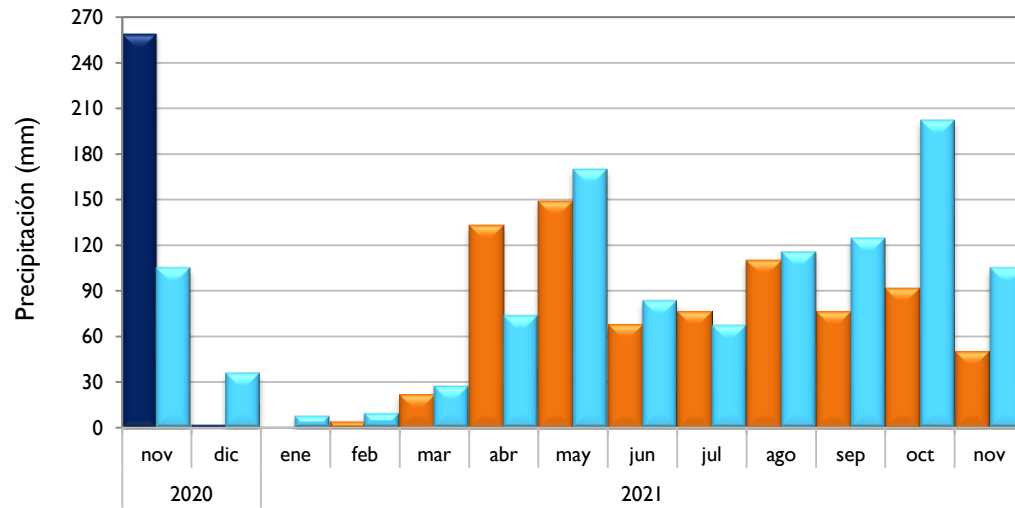

Noviembre
2021

Boletín Climatológico

Seguimiento Mensual
de la Precipitación

 Estaciones de
Seguimiento

Observado 2020

Observado 2021

Climatología

Santa Marta - Magdalena

Montería - Córdoba

Valledupar - Cesar

Riohacha - La Guajira

■ Observado 2020

■ Observado 2021

■ Climatología

Rionegro - Antioquia

Aeropuerto El Dorado - Bogotá D. C.

Lebrija - Santander

Neiva - Huila

■ Observado 2020

■ Observado 2021

■ Climatología

Palmira - Valle del Cauca

Chachagüí - Nariño

Villavicencio - Meta