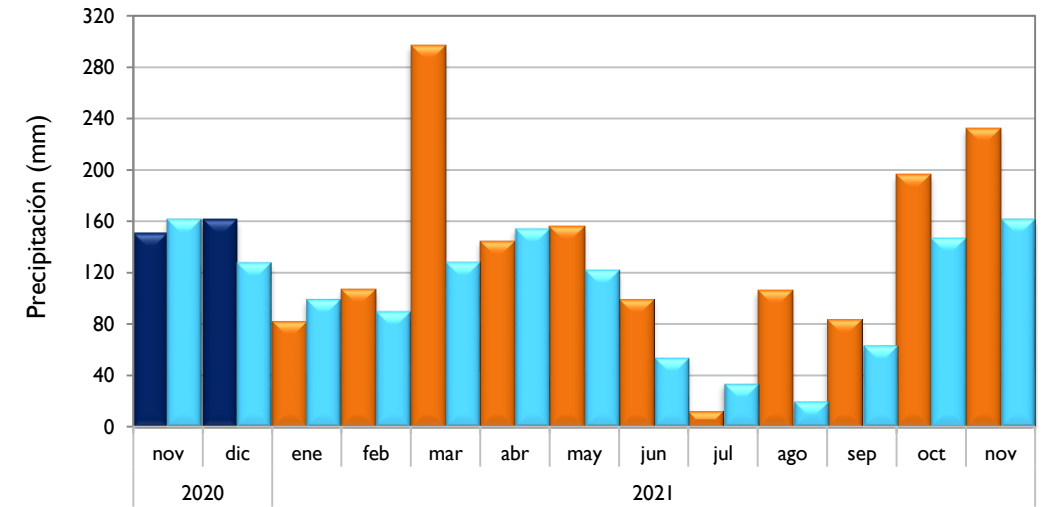

Montería - Córdoba

Valledupar - Cesar

Riohacha - La Guajira

■ Observado 2020

■ Observado 2021

■ Climatología

Rionegro - Antioquia

Aeropuerto El Dorado - Bogotá D. C.

Lebrija - Santander

Neiva - Huila

■ Observado 2020

■ Observado 2021

■ Climatología

Palmira - Valle del Cauca

Chachagüí - Nariño

Villavicencio - Meta

Arauca - Arauca

Observado 2020

Observado 2021

Climatología

Puerto Carreño - Vichada

Leticia - Amazonas

Quibdó - Chocó

Barrancabermeja - Santander