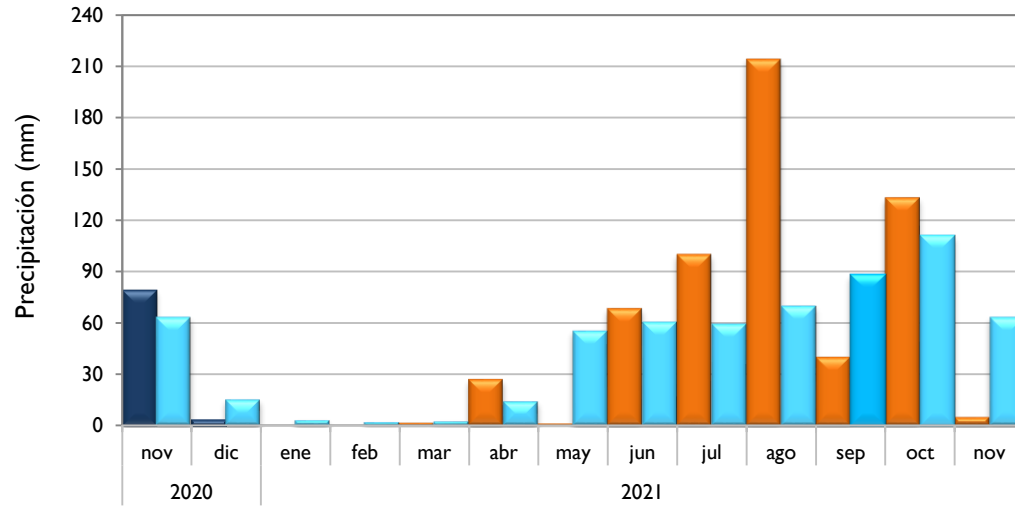

Noviembre
2021

Boletín Climatológico

Seguimiento Mensual
de la Precipitación

 Estaciones de
Seguimiento

Observado 2020

Observado 2021

Climatología

Santa Marta - Magdalena

Montería - Córdoba

Valledupar - Cesar

Riohacha - La Guajira

■ Observado 2020

■ Observado 2021

■ Climatología

Rionegro - Antioquia

Aeropuerto El Dorado - Bogotá D. C.

Lebrija - Santander

Neiva - Huila

■ Observado 2020

■ Observado 2021

■ Climatología

Palmira - Valle del Cauca

Chachagüí - Nariño

Villavicencio - Meta