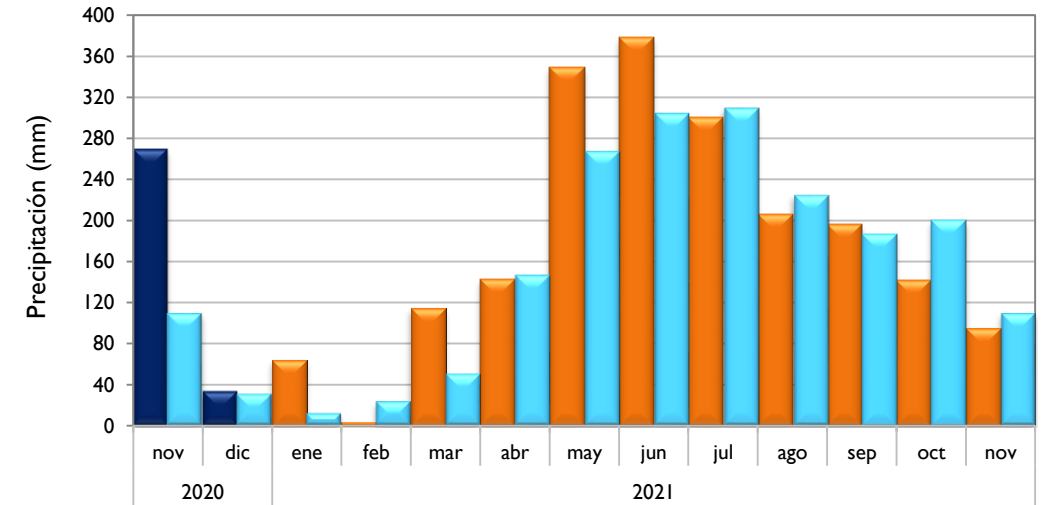

Montería - Córdoba

Valledupar - Cesar

Riohacha - La Guajira

■ Observado 2020

■ Observado 2021

■ Climatología

Rionegro - Antioquia

Aeropuerto El Dorado - Bogotá D. C.

Lebrija - Santander

Neiva - Huila

■ Observado 2020

■ Observado 2021

■ Climatología

Palmira - Valle del Cauca

Chachagüí - Nariño

Villavicencio - Meta

Arauca - Arauca

Observado 2020

Observado 2021

Climatología

Puerto Carreño - Vichada

Leticia - Amazonas

Quibdó - Chocó

Barrancabermeja - Santander