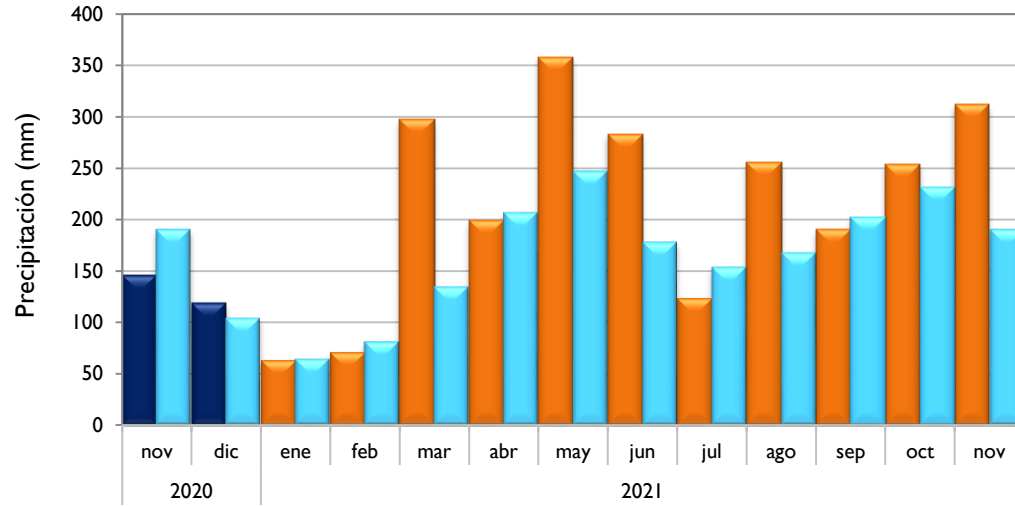

Noviembre
2021

Boletín Climatológico

Seguimiento Mensual
de la Precipitación

 Estaciones de
Seguimiento

Observado 2020

Observado 2021

Climatología

Santa Marta - Magdalena

Montería - Córdoba

Valledupar - Cesar

Riohacha - La Guajira

■ Observado 2020

■ Observado 2021

■ Climatología

Rionegro - Antioquia

Aeropuerto El Dorado - Bogotá D. C.

Lebrija - Santander

Neiva - Huila

■ Observado 2020

■ Observado 2021

■ Climatología

Palmira - Valle del Cauca

Chachagüí - Nariño

Villavicencio - Meta

Arauca - Arauca

Observado 2020

Observado 2021

Climatología

Puerto Carreño - Vichada

Leticia - Amazonas

Quibdó - Chocó

Barrancabermeja - Santander