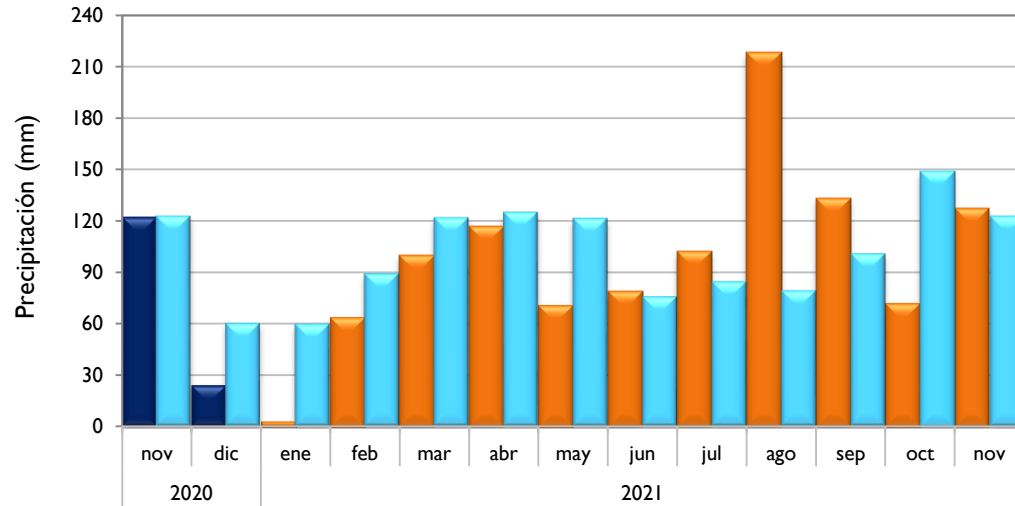

Noviembre
2021

Boletín Climatológico

Seguimiento Mensual
de la Precipitación

 Estaciones de
Seguimiento

Observado 2020

Observado 2021

Climatología

Santa Marta - Magdalena

Montería - Córdoba

Valledupar - Cesar

Riohacha - La Guajira

■ Observado 2020

■ Observado 2021

■ Climatología

Rionegro - Antioquia

Aeropuerto El Dorado - Bogotá D. C.

Lebrija - Santander

Neiva - Huila

■ Observado 2020

■ Observado 2021

■ Climatología

Palmira - Valle del Cauca

Chachagüí - Nariño

Villavicencio - Meta

Arauca - Arauca

Observado 2020

Observado 2021

Climatología

Puerto Carreño - Vichada

Leticia - Amazonas

Quibdó - Chocó

Barrancabermeja - Santander