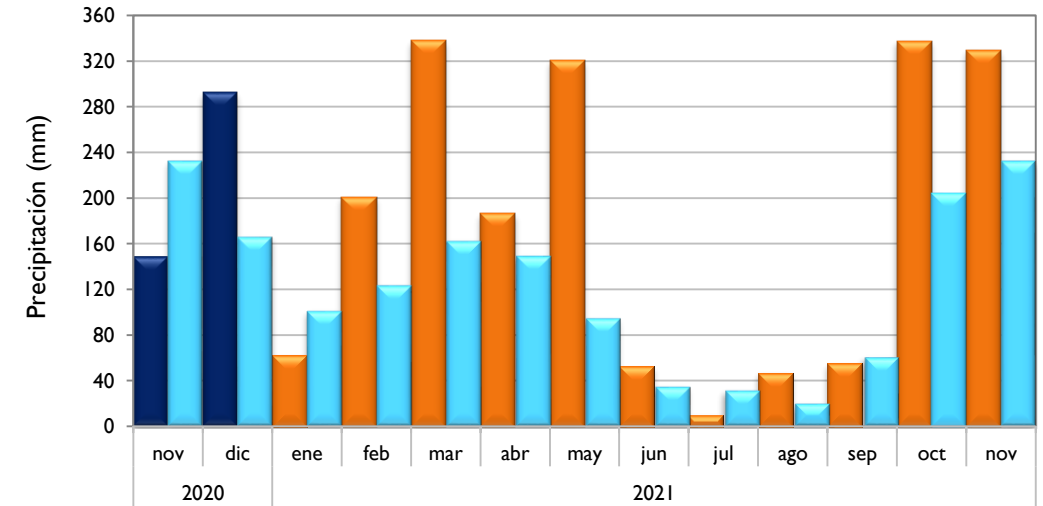

Noviembre
2021

Boletín Climatológico

Seguimiento Mensual
de la Precipitación

 Estaciones de
Seguimiento

Observado 2020

Observado 2021

Climatología

Santa Marta - Magdalena

Montería - Córdoba

Valledupar - Cesar

Riohacha - La Guajira

■ Observado 2020

■ Observado 2021

■ Climatología

Rionegro - Antioquia

Aeropuerto El Dorado - Bogotá D. C.

Lebrija - Santander

Neiva - Huila

■ Observado 2020

■ Observado 2021

■ Climatología

Palmira - Valle del Cauca

Chachagüí - Nariño

Villavicencio - Meta

Arauca - Arauca

Observado 2020

Observado 2021

Climatología

Puerto Carreño - Vichada

Leticia - Amazonas

Quibdó - Chocó

Barrancabermeja - Santander