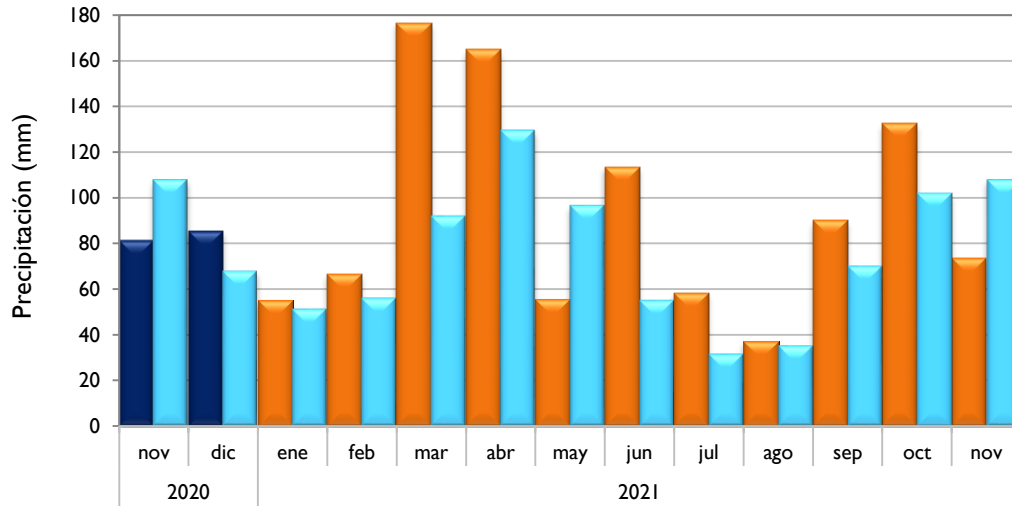

Montería - Córdoba

Valledupar - Cesar

Riohacha - La Guajira

■ Observado 2020

■ Observado 2021

■ Climatología

Rionegro - Antioquia

Aeropuerto El Dorado - Bogotá D. C.

Lebrija - Santander

Neiva - Huila

■ Observado 2020

■ Observado 2021

■ Climatología

Palmira - Valle del Cauca

Chachagüí - Nariño

Villavicencio - Meta

Arauca - Arauca

Observado 2020

Observado 2021

Climatología

Puerto Carreño - Vichada

Leticia - Amazonas

Quibdó - Chocó

Barrancabermeja - Santander