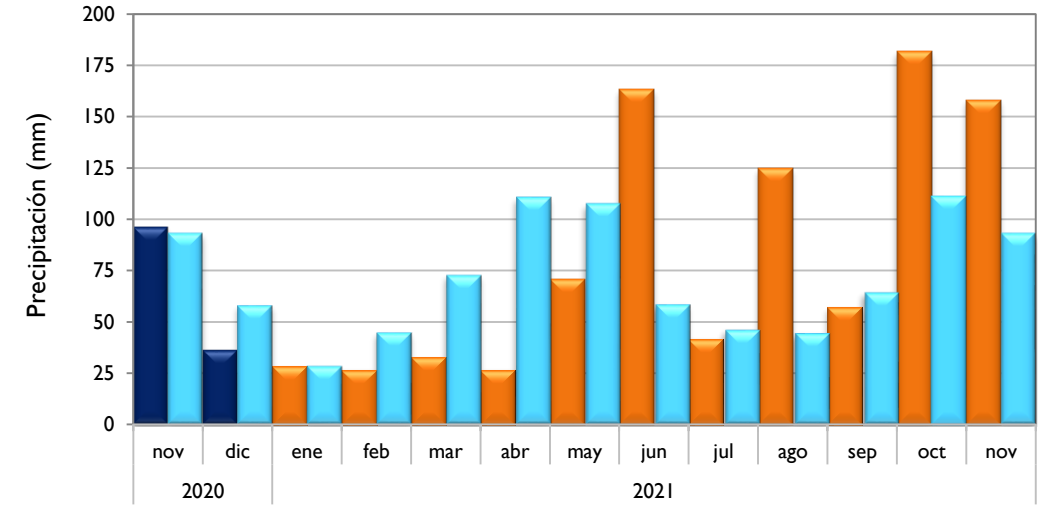

Noviembre
2021

Boletín Climatológico

Seguimiento Mensual
de la Precipitación

 Estaciones de
Seguimiento

Observado 2020

Observado 2021

Climatología

Santa Marta - Magdalena

Montería - Córdoba

Valledupar - Cesar

Riohacha - La Guajira

■ Observado 2020

■ Observado 2021

■ Climatología

Rionegro - Antioquia

Aeropuerto El Dorado - Bogotá D. C.

Lebrija - Santander

Neiva - Huila

■ Observado 2020

■ Observado 2021

■ Climatología

Palmira - Valle del Cauca

Chachagüí - Nariño

Villavicencio - Meta

Arauca - Arauca

Observado 2020

Observado 2021

Climatología

Puerto Carreño - Vichada

Leticia - Amazonas

Quibdó - Chocó

Barrancabermeja - Santander