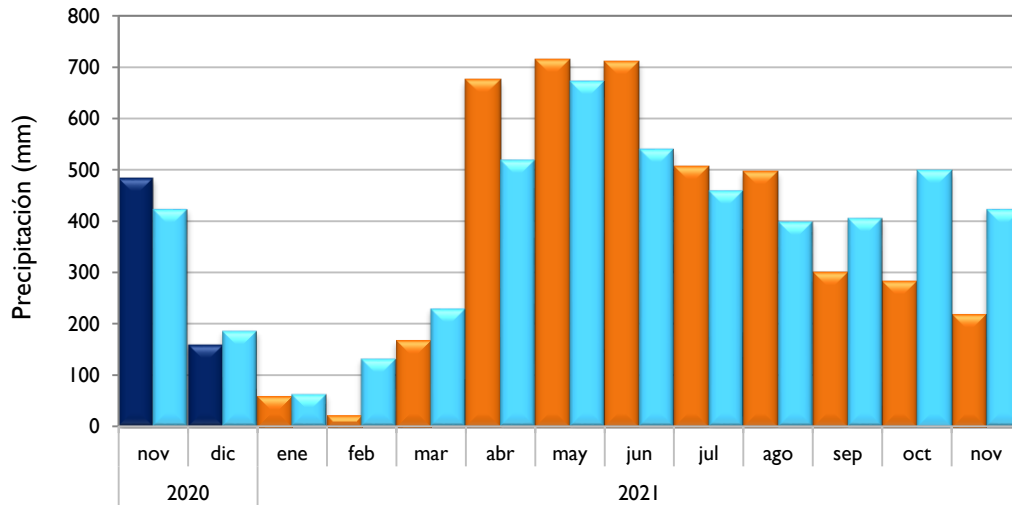

Montería - Córdoba

Valledupar - Cesar

Riohacha - La Guajira

■ Observado 2020

■ Observado 2021

■ Climatología

Rionegro - Antioquia

Aeropuerto El Dorado - Bogotá D. C.

Lebrija - Santander

Neiva - Huila

■ Observado 2020

■ Observado 2021

■ Climatología

Palmira - Valle del Cauca

Chachagüí - Nariño

Villavicencio - Meta

Arauca - Arauca

Observado 2020

Observado 2021

Climatología

Puerto Carreño - Vichada

Leticia - Amazonas

Quibdó - Chocó

Barrancabermeja - Santander