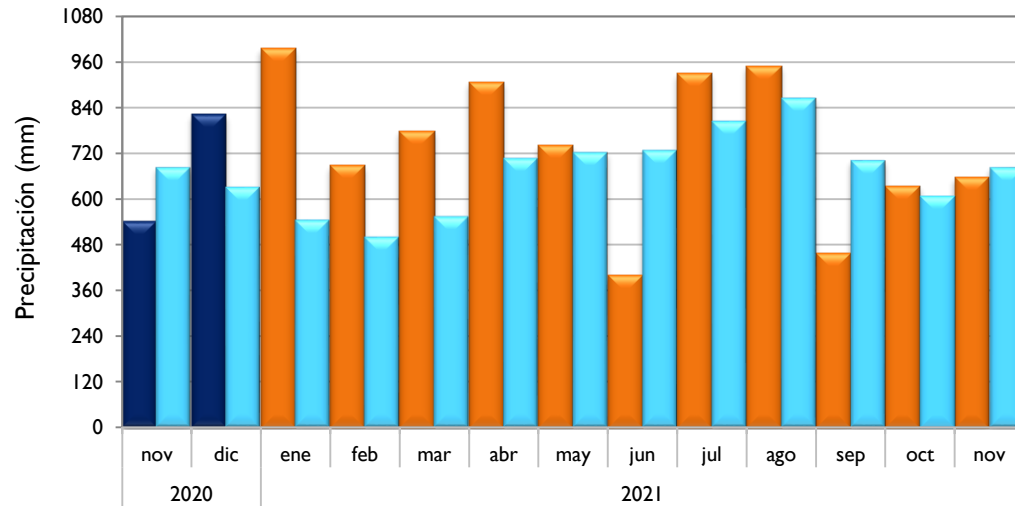

Lebrija - Santander

Neiva - Huila

■ Observado 2020

■ Observado 2021

■ Climatología

Palmira - Valle del Cauca

Chachagüí - Nariño

Villavicencio - Meta

Arauca - Arauca

Observado 2020

Observado 2021

Climatología

Puerto Carreño - Vichada

Leticia - Amazonas

Quibdó - Chocó

Barrancabermeja - Santander

Observado 2020

Observado 2021

Climatología

Armenia - Quindío