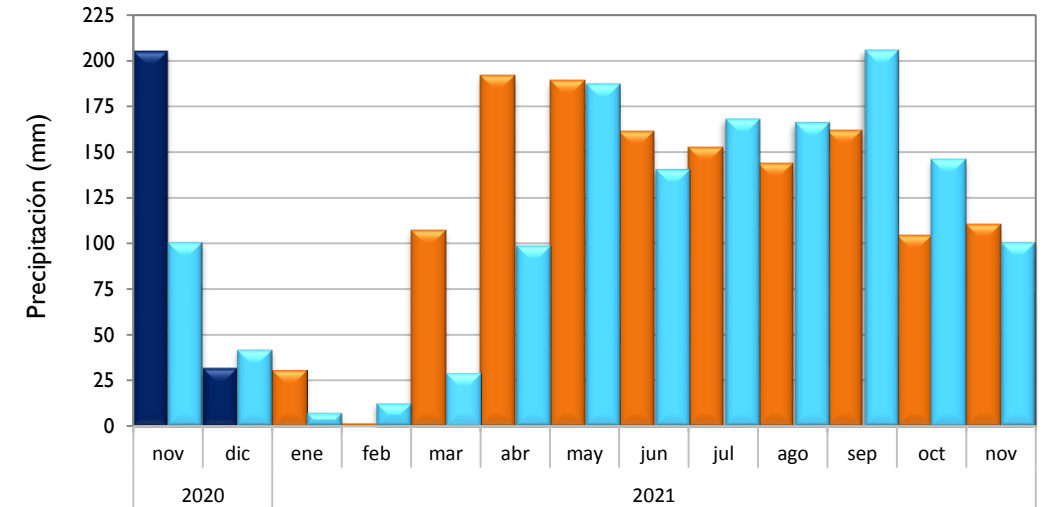

Noviembre
2021

Boletín Climatológico

Seguimiento Mensual
de la Precipitación

 Estaciones de
Seguimiento

Observado 2020

Observado 2021

Climatología

Santa Marta - Magdalena

Montería - Córdoba

Valledupar - Cesar

Riohacha - La Guajira

■ Observado 2020

■ Observado 2021

■ Climatología

Rionegro - Antioquia

Aeropuerto El Dorado - Bogotá D. C.

Lebrija - Santander

Neiva - Huila

■ Observado 2020

■ Observado 2021

■ Climatología

Palmira - Valle del Cauca

Chachagüí - Nariño

Villavicencio - Meta