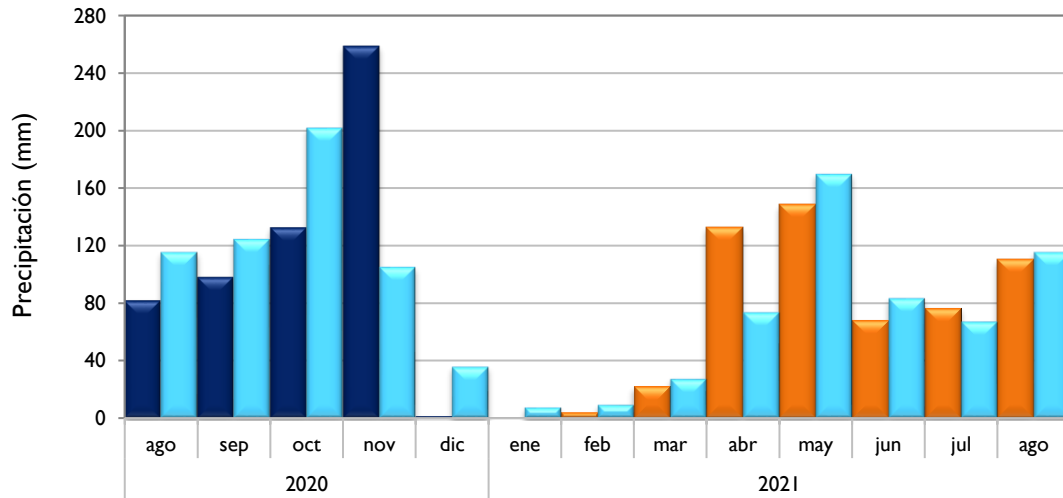

Agosto
2021

Boletín Climatológico

Seguimiento Mensual
de la Precipitación

 Estaciones de
Seguimiento

Observado 2020

Observado 2021

Climatología

Santa Marta - Magdalena

Montería - Córdoba

Valledupar - Cesar

Riohacha - La Guajira

Observado 2020

Observado 2021

Climatología

Rionegro - Antioquia

Palmira - Valle del Cauca

Lebrija - Santander

Neiva - Huila

■ Observado 2020

■ Observado 2021

■ Climatología

Chachagüí - Nariño

Villavicencio - Meta

Arauca - Arauca