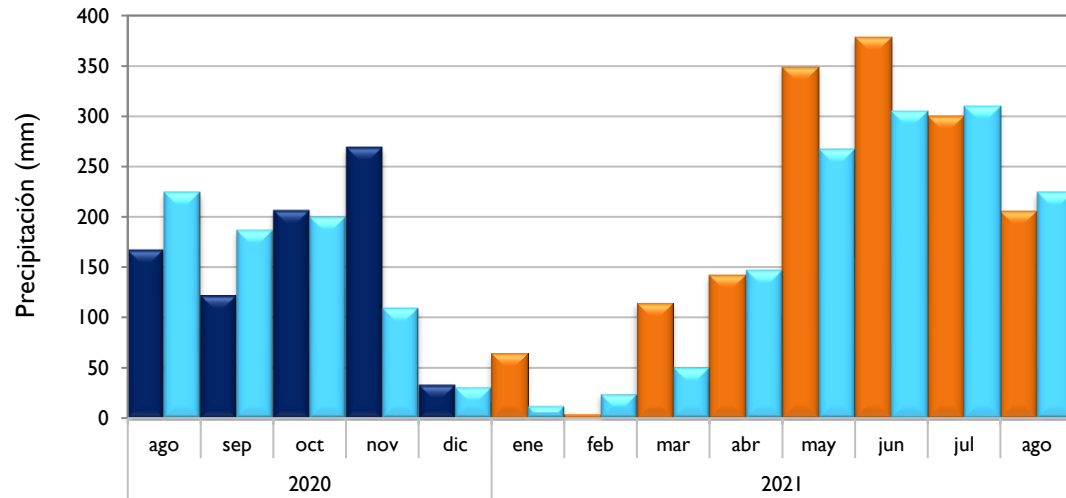

Montería - Córdoba

Valledupar - Cesar

Riohacha - La Guajira

Observado 2020

Observado 2021

Climatología

Rionegro - Antioquia

Palmira - Valle del Cauca

Lebrija - Santander

Neiva - Huila

■ Observado 2020

■ Observado 2021

■ Climatología

Chachagüí - Nariño

Villavicencio - Meta

Arauca - Arauca

Puerto Carreño - Vichada

■ Observado 2020

■ Observado 2021

■ Climatología

Leticia - Amazonas

Quibdó - Chocó

Barrancabermeja - Santander

Armenia - Quindío