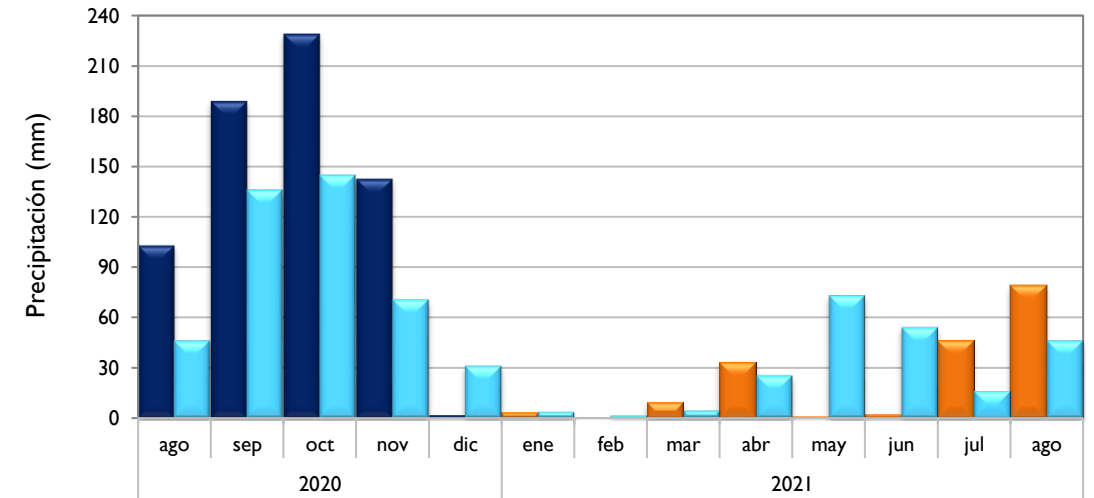

Agosto
2021

Boletín Climatológico

Seguimiento Mensual
de la Precipitación

 Estaciones de
Seguimiento

Observado 2020

Observado 2021

Climatología

Santa Marta - Magdalena

Montería - Córdoba

Valledupar - Cesar

Riohacha - La Guajira

Observado 2020

Observado 2021

Climatología

Rionegro - Antioquia

Palmira - Valle del Cauca

Lebrija - Santander

Neiva - Huila

■ Observado 2020

■ Observado 2021

■ Climatología

Chachagüí - Nariño

Villavicencio - Meta

Arauca - Arauca