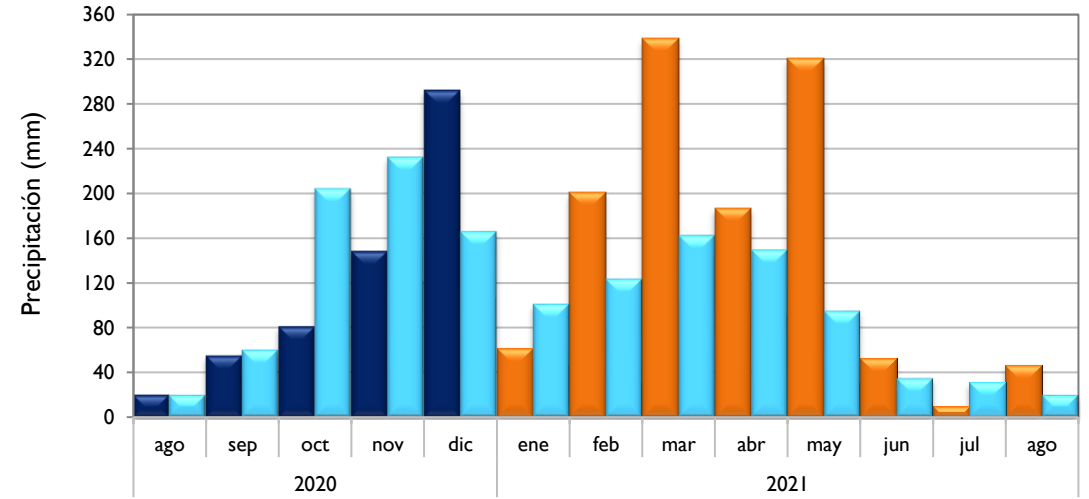

Montería - Córdoba

Valledupar - Cesar

Riohacha - La Guajira

Observado 2020

Observado 2021

Climatología

Rionegro - Antioquia

Palmira - Valle del Cauca

Lebrija - Santander

Neiva - Huila

■ Observado 2020

■ Observado 2021

■ Climatología

Chachagüí - Nariño

Villavicencio - Meta

Arauca - Arauca