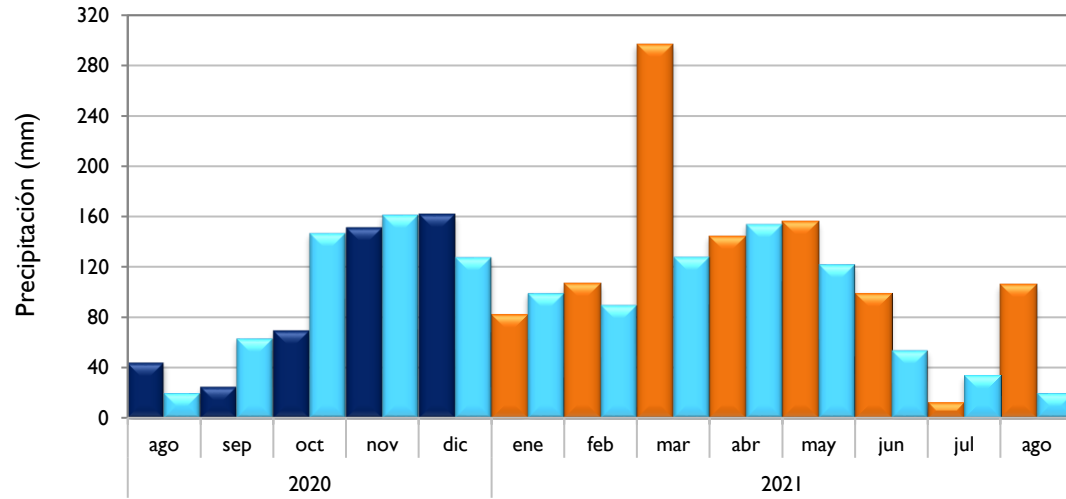

Montería - Córdoba

Valledupar - Cesar

Riohacha - La Guajira

Observado 2020

Observado 2021

Climatología

Rionegro - Antioquia

Palmira - Valle del Cauca

Lebrija - Santander

Neiva - Huila

■ Observado 2020

■ Observado 2021

■ Climatología

Chachagüí - Nariño

Villavicencio - Meta

Arauca - Arauca

Puerto Carreño - Vichada

■ Observado 2020

■ Observado 2021

■ Climatología

Leticia - Amazonas

Quibdó - Chocó

Barrancabermeja - Santander

Armenia - Quindío