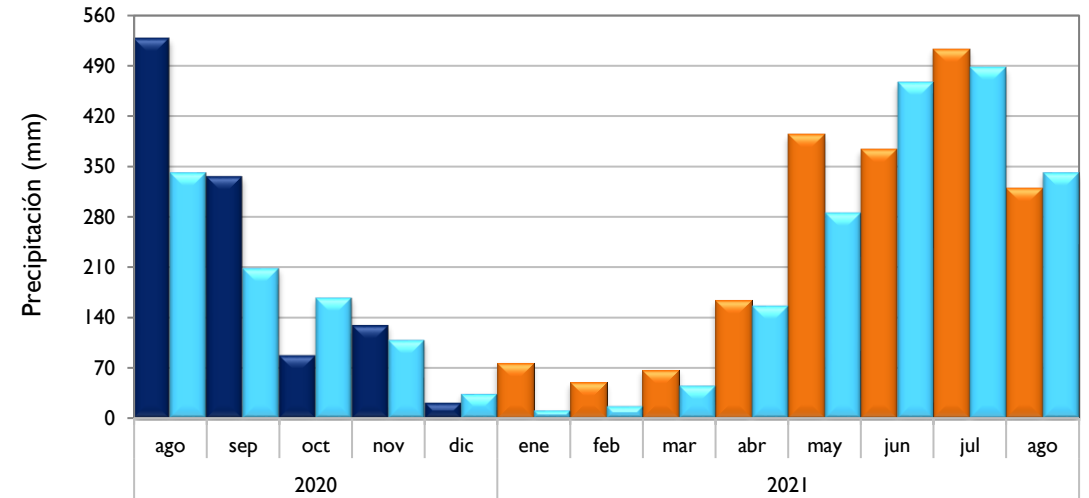

Montería - Córdoba

Valledupar - Cesar

Riohacha - La Guajira

Observado 2020

Observado 2021

Climatología

Rionegro - Antioquia

Palmira - Valle del Cauca

Lebrija - Santander

Neiva - Huila

■ Observado 2020

■ Observado 2021

■ Climatología

Chachagüí - Nariño

Villavicencio - Meta

Arauca - Arauca

Puerto Carreño - Vichada

■ Observado 2020

■ Observado 2021

■ Climatología

Leticia - Amazonas

Quibdó - Chocó

Barrancabermeja - Santander

Armenia - Quindío