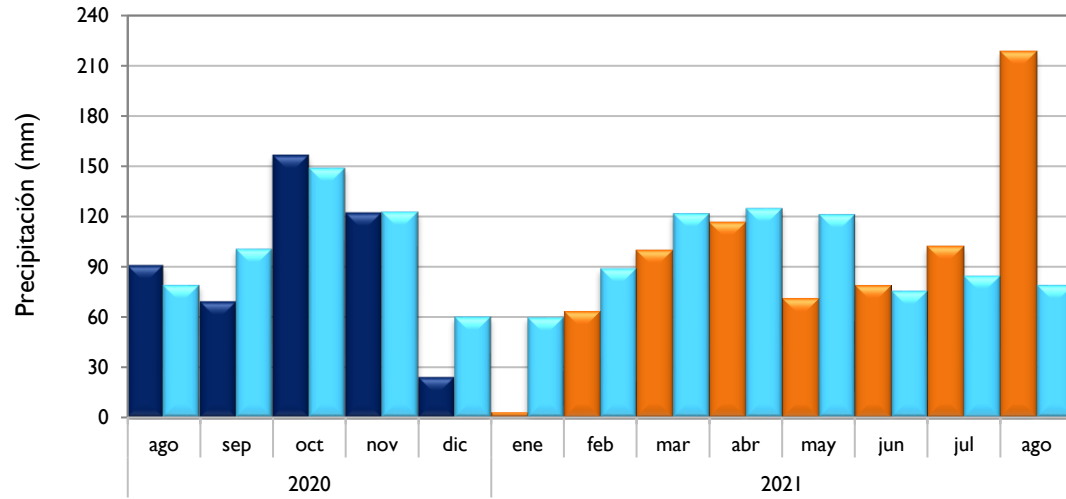

Montería - Córdoba

Valledupar - Cesar

Riohacha - La Guajira

Observado 2020

Observado 2021

Climatología

Rionegro - Antioquia

Palmira - Valle del Cauca

Lebrija - Santander

Neiva - Huila

■ Observado 2020

■ Observado 2021

■ Climatología

Chachagüí - Nariño

Villavicencio - Meta

Arauca - Arauca