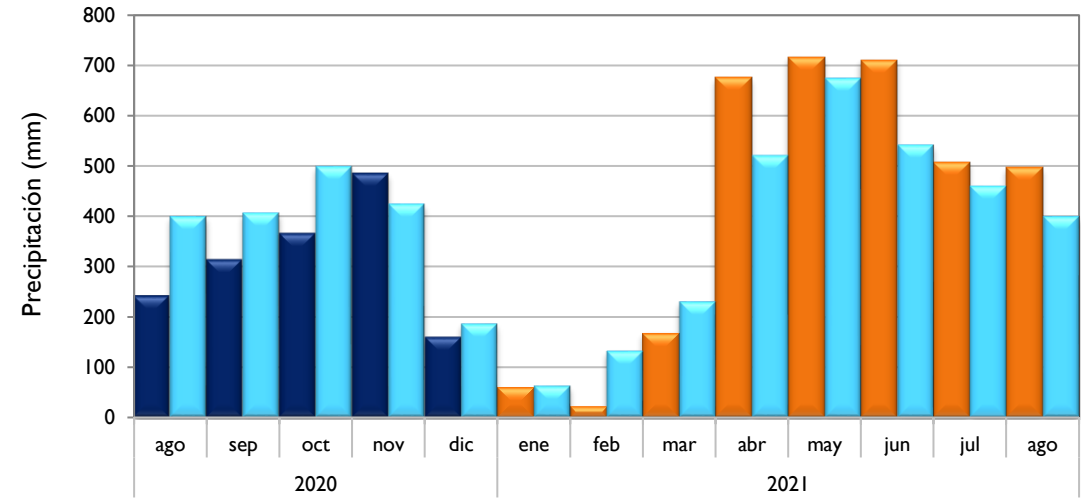

Montería - Córdoba

Valledupar - Cesar

Riohacha - La Guajira

Observado 2020

Observado 2021

Climatología

Rionegro - Antioquia

Palmira - Valle del Cauca

Lebrija - Santander

Neiva - Huila

■ Observado 2020

■ Observado 2021

■ Climatología

Chachagüí - Nariño

Villavicencio - Meta

Arauca - Arauca

Puerto Carreño - Vichada

■ Observado 2020

■ Observado 2021

■ Climatología

Leticia - Amazonas

Quibdó - Chocó

Barrancabermeja - Santander

Armenia - Quindío