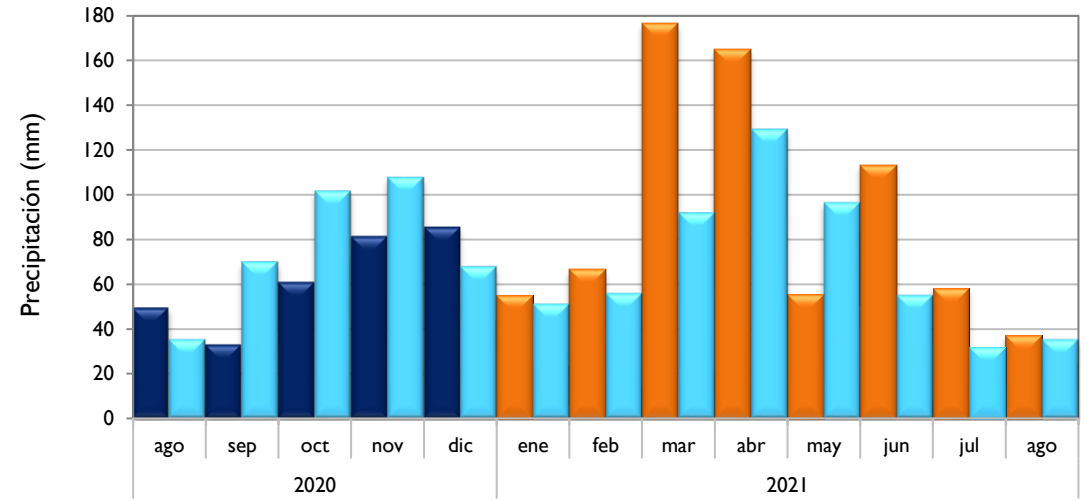

Montería - Córdoba

Valledupar - Cesar

Riohacha - La Guajira

Observado 2020

Observado 2021

Climatología

Rionegro - Antioquia

Palmira - Valle del Cauca

Lebrija - Santander

Neiva - Huila

■ Observado 2020

■ Observado 2021

■ Climatología

Chachagüí - Nariño

Villavicencio - Meta

Arauca - Arauca