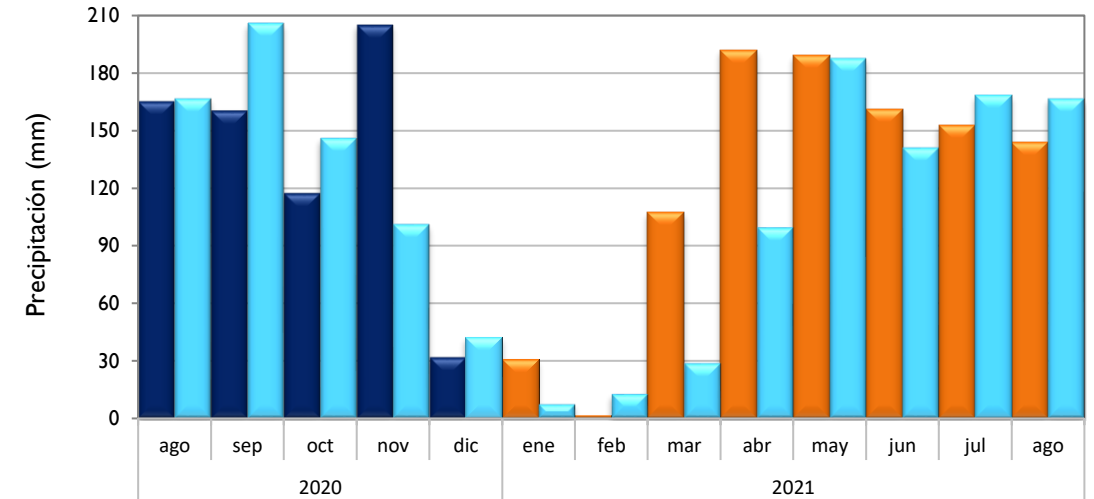

Agosto
2021

Boletín Climatológico

Seguimiento Mensual
de la Precipitación

 Estaciones de
Seguimiento

Observado 2020

Observado 2021

Climatología

Santa Marta - Magdalena

Montería - Córdoba

Valledupar - Cesar

Riohacha - La Guajira

Observado 2020

Observado 2021

Climatología

Rionegro - Antioquia

Palmira - Valle del Cauca

Lebrija - Santander

Neiva - Huila

■ Observado 2020

■ Observado 2021

■ Climatología

Chachagüí - Nariño

Villavicencio - Meta

Arauca - Arauca