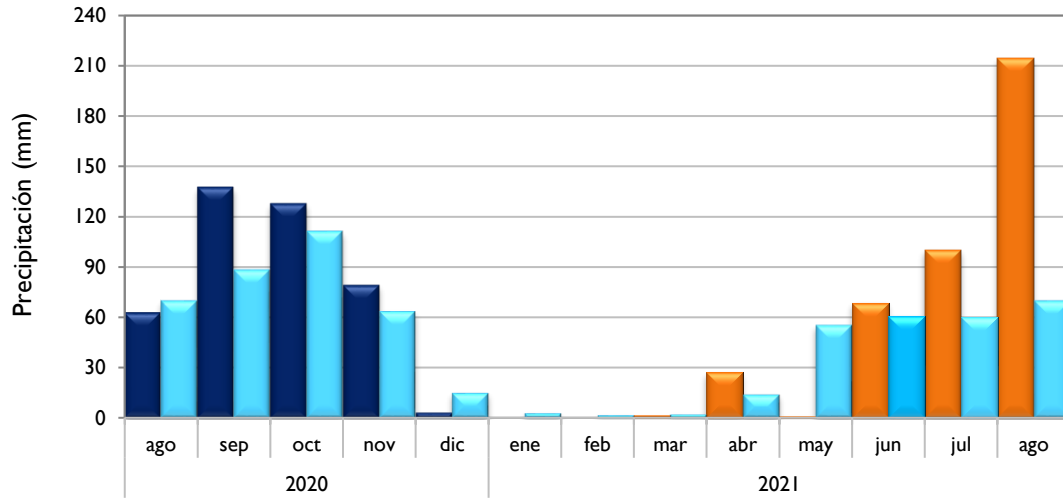

Agosto
2021

Boletín Climatológico

Seguimiento Mensual
de la Precipitación

 Estaciones de
Seguimiento

Observado 2020

Observado 2021

Climatología

Santa Marta - Magdalena

Montería - Córdoba

Valledupar - Cesar

Riohacha - La Guajira

Observado 2020

Observado 2021

Climatología

Rionegro - Antioquia

Palmira - Valle del Cauca

Lebrija - Santander

Neiva - Huila

■ Observado 2020

■ Observado 2021

■ Climatología

Chachagüí - Nariño

Villavicencio - Meta

Arauca - Arauca