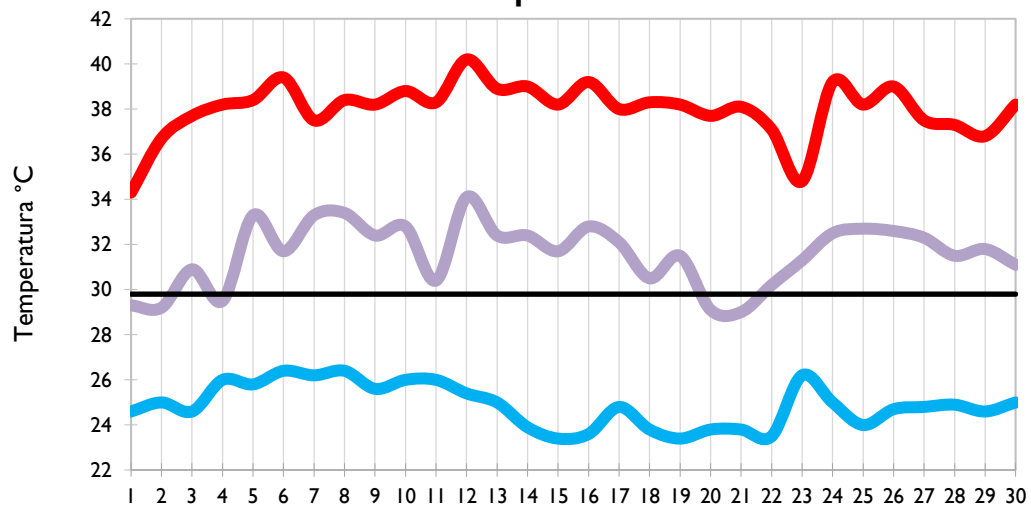

# Boletín Climatológico

Seguimiento Diario  
de las Temperaturas Mínima, Media  
y Máxima

 Estaciones de  
Seguimiento

Temperatura Mínima

Temperatura Media

Temperatura Máxima

San Andrés - Archipiélago

Providencia - Archipiélago

Santa Marta - Magdalena

Cartagena - Bolívar

Temperatura Mínima

Temperatura Media

Temperatura Máxima

Soledad - Atlántico

Riohacha - La Guajira

Valledupar - Cesar

Montería - Córdoba

Temperatura Mínima

Temperatura Media

Temperatura Máxima

**Barrancabermeja - Santander**

**Cúcuta - Norte de Santander**

**Los Cedros - Antioquia**

**Medellín - Antioquia**

Temperatura Mínima

Temperatura Media

Temperatura Máxima

Manizales - Caldas

Pereira - Risaralda

Armenia - Quindío

Lebrija - Santander

Temperatura Mínima