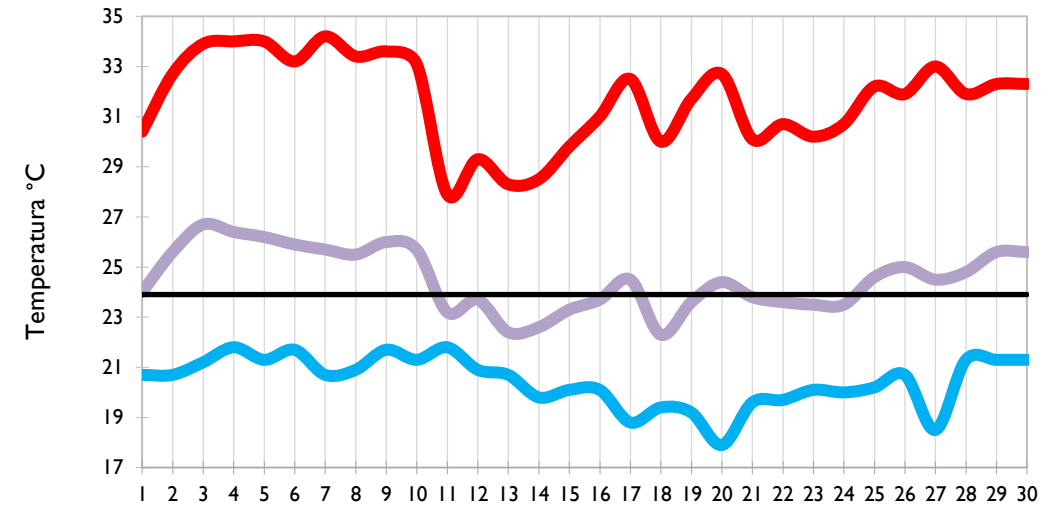

Montería - Córdoba

Temperatura Mínima

Temperatura Media

Temperatura Máxima

**Barrancabermeja - Santander**

**Cúcuta - Norte de Santander**

**Los Cedros - Antioquia**

**Medellín - Antioquia**

Temperatura Mínima

Temperatura Media

Temperatura Máxima

Manizales - Caldas

Pereira - Risaralda

Armenia - Quindío

Lebrija - Santander

Temperatura Mínima

Temperatura Media

Temperatura Máxima

**Aeropuerto El Dorado - Bogotá D. C.**

**Palmira - Valle del Cauca**

**Popayán - Cauca**

**Neiva - Huila**

Temperatura Mínima

Temperatura Media