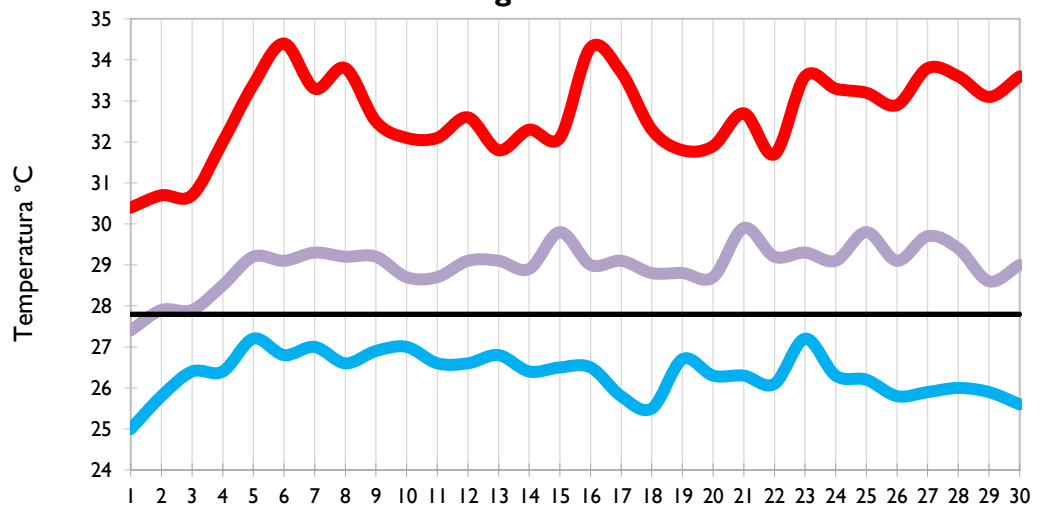

# Boletín Climatológico

Seguimiento Diario  
de las Temperaturas Mínima, Media  
y Máxima

 Estaciones de  
Seguimiento

Temperatura Mínima

Temperatura Media

Temperatura Máxima

San Andrés - Archipiélago

Providencia - Archipiélago

Santa Marta - Magdalena

Cartagena - Bolívar

Temperatura Mínima

Temperatura Media

Temperatura Máxima

Soledad - Atlántico

Riohacha - La Guajira

Valledupar - Cesar