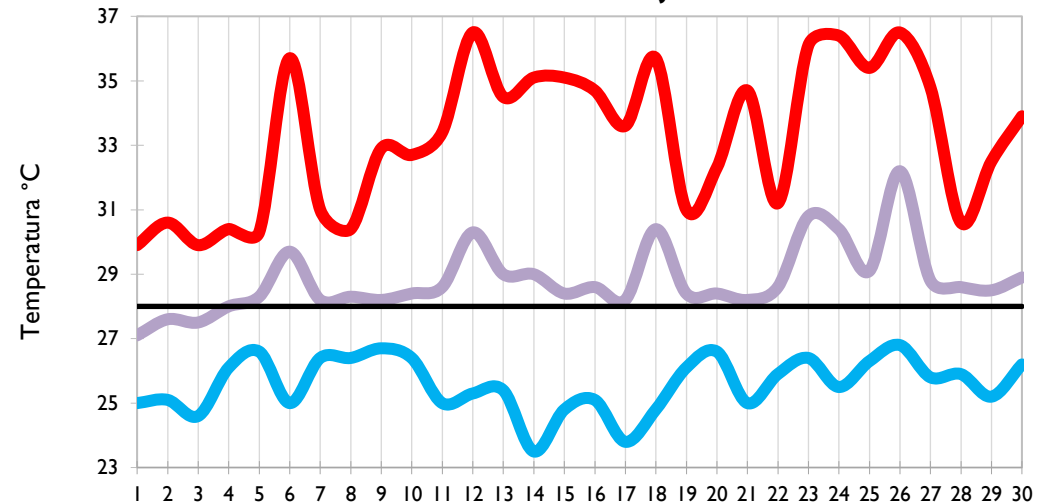

# Boletín Climatológico

Seguimiento Diario  
de las Temperaturas Mínima, Media  
y Máxima

 Estaciones de  
Seguimiento

Temperatura Mínima

Temperatura Media

Temperatura Máxima

San Andrés - Archipiélago

Providencia - Archipiélago

Santa Marta - Magdalena

Cartagena - Bolívar

Temperatura Mínima

Temperatura Media

Temperatura Máxima

Soledad - Atlántico

Riohacha - La Guajira

Valledupar - Cesar

Montería - Córdoba

Temperatura Mínima

Temperatura Media

Temperatura Máxima

**Barrancabermeja - Santander**

**Cúcuta - Norte de Santander**

**Los Cedros - Antioquia**

**Medellín - Antioquia**

Temperatura Mínima

Temperatura Media

Temperatura Máxima

Manizales - Caldas

Pereira - Risaralda

Armenia - Quindío

Lebrija - Santander

Temperatura Mínima