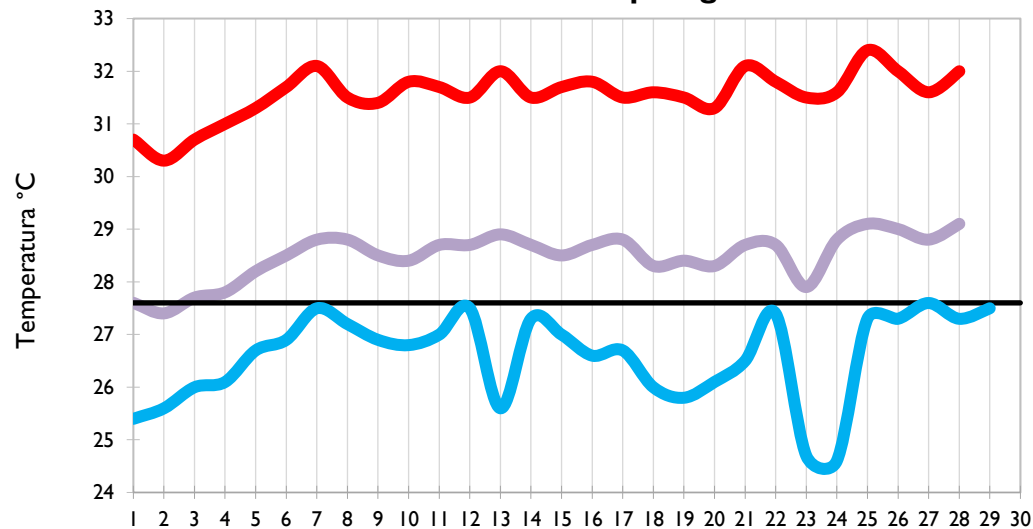

# Boletín Climatológico

Seguimiento Diario  
de las Temperaturas Mínima, Media  
y Máxima

 Estaciones de  
Seguimiento

Temperatura Mínima

Temperatura Media

Temperatura Máxima

San Andrés - Archipiélago

Providencia - Archipiélago

Santa Marta - Magdalena

Cartagena - Bolívar

Temperatura Mínima

Temperatura Media

Temperatura Máxima

Soledad - Atlántico

Riohacha - La Guajira

Valledupar - Cesar