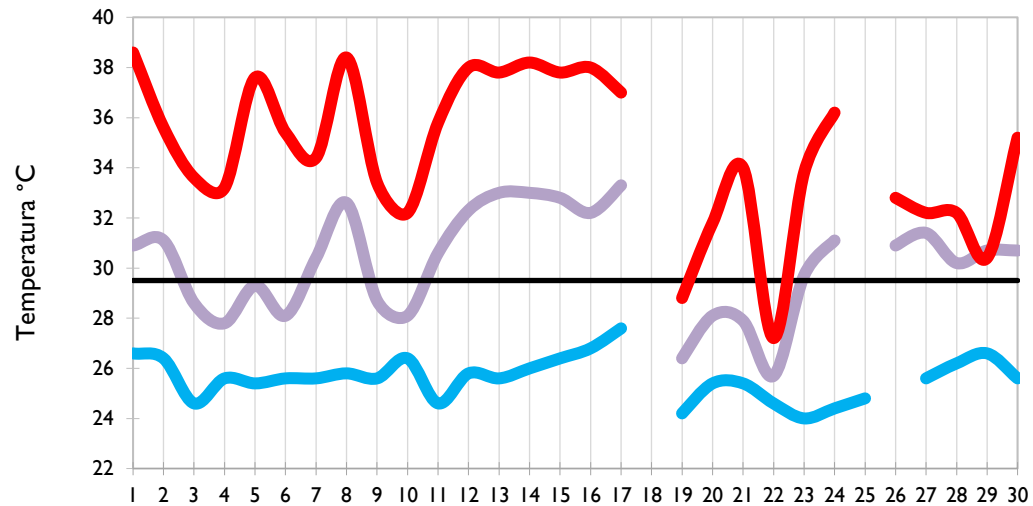

Temperatura Mínima

Temperatura Media

Temperatura Máxima

Puerto Carreño - Vichada