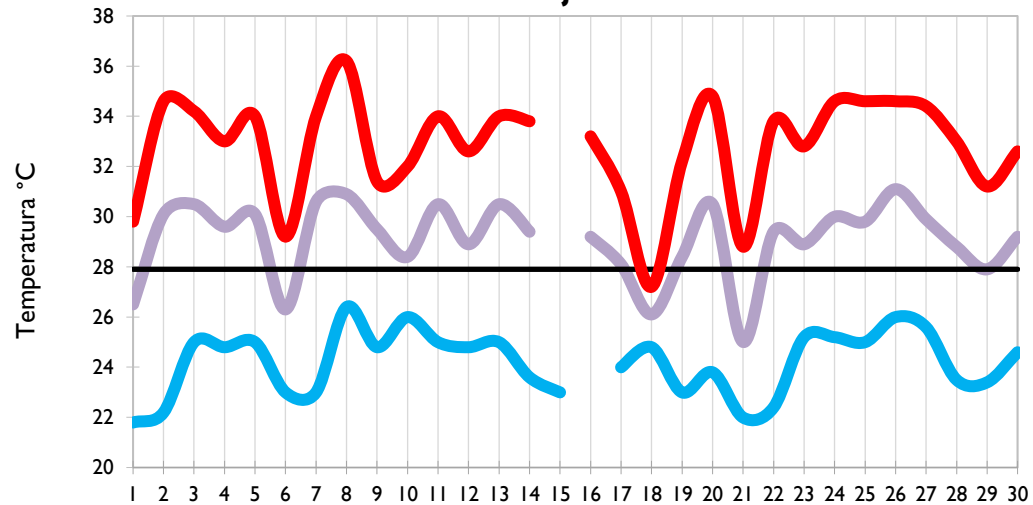

Santa Marta - Magdalena

Cartagena - Bolívar

Temperatura Mínima

Temperatura Media

Temperatura Máxima

Soledad - Atlántico

Riohacha - La Guajira

Valledupar - Cesar

Montería - Córdoba

Temperatura Mínima

Temperatura Media

Temperatura Máxima

**Barrancabermeja - Santander**

**Cúcuta - Norte de Santander**

**Los Cedros - Antioquia**

**Medellín - Antioquia**

Temperatura Mínima

Temperatura Media

Temperatura Máxima

Manizales - Caldas

Pereira - Risaralda

Armenia - Quindío

Lebrija - Santander

Temperatura Mínima