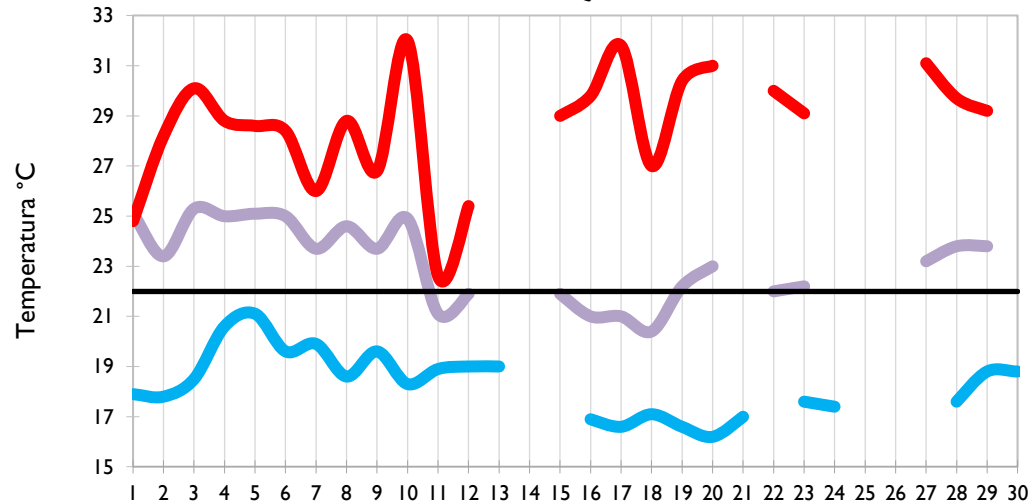

Montería - Córdoba

Temperatura Mínima

Temperatura Media

Temperatura Máxima

**Barrancabermeja - Santander**

**Cúcuta - Norte de Santander**

**Los Cedros - Antioquia**

**Medellín - Antioquia**

Temperatura Mínima

Temperatura Media

Temperatura Máxima

Manizales - Caldas

Pereira - Risaralda

Armenia - Quindío

Lebrija - Santander

Temperatura Mínima

Temperatura Media

Temperatura Máxima

**Aeropuerto El Dorado - Bogotá D. C.**

**Palmira - Valle del Cauca**

**Popayán - Cauca**

**Neiva - Huila**

Temperatura Mínima

Temperatura Media