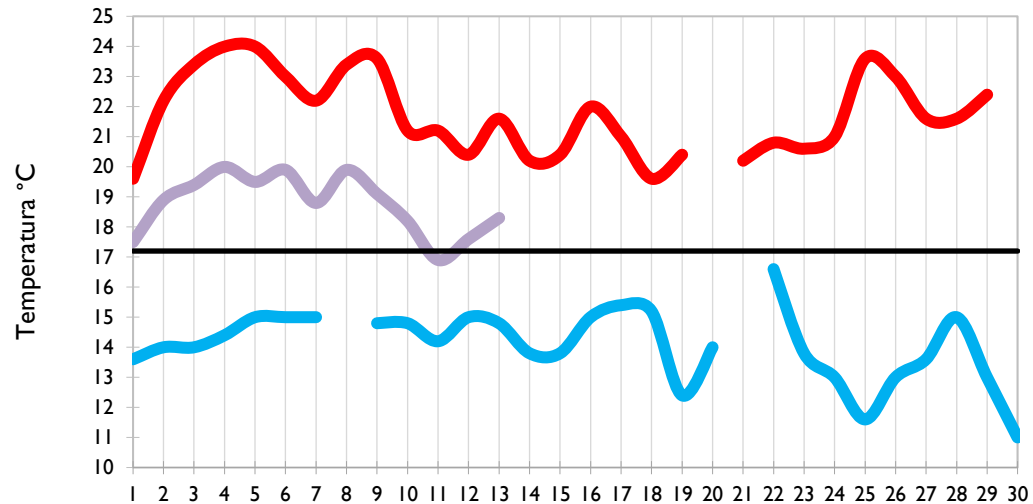

Santa Marta - Magdalena

Cartagena - Bolívar

Temperatura Mínima

Temperatura Media

Temperatura Máxima

Soledad - Atlántico

Riohacha - La Guajira

Valledupar - Cesar

Montería - Córdoba

Temperatura Mínima

Temperatura Media

Temperatura Máxima

**Barrancabermeja - Santander**

**Cúcuta - Norte de Santander**

**Los Cedros - Antioquia**

**Medellín - Antioquia**

Temperatura Mínima

Temperatura Media

Temperatura Máxima

Manizales - Caldas

Pereira - Risaralda

Armenia - Quindío

Lebrija - Santander

Temperatura Mínima