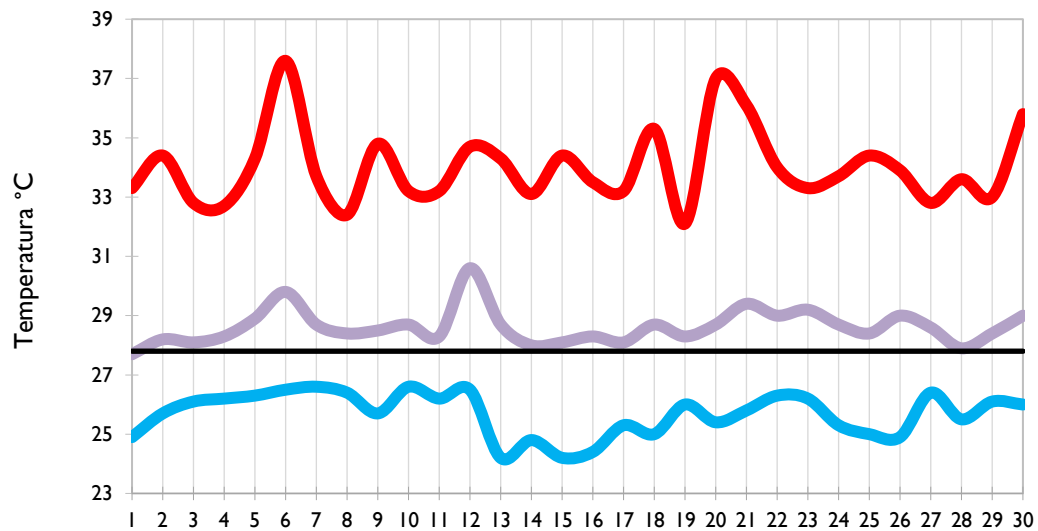

# Boletín Climatológico

Seguimiento Diario  
de las Temperaturas Mínima, Media  
y Máxima

 Estaciones de  
Seguimiento

Temperatura Mínima

Temperatura Media

Temperatura Máxima

San Andrés - Archipiélago

Providencia - Archipiélago

Santa Marta - Magdalena

Cartagena - Bolívar

Temperatura Mínima

Temperatura Media

Temperatura Máxima

Soledad - Atlántico

Riohacha - La Guajira

Valledupar - Cesar

Montería - Córdoba

Temperatura Mínima

Temperatura Media

Temperatura Máxima

**Barrancabermeja - Santander**

**Cúcuta - Norte de Santander**

**Los Cedros - Antioquia**

**Medellín - Antioquia**

Temperatura Mínima

Temperatura Media

Temperatura Máxima

Manizales - Caldas

Pereira - Risaralda

Armenia - Quindío

Lebrija - Santander

Temperatura Mínima