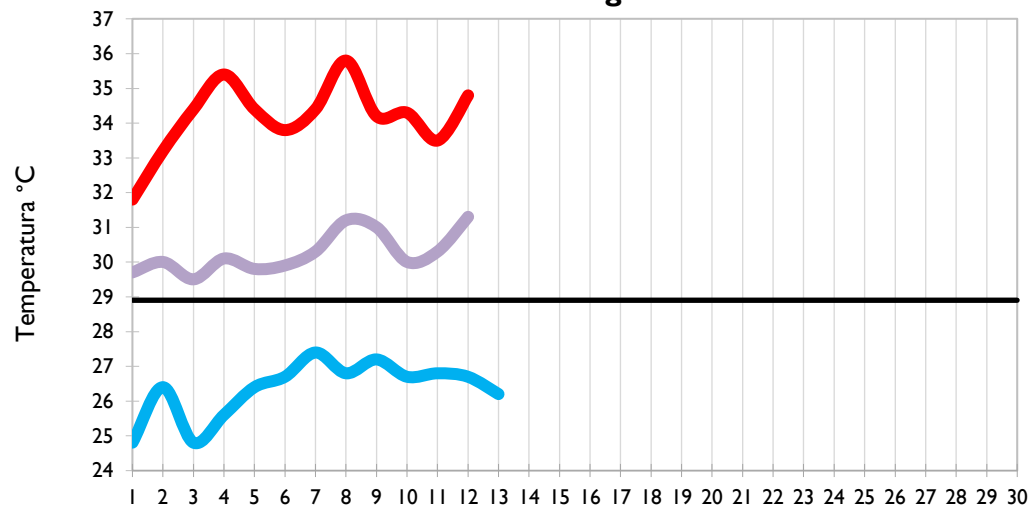

# Boletín Climatológico

Seguimiento Diario  
de las Temperaturas Mínima, Media  
y Máxima

 Estaciones de  
Seguimiento

Temperatura Mínima

Temperatura Media

Temperatura Máxima

San Andrés - Archipiélago

Providencia - Archipiélago

Santa Marta - Magdalena

Cartagena - Bolívar

Temperatura Mínima

Temperatura Media

Temperatura Máxima

Soledad - Atlántico

Riohacha - La Guajira

Valledupar - Cesar