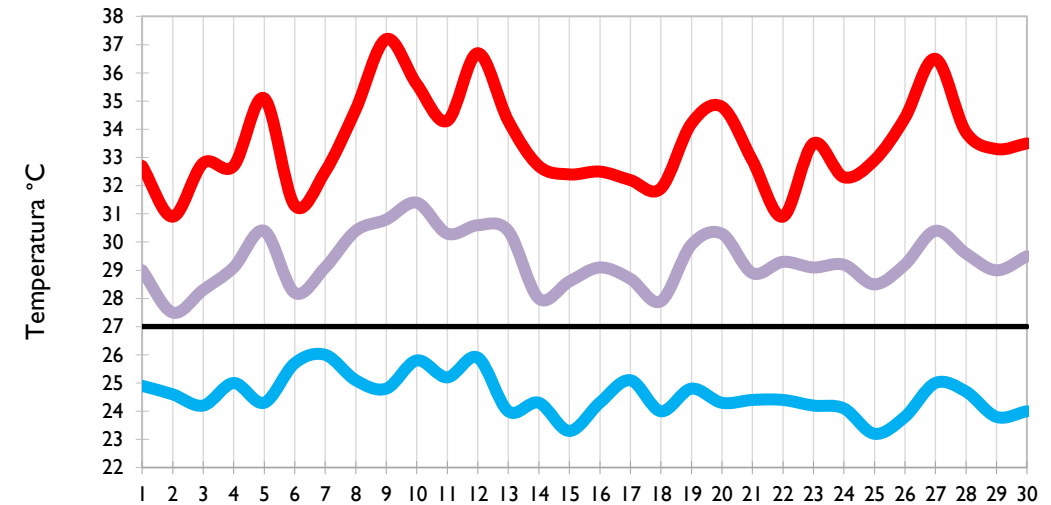

Santa Marta - Magdalena

Cartagena - Bolívar

Temperatura Mínima

Temperatura Media

Temperatura Máxima

Soledad - Atlántico

Riohacha - La Guajira

Valledupar - Cesar

Montería - Córdoba

Temperatura Mínima

Temperatura Media

Temperatura Máxima

**Barrancabermeja - Santander**

**Cúcuta - Norte de Santander**

**Los Cedros - Antioquia**

**Medellín - Antioquia**

Temperatura Mínima

Temperatura Media

Temperatura Máxima

Manizales - Caldas

Pereira - Risaralda

Armenia - Quindío

Lebrija - Santander

Temperatura Mínima