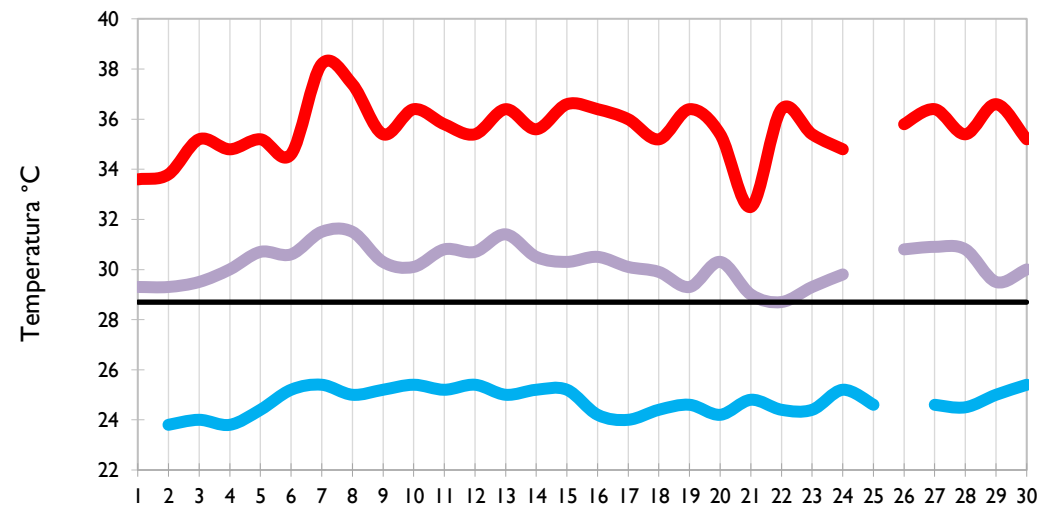

# Boletín Climatológico

Seguimiento Diario  
de las Temperaturas Mínima, Media  
y Máxima

 Estaciones de  
Seguimiento

Temperatura Mínima

Temperatura Media

Temperatura Máxima

San Andrés - Archipiélago

Providencia - Archipiélago

Santa Marta - Magdalena

Cartagena - Bolívar

Temperatura Mínima

Temperatura Media

Temperatura Máxima

Soledad - Atlántico

Riohacha - La Guajira

Valledupar - Cesar

Montería - Córdoba

Temperatura Mínima

Temperatura Media

Temperatura Máxima

**Barrancabermeja - Santander**

**Cúcuta - Norte de Santander**

**Los Cedros - Antioquia**

**Medellín - Antioquia**

Temperatura Mínima

Temperatura Media

Temperatura Máxima

Manizales - Caldas

Pereira - Risaralda

Armenia - Quindío

Lebrija - Santander

Temperatura Mínima