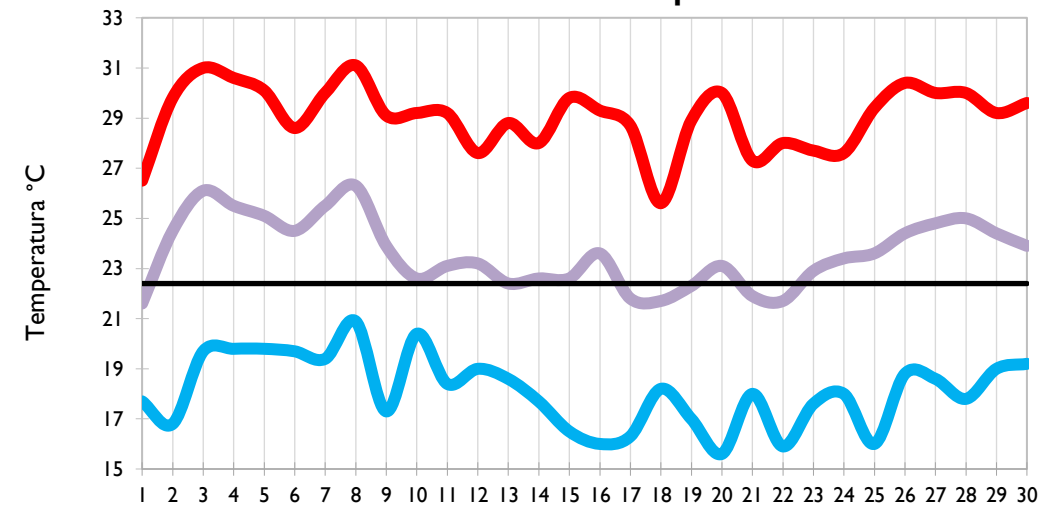

Santa Marta - Magdalena

Cartagena - Bolívar

Temperatura Mínima

Temperatura Media

Temperatura Máxima

Soledad - Atlántico

Riohacha - La Guajira

Valledupar - Cesar

Montería - Córdoba

Temperatura Mínima

Temperatura Media

Temperatura Máxima

**Barrancabermeja - Santander**

**Cúcuta - Norte de Santander**

**Los Cedros - Antioquia**

**Medellín - Antioquia**

Temperatura Mínima

Temperatura Media

Temperatura Máxima

Manizales - Caldas

Pereira - Risaralda

Armenia - Quindío

Lebrija - Santander

Temperatura Mínima