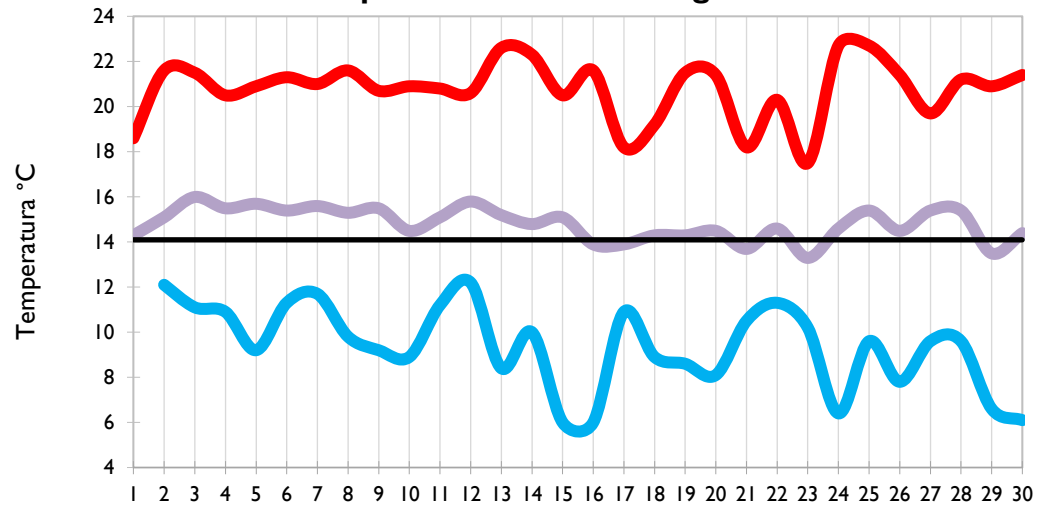

Montería - Córdoba

Temperatura Mínima

Temperatura Media

Temperatura Máxima

**Barrancabermeja - Santander**

**Cúcuta - Norte de Santander**

**Los Cedros - Antioquia**

**Medellín - Antioquia**

Temperatura Mínima

Temperatura Media

Temperatura Máxima

Manizales - Caldas

Pereira - Risaralda

Armenia - Quindío

Lebrija - Santander

Temperatura Mínima

Temperatura Media

Temperatura Máxima

**Aeropuerto El Dorado - Bogotá D. C.**

**Palmira - Valle del Cauca**

**Popayán - Cauca**

**Neiva - Huila**

Temperatura Mínima

Temperatura Media