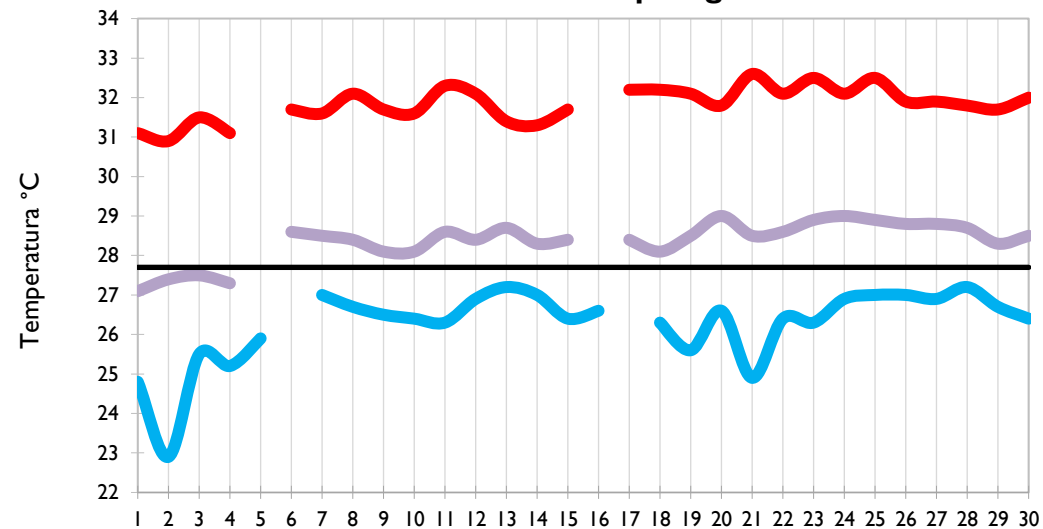

# Boletín Climatológico

Seguimiento Diario  
de las Temperaturas Mínima, Media  
y Máxima

 Estaciones de  
Seguimiento

Temperatura Mínima

Temperatura Media

Temperatura Máxima

San Andrés - Archipiélago

Providencia - Archipiélago

Santa Marta - Magdalena

Cartagena - Bolívar

Temperatura Mínima

Temperatura Media

Temperatura Máxima

Soledad - Atlántico

Riohacha - La Guajira

Valledupar - Cesar