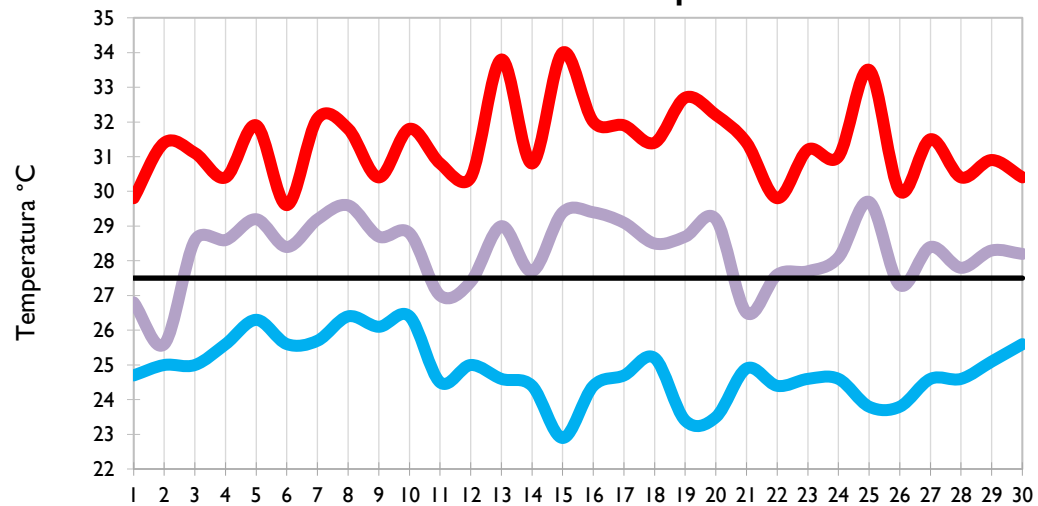

Santa Marta - Magdalena

Cartagena - Bolívar

Temperatura Mínima

Temperatura Media

Temperatura Máxima

Soledad - Atlántico

Riohacha - La Guajira

Valledupar - Cesar

Montería - Córdoba

Temperatura Mínima

Temperatura Media

Temperatura Máxima

**Barrancabermeja - Santander**

**Cúcuta - Norte de Santander**

**Los Cedros - Antioquia**

**Medellín - Antioquia**

Temperatura Mínima

Temperatura Media

Temperatura Máxima

Manizales - Caldas

Pereira - Risaralda

Armenia - Quindío

Lebrija - Santander

Temperatura Mínima