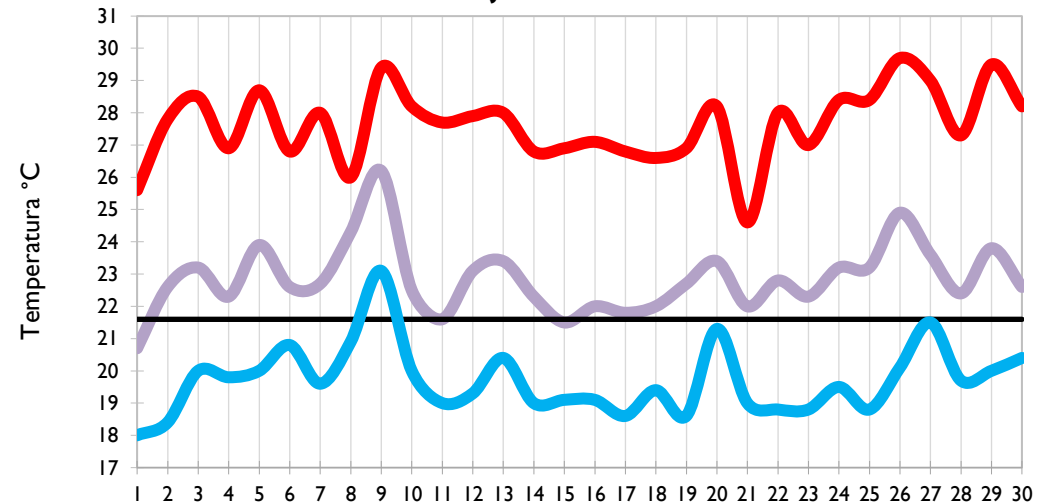

Montería - Córdoba

Temperatura Mínima

Temperatura Media

Temperatura Máxima

**Barrancabermeja - Santander**

**Cúcuta - Norte de Santander**

**Los Cedros - Antioquia**

**Medellín - Antioquia**

Temperatura Mínima

Temperatura Media

Temperatura Máxima

Manizales - Caldas

Pereira - Risaralda

Armenia - Quindío

Lebrija - Santander

Temperatura Mínima

Temperatura Media

Temperatura Máxima

**Aeropuerto El Dorado - Bogotá D. C.**

**Palmira - Valle del Cauca**

**Popayán - Cauca**

**Neiva - Huila**

Temperatura Mínima

Temperatura Media