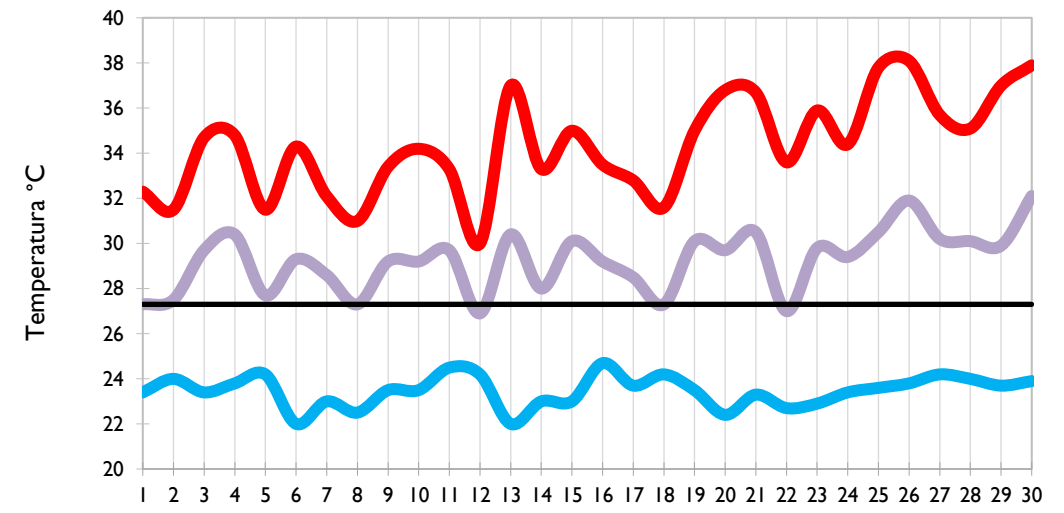

Temperatura Mínima

Temperatura Media

Temperatura Máxima

Manizales - Caldas

Pereira - Risaralda

Armenia - Quindío

Lebrija - Santander

Temperatura Mínima

Temperatura Media

Temperatura Máxima

**Aeropuerto El Dorado - Bogotá D. C.**

**Palmira - Valle del Cauca**

**Popayán - Cauca**

**Neiva - Huila**

Temperatura Mínima

Temperatura Media

Temperatura Máxima

Chachagüi - Nariño

Ipiales - Nariño

Quibdó - Chocó

Arauca - Arauca

Temperatura Mínima

Temperatura Media

Temperatura Máxima