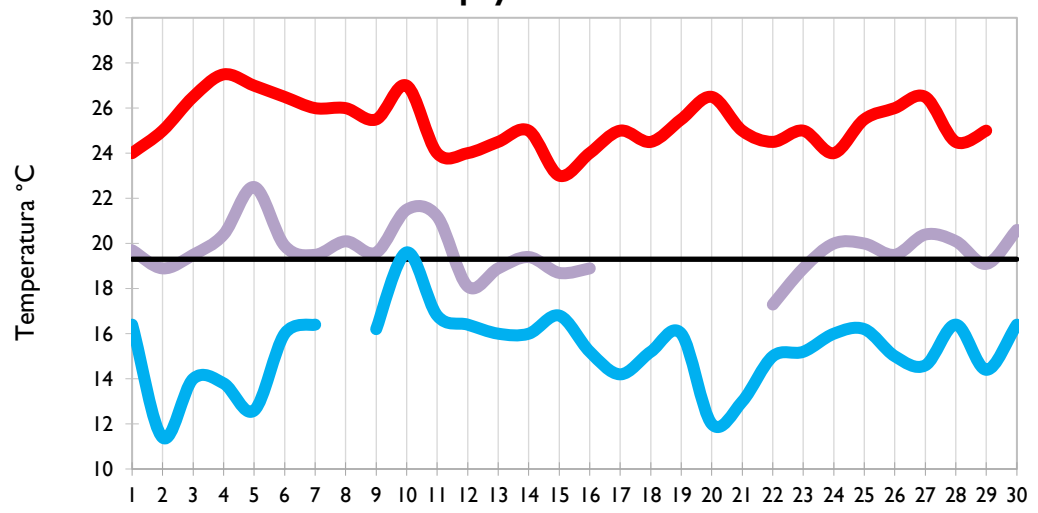

Temperatura Mínima

Temperatura Media

Temperatura Máxima

Manizales - Caldas

Pereira - Risaralda

Armenia - Quindío

Lebrija - Santander

Temperatura Mínima

Temperatura Media

Temperatura Máxima

**Aeropuerto El Dorado - Bogotá D. C.**

**Palmira - Valle del Cauca**

**Popayán - Cauca**

**Neiva - Huila**

Temperatura Mínima

Temperatura Media

Temperatura Máxima

Chachagüi - Nariño

Ipiales - Nariño

Quibdó - Chocó

Arauca - Arauca

Temperatura Mínima

Temperatura Media

Temperatura Máxima