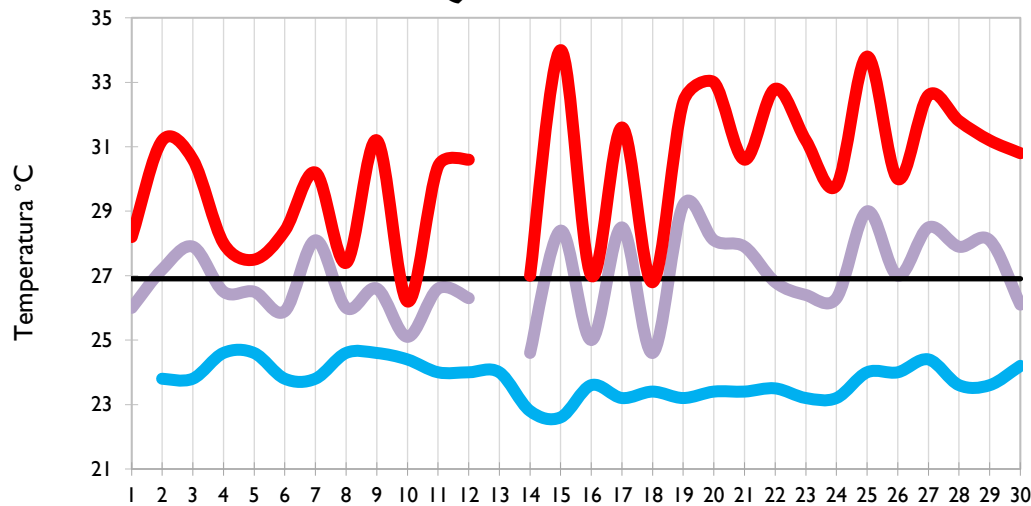

Temperatura Media

Temperatura Máxima

**Aeropuerto El Dorado - Bogotá D. C.**

**Palmira - Valle del Cauca**

**Popayán - Cauca**

**Neiva - Huila**

Temperatura Mínima

Temperatura Media

Temperatura Máxima

Chachagüi - Nariño

Ipiales - Nariño

Quibdó - Chocó

Arauca - Arauca

Temperatura Mínima

Temperatura Media

Temperatura Máxima