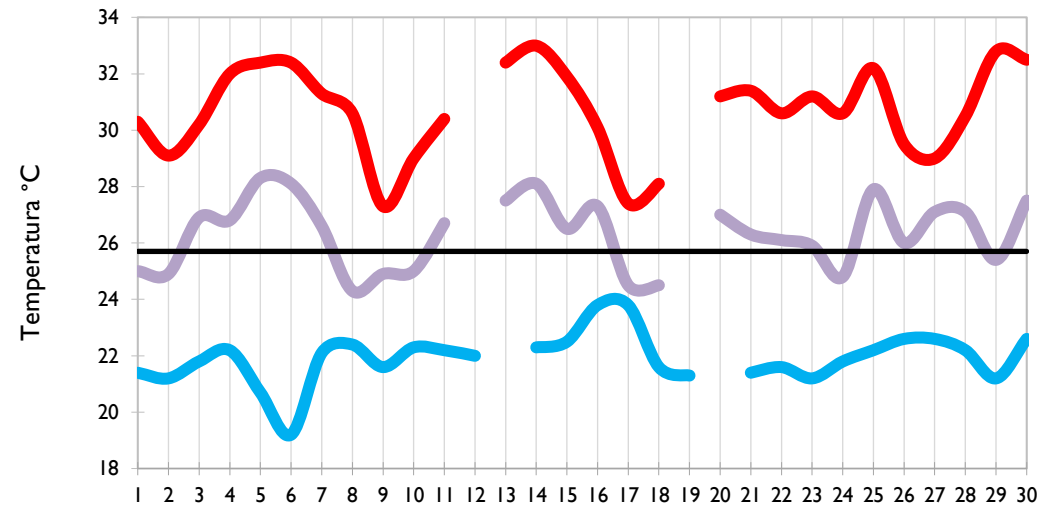

Villavicencio - Meta