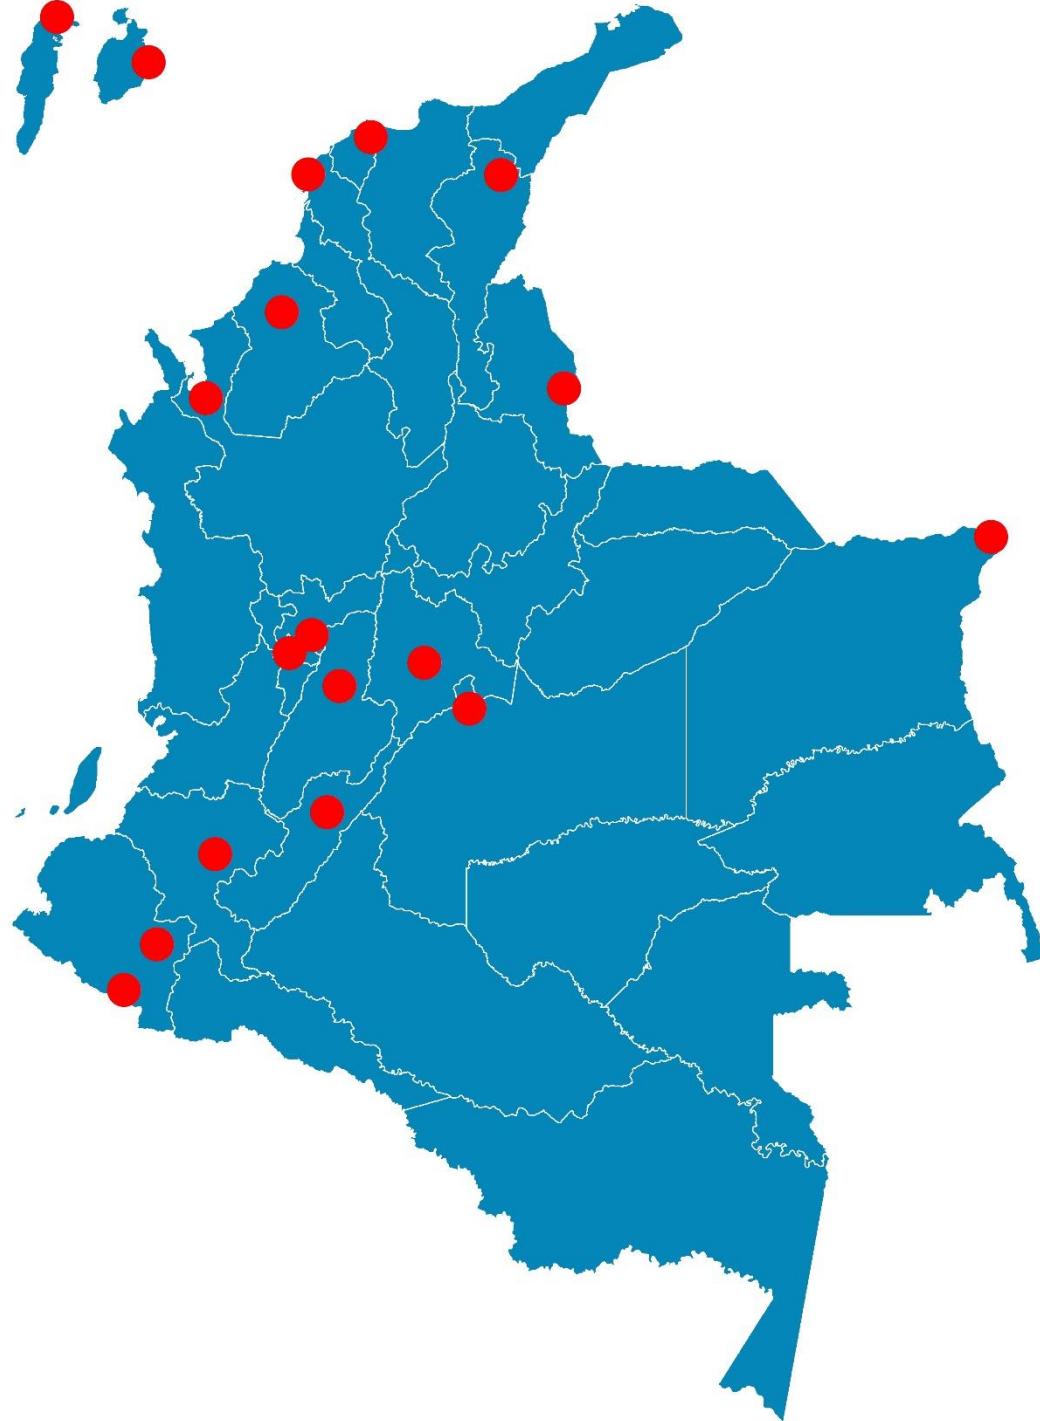

Abril
2020

Boletín Climatológico

Seguimiento Diario
de las Temperaturas Mínima, Media
y Máxima

Estaciones de
Seguimiento