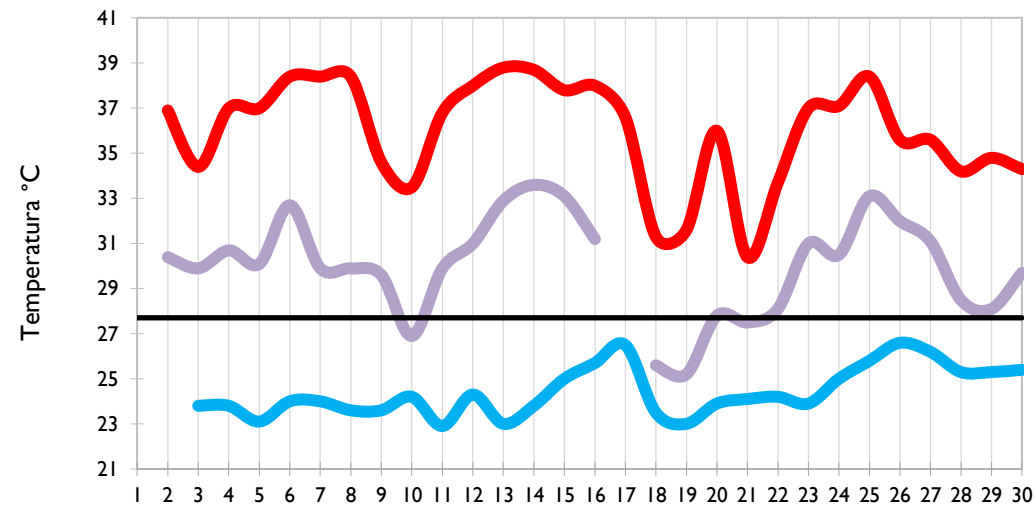

Temperatura Media

Temperatura Máxima

**Aeropuerto El Dorado - Bogotá D. C.**

**Palmira - Valle del Cauca**

**Popayán - Cauca**

**Neiva - Huila**

Temperatura Mínima

Temperatura Media

Temperatura Máxima

Chachagüi - Nariño

Ipiales - Nariño

Quibdó - Chocó

Arauca - Arauca

Temperatura Mínima

Temperatura Media

Temperatura Máxima