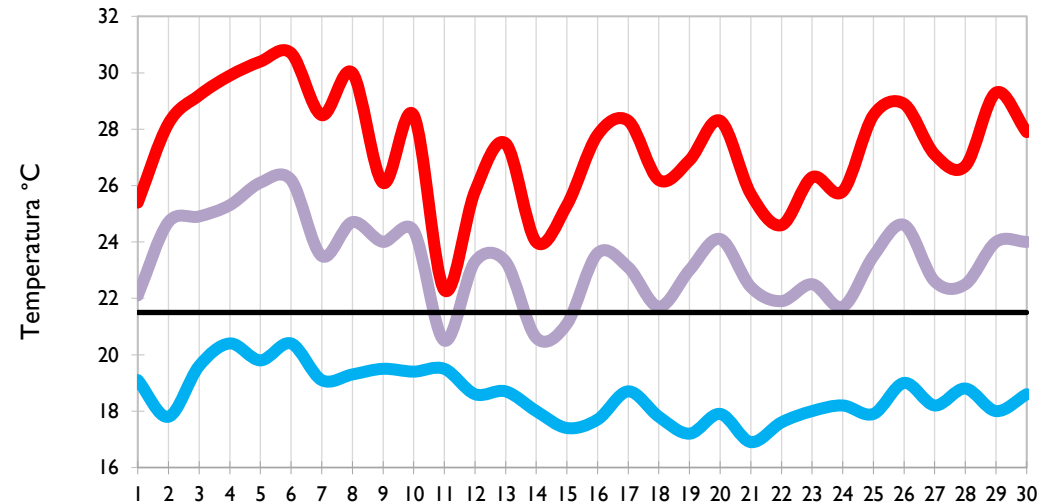

Montería - Córdoba

Temperatura Mínima

Temperatura Media

Temperatura Máxima

**Barrancabermeja - Santander**

**Cúcuta - Norte de Santander**

**Los Cedros - Antioquia**

**Medellín - Antioquia**

Temperatura Mínima

Temperatura Media

Temperatura Máxima

Manizales - Caldas

Pereira - Risaralda

Armenia - Quindío

Lebrija - Santander

Temperatura Mínima

Temperatura Media

Temperatura Máxima

**Aeropuerto El Dorado - Bogotá D. C.**

**Palmira - Valle del Cauca**

**Popayán - Cauca**

**Neiva - Huila**

Temperatura Mínima

Temperatura Media