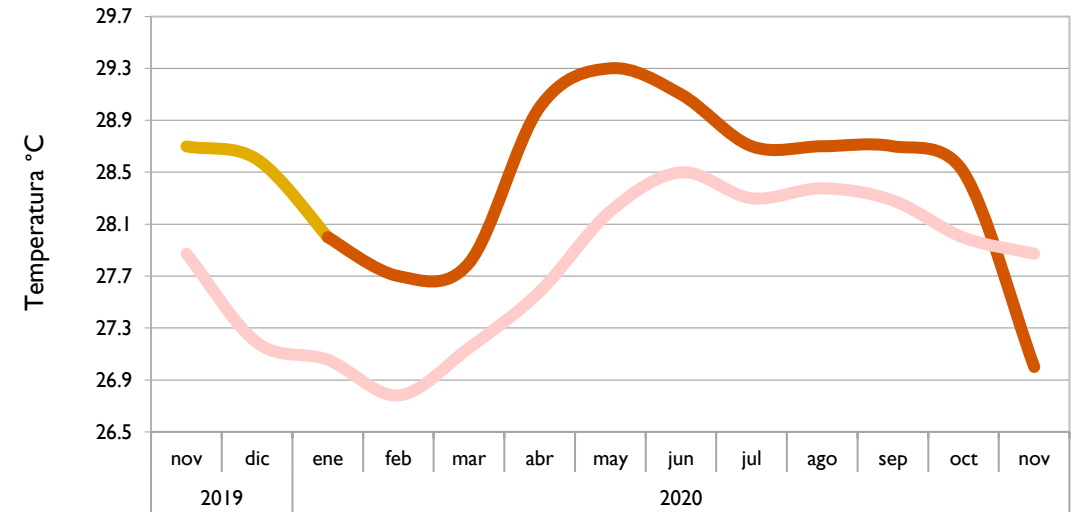

Noviembre
2020

Boletín Climatológico

Seguimiento Mensual
de la Temperatura Media

Estaciones de
Seguimiento

■ Observado 2019

■ Observado 2020

■ Climatología

Riohacha - La Guajira

Cartagena - Bolívar

Valledupar - Cesar

Montería - Córdoba

■ Observado 2019

■ Observado 2020

■ Climatología

Lebrija - Santander

Cúcuta - Norte de Santander