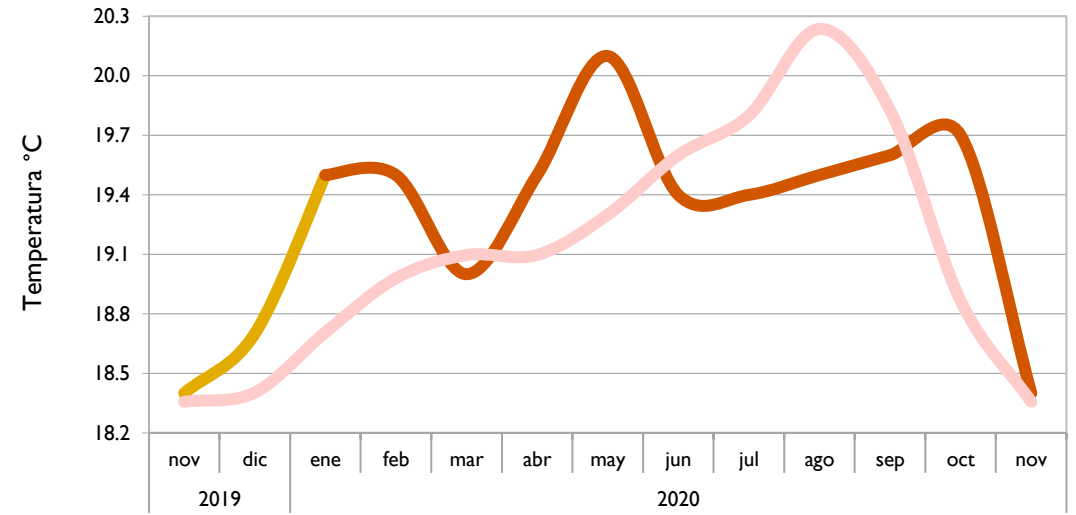

Cartagena - Bolívar

Valledupar - Cesar

Montería - Córdoba

■ Observado 2019

■ Observado 2020

■ Climatología

Lebrija - Santander

Cúcuta - Norte de Santander

Aeropuerto El Dorado - Bogotá D. C.

Armenia - Quindío

■ Observado 2019

■ Observado 2020

■ Climatología

Palmira - Valle del Cauca

Chachagüí - Pasto

Neiva - Huila

Quibdó - Chocó

■ Observado 2019

■ Observado 2020

■ Climatología

Arauca - Arauca

Puerto Carreño - Vichada

Villavicencio - Meta

Leticia - Amazonas