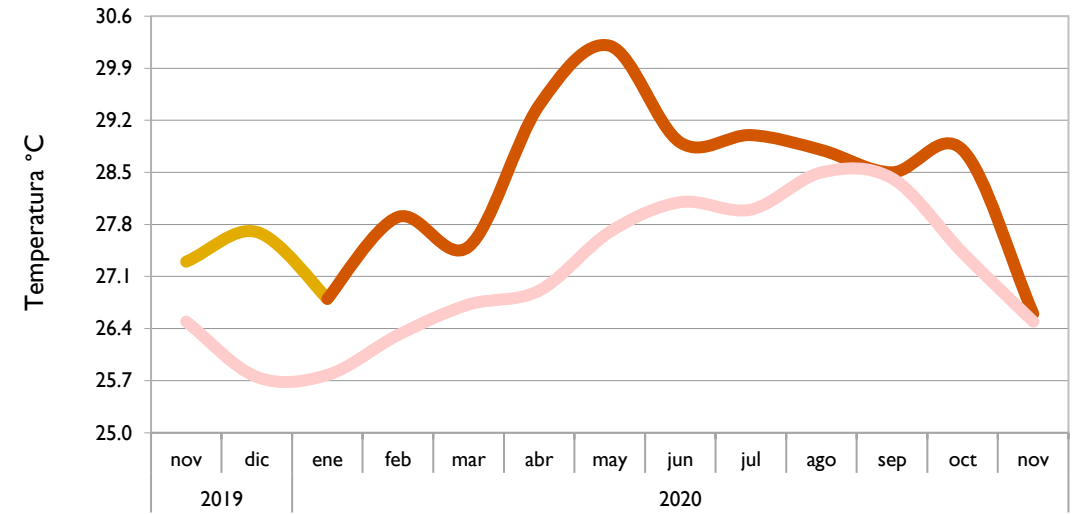

Noviembre
2020

Boletín Climatológico

Seguimiento Mensual
de la Temperatura Media

Estaciones de
Seguimiento

■ Observado 2019

■ Observado 2020

■ Climatología

Riohacha - La Guajira

Cartagena - Bolívar

Valledupar - Cesar

Montería - Córdoba

■ Observado 2019

■ Observado 2020

■ Climatología

Lebrija - Santander

Cúcuta - Norte de Santander

Aeropuerto El Dorado - Bogotá D. C.

Armenia - Quindío

■ Observado 2019

■ Observado 2020

■ Climatología

Palmira - Valle del Cauca

Chachagüí - Pasto

Neiva - Huila