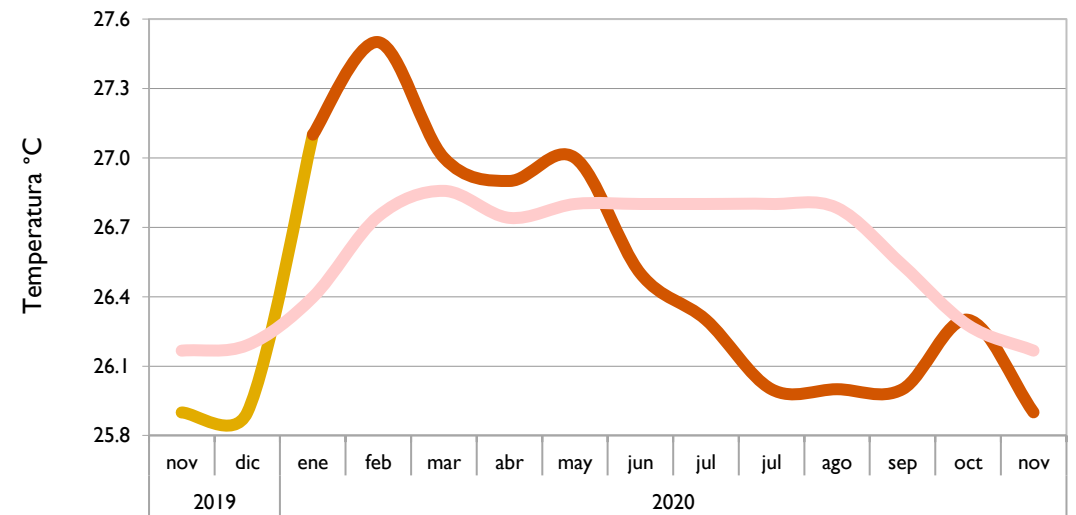

Cartagena - Bolívar

Valledupar - Cesar

Montería - Córdoba

■ Observado 2019

■ Observado 2020

■ Climatología

Lebrija - Santander

Cúcuta - Norte de Santander

Aeropuerto El Dorado - Bogotá D. C.

Armenia - Quindío

■ Observado 2019

■ Observado 2020

■ Climatología

Palmira - Valle del Cauca

Chachagüí - Pasto

Neiva - Huila

Quibdó - Chocó

■ Observado 2019

■ Observado 2020

■ Climatología

Arauca - Arauca

Puerto Carreño - Vichada

Villavicencio - Meta

Leticia - Amazonas