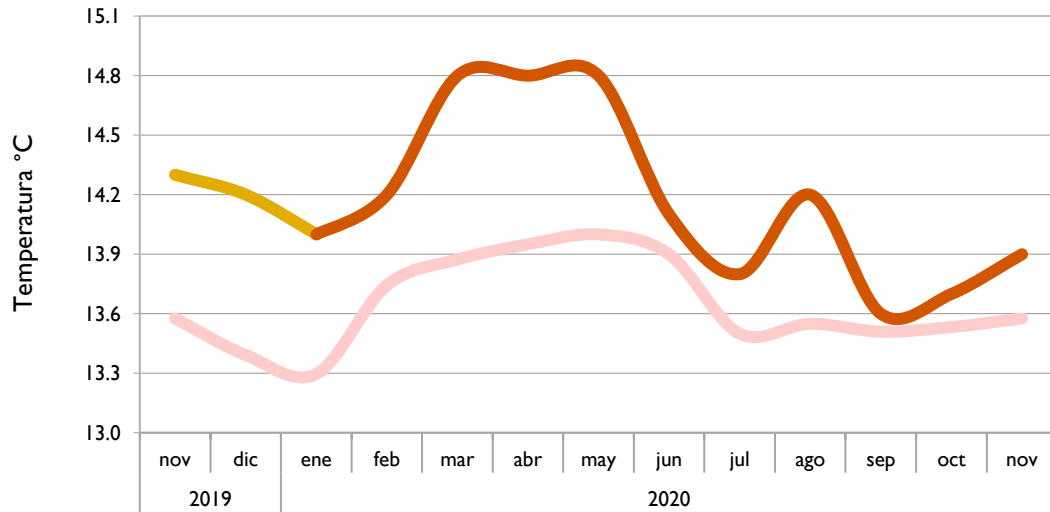

Noviembre
2020

Boletín Climatológico

Seguimiento Mensual
de la Temperatura Media

Estaciones de
Seguimiento

■ Observado 2019

■ Observado 2020

■ Climatología

Riohacha - La Guajira

Cartagena - Bolívar

Valledupar - Cesar

Montería - Córdoba

■ Observado 2019

■ Observado 2020

■ Climatología

Lebrija - Santander

Cúcuta - Norte de Santander

Aeropuerto El Dorado - Bogotá D. C.

Armenia - Quindío

■ Observado 2019

■ Observado 2020

■ Climatología

Palmira - Valle del Cauca

Chachagüí - Pasto

Neiva - Huila