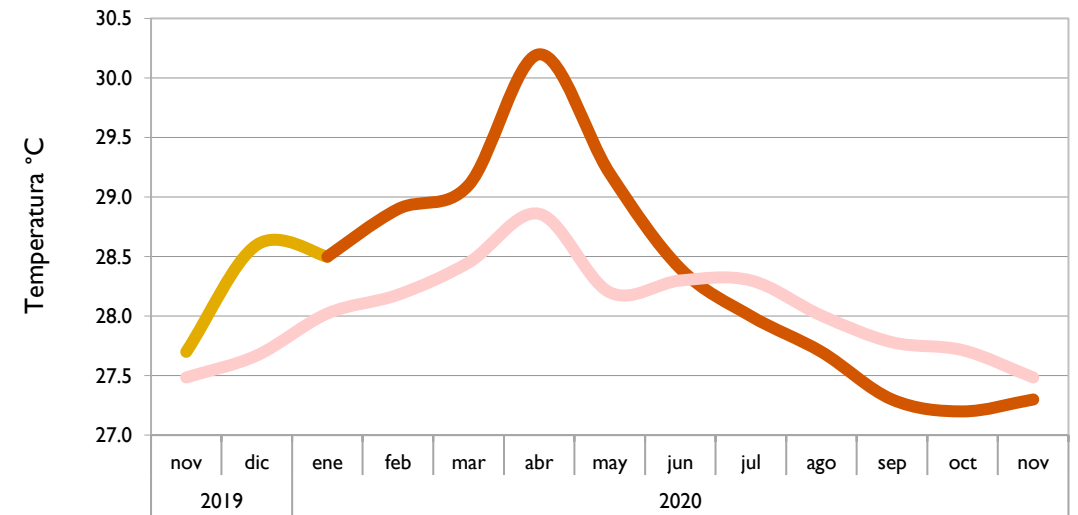

Noviembre
2020

Boletín Climatológico

Seguimiento Mensual
de la Temperatura Media

Estaciones de
Seguimiento

■ Observado 2019

■ Observado 2020

■ Climatología

Riohacha - La Guajira

Cartagena - Bolívar

Valledupar - Cesar

Montería - Córdoba

■ Observado 2019

■ Observado 2020

■ Climatología

Lebrija - Santander

Cúcuta - Norte de Santander