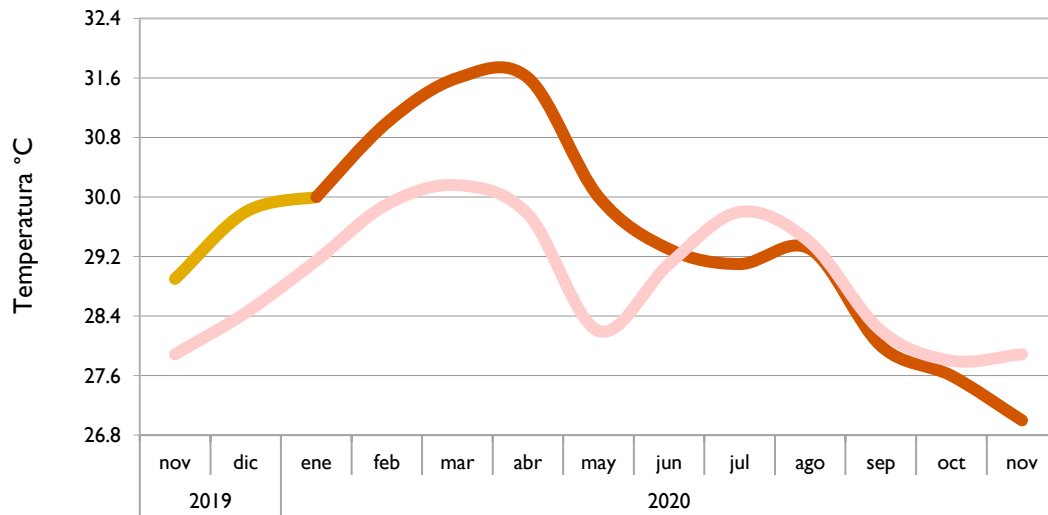

Noviembre
2020

Boletín Climatológico

Seguimiento Mensual
de la Temperatura Media

Estaciones de
Seguimiento

■ Observado 2019

■ Observado 2020

■ Climatología

Riohacha - La Guajira

Cartagena - Bolívar

Valledupar - Cesar

Montería - Córdoba

■ Observado 2019

■ Observado 2020

■ Climatología

Lebrija - Santander

Cúcuta - Norte de Santander