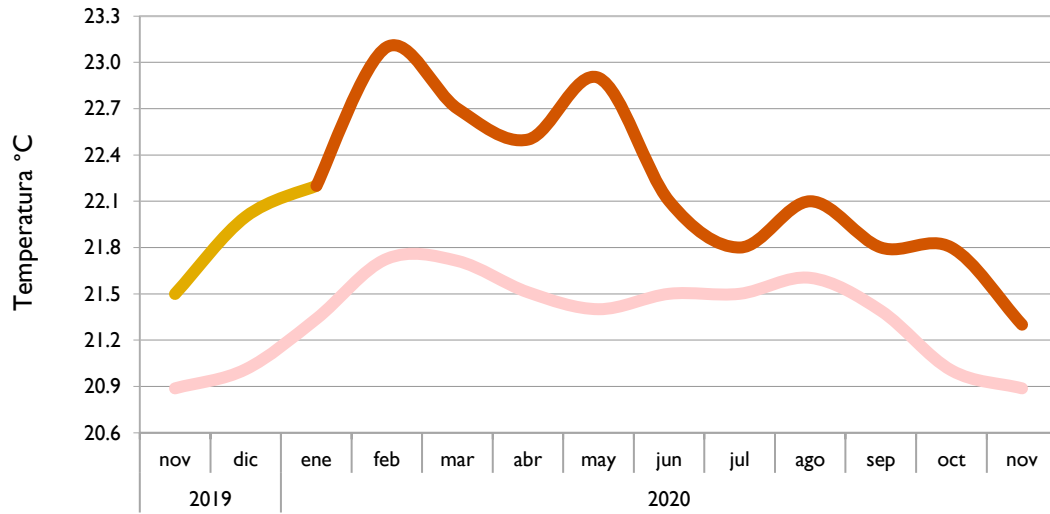

Noviembre
2020

Boletín Climatológico

Seguimiento Mensual
de la Temperatura Media

Estaciones de
Seguimiento

■ Observado 2019

■ Observado 2020

■ Climatología

Riohacha - La Guajira

Cartagena - Bolívar

Valledupar - Cesar

Montería - Córdoba

■ Observado 2019

■ Observado 2020

■ Climatología

Lebrija - Santander

Cúcuta - Norte de Santander

Aeropuerto El Dorado - Bogotá D. C.

Armenia - Quindío

■ Observado 2019

■ Observado 2020

■ Climatología

Palmira - Valle del Cauca

Chachagüí - Pasto

Neiva - Huila