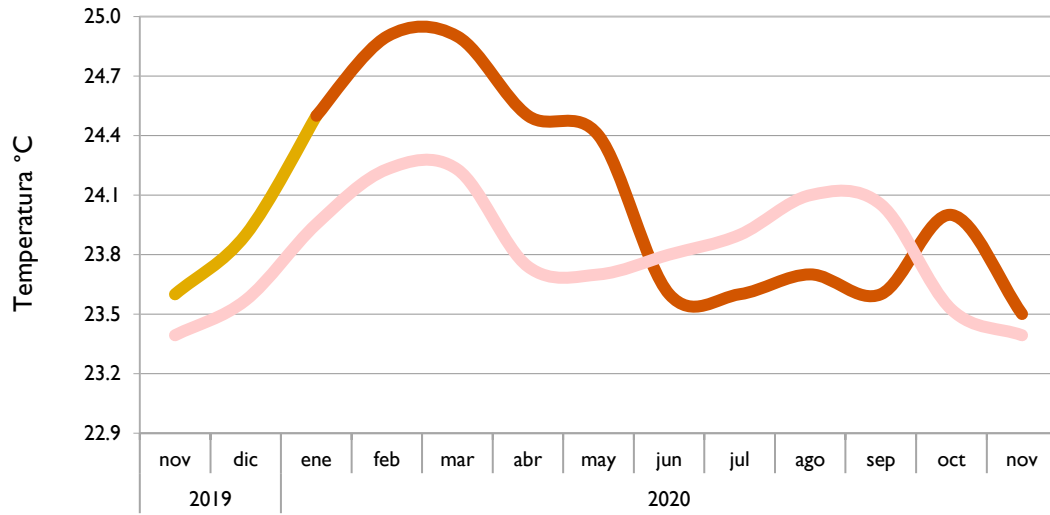

Cartagena - Bolívar

Valledupar - Cesar

Montería - Córdoba

■ Observado 2019

■ Observado 2020

■ Climatología

Lebrija - Santander

Cúcuta - Norte de Santander

Aeropuerto El Dorado - Bogotá D. C.

Armenia - Quindío

■ Observado 2019

■ Observado 2020

■ Climatología

Palmira - Valle del Cauca

Chachagüí - Pasto

Neiva - Huila

Quibdó - Chocó

■ Observado 2019

■ Observado 2020

■ Climatología

Arauca - Arauca

Puerto Carreño - Vichada

Villavicencio - Meta

Leticia - Amazonas