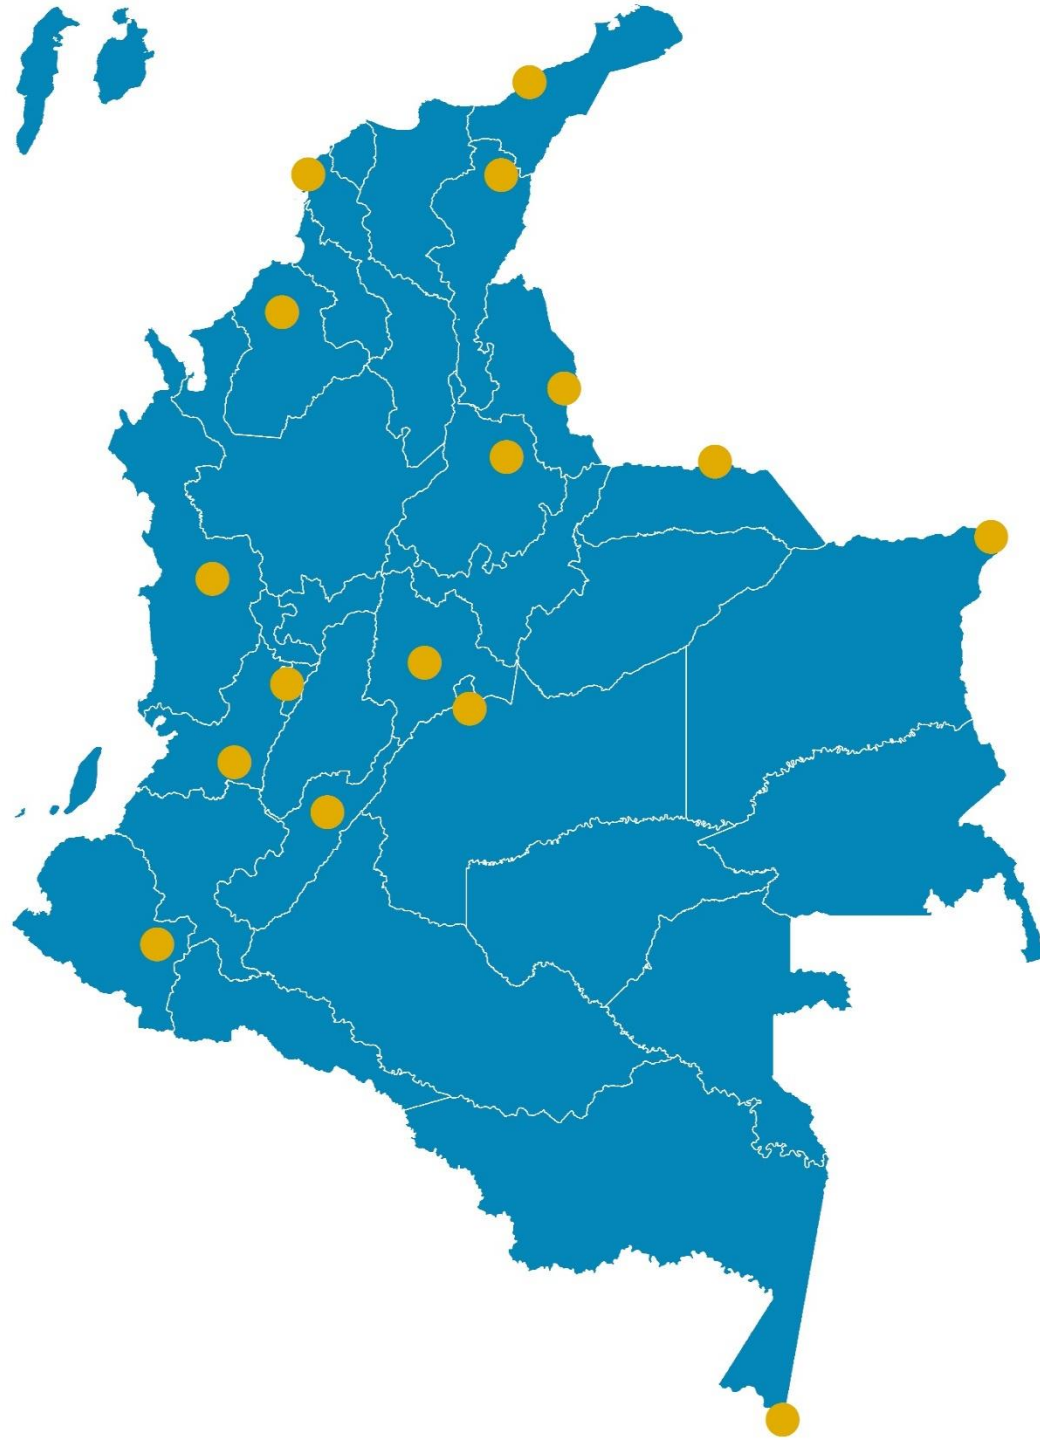

Noviembre
2020

Boletín Climatológico

Seguimiento Mensual
de la Temperatura Media

Estaciones de
Seguimiento

■ Observado 2019

■ Observado 2020

■ Climatología

Riohacha - La Guajira

Cartagena - Bolívar

Valledupar - Cesar

Montería - Córdoba

■ Observado 2019

■ Observado 2020

■ Climatología

Lebrija - Santander

Cúcuta - Norte de Santander

Aeropuerto El Dorado - Bogotá D. C.

Armenia - Quindío

■ Observado 2019

■ Observado 2020

■ Climatología

Palmira - Valle del Cauca

Chachagüí - Pasto

Neiva - Huila

Quibdó - Chocó

■ Observado 2019

■ Observado 2020

■ Climatología

Arauca - Arauca

Puerto Carreño - Vichada

Villavicencio - Meta

Leticia - Amazonas