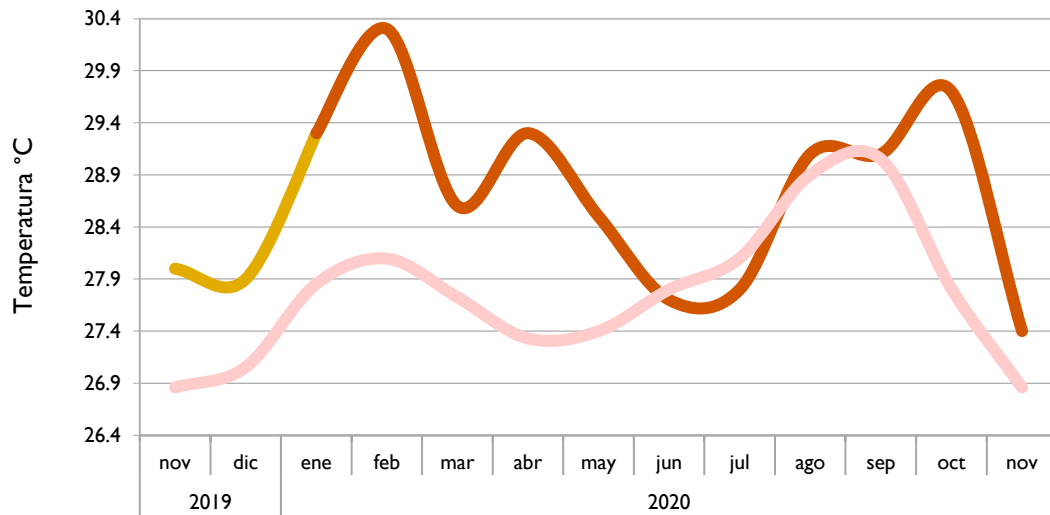

Cartagena - Bolívar

Valledupar - Cesar

Montería - Córdoba

■ Observado 2019

■ Observado 2020

■ Climatología

Lebrija - Santander

Cúcuta - Norte de Santander

Aeropuerto El Dorado - Bogotá D. C.

Armenia - Quindío

■ Observado 2019

■ Observado 2020

■ Climatología

Palmira - Valle del Cauca

Chachagüí - Pasto

Neiva - Huila

Quibdó - Chocó

■ Observado 2019

■ Observado 2020

■ Climatología

Arauca - Arauca

Puerto Carreño - Vichada

Villavicencio - Meta

Leticia - Amazonas