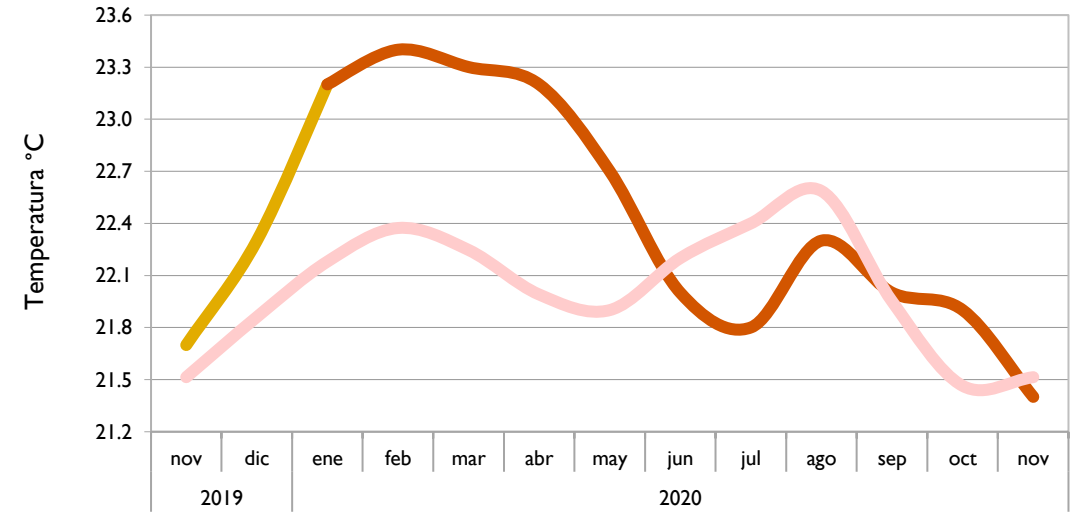

Noviembre
2020

Boletín Climatológico

Seguimiento Mensual
de la Temperatura Media

Estaciones de
Seguimiento

■ Observado 2019

■ Observado 2020

■ Climatología

Riohacha - La Guajira

Cartagena - Bolívar

Valledupar - Cesar

Montería - Córdoba

■ Observado 2019

■ Observado 2020

■ Climatología

Lebrija - Santander

Cúcuta - Norte de Santander

Aeropuerto El Dorado - Bogotá D. C.

Armenia - Quindío

■ Observado 2019

■ Observado 2020

■ Climatología

Palmira - Valle del Cauca

Chachagüí - Pasto

Neiva - Huila