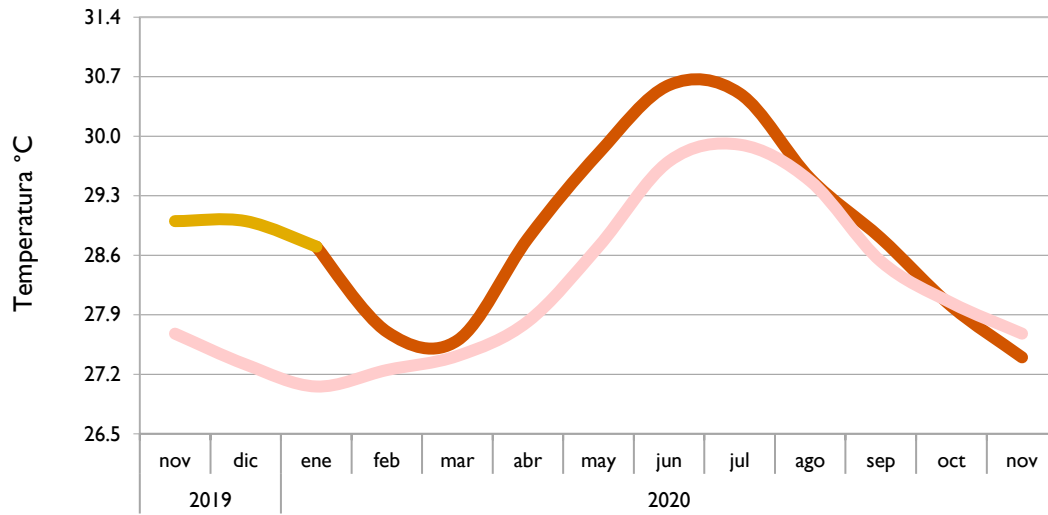

Noviembre
2020

Boletín Climatológico

Seguimiento Mensual
de la Temperatura Media

Estaciones de
Seguimiento

■ Observado 2019

■ Observado 2020

■ Climatología

Riohacha - La Guajira

Cartagena - Bolívar

Valledupar - Cesar

Montería - Córdoba

■ Observado 2019

■ Observado 2020

■ Climatología

Lebrija - Santander

Cúcuta - Norte de Santander