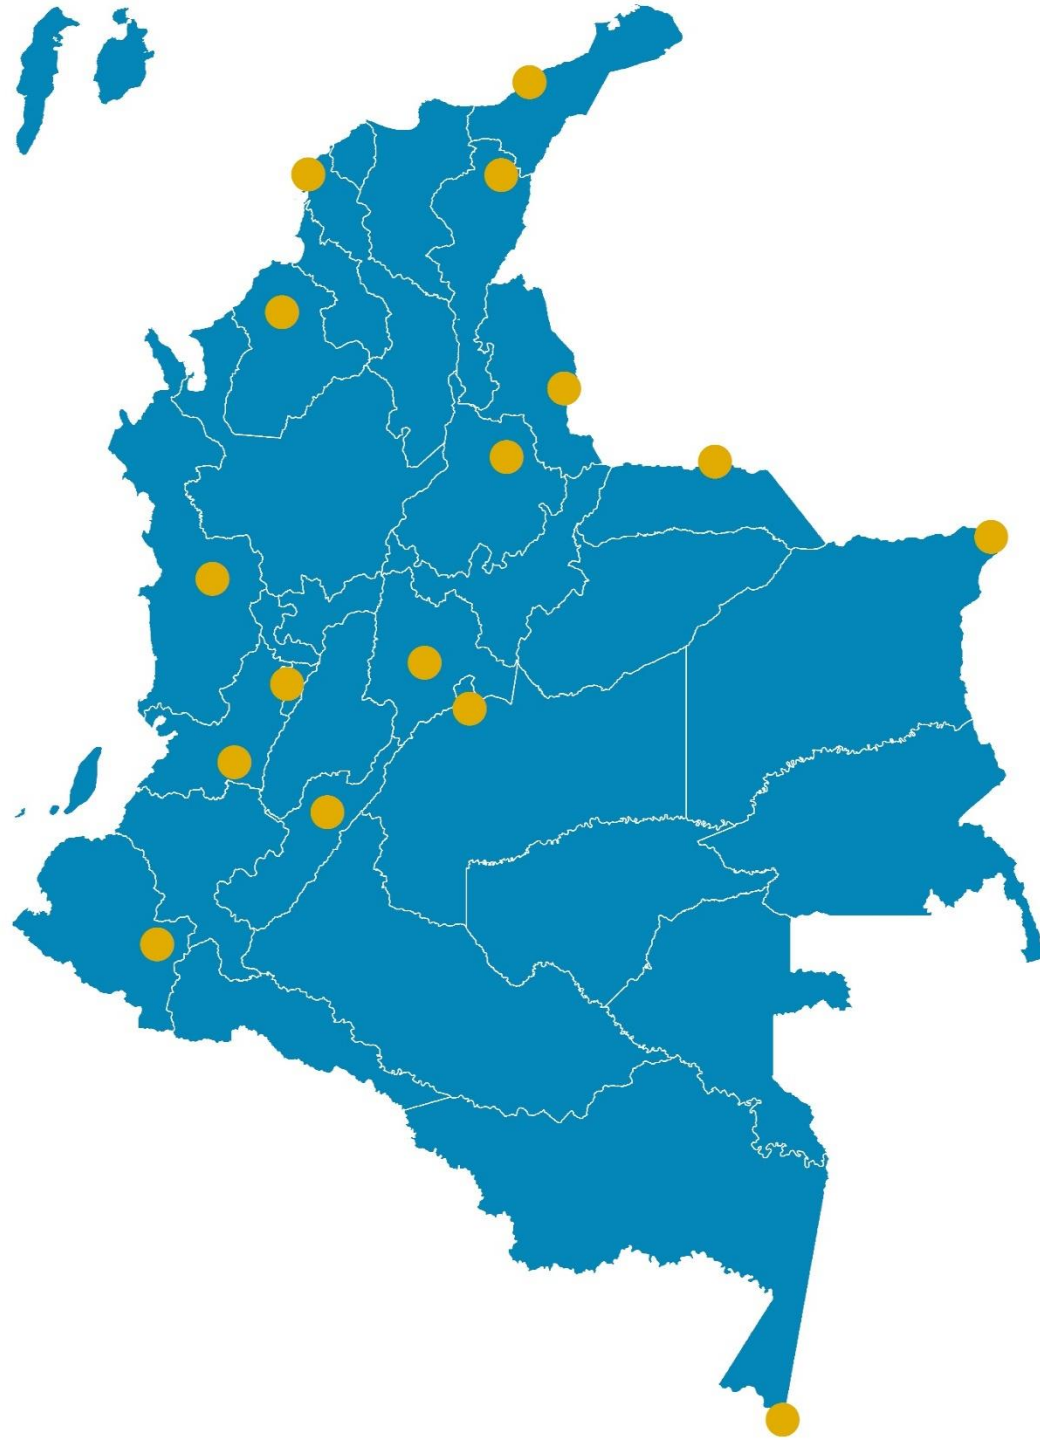

Mayo
2020

Boletín Climatológico

Seguimiento Mensual
de la Temperatura Media

 Estaciones de
Seguimiento

■ Observado 2019

■ Observado 2020

■ Climatología

Riohacha - La Guajira

Cartagena - Bolívar

Valledupar - Cesar

Montería - Córdoba

■ Observado 2019

■ Observado 2020

■ Climatología

Lebrija - Santander

Cúcuta - Norte de Santander

Aeropuerto El Dorado - Bogotá D. C.

Armenia - Quindío

■ Observado 2019

■ Observado 2020

■ Climatología

Palmira - Valle del Cauca

Chachagüí - Pasto

Neiva - Huila

Quibdó - Chocó

■ Observado 2019

■ Observado 2020

■ Climatología

Arauca - Arauca

Puerto Carreño - Vichada

Villavicencio - Meta

Leticia - Amazonas