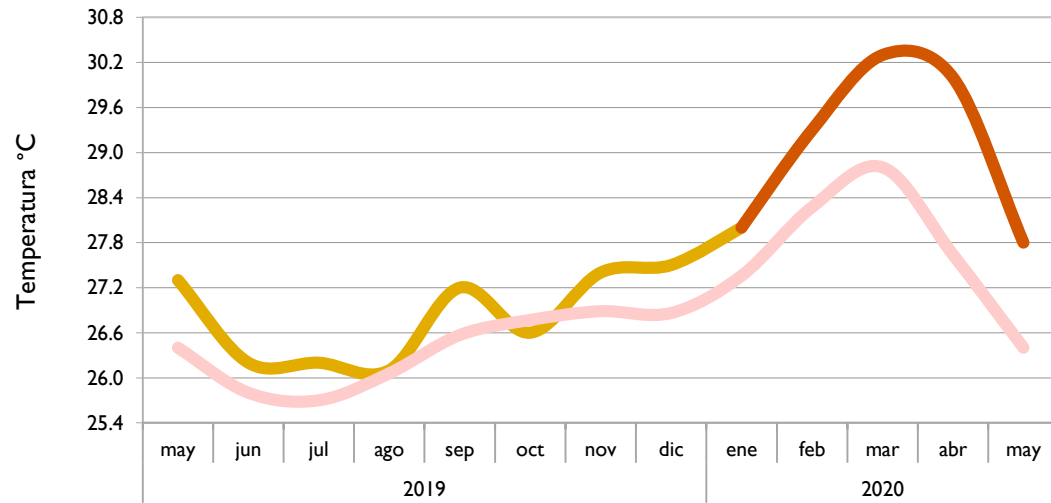

Aeropuerto El Dorado - Bogotá D. C.

Armenia - Quindío

■ Observado 2019

■ Observado 2020

■ Climatología

Palmira - Valle del Cauca

Chachagüí - Pasto

Neiva - Huila

Quibdó - Chocó

■ Observado 2019

■ Observado 2020

■ Climatología

Arauca - Arauca

Puerto Carreño - Vichada

Villavicencio - Meta

Leticia - Amazonas