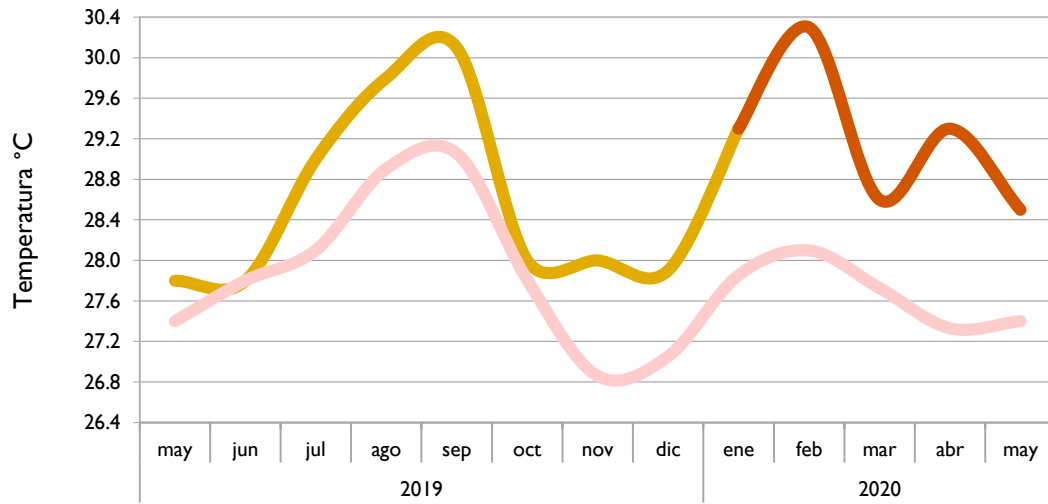

Cartagena - Bolívar

Valledupar - Cesar

Montería - Córdoba

■ Observado 2019

■ Observado 2020

■ Climatología

Lebrija - Santander

Cúcuta - Norte de Santander

Aeropuerto El Dorado - Bogotá D. C.

Armenia - Quindío

■ Observado 2019

■ Observado 2020

■ Climatología

Palmira - Valle del Cauca

Chachagüí - Pasto

Neiva - Huila

Quibdó - Chocó

■ Observado 2019

■ Observado 2020

■ Climatología

Arauca - Arauca

Puerto Carreño - Vichada

Villavicencio - Meta

Leticia - Amazonas