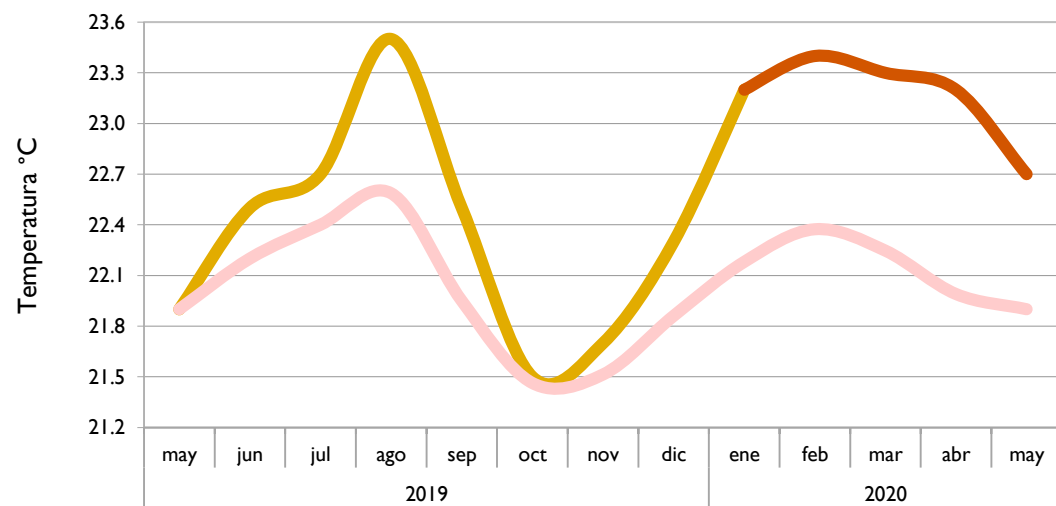

Mayo
2020

Boletín Climatológico

Seguimiento Mensual
de la Temperatura Media

 Estaciones de
Seguimiento

■ Observado 2019

■ Observado 2020

■ Climatología

Riohacha - La Guajira

Cartagena - Bolívar

Valledupar - Cesar

Montería - Córdoba

■ Observado 2019

■ Observado 2020

■ Climatología

Lebrija - Santander

Cúcuta - Norte de Santander

Aeropuerto El Dorado - Bogotá D. C.

Armenia - Quindío

■ Observado 2019

■ Observado 2020

■ Climatología

Palmira - Valle del Cauca

Chachagüí - Pasto

Neiva - Huila