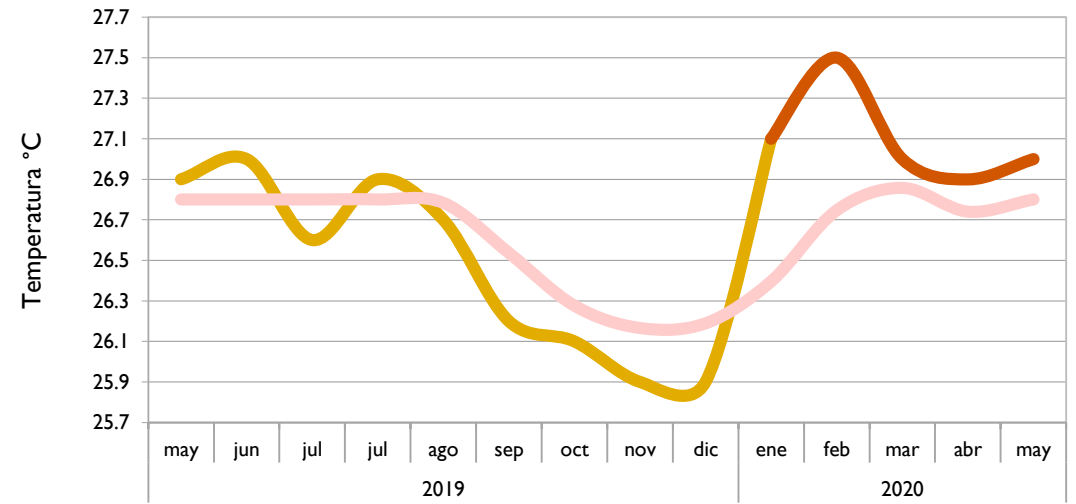

Cartagena - Bolívar

Valledupar - Cesar

Montería - Córdoba

■ Observado 2019

■ Observado 2020

■ Climatología

Lebrija - Santander

Cúcuta - Norte de Santander

Aeropuerto El Dorado - Bogotá D. C.

Armenia - Quindío

■ Observado 2019

■ Observado 2020

■ Climatología

Palmira - Valle del Cauca

Chachagüí - Pasto

Neiva - Huila

Quibdó - Chocó

■ Observado 2019

■ Observado 2020

■ Climatología

Arauca - Arauca

Puerto Carreño - Vichada

Villavicencio - Meta

Leticia - Amazonas