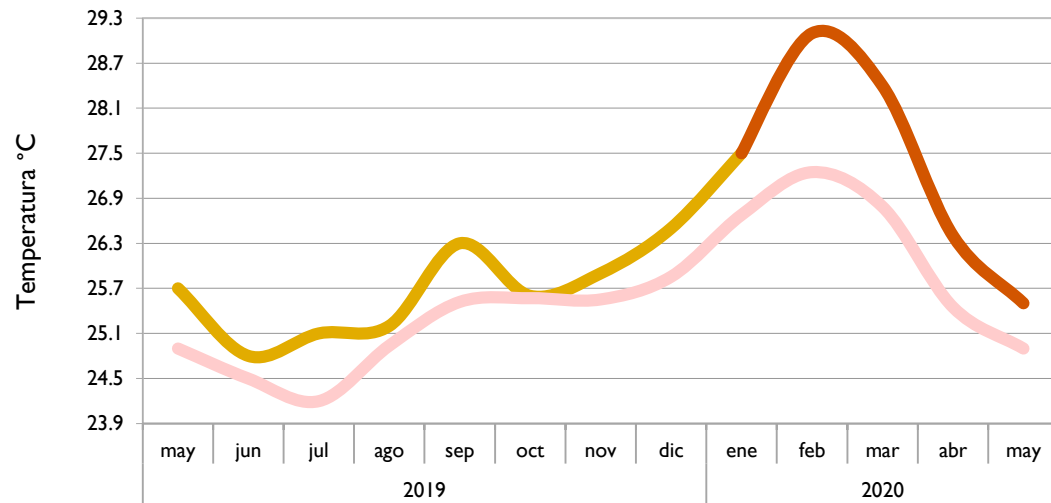

Aeropuerto El Dorado - Bogotá D. C.

Armenia - Quindío

■ Observado 2019

■ Observado 2020

■ Climatología

Palmira - Valle del Cauca

Chachagüí - Pasto

Neiva - Huila

Quibdó - Chocó

■ Observado 2019

■ Observado 2020

■ Climatología

Arauca - Arauca

Puerto Carreño - Vichada

Villavicencio - Meta

Leticia - Amazonas