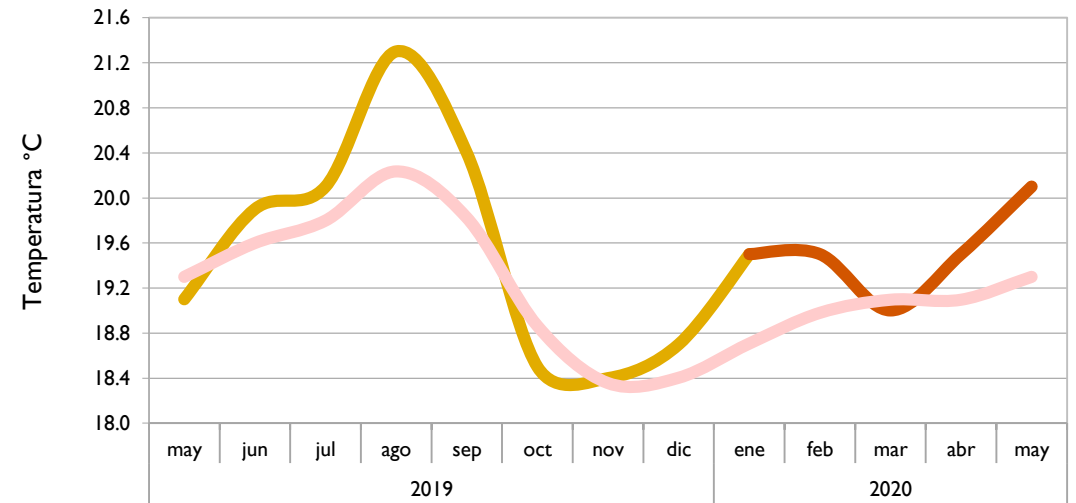

Cartagena - Bolívar

Valledupar - Cesar

Montería - Córdoba

■ Observado 2019

■ Observado 2020

■ Climatología

Lebrija - Santander

Cúcuta - Norte de Santander

Aeropuerto El Dorado - Bogotá D. C.

Armenia - Quindío

■ Observado 2019

■ Observado 2020

■ Climatología

Palmira - Valle del Cauca

Chachagüí - Pasto

Neiva - Huila

Quibdó - Chocó

■ Observado 2019

■ Observado 2020

■ Climatología

Arauca - Arauca

Puerto Carreño - Vichada

Villavicencio - Meta

Leticia - Amazonas