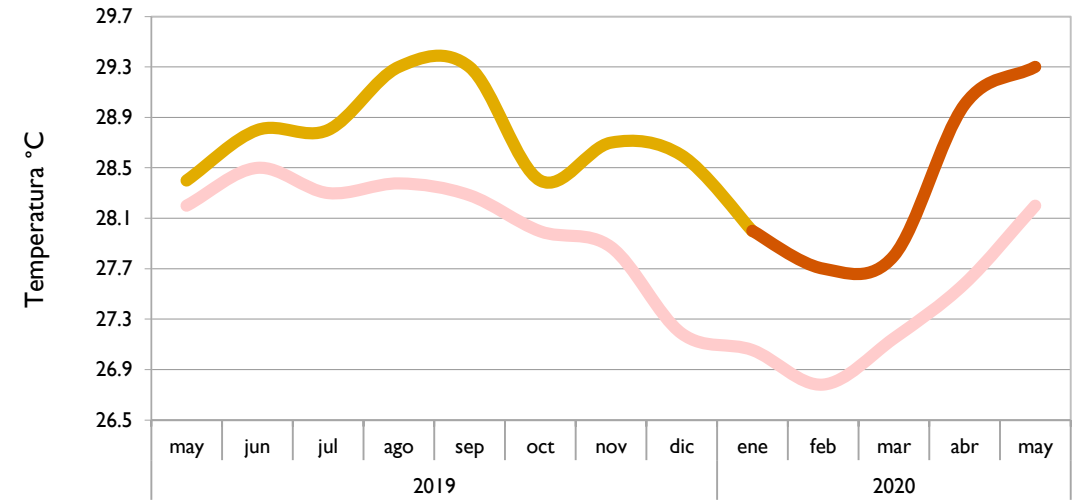

Mayo
2020

Boletín Climatológico

Seguimiento Mensual
de la Temperatura Media

 Estaciones de
Seguimiento

■ Observado 2019

■ Observado 2020

■ Climatología

Riohacha - La Guajira

Cartagena - Bolívar

Valledupar - Cesar

Montería - Córdoba

■ Observado 2019

■ Observado 2020

■ Climatología

Lebrija - Santander

Cúcuta - Norte de Santander