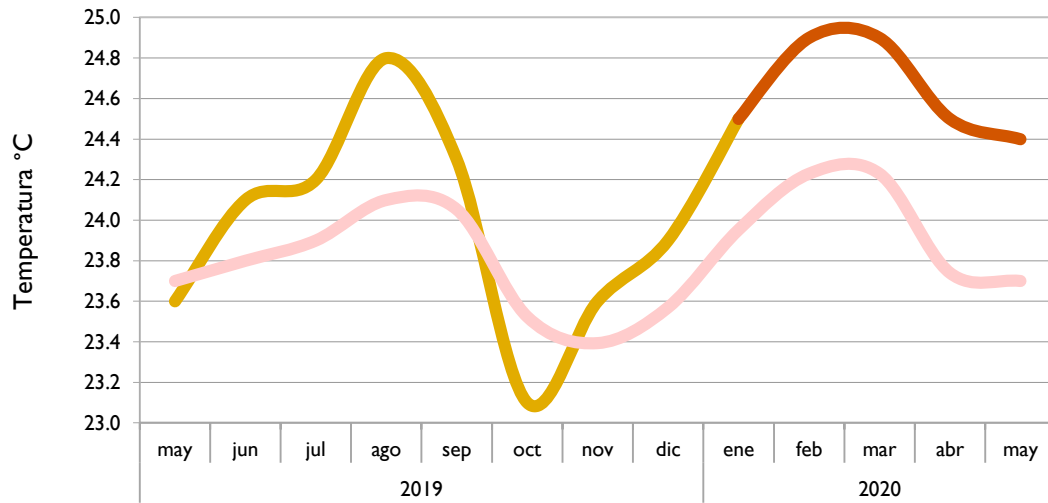

Cartagena - Bolívar

Valledupar - Cesar

Montería - Córdoba

■ Observado 2019

■ Observado 2020

■ Climatología

Lebrija - Santander

Cúcuta - Norte de Santander

Aeropuerto El Dorado - Bogotá D. C.

Armenia - Quindío

■ Observado 2019

■ Observado 2020

■ Climatología

Palmira - Valle del Cauca

Chachagüí - Pasto

Neiva - Huila

Quibdó - Chocó

■ Observado 2019

■ Observado 2020

■ Climatología

Arauca - Arauca

Puerto Carreño - Vichada

Villavicencio - Meta

Leticia - Amazonas