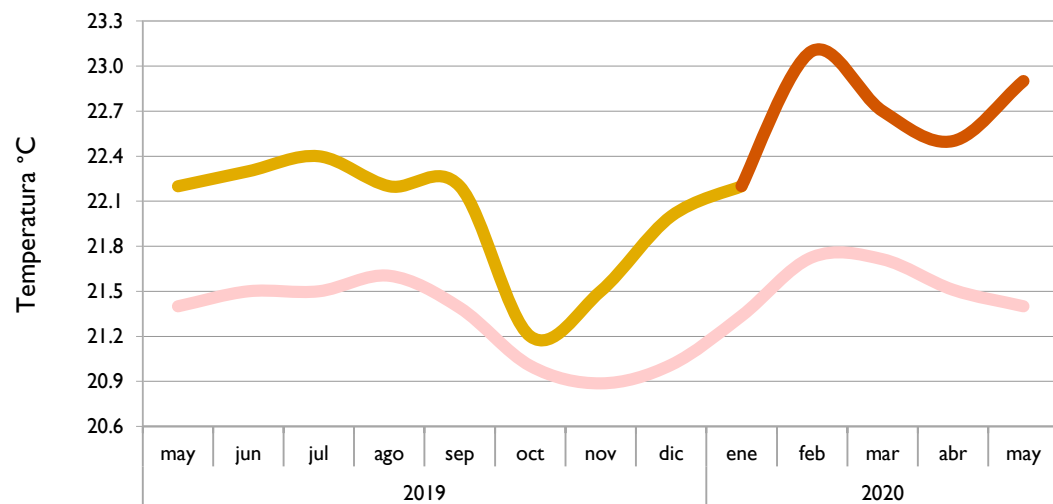

Mayo
2020

Boletín Climatológico

Seguimiento Mensual
de la Temperatura Media

 Estaciones de
Seguimiento

■ Observado 2019

■ Observado 2020

■ Climatología

Riohacha - La Guajira

Cartagena - Bolívar

Valledupar - Cesar

Montería - Córdoba

■ Observado 2019

■ Observado 2020

■ Climatología

Lebrija - Santander

Cúcuta - Norte de Santander

Aeropuerto El Dorado - Bogotá D. C.

Armenia - Quindío

■ Observado 2019

■ Observado 2020

■ Climatología

Palmira - Valle del Cauca

Chachagüí - Pasto

Neiva - Huila