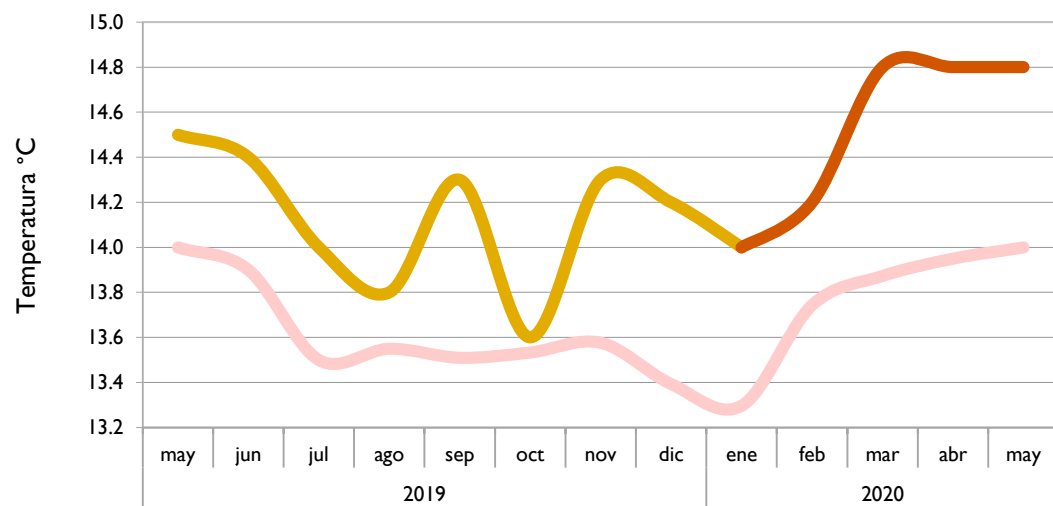

Mayo
2020

Boletín Climatológico

Seguimiento Mensual
de la Temperatura Media

 Estaciones de
Seguimiento

■ Observado 2019

■ Observado 2020

■ Climatología

Riohacha - La Guajira

Cartagena - Bolívar

Valledupar - Cesar

Montería - Córdoba

■ Observado 2019

■ Observado 2020

■ Climatología

Lebrija - Santander

Cúcuta - Norte de Santander

Aeropuerto El Dorado - Bogotá D. C.

Armenia - Quindío

■ Observado 2019

■ Observado 2020

■ Climatología

Palmira - Valle del Cauca

Chachagüí - Pasto

Neiva - Huila