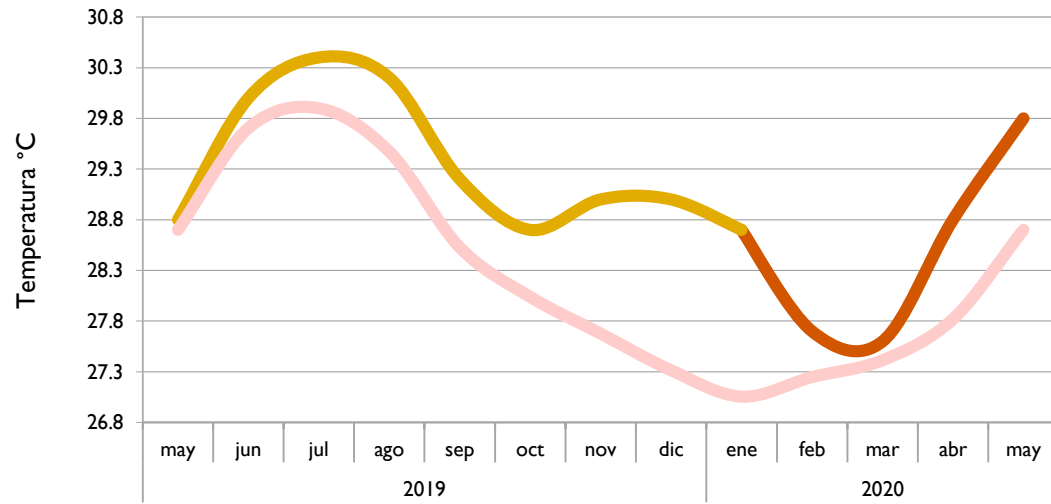

Mayo
2020

Boletín Climatológico

Seguimiento Mensual
de la Temperatura Media

 Estaciones de
Seguimiento

■ Observado 2019

■ Observado 2020

■ Climatología

Riohacha - La Guajira

Cartagena - Bolívar

Valledupar - Cesar

Montería - Córdoba

■ Observado 2019

■ Observado 2020

■ Climatología

Lebrija - Santander

Cúcuta - Norte de Santander