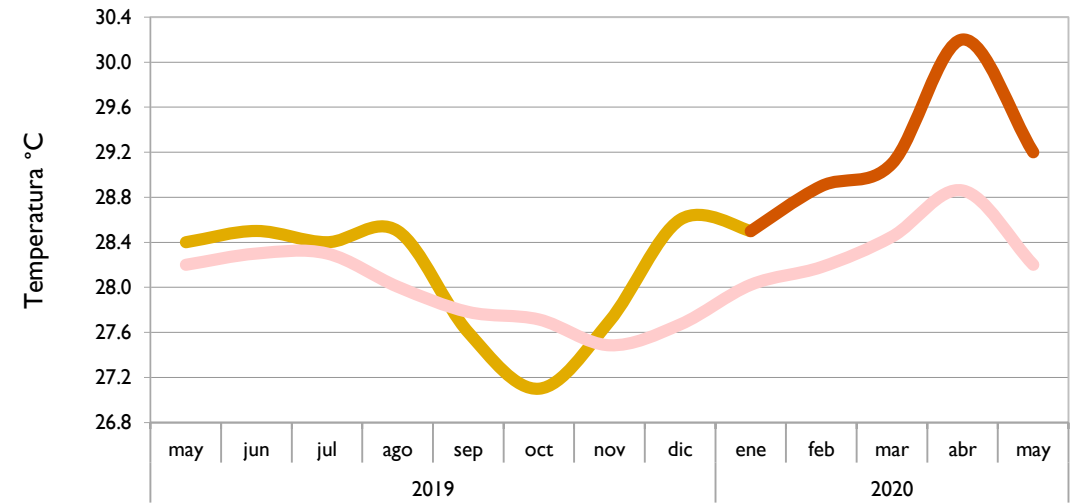

Mayo
2020

Boletín Climatológico

Seguimiento Mensual
de la Temperatura Media

 Estaciones de
Seguimiento

■ Observado 2019

■ Observado 2020

■ Climatología

Riohacha - La Guajira

Cartagena - Bolívar

Valledupar - Cesar

Montería - Córdoba

■ Observado 2019

■ Observado 2020

■ Climatología

Lebrija - Santander

Cúcuta - Norte de Santander