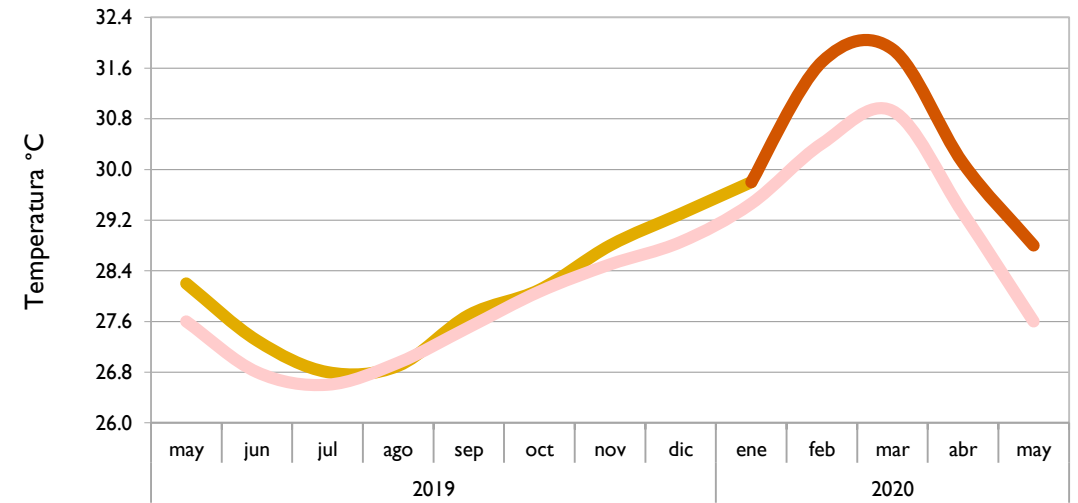

Cartagena - Bolívar

Valledupar - Cesar

Montería - Córdoba

■ Observado 2019

■ Observado 2020

■ Climatología

Lebrija - Santander

Cúcuta - Norte de Santander

Aeropuerto El Dorado - Bogotá D. C.

Armenia - Quindío

■ Observado 2019

■ Observado 2020

■ Climatología

Palmira - Valle del Cauca

Chachagüí - Pasto

Neiva - Huila

Quibdó - Chocó

■ Observado 2019

■ Observado 2020

■ Climatología

Arauca - Arauca

Puerto Carreño - Vichada

Villavicencio - Meta

Leticia - Amazonas