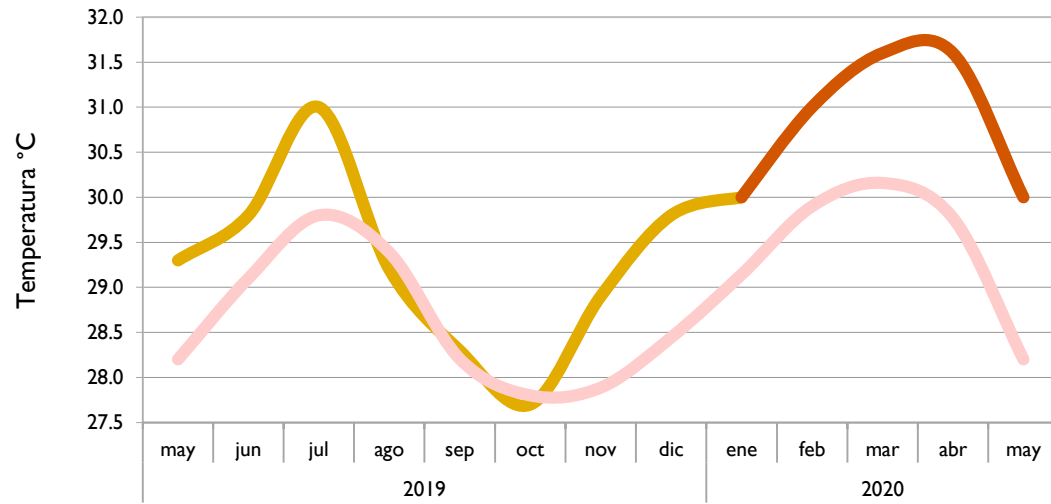

Mayo
2020

Boletín Climatológico

Seguimiento Mensual
de la Temperatura Media

 Estaciones de
Seguimiento

■ Observado 2019

■ Observado 2020

■ Climatología

Riohacha - La Guajira

Cartagena - Bolívar

Valledupar - Cesar

Montería - Córdoba

■ Observado 2019

■ Observado 2020

■ Climatología

Lebrija - Santander

Cúcuta - Norte de Santander