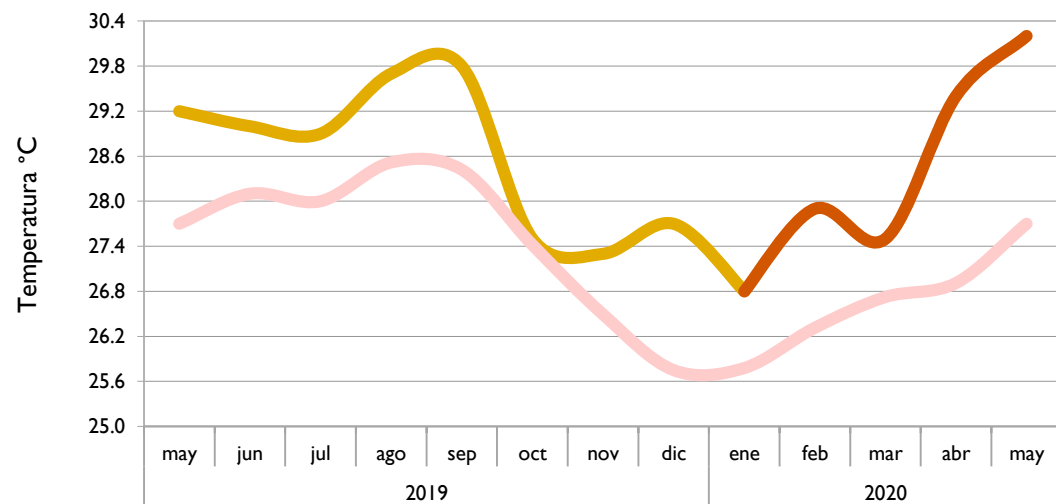

Mayo
2020

Boletín Climatológico

Seguimiento Mensual
de la Temperatura Media

 Estaciones de
Seguimiento

■ Observado 2019

■ Observado 2020

■ Climatología

Riohacha - La Guajira

Cartagena - Bolívar

Valledupar - Cesar

Montería - Córdoba

■ Observado 2019

■ Observado 2020

■ Climatología

Lebrija - Santander

Cúcuta - Norte de Santander

Aeropuerto El Dorado - Bogotá D. C.

Armenia - Quindío

■ Observado 2019

■ Observado 2020

■ Climatología

Palmira - Valle del Cauca

Chachagüí - Pasto

Neiva - Huila