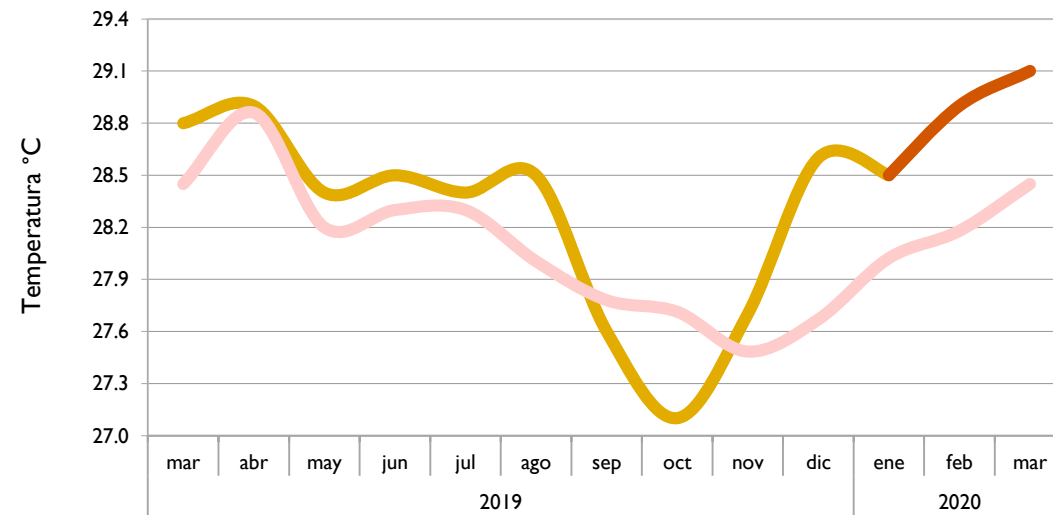

Montería - Córdoba