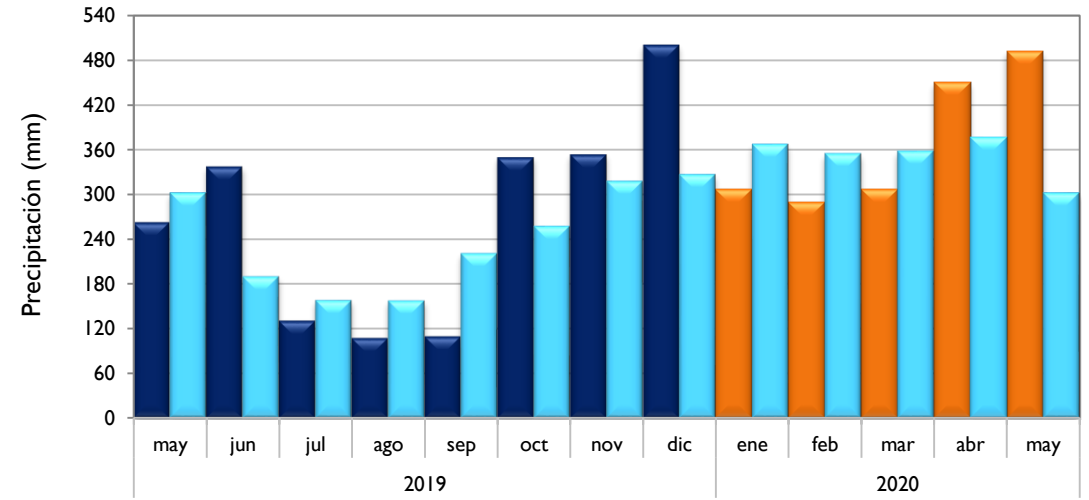

### Riohacha - La Guajira

■ Observado 2019

■ Observado 2020

■ Climatología

**Barrancabermeja - Santander**

**Rionegro - Antioquia**

**Aeropuerto El Dorado - Bogotá D. C.**

**Lebrija - Santander**

■ Observado 2019

■ Observado 2020

■ Climatología

**Neiva - Huila**

**Palmira - Valle del Cauca**

**Cúcuta - Norte de Santander**

**Chachagüí - Nariño**

Observado 2019

Observado 2020

Climatología

Villavicencio - Meta

Arauca - Arauca

Puerto Carreño - Vichada

Leticia - Amazonas

■ Observado 2019

■ Observado 2020