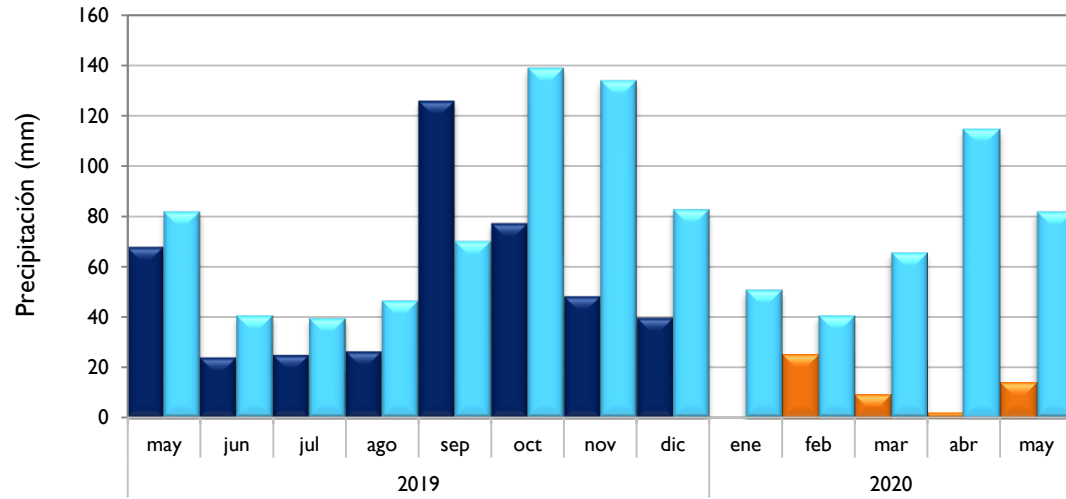

### Riohacha - La Guajira

■ Observado 2019

■ Observado 2020

■ Climatología

**Barrancabermeja - Santander**

**Rionegro - Antioquia**

**Aeropuerto El Dorado - Bogotá D. C.**

**Lebrija - Santander**

■ Observado 2019

■ Observado 2020

■ Climatología

**Neiva - Huila**

**Palmira - Valle del Cauca**

**Cúcuta - Norte de Santander**

**Chachagüí - Nariño**

Observado 2019

Observado 2020

Climatología

Villavicencio - Meta

Arauca - Arauca

Puerto Carreño - Vichada

Leticia - Amazonas

■ Observado 2019

■ Observado 2020