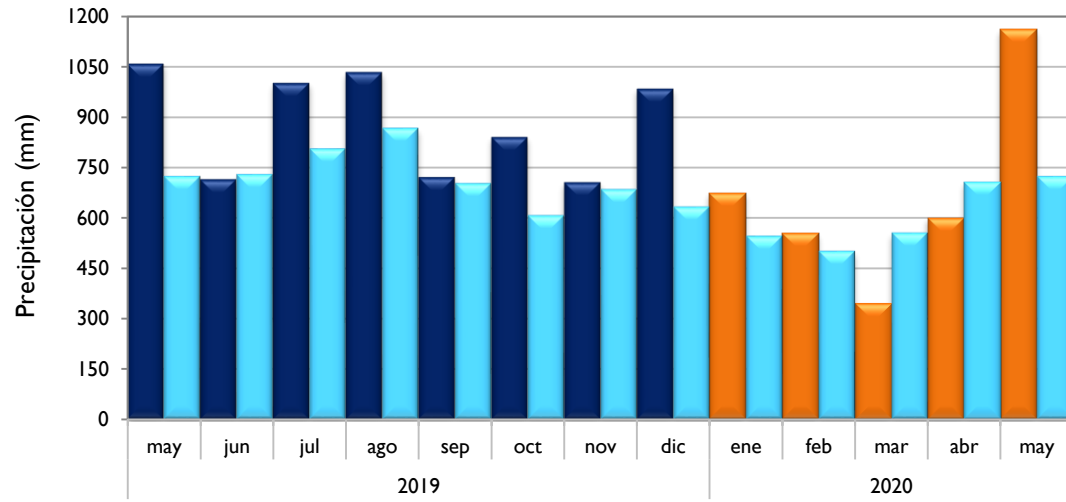

■ Observado 2019

■ Observado 2020

■ Climatología

Quibdó - Chocó