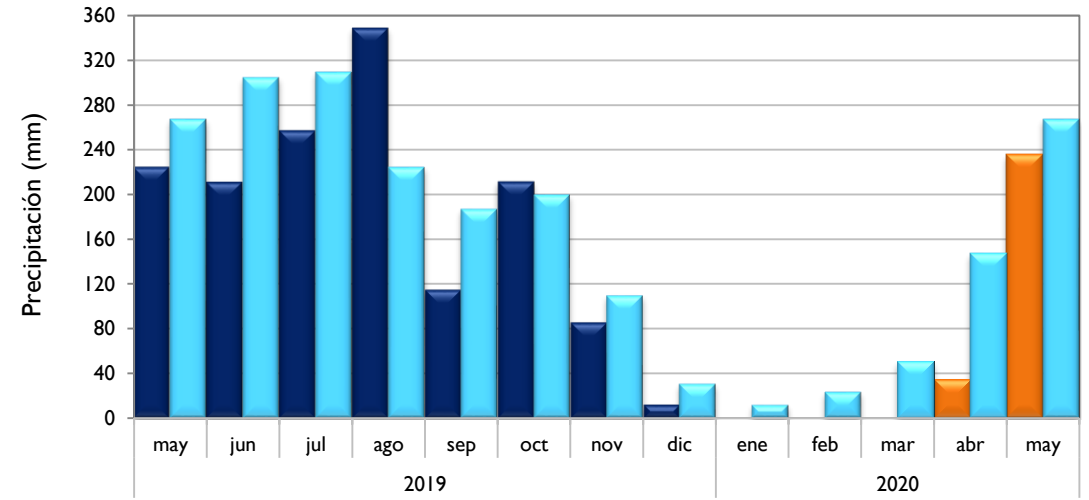

### Riohacha - La Guajira

■ Observado 2019

■ Observado 2020

■ Climatología

**Barrancabermeja - Santander**

**Rionegro - Antioquia**

**Aeropuerto El Dorado - Bogotá D. C.**

**Lebrija - Santander**

■ Observado 2019

■ Observado 2020

■ Climatología

**Neiva - Huila**

**Palmira - Valle del Cauca**

**Cúcuta - Norte de Santander**

**Chachagüí - Nariño**

Observado 2019

Observado 2020

Climatología

Villavicencio - Meta

Arauca - Arauca

Puerto Carreño - Vichada

Leticia - Amazonas

■ Observado 2019

■ Observado 2020