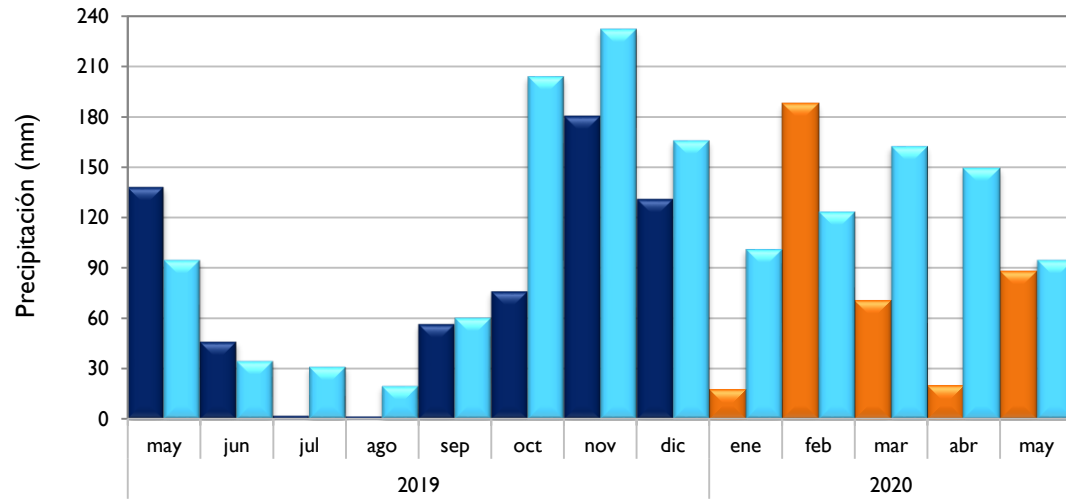

### Valledupar - Cesar

### Riohacha - La Guajira

■ Observado 2019

■ Observado 2020

■ Climatología

**Barrancabermeja - Santander**

**Rionegro - Antioquia**

**Aeropuerto El Dorado - Bogotá D. C.**

**Lebrija - Santander**

■ Observado 2019

■ Observado 2020

■ Climatología

**Neiva - Huila**

**Palmira - Valle del Cauca**

**Cúcuta - Norte de Santander**

**Chachagüí - Nariño**

Observado 2019

Observado 2020

Climatología

Villavicencio - Meta

Arauca - Arauca

Puerto Carreño - Vichada

Leticia - Amazonas

■ Observado 2019

■ Observado 2020