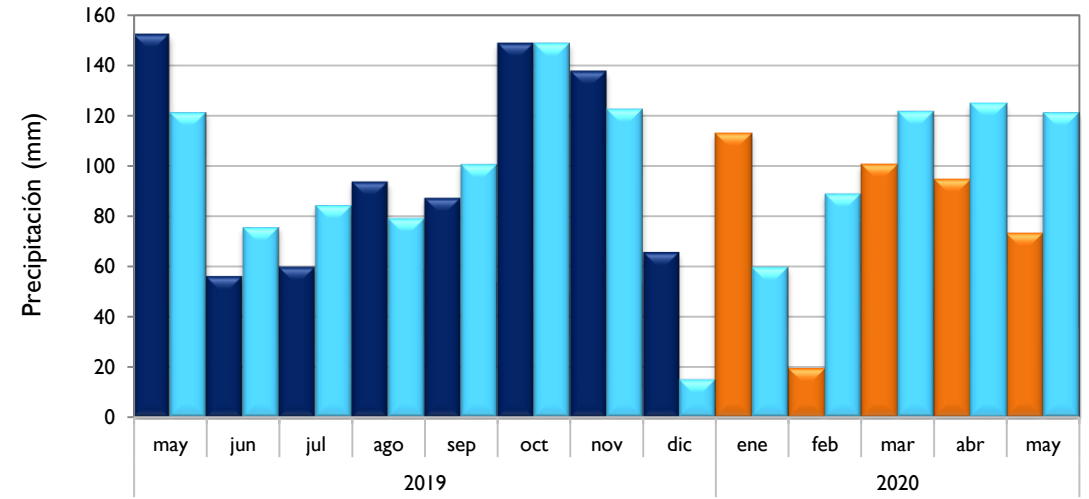

### Riohacha - La Guajira

■ Observado 2019

■ Observado 2020

■ Climatología

**Barrancabermeja - Santander**

**Rionegro - Antioquia**

**Aeropuerto El Dorado - Bogotá D. C.**

**Lebrija - Santander**

■ Observado 2019

■ Observado 2020

■ Climatología

**Neiva - Huila**

**Palmira - Valle del Cauca**

**Cúcuta - Norte de Santander**

**Chachagüí - Nariño**

Observado 2019