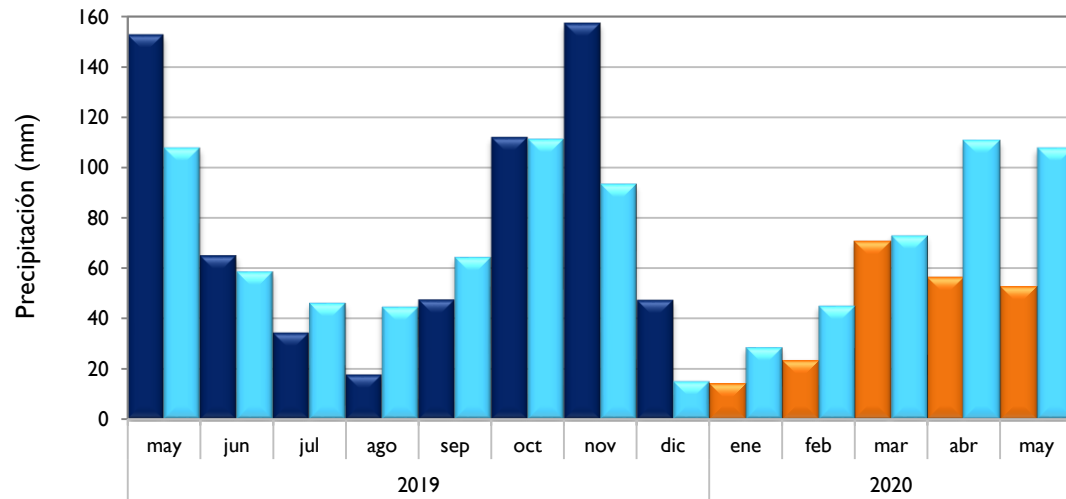

### Valledupar - Cesar

### Riohacha - La Guajira

■ Observado 2019

■ Observado 2020

■ Climatología

**Barrancabermeja - Santander**

**Rionegro - Antioquia**

**Aeropuerto El Dorado - Bogotá D. C.**

**Lebrija - Santander**

■ Observado 2019

■ Observado 2020

■ Climatología

**Neiva - Huila**

**Palmira - Valle del Cauca**

**Cúcuta - Norte de Santander**

**Chachagüí - Nariño**

Observado 2019

Observado 2020

Climatología

Villavicencio - Meta

Arauca - Arauca

Puerto Carreño - Vichada

Leticia - Amazonas

■ Observado 2019

■ Observado 2020