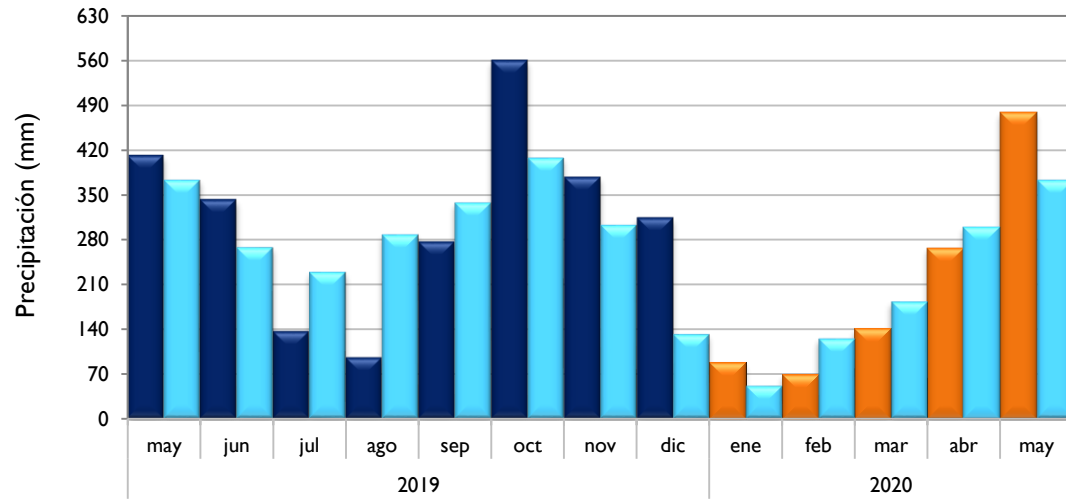

### Valledupar - Cesar

### Riohacha - La Guajira

■ Observado 2019

■ Observado 2020

■ Climatología

**Barrancabermeja - Santander**

**Rionegro - Antioquia**

**Aeropuerto El Dorado - Bogotá D. C.**

**Lebrija - Santander**

■ Observado 2019

■ Observado 2020

■ Climatología

**Neiva - Huila**

**Palmira - Valle del Cauca**

**Cúcuta - Norte de Santander**

**Chachagüí - Nariño**

Observado 2019

Observado 2020

Climatología

Villavicencio - Meta

Arauca - Arauca

Puerto Carreño - Vichada

Leticia - Amazonas

■ Observado 2019

■ Observado 2020