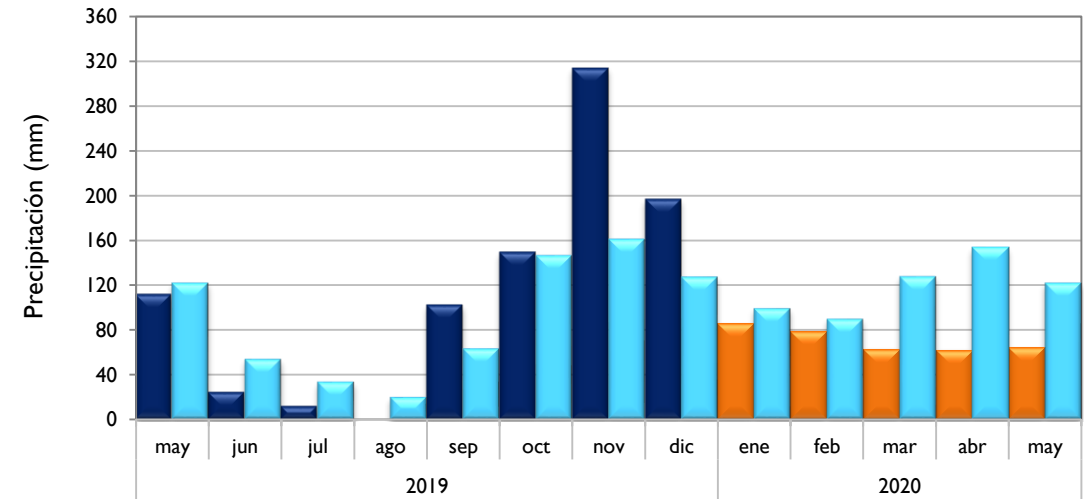

### Riohacha - La Guajira

■ Observado 2019

■ Observado 2020

■ Climatología

**Barrancabermeja - Santander**

**Rionegro - Antioquia**

**Aeropuerto El Dorado - Bogotá D. C.**

**Lebrija - Santander**

■ Observado 2019

■ Observado 2020

■ Climatología

**Neiva - Huila**

**Palmira - Valle del Cauca**

**Cúcuta - Norte de Santander**

**Chachagüí - Nariño**

Observado 2019

Observado 2020

Climatología

Villavicencio - Meta

Arauca - Arauca

Puerto Carreño - Vichada

Leticia - Amazonas

■ Observado 2019

■ Observado 2020