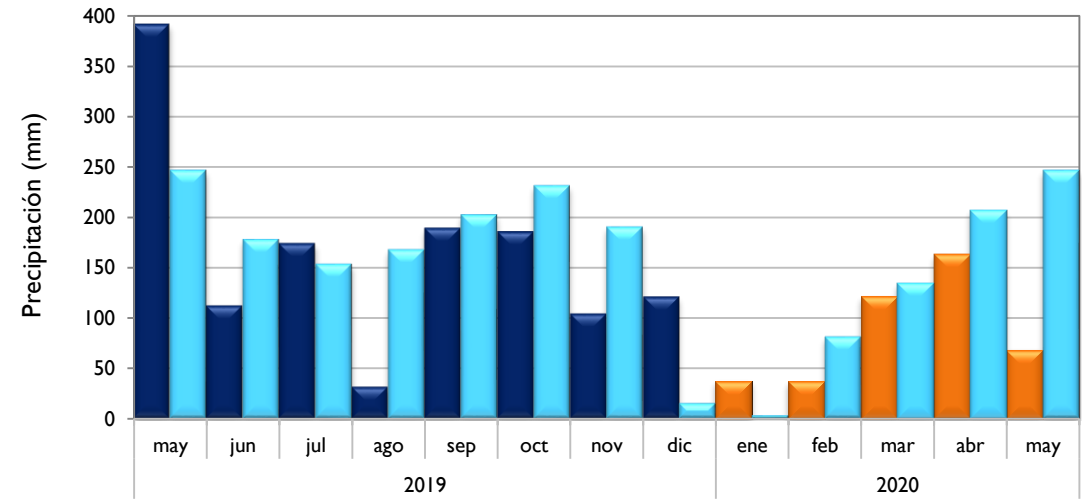

### Riohacha - La Guajira

■ Observado 2019

■ Observado 2020

■ Climatología

**Barrancabermeja - Santander**

**Rionegro - Antioquia**

**Aeropuerto El Dorado - Bogotá D. C.**

**Lebrija - Santander**

■ Observado 2019

■ Observado 2020

■ Climatología

**Neiva - Huila**

**Palmira - Valle del Cauca**

**Cúcuta - Norte de Santander**

**Chachagüí - Nariño**

Observado 2019

Observado 2020

Climatología

Villavicencio - Meta

Arauca - Arauca

Puerto Carreño - Vichada

Leticia - Amazonas

■ Observado 2019

■ Observado 2020