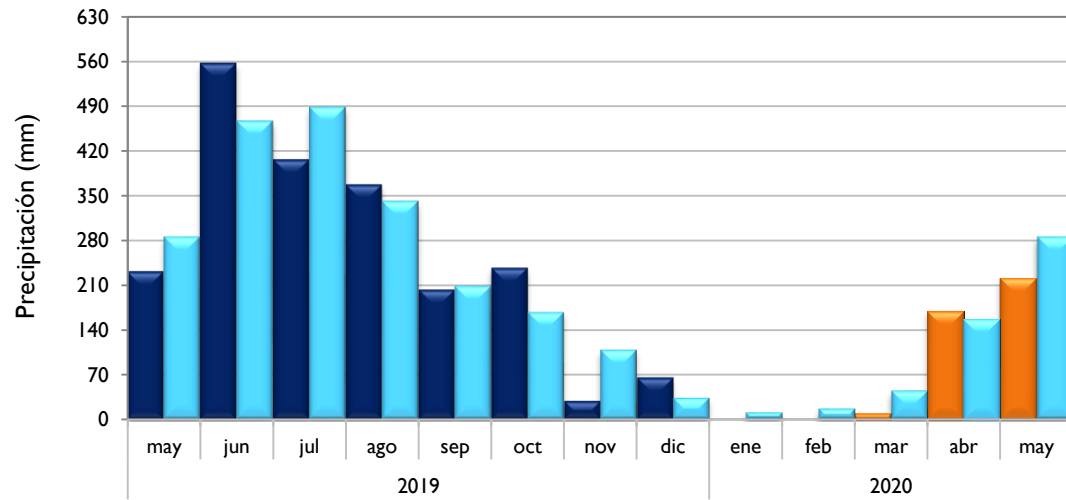

### Riohacha - La Guajira

■ Observado 2019

■ Observado 2020

■ Climatología

**Barrancabermeja - Santander**

**Rionegro - Antioquia**

**Aeropuerto El Dorado - Bogotá D. C.**

**Lebrija - Santander**

■ Observado 2019

■ Observado 2020

■ Climatología

**Neiva - Huila**

**Palmira - Valle del Cauca**

**Cúcuta - Norte de Santander**

**Chachagüí - Nariño**

Observado 2019

Observado 2020

Climatología

Villavicencio - Meta

Arauca - Arauca

Puerto Carreño - Vichada

Leticia - Amazonas

■ Observado 2019

■ Observado 2020

■ Climatología