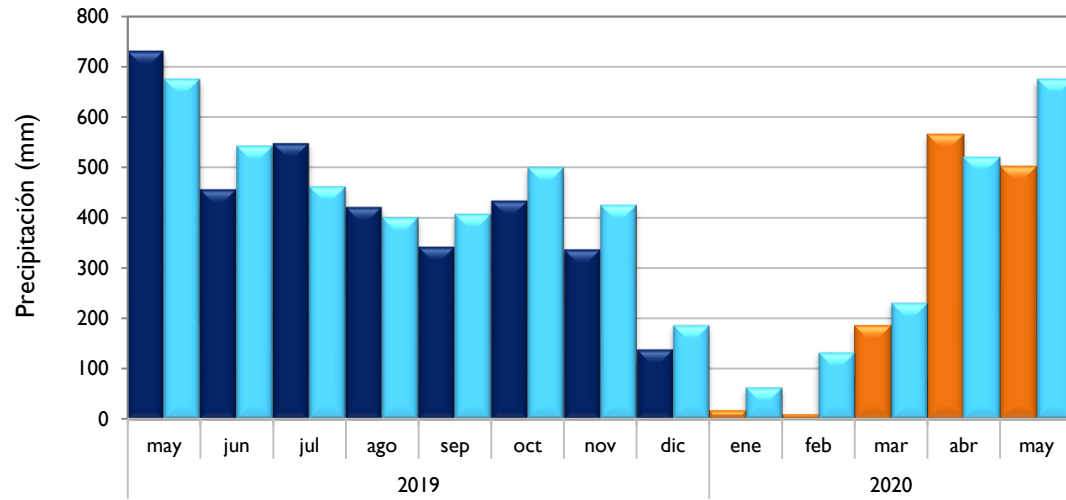

### Riohacha - La Guajira

■ Observado 2019

■ Observado 2020

■ Climatología

**Barrancabermeja - Santander**

**Rionegro - Antioquia**

**Aeropuerto El Dorado - Bogotá D. C.**

**Lebrija - Santander**

■ Observado 2019

■ Observado 2020

■ Climatología

**Neiva - Huila**

**Palmira - Valle del Cauca**

**Cúcuta - Norte de Santander**

**Chachagüí - Nariño**

Observado 2019

Observado 2020

Climatología

Villavicencio - Meta

Arauca - Arauca

Puerto Carreño - Vichada

Leticia - Amazonas

■ Observado 2019

■ Observado 2020