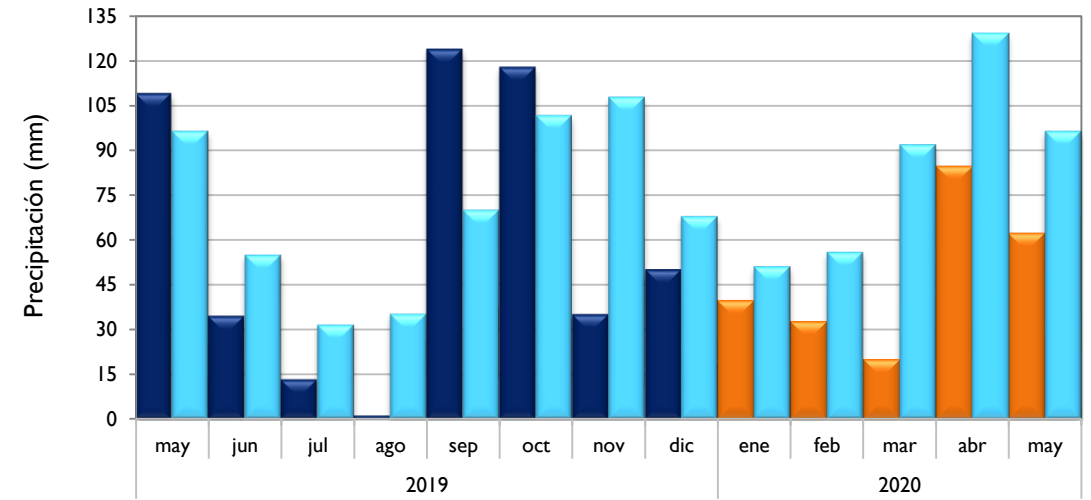

### Riohacha - La Guajira

■ Observado 2019

■ Observado 2020

■ Climatología

**Barrancabermeja - Santander**

**Rionegro - Antioquia**

**Aeropuerto El Dorado - Bogotá D. C.**

**Lebrija - Santander**

■ Observado 2019

■ Observado 2020

■ Climatología

**Neiva - Huila**

**Palmira - Valle del Cauca**

**Cúcuta - Norte de Santander**

**Chachagüí - Nariño**

Observado 2019

Observado 2020

Climatología

Villavicencio - Meta

Arauca - Arauca

Puerto Carreño - Vichada

Leticia - Amazonas

■ Observado 2019

■ Observado 2020