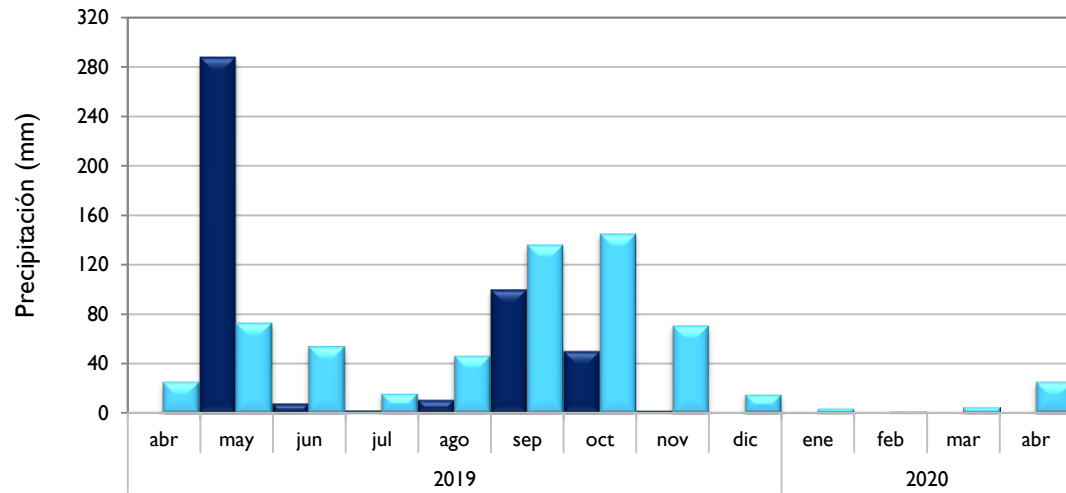

### Valledupar - Cesar

■ Observado 2019

■ Observado 2020

■ Climatología

**Riohacha - La Guajira**

**Rionegro - Antioquia**

**Aeropuerto El Dorado - Bogotá D. C.**

**Lebrija - Santander**

■ Observado 2019

■ Observado 2020

■ Climatología

**Neiva - Huila**

**Palmira - Valle del Cauca**

**Cúcuta - Norte de Santander**

**Chachagüí - Nariño**

■ Observado 2019

■ Observado 2020

■ Climatología

**Villavicencio - Meta**

**Arauca - Arauca**

**Puerto Carreño - Vichada**

**Leticia - Amazonas**

■ Observado 2019

■ Observado 2020