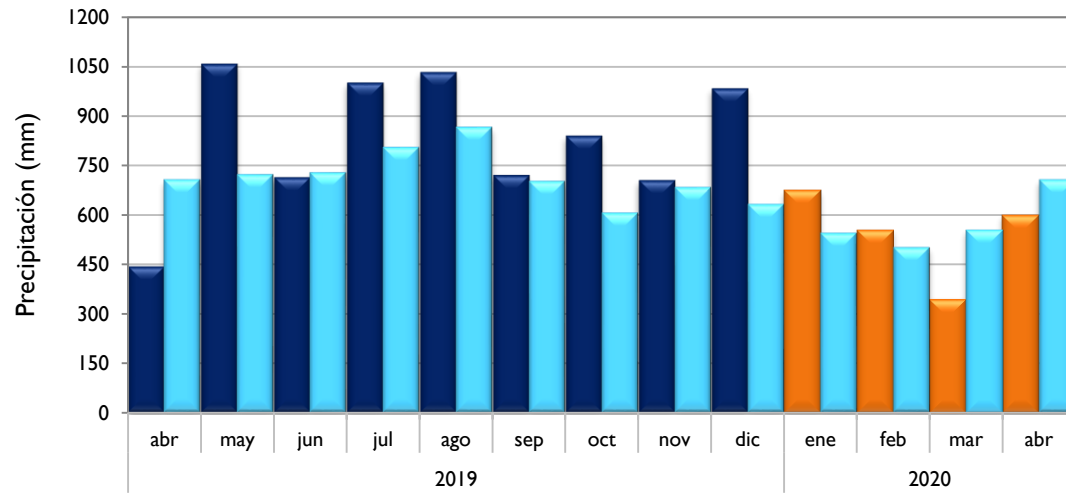

■ Observado 2019

■ Observado 2020

■ Climatología

Quibdó - Chocó