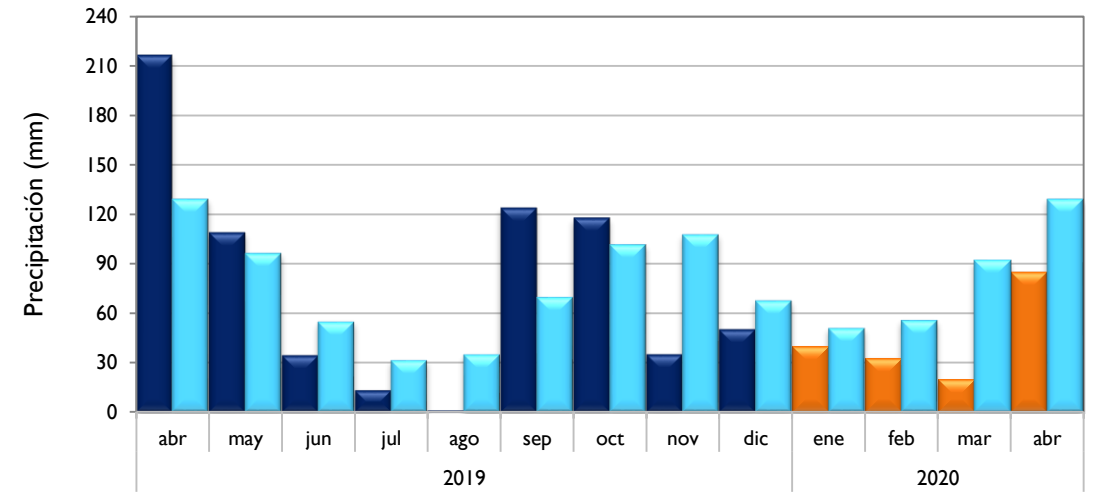

### Valledupar - Cesar

■ Observado 2019

■ Observado 2020

■ Climatología

**Riohacha - La Guajira**

**Rionegro - Antioquia**

**Aeropuerto El Dorado - Bogotá D. C.**

**Lebrija - Santander**

■ Observado 2019

■ Observado 2020

■ Climatología

**Neiva - Huila**

**Palmira - Valle del Cauca**

**Cúcuta - Norte de Santander**

**Chachagüí - Nariño**

■ Observado 2019

■ Observado 2020

■ Climatología

**Villavicencio - Meta**

**Arauca - Arauca**

**Puerto Carreño - Vichada**

**Leticia - Amazonas**

■ Observado 2019

■ Observado 2020