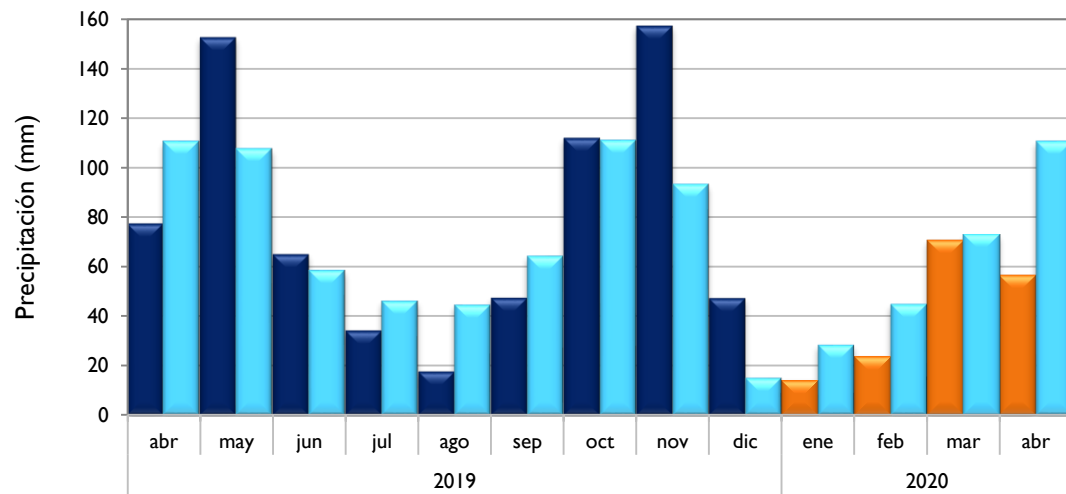

### Valledupar - Cesar

■ Observado 2019

■ Observado 2020

■ Climatología

**Riohacha - La Guajira**

**Rionegro - Antioquia**

**Aeropuerto El Dorado - Bogotá D. C.**

**Lebrija - Santander**

■ Observado 2019

■ Observado 2020

■ Climatología

**Neiva - Huila**

**Palmira - Valle del Cauca**

**Cúcuta - Norte de Santander**

**Chachagüí - Nariño**

■ Observado 2019

■ Observado 2020

■ Climatología

**Villavicencio - Meta**

**Arauca - Arauca**

**Puerto Carreño - Vichada**

**Leticia - Amazonas**

■ Observado 2019

■ Observado 2020