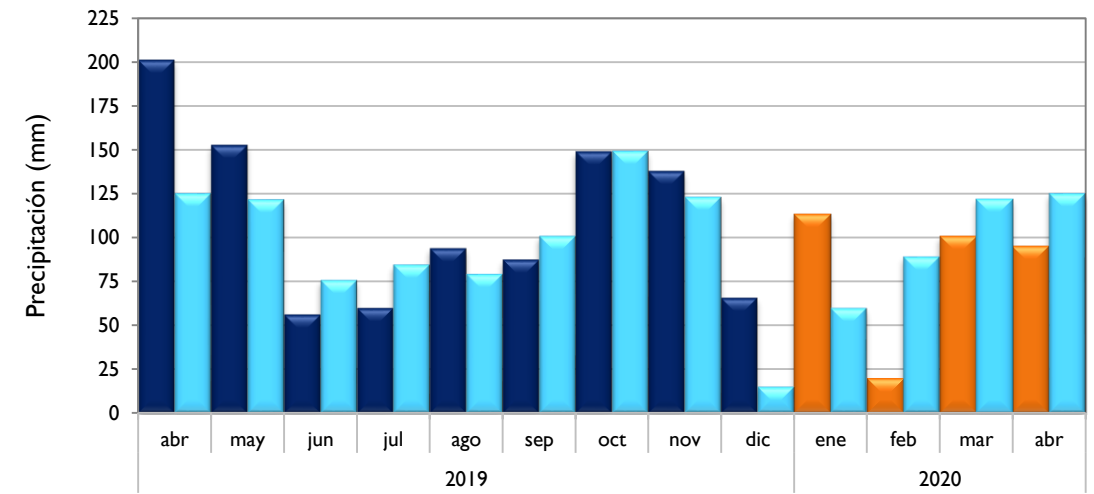

### Valledupar - Cesar

■ Observado 2019

■ Observado 2020

■ Climatología

**Riohacha - La Guajira**

**Rionegro - Antioquia**

**Aeropuerto El Dorado - Bogotá D. C.**

**Lebrija - Santander**

■ Observado 2019

■ Observado 2020

■ Climatología

**Neiva - Huila**

**Palmira - Valle del Cauca**

**Cúcuta - Norte de Santander**

**Chachagüí - Nariño**

■ Observado 2019

■ Observado 2020

■ Climatología

**Villavicencio - Meta**

**Arauca - Arauca**

**Puerto Carreño - Vichada**

**Leticia - Amazonas**

■ Observado 2019

■ Observado 2020