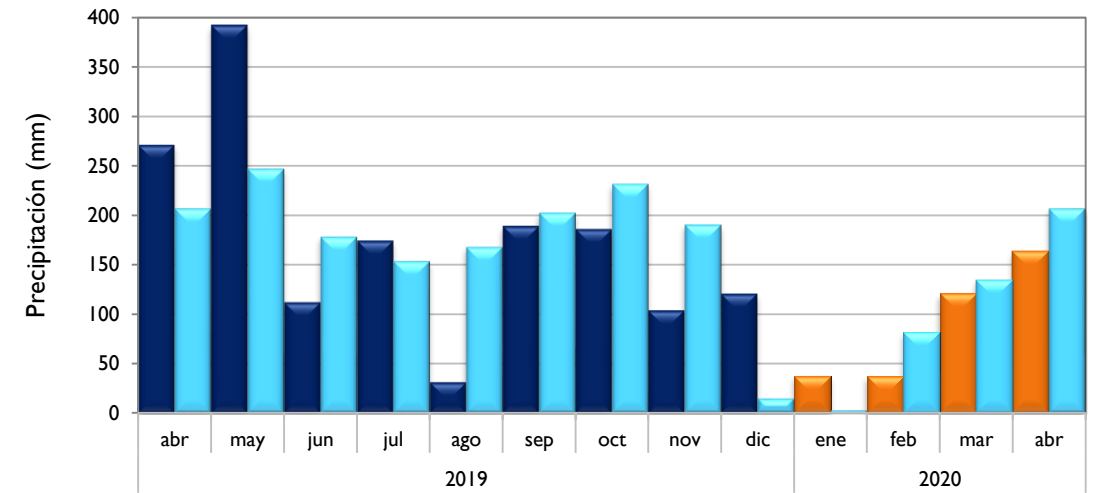

### Valledupar - Cesar

■ Observado 2019

■ Observado 2020

■ Climatología

**Riohacha - La Guajira**

**Rionegro - Antioquia**

**Aeropuerto El Dorado - Bogotá D. C.**

**Lebrija - Santander**

■ Observado 2019

■ Observado 2020

■ Climatología

**Neiva - Huila**

**Palmira - Valle del Cauca**

**Cúcuta - Norte de Santander**

**Chachagüí - Nariño**

■ Observado 2019

■ Observado 2020

■ Climatología

**Villavicencio - Meta**

**Arauca - Arauca**

**Puerto Carreño - Vichada**

**Leticia - Amazonas**

■ Observado 2019

■ Observado 2020