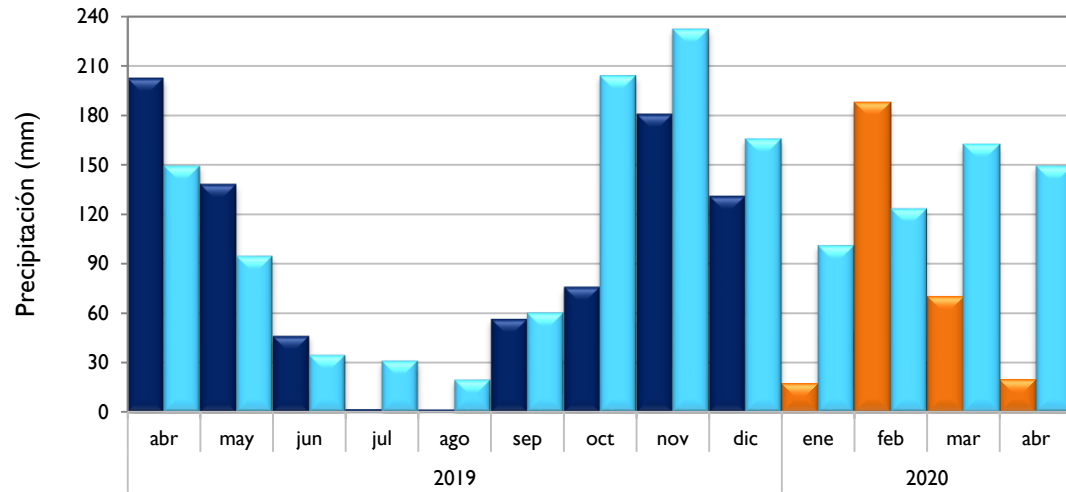

### Valledupar - Cesar

■ Observado 2019

■ Observado 2020

■ Climatología

**Riohacha - La Guajira**

**Rionegro - Antioquia**

**Aeropuerto El Dorado - Bogotá D. C.**

**Lebrija - Santander**

■ Observado 2019

■ Observado 2020

■ Climatología

**Neiva - Huila**

**Palmira - Valle del Cauca**

**Cúcuta - Norte de Santander**

**Chachagüí - Nariño**

■ Observado 2019

■ Observado 2020

■ Climatología

**Villavicencio - Meta**

**Arauca - Arauca**

**Puerto Carreño - Vichada**

**Leticia - Amazonas**

■ Observado 2019

■ Observado 2020