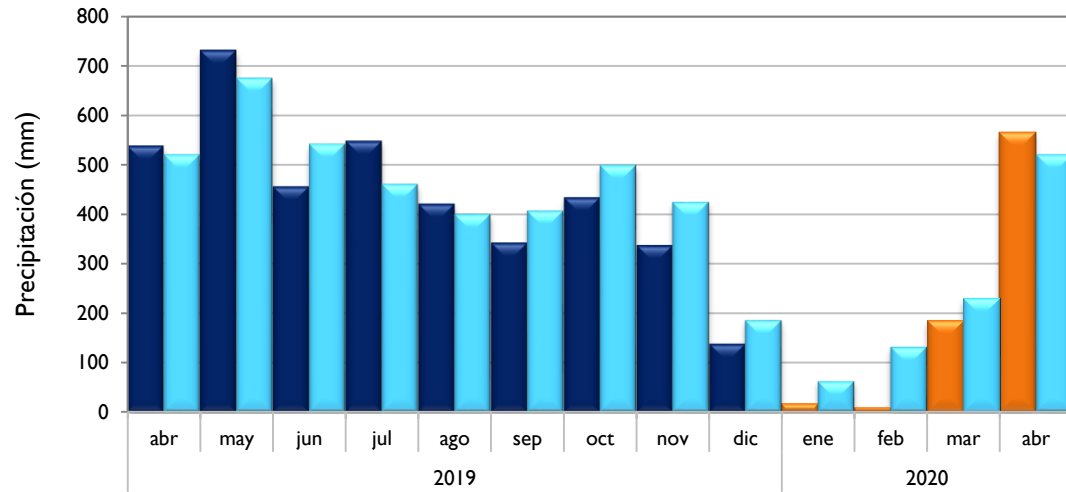

### Valledupar - Cesar

■ Observado 2019

■ Observado 2020

■ Climatología

**Riohacha - La Guajira**

**Rionegro - Antioquia**

**Aeropuerto El Dorado - Bogotá D. C.**

**Lebrija - Santander**

■ Observado 2019

■ Observado 2020

■ Climatología

**Neiva - Huila**

**Palmira - Valle del Cauca**

**Cúcuta - Norte de Santander**

**Chachagüí - Nariño**

■ Observado 2019

■ Observado 2020

■ Climatología

**Villavicencio - Meta**

**Arauca - Arauca**

**Puerto Carreño - Vichada**

**Leticia - Amazonas**

■ Observado 2019

■ Observado 2020