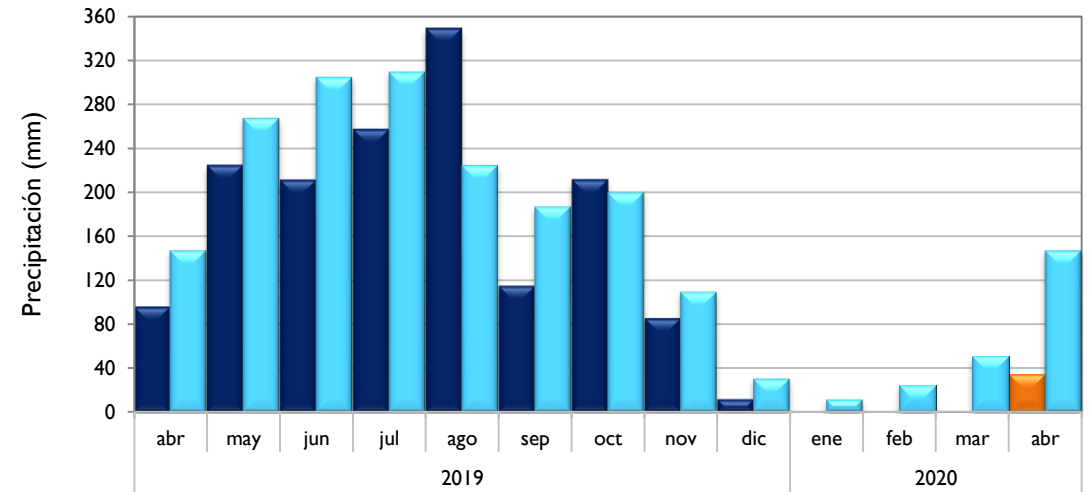

### Valledupar - Cesar

■ Observado 2019

■ Observado 2020

■ Climatología

**Riohacha - La Guajira**

**Rionegro - Antioquia**

**Aeropuerto El Dorado - Bogotá D. C.**

**Lebrija - Santander**

■ Observado 2019

■ Observado 2020

■ Climatología

**Neiva - Huila**

**Palmira - Valle del Cauca**

**Cúcuta - Norte de Santander**

**Chachagüí - Nariño**

■ Observado 2019

■ Observado 2020

■ Climatología

**Villavicencio - Meta**

**Arauca - Arauca**

**Puerto Carreño - Vichada**

**Leticia - Amazonas**

■ Observado 2019

■ Observado 2020