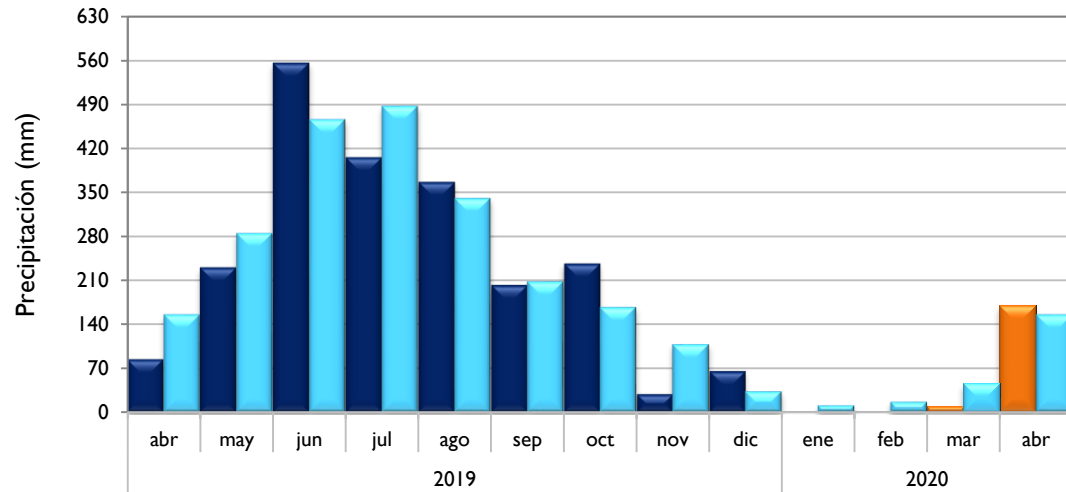

### Valledupar - Cesar

■ Observado 2019

■ Observado 2020

■ Climatología

**Riohacha - La Guajira**

**Rionegro - Antioquia**

**Aeropuerto El Dorado - Bogotá D. C.**

**Lebrija - Santander**

■ Observado 2019

■ Observado 2020

■ Climatología

**Neiva - Huila**

**Palmira - Valle del Cauca**

**Cúcuta - Norte de Santander**

**Chachagüí - Nariño**

■ Observado 2019

■ Observado 2020

■ Climatología

**Villavicencio - Meta**

**Arauca - Arauca**

**Puerto Carreño - Vichada**

**Leticia - Amazonas**

■ Observado 2019

■ Observado 2020

■ Climatología