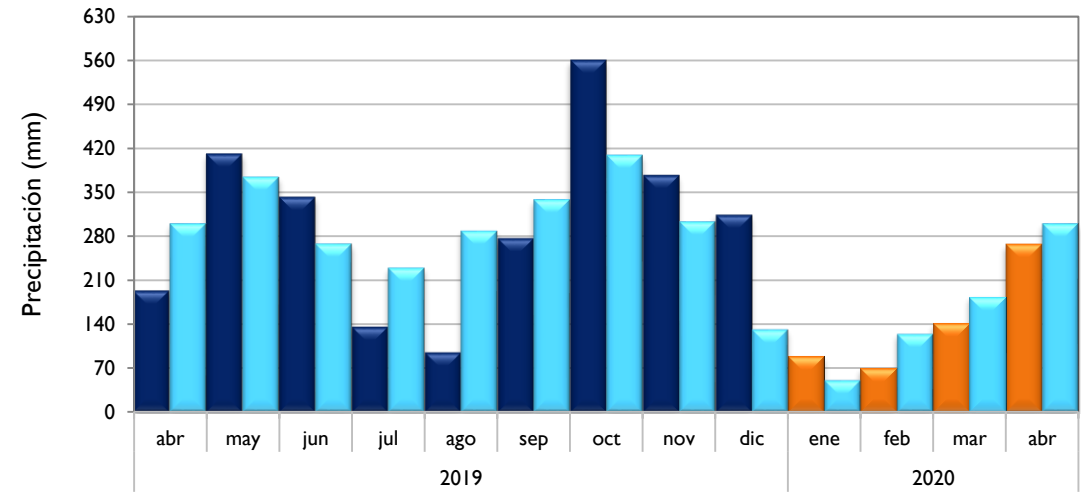

Barrancabermeja - Santander