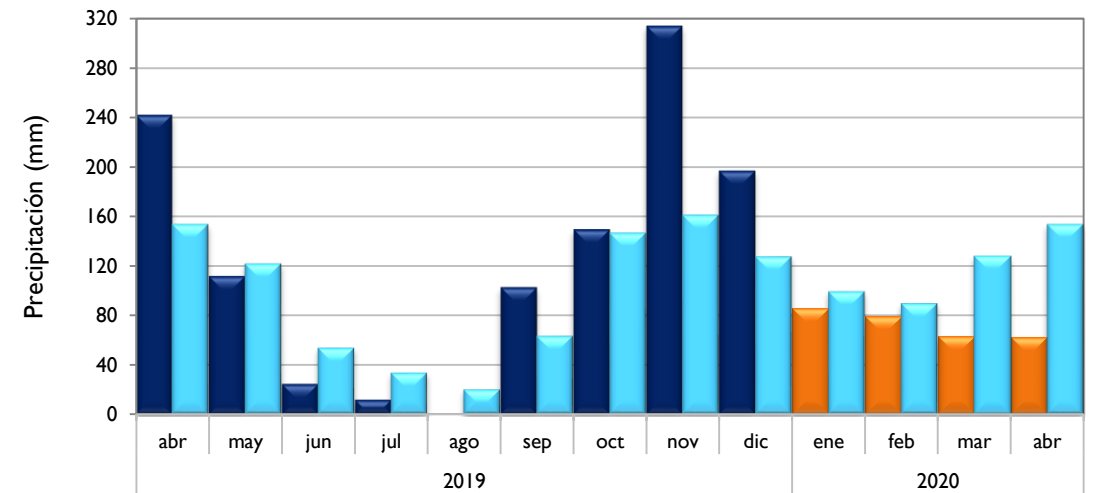

### Valledupar - Cesar

■ Observado 2019

■ Observado 2020

■ Climatología

**Riohacha - La Guajira**

**Rionegro - Antioquia**

**Aeropuerto El Dorado - Bogotá D. C.**

**Lebrija - Santander**

■ Observado 2019

■ Observado 2020

■ Climatología

**Neiva - Huila**

**Palmira - Valle del Cauca**

**Cúcuta - Norte de Santander**

**Chachagüí - Nariño**

■ Observado 2019

■ Observado 2020

■ Climatología

**Villavicencio - Meta**

**Arauca - Arauca**

**Puerto Carreño - Vichada**

**Leticia - Amazonas**

■ Observado 2019

■ Observado 2020