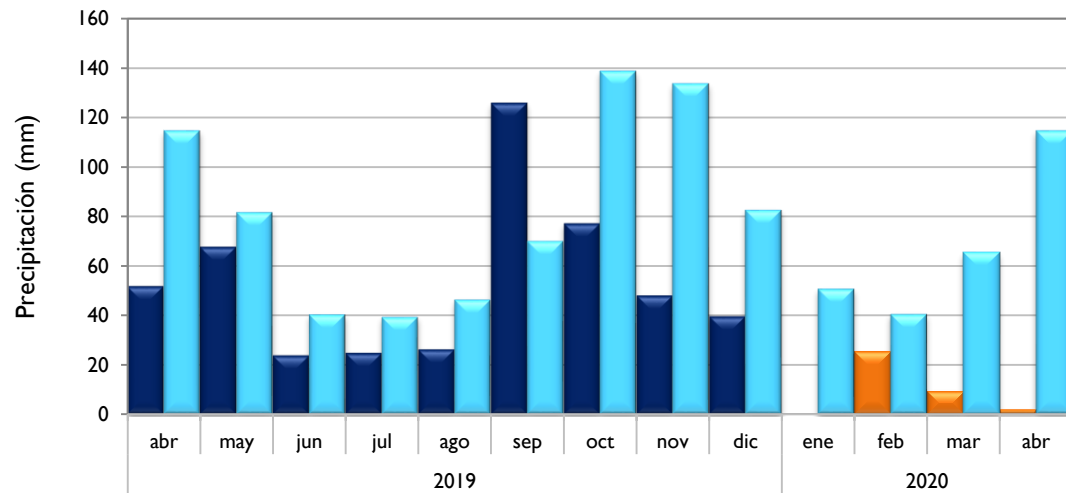

### Valledupar - Cesar

■ Observado 2019

■ Observado 2020

■ Climatología

**Riohacha - La Guajira**

**Rionegro - Antioquia**

**Aeropuerto El Dorado - Bogotá D. C.**

**Lebrija - Santander**

■ Observado 2019

■ Observado 2020

■ Climatología

**Neiva - Huila**

**Palmira - Valle del Cauca**

**Cúcuta - Norte de Santander**

**Chachagüí - Nariño**

■ Observado 2019

■ Observado 2020

■ Climatología

**Villavicencio - Meta**

**Arauca - Arauca**

**Puerto Carreño - Vichada**

**Leticia - Amazonas**

■ Observado 2019

■ Observado 2020