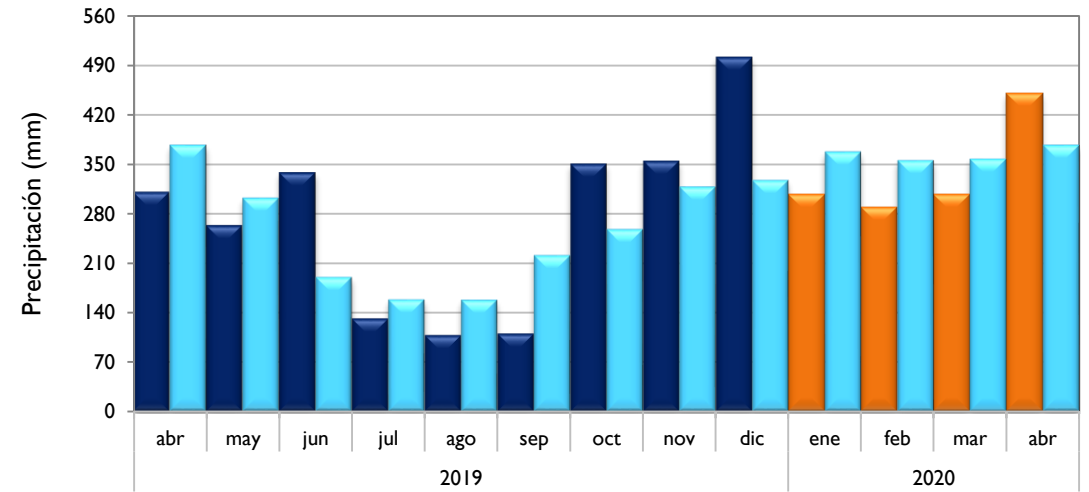

### Valledupar - Cesar

■ Observado 2019

■ Observado 2020

■ Climatología

**Riohacha - La Guajira**

**Rionegro - Antioquia**

**Aeropuerto El Dorado - Bogotá D. C.**

**Lebrija - Santander**

■ Observado 2019

■ Observado 2020

■ Climatología

**Neiva - Huila**

**Palmira - Valle del Cauca**

**Cúcuta - Norte de Santander**

**Chachagüí - Nariño**

■ Observado 2019

■ Observado 2020

■ Climatología

**Villavicencio - Meta**

**Arauca - Arauca**

**Puerto Carreño - Vichada**

**Leticia - Amazonas**

■ Observado 2019

■ Observado 2020

■ Climatología