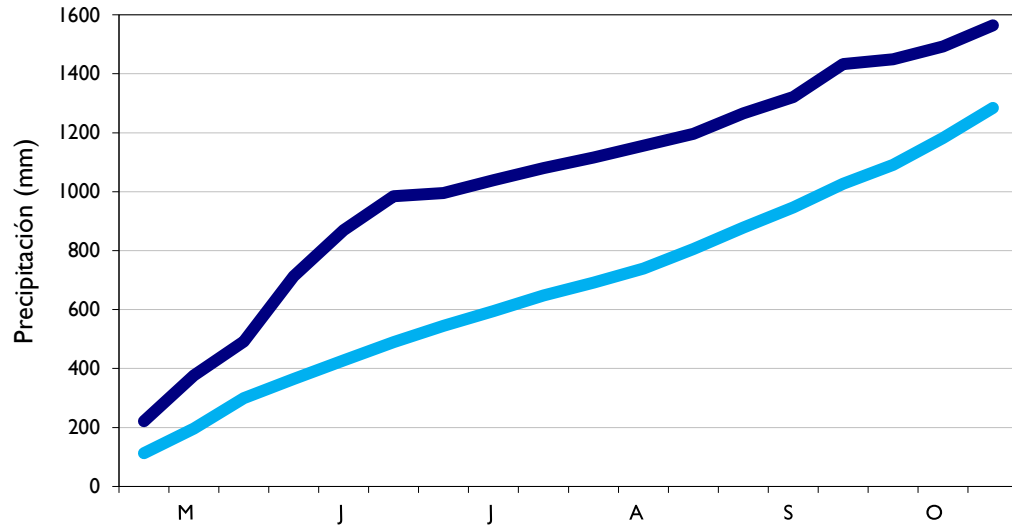

■ Observado

■ Climatología

Leticia - Amazonas