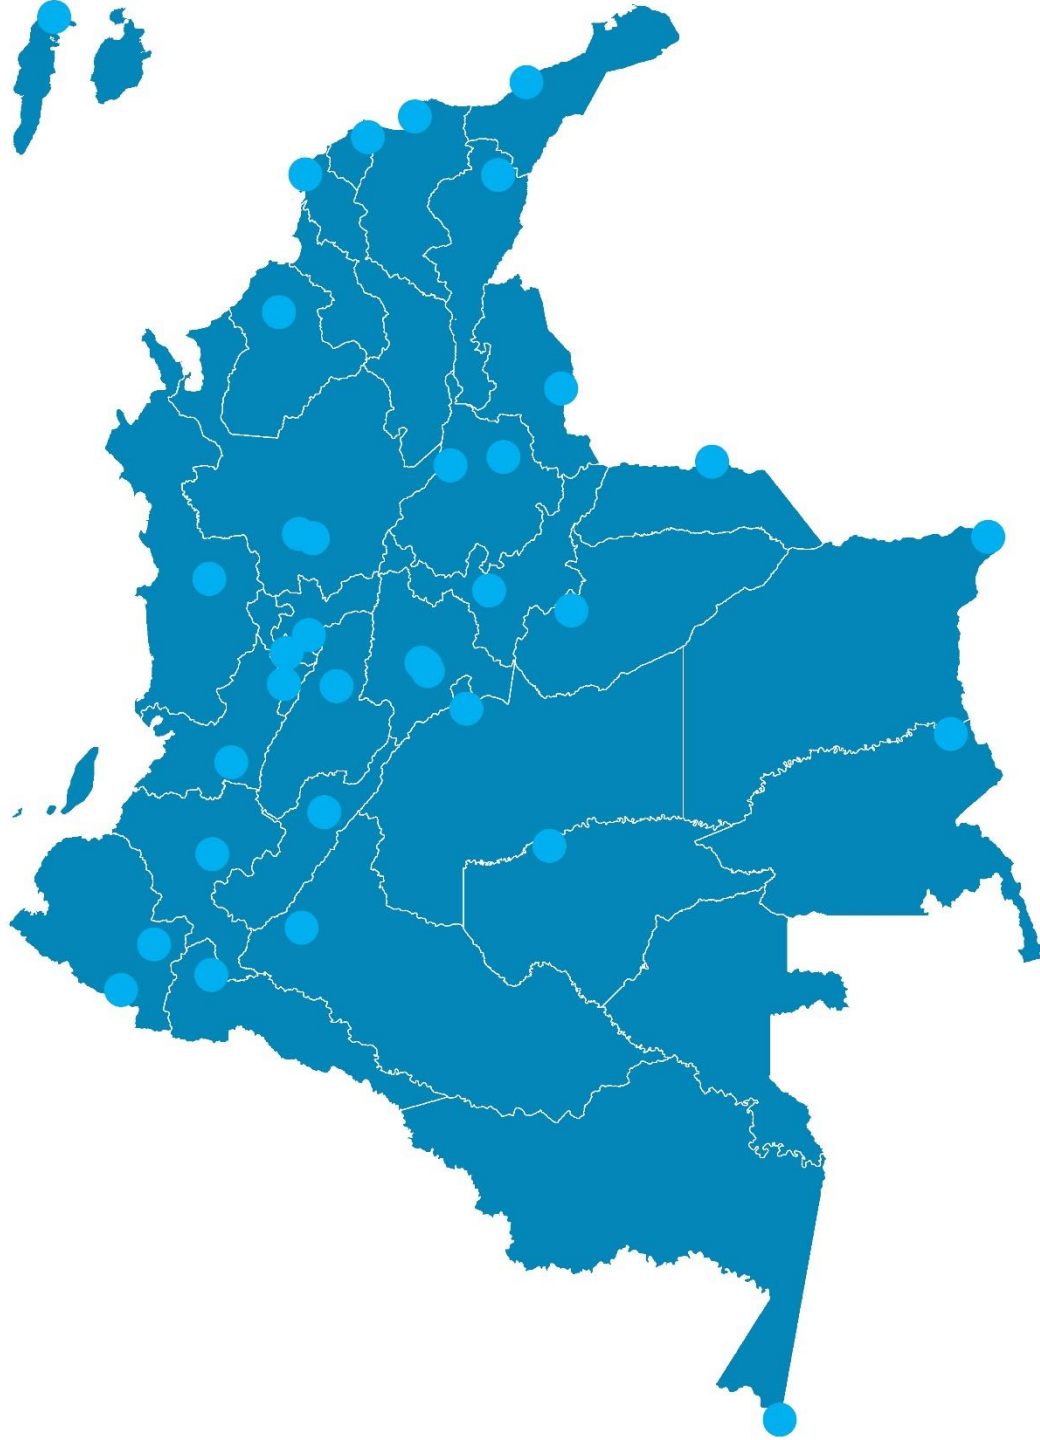

# Boletín Climatológico

Seguimiento Decadal  
de la Precipitación

 Estaciones de  
Seguimiento

Observado

Climatología

Manizales - Caldas

Lebrija - Santander

Aeropuerto El Dorado - Bogotá D. C.

Barrancabermeja - Santander

■ Observado

■ Climatología

**Armenia - Quindío**

**Arauca - Arauca**

**Neiva - Huila**

**Medellín - Antioquia**

■ Observado

**Popayán - Cauca**

**Puerto Carreño - Vichada**

**Chachagüi - Nariño**

■ Observado

■ Climatología

**Quibdó - Chocó**

**Santa Marta - Magdalena**

**Cartagena - Bolívar**

**Riohacha - La Guajira**

Observado

Climatología

**Valledupar - Cesar**

**Montería - Córdoba**

**Rionegro - Antioquia**

**Pereira - Risaralda**

■ Observado