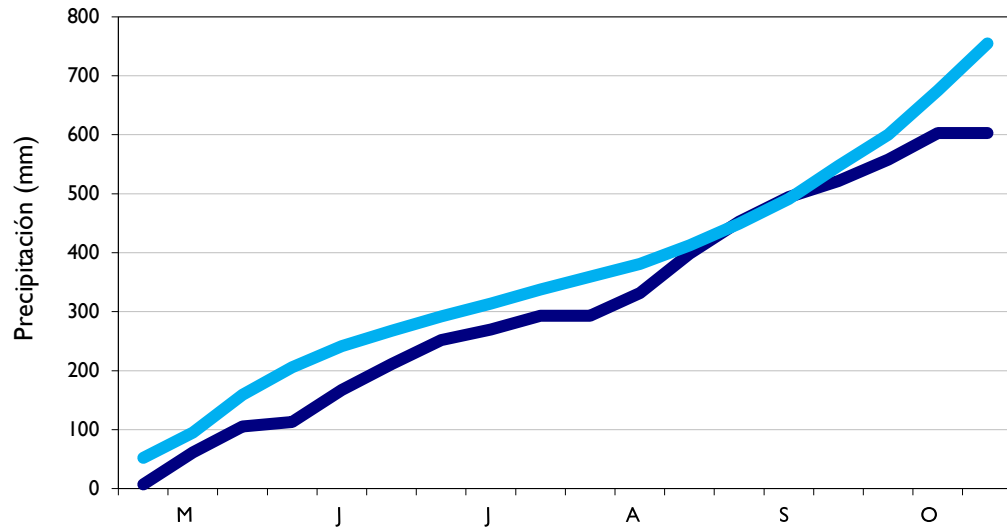

# Boletín Climatológico

Seguimiento Decadal  
de la Precipitación

 Estaciones de  
Seguimiento

Observado

Climatología

Manizales - Caldas

Lebrija - Santander

Aeropuerto El Dorado - Bogotá D. C.

Barrancabermeja - Santander

■ Observado

■ Climatología

**Armenia - Quindío**

**Arauca - Arauca**

**Neiva - Huila**

**Medellín - Antioquia**

■ Observado