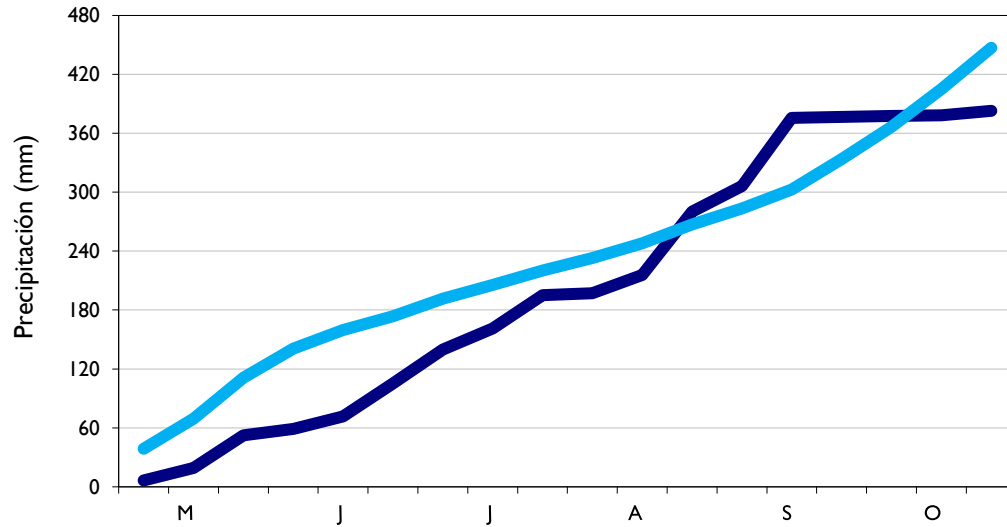

# Boletín Climatológico

Seguimiento Decadal  
de la Precipitación

 Estaciones de  
Seguimiento

Observado

Climatología

Manizales - Caldas

Lebrija - Santander

Aeropuerto El Dorado - Bogotá D. C.

Barrancabermeja - Santander

■ Observado

■ Climatología

**Armenia - Quindío**

**Arauca - Arauca**

**Neiva - Huila**

**Medellín - Antioquia**

■ Observado