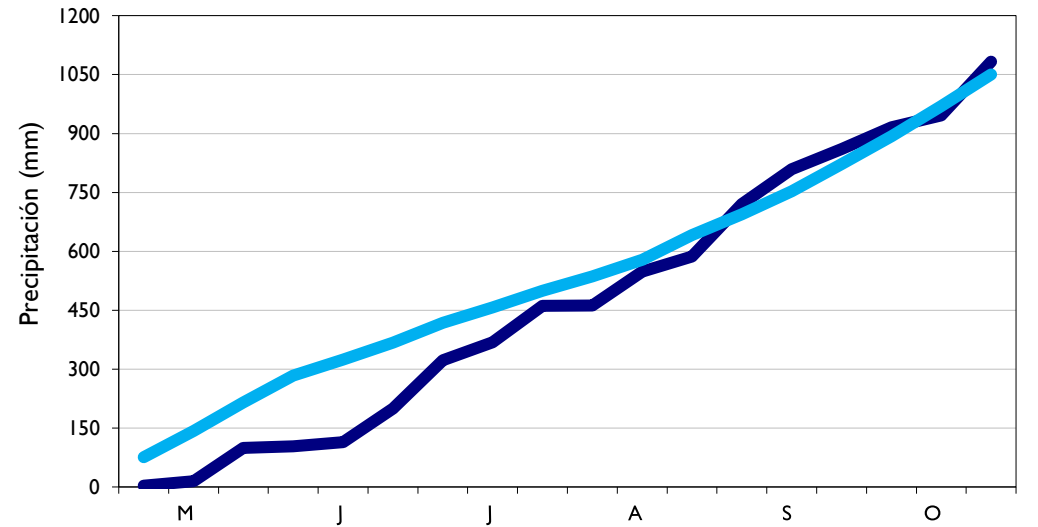

# Boletín Climatológico

Seguimiento Decadal  
de la Precipitación

 Estaciones de  
Seguimiento

Observado

Climatología

Manizales - Caldas

Lebrija - Santander

Aeropuerto El Dorado - Bogotá D. C.

Barrancabermeja - Santander

■ Observado

■ Climatología

**Armenia - Quindío**

**Arauca - Arauca**

**Neiva - Huila**

**Medellín - Antioquia**

■ Observado

■ Climatología

**Leticia - Amazonas**

**Cúcuta - Norte Santander**

**Palmira - Valle del Cauca**

**Villavicencio - Meta**

■ Observado

■ Climatología

**San Andrés - Archipiélago**