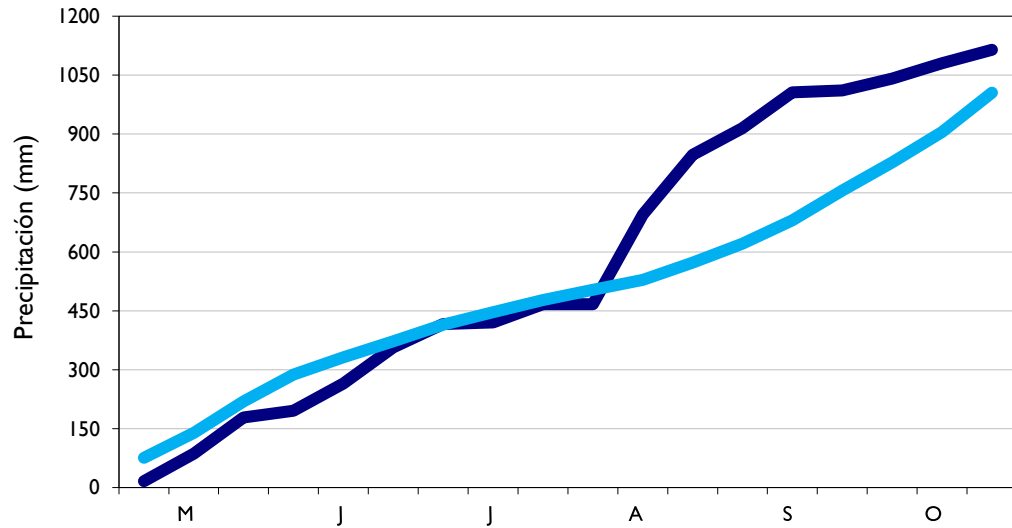

# Boletín Climatológico

Seguimiento Decadal  
de la Precipitación

 Estaciones de  
Seguimiento

Observado

Climatología

Manizales - Caldas

Lebrija - Santander

Aeropuerto El Dorado - Bogotá D. C.

Barrancabermeja - Santander

■ Observado

■ Climatología

**Armenia - Quindío**

**Arauca - Arauca**

**Neiva - Huila**

**Medellín - Antioquia**

■ Observado