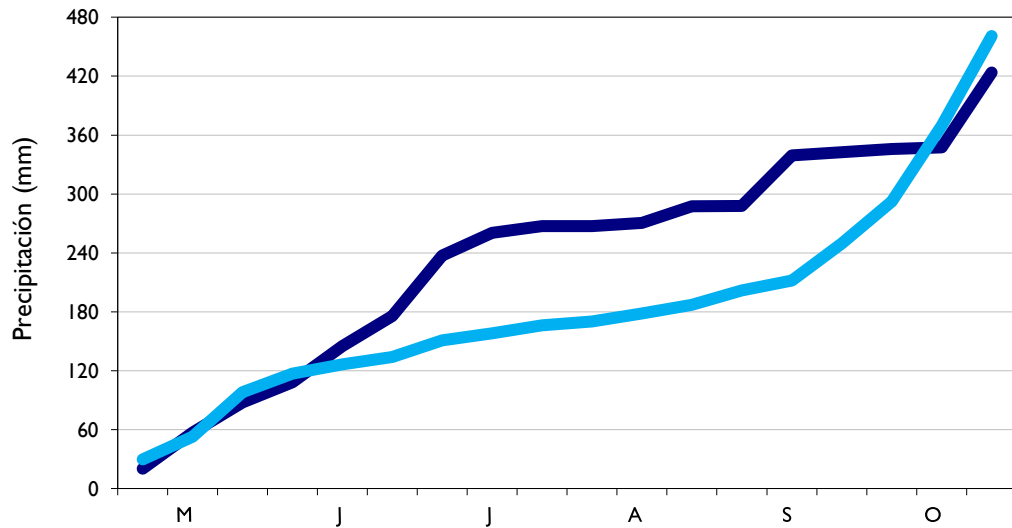

# Boletín Climatológico

Seguimiento Decadal  
de la Precipitación

 Estaciones de  
Seguimiento

Observado

Climatología

Manizales - Caldas

Lebrija - Santander

Aeropuerto El Dorado - Bogotá D. C.

Barrancabermeja - Santander

■ Observado

■ Climatología

**Armenia - Quindío**

**Arauca - Arauca**

**Neiva - Huila**

**Medellín - Antioquia**

■ Observado