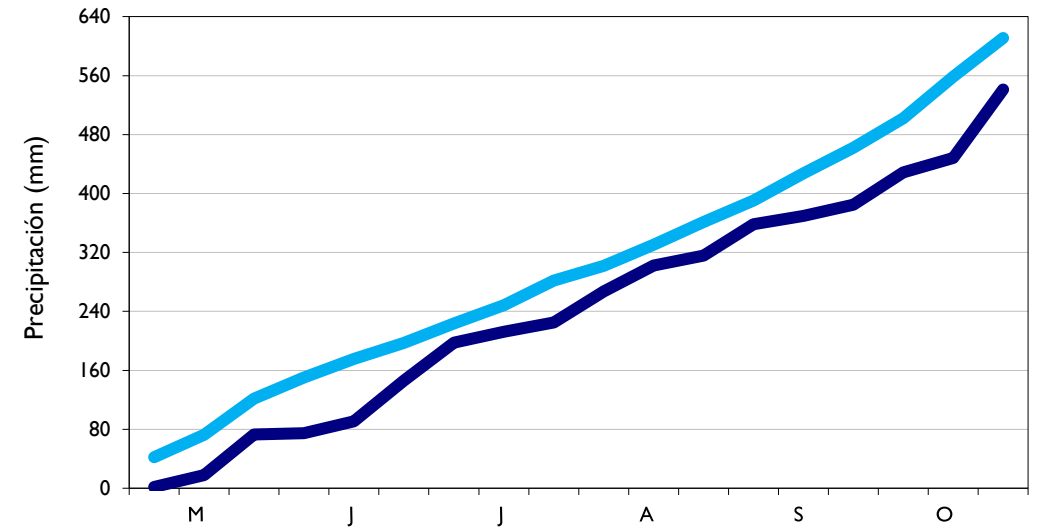

# Boletín Climatológico

Seguimiento Decadal  
de la Precipitación

 Estaciones de  
Seguimiento

Observado

Climatología

Manizales - Caldas

Lebrija - Santander

Aeropuerto El Dorado - Bogotá D. C.

Barrancabermeja - Santander

■ Observado

■ Climatología

**Armenia - Quindío**

**Arauca - Arauca**

**Neiva - Huila**

**Medellín - Antioquia**

■ Observado