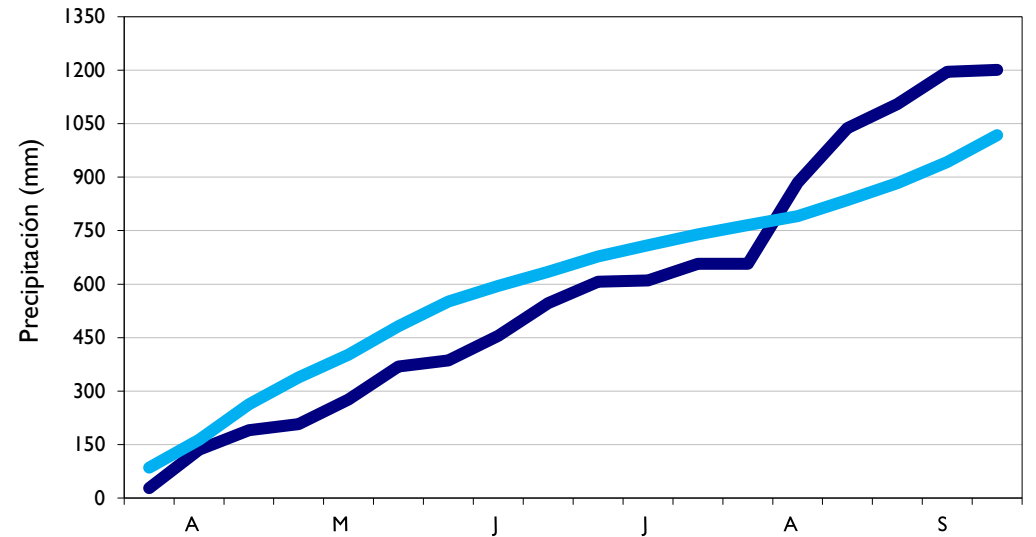

Septiembre
2020

Boletín Climatológico

Seguimiento Decadal
de la Precipitación

■ Observado

■ Climatología

Manizales - Caldas

Lebrija - Santander

Aeropuerto El Dorado - Bogotá D. C.

Soledad - Atlántico

■ Observado

■ Climatología

Barrancabermeja - Santander

Armenia - Quindío

Arauca - Arauca

Neiva - Huila

■ Observado

■ Climatología

Medellín - Antioquia

Leticia - Amazonas

Cúcuta - Norte Santander

Palmira - Valle del Cauca

■ Observado

■ Climatología

Villavicencio - Meta