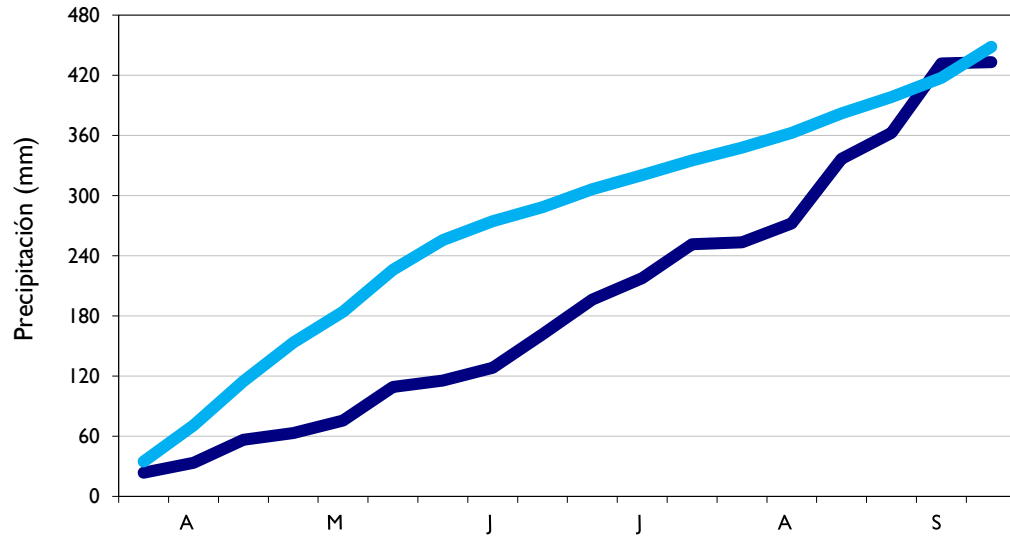

Septiembre
2020

Boletín Climatológico

Seguimiento Decadal
de la Precipitación

■ Observado

■ Climatología

Manizales - Caldas

Lebrija - Santander

Aeropuerto El Dorado - Bogotá D. C.

Soledad - Atlántico

■ Observado

■ Climatología

Barrancabermeja - Santander

Armenia - Quindío

Arauca - Arauca

Neiva - Huila

■ Observado