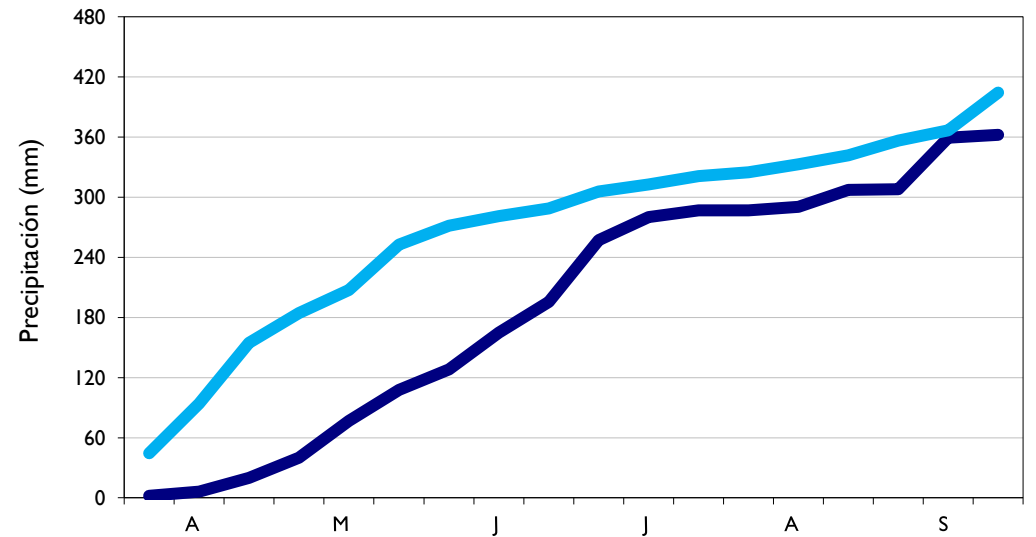

Septiembre
2020

Boletín Climatológico

Seguimiento Decadal
de la Precipitación

■ Observado

■ Climatología

Manizales - Caldas

Lebrija - Santander

Aeropuerto El Dorado - Bogotá D. C.

Soledad - Atlántico

■ Observado

■ Climatología

Barrancabermeja - Santander

Armenia - Quindío

Arauca - Arauca

Neiva - Huila

■ Observado

■ Climatología

Medellín - Antioquia

Leticia - Amazonas

Cúcuta - Norte Santander

Palmira - Valle del Cauca

■ Observado

■ Climatología

Villavicencio - Meta