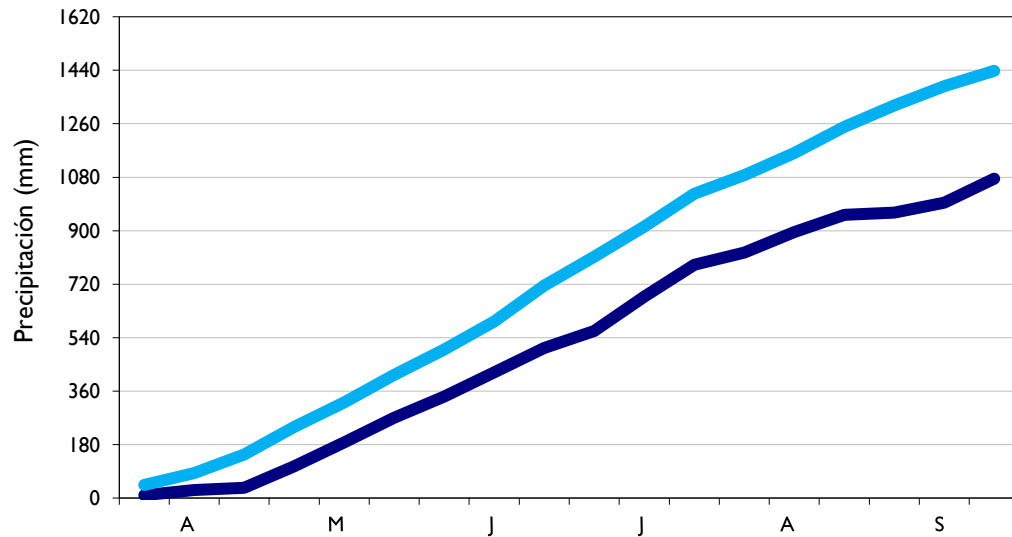

Septiembre
2020

Boletín Climatológico

Seguimiento Decadal
de la Precipitación

■ Observado

■ Climatología

Manizales - Caldas

Lebrija - Santander

Aeropuerto El Dorado - Bogotá D. C.

Soledad - Atlántico

■ Observado

■ Climatología

Barrancabermeja - Santander

Armenia - Quindío

Arauca - Arauca

Neiva - Huila

■ Observado

■ Climatología

Medellín - Antioquia

Leticia - Amazonas

Cúcuta - Norte Santander

Palmira - Valle del Cauca

■ Observado

■ Climatología

Villavicencio - Meta