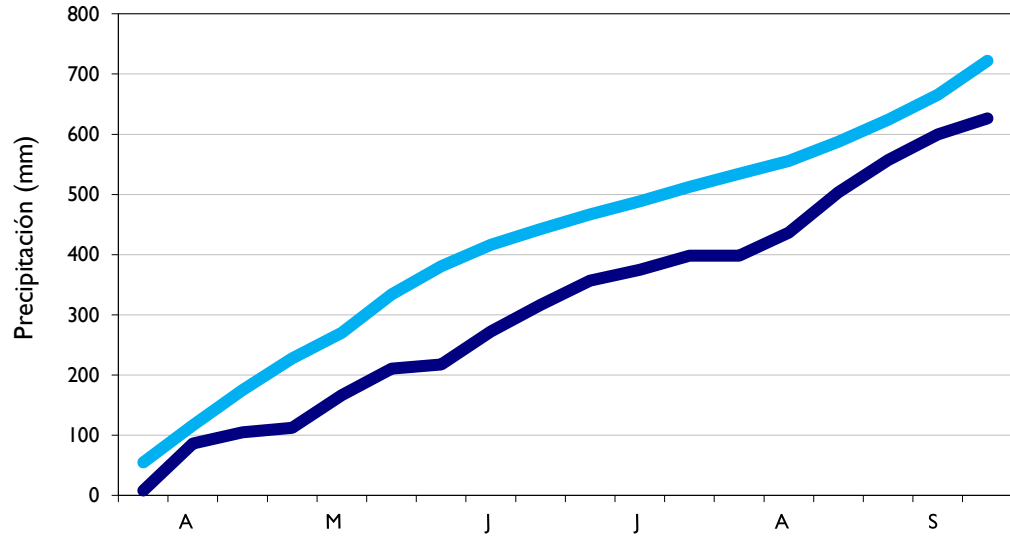

Septiembre
2020

Boletín Climatológico

Seguimiento Decadal
de la Precipitación

■ Observado

■ Climatología

Manizales - Caldas

Lebrija - Santander

Aeropuerto El Dorado - Bogotá D. C.

Soledad - Atlántico

■ Observado

■ Climatología

Barrancabermeja - Santander

Armenia - Quindío

Arauca - Arauca

Neiva - Huila

■ Observado