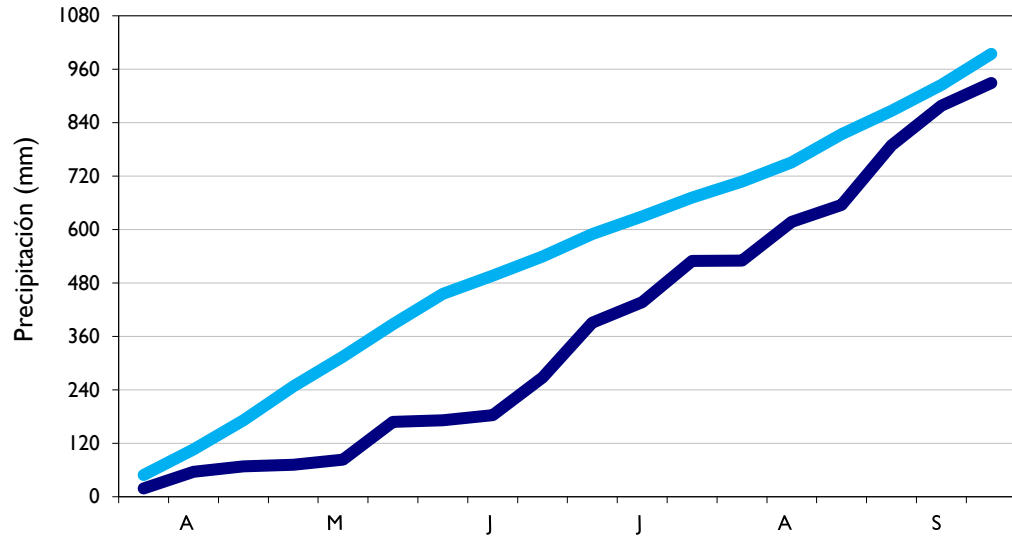

Septiembre
2020

Boletín Climatológico

Seguimiento Decadal
de la Precipitación

■ Observado

■ Climatología

Manizales - Caldas

Lebrija - Santander

Aeropuerto El Dorado - Bogotá D. C.

Soledad - Atlántico

■ Observado

■ Climatología

Barrancabermeja - Santander

Armenia - Quindío

Arauca - Arauca

Neiva - Huila

■ Observado

■ Climatología

Medellín - Antioquia

Leticia - Amazonas

Cúcuta - Norte Santander

Palmira - Valle del Cauca

■ Observado

■ Climatología

Villavicencio - Meta