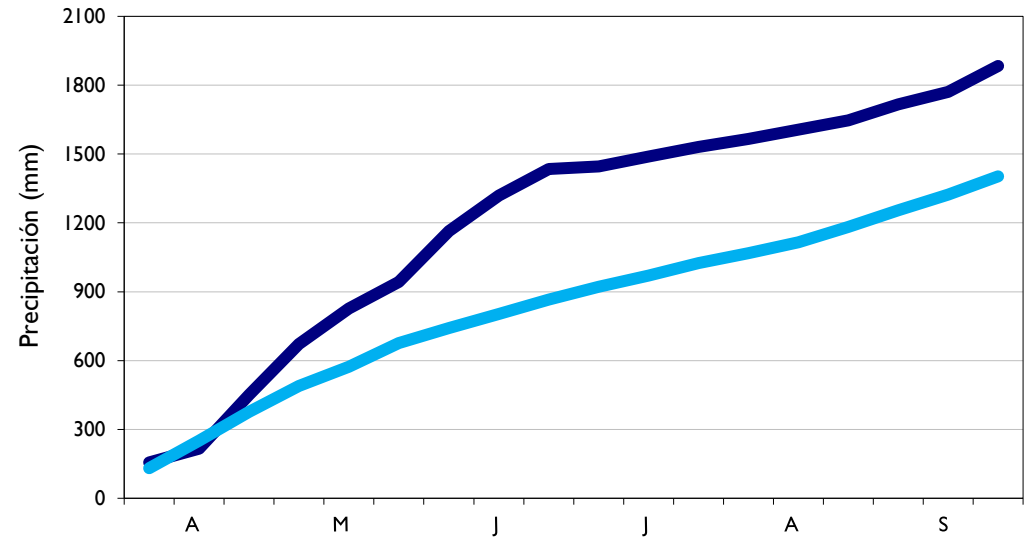

Septiembre
2020

Boletín Climatológico

Seguimiento Decadal
de la Precipitación

■ Observado

■ Climatología

Manizales - Caldas

Lebrija - Santander

Aeropuerto El Dorado - Bogotá D. C.

Soledad - Atlántico

■ Observado

■ Climatología

Barrancabermeja - Santander

Armenia - Quindío

Arauca - Arauca

Neiva - Huila

■ Observado

■ Climatología

Medellín - Antioquia

Leticia - Amazonas

Cúcuta - Norte Santander

Palmira - Valle del Cauca

■ Observado

■ Climatología

Villavicencio - Meta