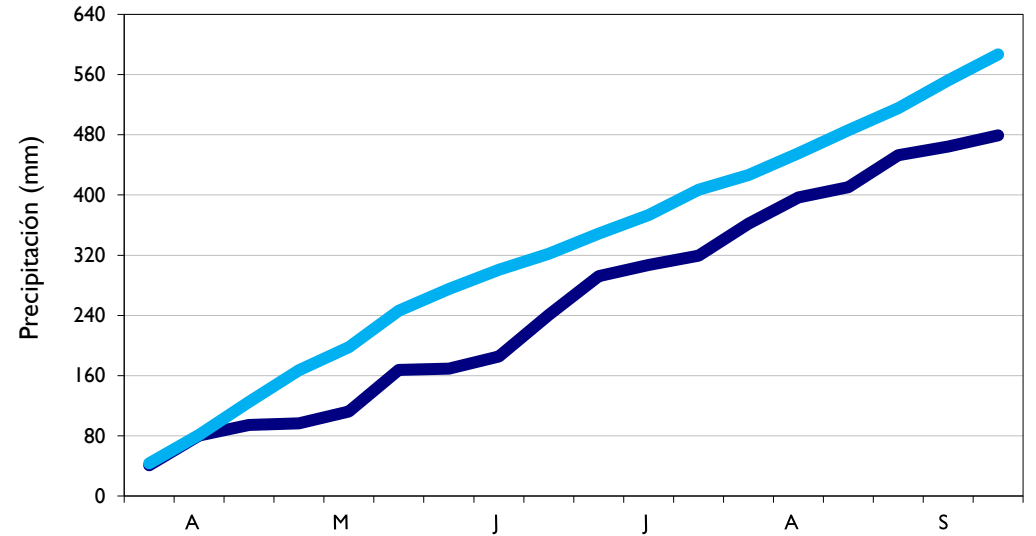

Septiembre
2020

Boletín Climatológico

Seguimiento Decadal
de la Precipitación

■ Observado

■ Climatología

Manizales - Caldas

Lebrija - Santander

Aeropuerto El Dorado - Bogotá D. C.

Soledad - Atlántico

■ Observado

■ Climatología

Barrancabermeja - Santander

Armenia - Quindío

Arauca - Arauca

Neiva - Huila

■ Observado