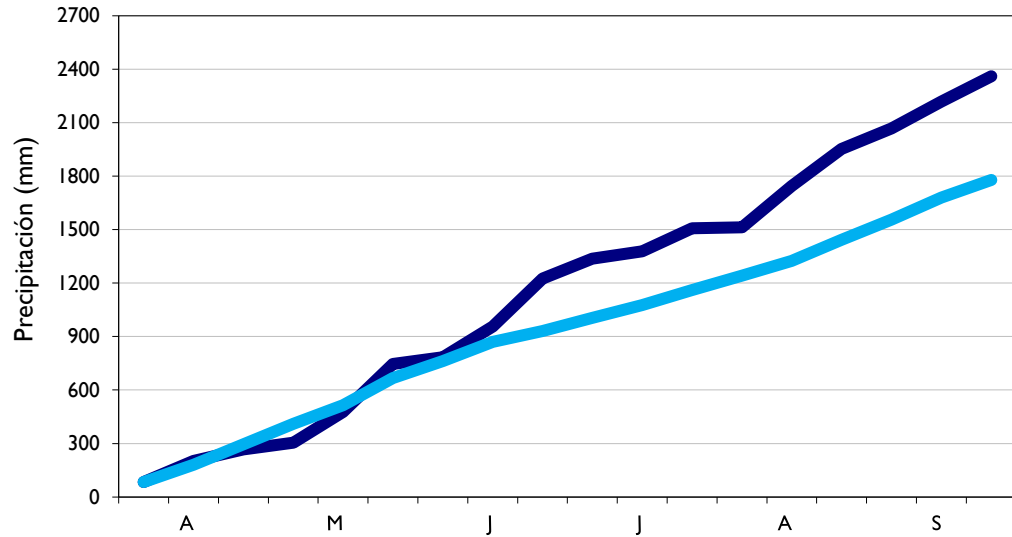

Septiembre
2020

Boletín Climatológico

Seguimiento Decadal
de la Precipitación

■ Observado

■ Climatología

Manizales - Caldas

Lebrija - Santander

Aeropuerto El Dorado - Bogotá D. C.

Soledad - Atlántico

■ Observado

■ Climatología

Barrancabermeja - Santander

Armenia - Quindío

Arauca - Arauca

Neiva - Huila

■ Observado