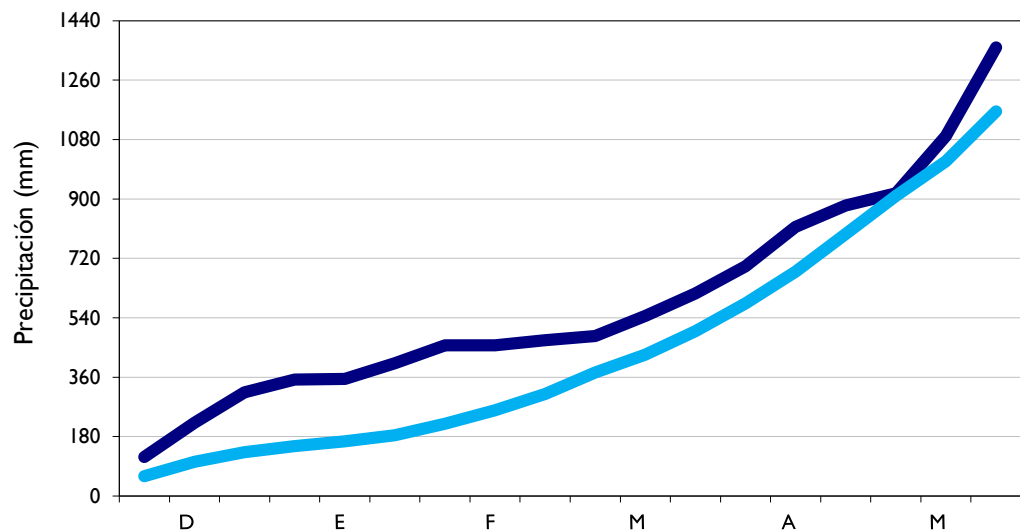

Mayo
2020

Boletín Climatológico

Seguimiento Decadal
de la Precipitación

 Estaciones de
Seguimiento

■ Observado

■ Climatología

Manizales - Caldas

Lebrija - Santander

Aeropuerto El Dorado - Bogotá D. C.

Soledad - Atlántico

■ Observado

■ Climatología

Barrancabermeja - Santander

Armenia - Quindío

Arauca - Arauca

Neiva - Huila

■ Observado

■ Climatología

Medellín - Antioquia

Leticia - Amazonas

Cúcuta - Norte Santander

Palmira - Valle del Cauca

■ Observado

■ Climatología