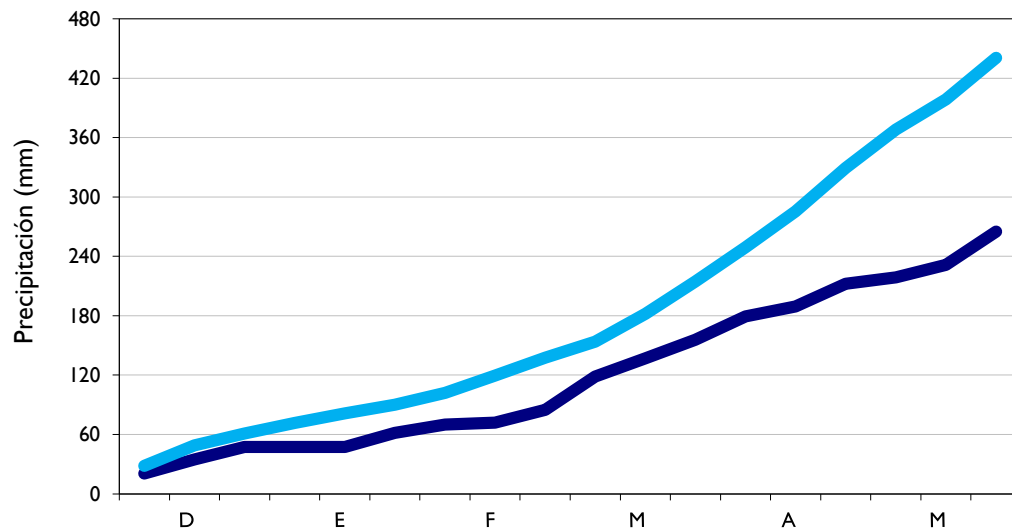

Mayo
2020

Boletín Climatológico

Seguimiento Decadal
de la Precipitación

 Estaciones de
Seguimiento

■ Observado

■ Climatología

Manizales - Caldas

Lebrija - Santander

Aeropuerto El Dorado - Bogotá D. C.

Soledad - Atlántico

■ Observado

■ Climatología

Barrancabermeja - Santander

Armenia - Quindío

Arauca - Arauca

Neiva - Huila