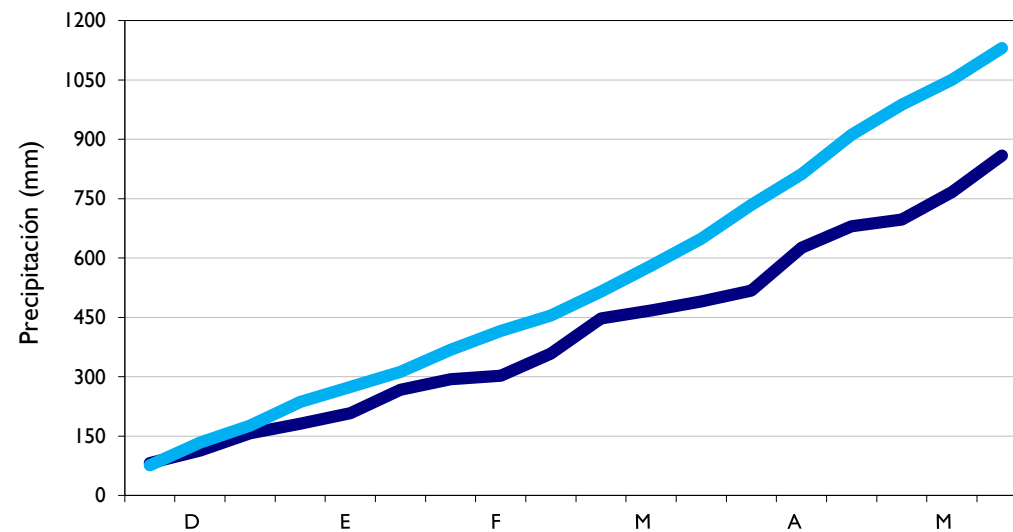

Mayo
2020

Boletín Climatológico

Seguimiento Decadal
de la Precipitación

 Estaciones de
Seguimiento

■ Observado

■ Climatología

Manizales - Caldas

Lebrija - Santander

Aeropuerto El Dorado - Bogotá D. C.

Soledad - Atlántico

■ Observado

■ Climatología

Barrancabermeja - Santander

Armenia - Quindío

Arauca - Arauca

Neiva - Huila

■ Observado

■ Climatología

Medellín - Antioquia

Leticia - Amazonas

Cúcuta - Norte Santander

Palmira - Valle del Cauca

■ Observado

■ Climatología