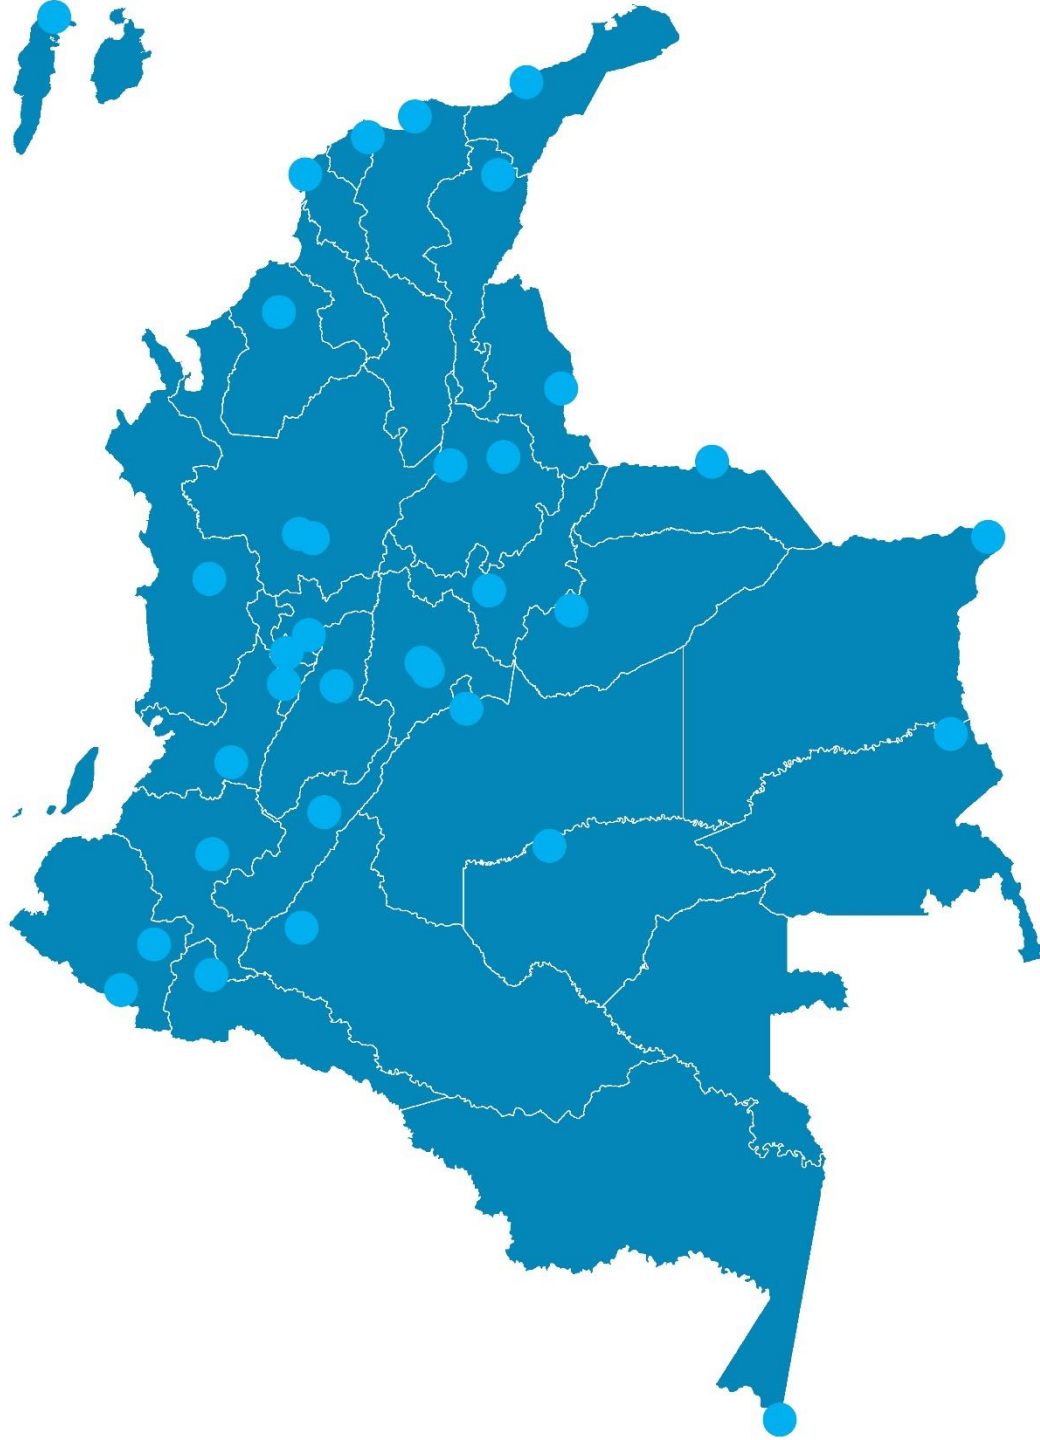

Mayo
2020

Boletín Climatológico

Seguimiento Decadal
de la Precipitación

 Estaciones de
Seguimiento

■ Observado

■ Climatología

Manizales - Caldas

Lebrija - Santander

Aeropuerto El Dorado - Bogotá D. C.

Soledad - Atlántico

■ Observado

■ Climatología

Barrancabermeja - Santander

Armenia - Quindío

Arauca - Arauca

Neiva - Huila

■ Observado

■ Climatología

Medellín - Antioquia

Leticia - Amazonas

Cúcuta - Norte Santander

Palmira - Valle del Cauca

■ Observado

■ Climatología

Villavicencio - Meta

San Andrés - Archipiélago

Popayán - Cauca

Puerto Carreño - Vichada

■ Observado

■ Climatología

Chachagüí - Nariño

Quibdó - Chocó