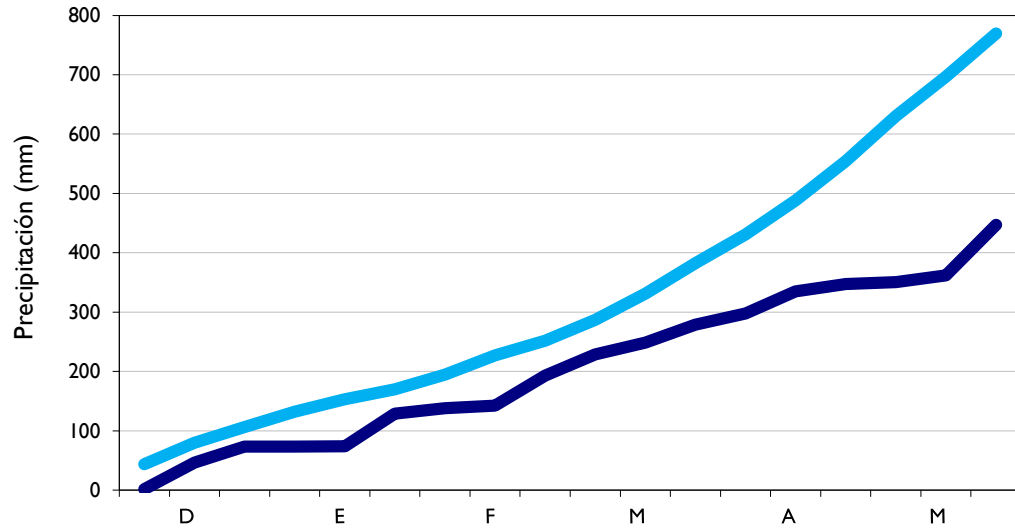

Mayo
2020

Boletín Climatológico

Seguimiento Decadal
de la Precipitación

 Estaciones de
Seguimiento

■ Observado

■ Climatología

Manizales - Caldas

Lebrija - Santander

Aeropuerto El Dorado - Bogotá D. C.

Soledad - Atlántico

■ Observado

■ Climatología

Barrancabermeja - Santander

Armenia - Quindío

Arauca - Arauca

Neiva - Huila

■ Observado

■ Climatología

Medellín - Antioquia

Leticia - Amazonas

Cúcuta - Norte Santander

Palmira - Valle del Cauca

■ Observado

■ Climatología