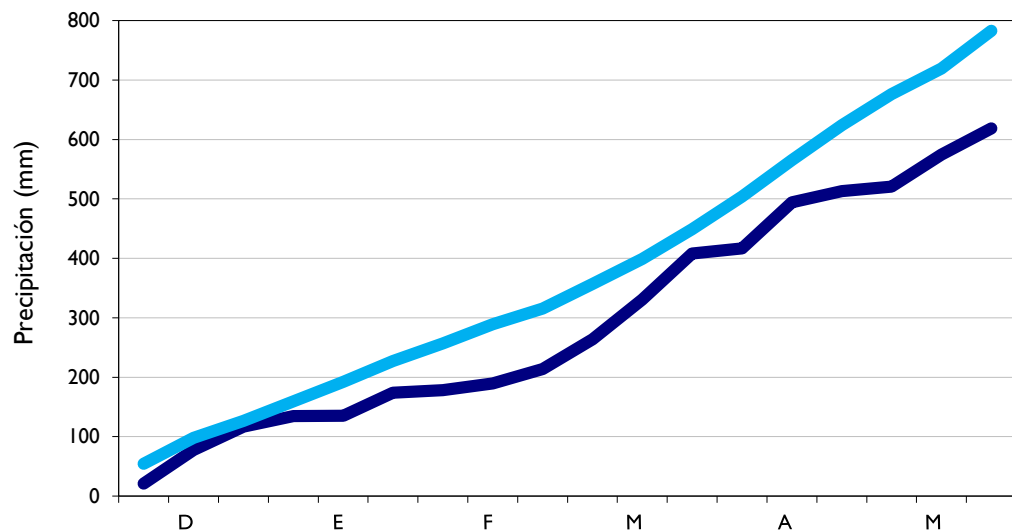

Mayo
2020

Boletín Climatológico

Seguimiento Decadal
de la Precipitación

 Estaciones de
Seguimiento

■ Observado

■ Climatología

Manizales - Caldas

Lebrija - Santander

Aeropuerto El Dorado - Bogotá D. C.

Soledad - Atlántico

■ Observado

■ Climatología

Barrancabermeja - Santander

Armenia - Quindío

Arauca - Arauca

Neiva - Huila