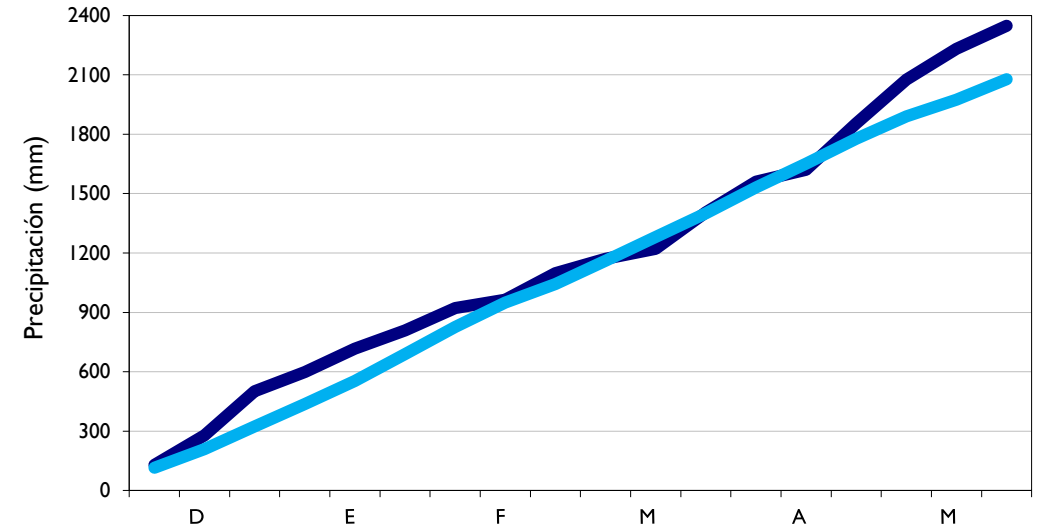

Mayo
2020

Boletín Climatológico

Seguimiento Decadal
de la Precipitación

 Estaciones de
Seguimiento

■ Observado

■ Climatología

Manizales - Caldas

Lebrija - Santander

Aeropuerto El Dorado - Bogotá D. C.

Soledad - Atlántico

■ Observado

■ Climatología

Barrancabermeja - Santander

Armenia - Quindío

Arauca - Arauca

Neiva - Huila

■ Observado

■ Climatología

Medellín - Antioquia

Leticia - Amazonas

Cúcuta - Norte Santander

Palmira - Valle del Cauca

■ Observado

■ Climatología