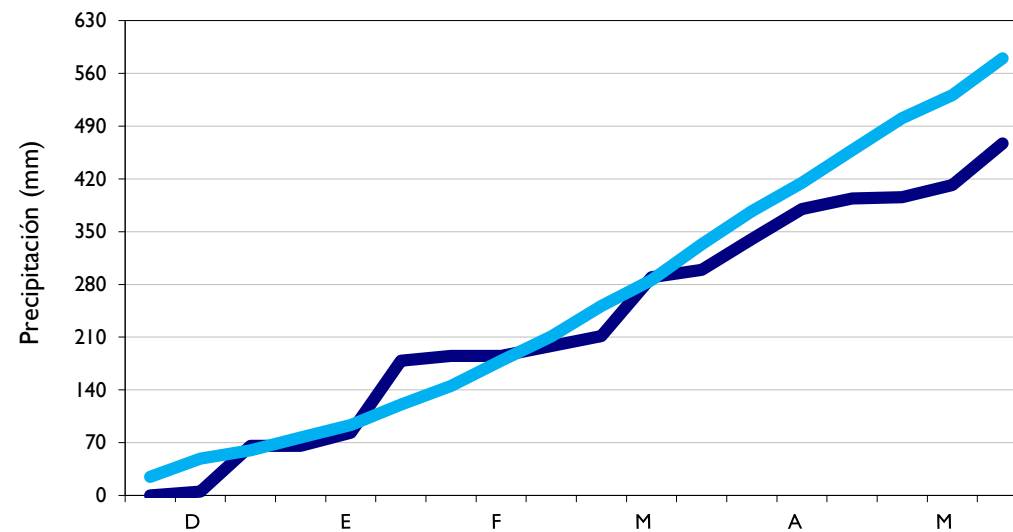

Mayo
2020

Boletín Climatológico

Seguimiento Decadal
de la Precipitación

 Estaciones de
Seguimiento

■ Observado

■ Climatología

Manizales - Caldas

Lebrija - Santander

Aeropuerto El Dorado - Bogotá D. C.

Soledad - Atlántico

■ Observado

■ Climatología

Barrancabermeja - Santander

Armenia - Quindío

Arauca - Arauca

Neiva - Huila