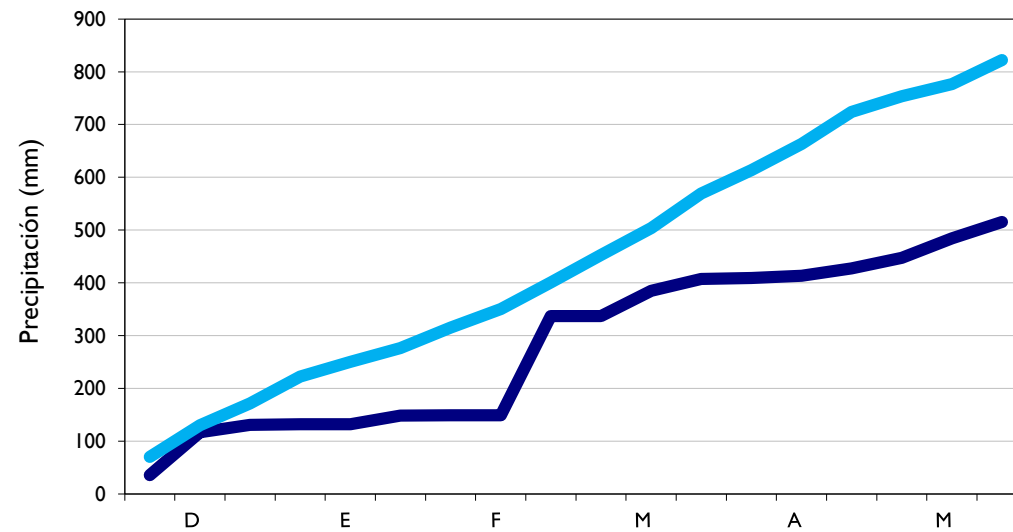

Mayo
2020

Boletín Climatológico

Seguimiento Decadal
de la Precipitación

 Estaciones de
Seguimiento

■ Observado

■ Climatología

Manizales - Caldas

Lebrija - Santander

Aeropuerto El Dorado - Bogotá D. C.

Soledad - Atlántico

■ Observado

■ Climatología

Barrancabermeja - Santander

Armenia - Quindío

Arauca - Arauca

Neiva - Huila

■ Observado

■ Climatología

Medellín - Antioquia

Leticia - Amazonas

Cúcuta - Norte Santander

Palmira - Valle del Cauca

■ Observado

■ Climatología