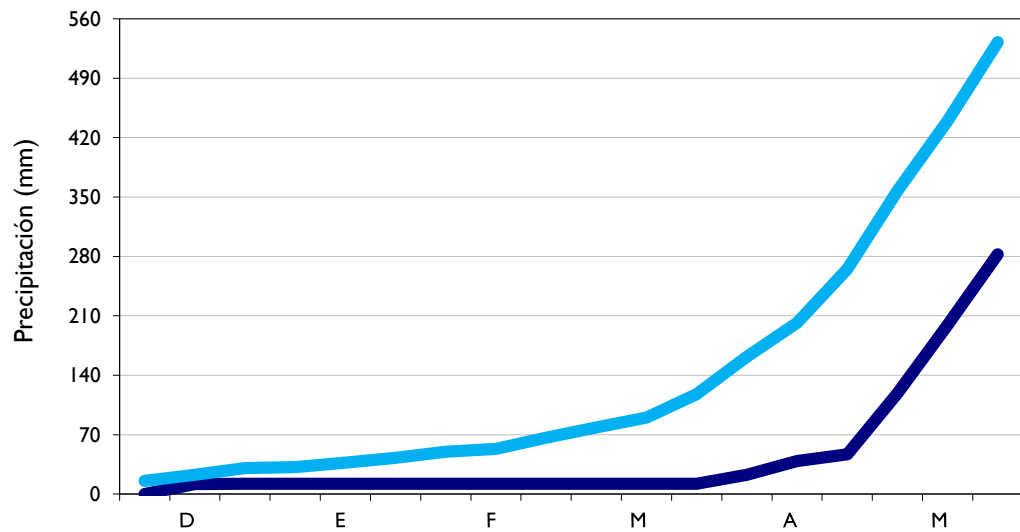

Mayo
2020

Boletín Climatológico

Seguimiento Decadal
de la Precipitación

 Estaciones de
Seguimiento

■ Observado

■ Climatología

Manizales - Caldas

Lebrija - Santander

Aeropuerto El Dorado - Bogotá D. C.

Soledad - Atlántico

■ Observado

■ Climatología

Barrancabermeja - Santander

Armenia - Quindío

Arauca - Arauca

Neiva - Huila

■ Observado

■ Climatología

Medellín - Antioquia

Leticia - Amazonas

Cúcuta - Norte Santander

Palmira - Valle del Cauca

■ Observado

■ Climatología