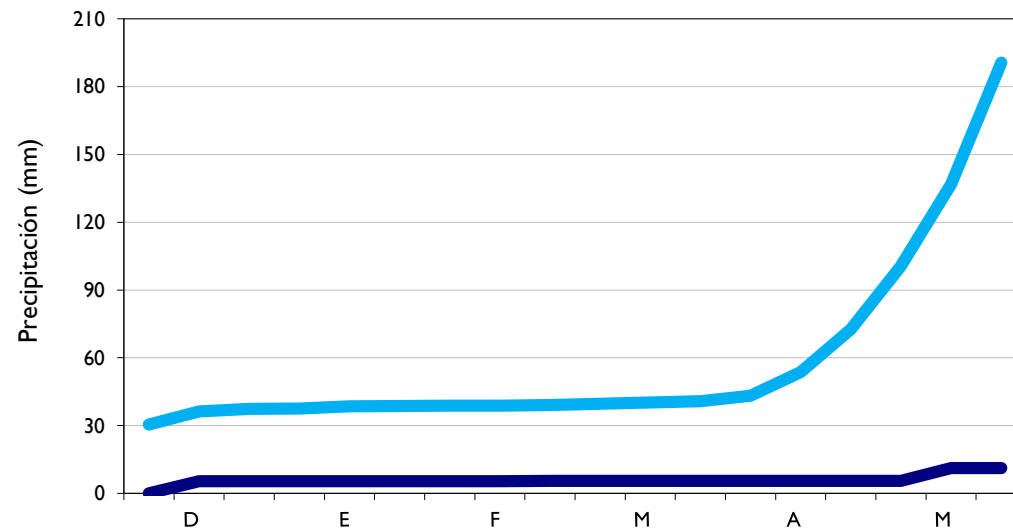

Mayo
2020

Boletín Climatológico

Seguimiento Decadal
de la Precipitación

 Estaciones de
Seguimiento

■ Observado

■ Climatología

Manizales - Caldas

Lebrija - Santander

Aeropuerto El Dorado - Bogotá D. C.

Soledad - Atlántico

■ Observado

■ Climatología

Barrancabermeja - Santander

Armenia - Quindío

Arauca - Arauca

Neiva - Huila