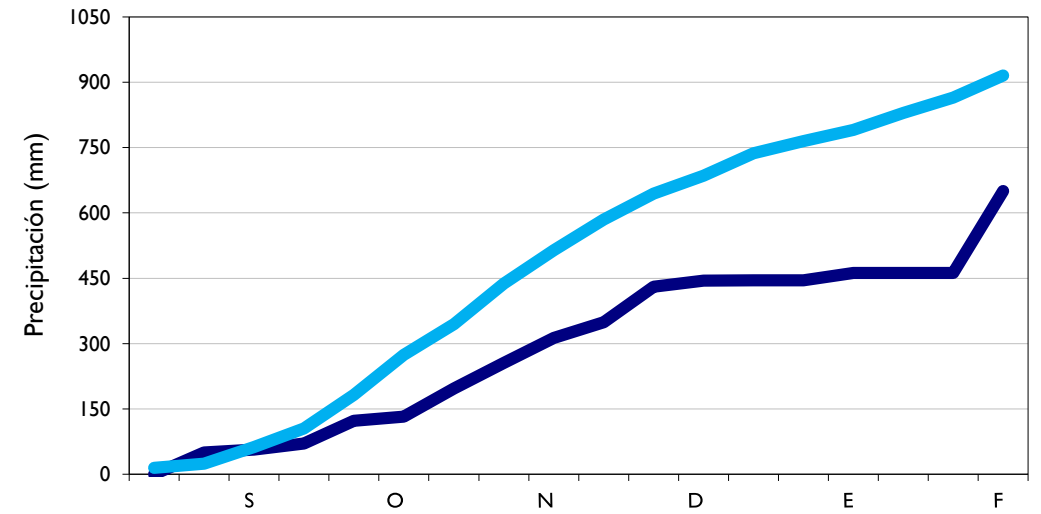

Febrero
2020

Boletín Climatológico

Seguimiento Decadal
de la Precipitación

■ Observado

■ Climatología

Manizales - Caldas

Lebrija - Santander

Aeropuerto El Dorado - Bogotá D. C.

Soledad - Atlántico

■ Observado

■ Climatología

Barrancabermeja - Santander

Armenia - Quindío

Arauca - Arauca

Neiva - Huila

■ Observado

■ Climatología

Medellín - Antioquia

Leticia - Amazonas

Ibagué - Tolima

Cúcuta - Norte Santander

Observado

Climatología

Palmira - Valle del Cauca