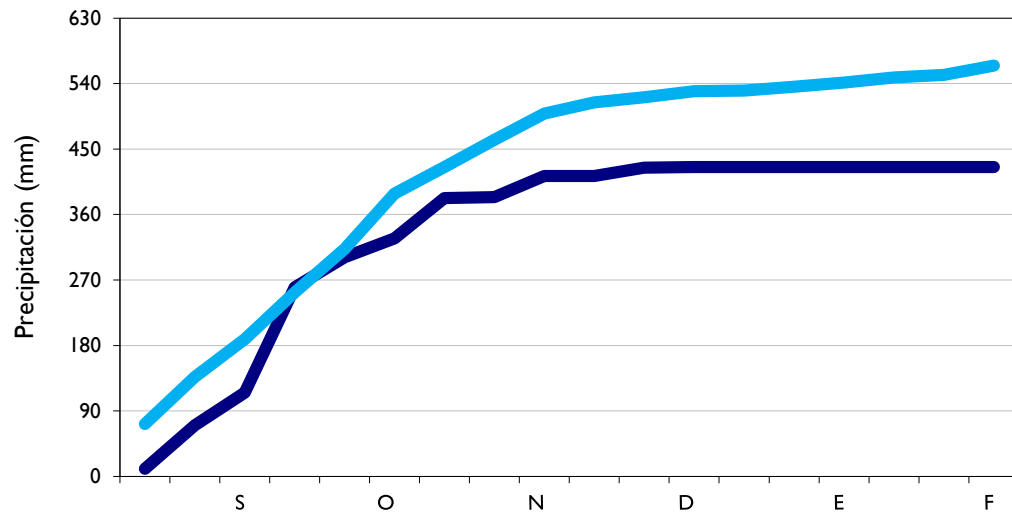

Febrero
2020

Boletín Climatológico

Seguimiento Decadal
de la Precipitación

■ Observado

■ Climatología

Manizales - Caldas

Lebrija - Santander

Aeropuerto El Dorado - Bogotá D. C.

Soledad - Atlántico

■ Observado

■ Climatología

Barrancabermeja - Santander

Armenia - Quindío

Arauca - Arauca

Neiva - Huila

■ Observado

■ Climatología

Medellín - Antioquia

Leticia - Amazonas

Ibagué - Tolima

Cúcuta - Norte Santander

Observado

Climatología

Palmira - Valle del Cauca