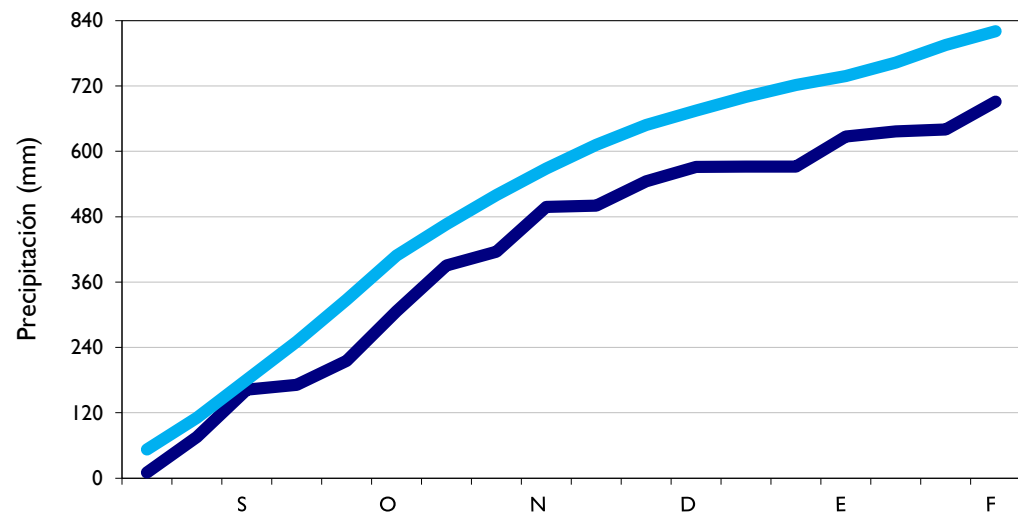

Febrero
2020

Boletín Climatológico

Seguimiento Decadal
de la Precipitación

■ Observado

■ Climatología

Manizales - Caldas

Lebrija - Santander

Aeropuerto El Dorado - Bogotá D. C.

Soledad - Atlántico

■ Observado

■ Climatología

Barrancabermeja - Santander

Armenia - Quindío

Arauca - Arauca

Neiva - Huila

■ Observado

■ Climatología

Medellín - Antioquia

Leticia - Amazonas

Ibagué - Tolima

Cúcuta - Norte Santander

Observado

Climatología

Palmira - Valle del Cauca