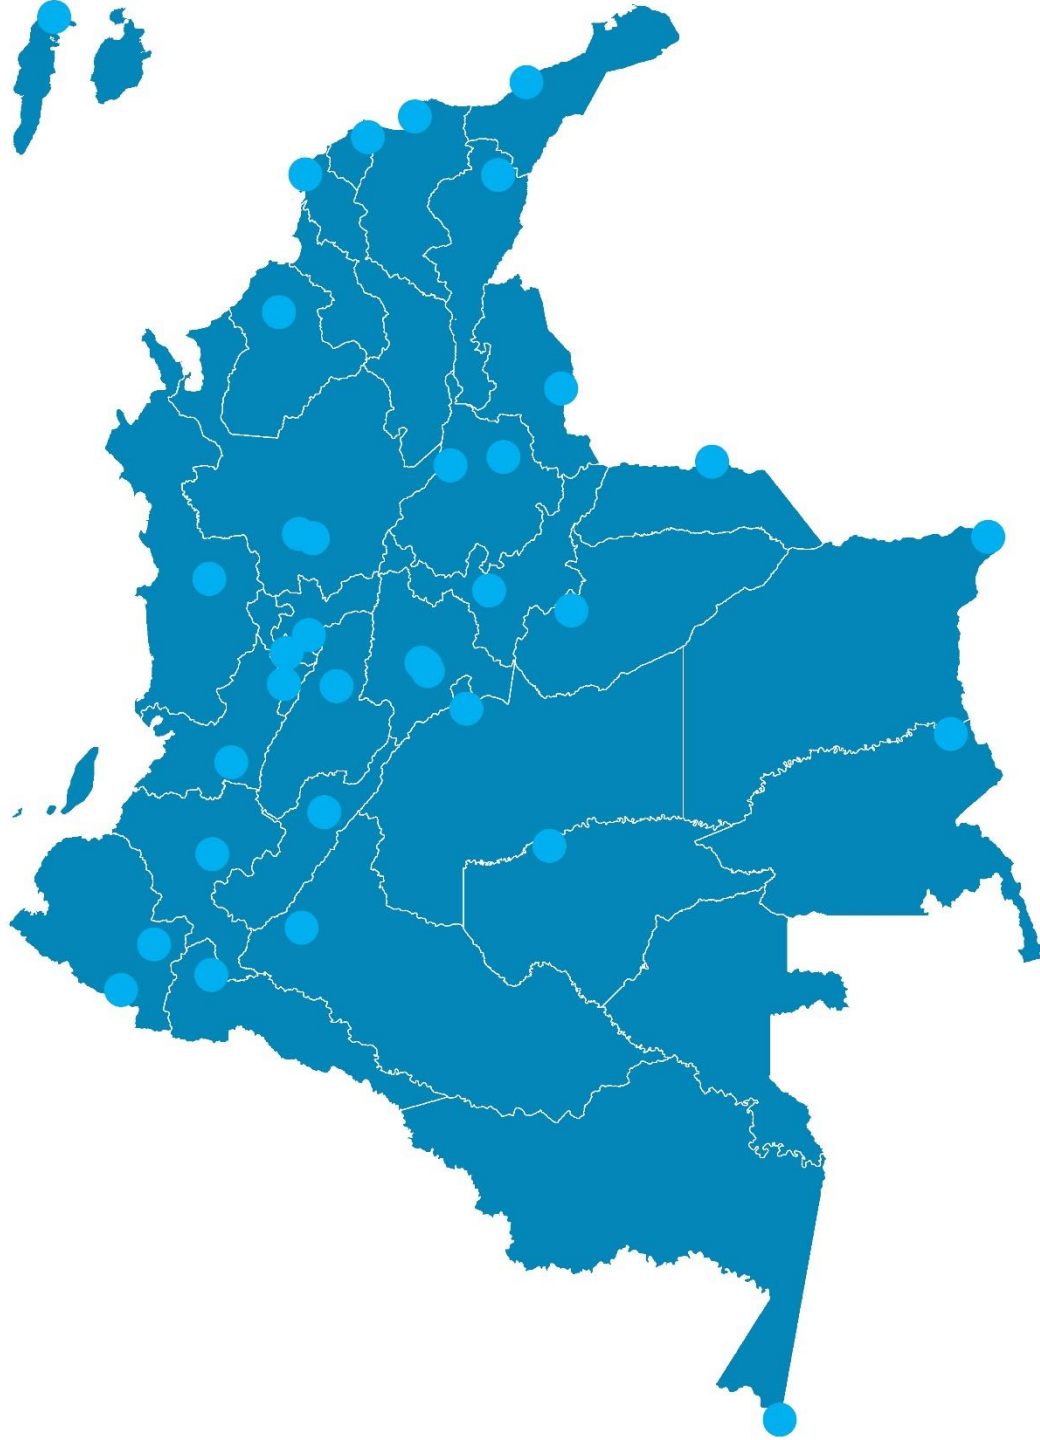

Febrero
2020

Boletín Climatológico

Seguimiento Decadal
de la Precipitación

■ Observado

■ Climatología

Manizales - Caldas

Lebrija - Santander

Aeropuerto El Dorado - Bogotá D. C.

Soledad - Atlántico

■ Observado

■ Climatología

Barrancabermeja - Santander

Armenia - Quindío

Arauca - Arauca

Neiva - Huila

■ Observado

Villavicencio - Meta

San Andrés - Archipiélago

Popayán - Cauca

■ Observado

■ Climatología

Puerto Carreño - Vichada

Chachagüí - Nariño

Quibdó - Chocó

■ Climatología

Rionegro - Antioquia

Pereira - Risaralda

Aldana - Nariño

Inírida - Guainía

■ Observado

■ Climatología

Tunja - Boyaca