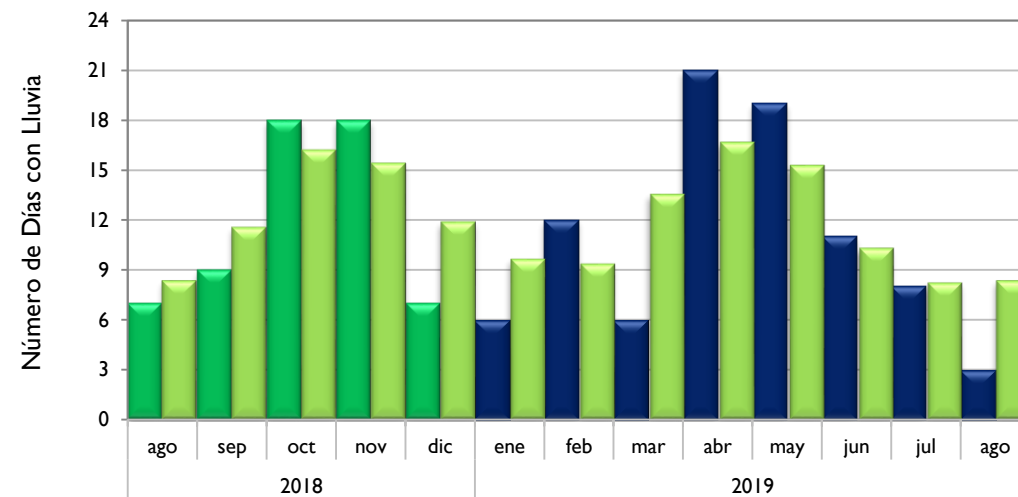

Agosto
2019

Boletín Climatológico

Comportamiento Mensual
del Número de Días con Lluvia

●
Estaciones de
Seguimiento

Comportamiento Mensual del Número de Días con Lluvia

Por Debajo De lo Normal

Santa Marta, Magdalena
Riohacha, La Guajira
Rionegro, Antioquia
Apto. El Dorado, Bogotá D. C.
Palmira, Valle del Cauca
Chachagüí, Nariño
Arauca, Arauca
Armenia, Quindío

■ Observado 2018

■ Observado 2019

■ Climatología

Soledad - Atlántico

Santa Marta - Magdalena

Montería - Córdoba

Valledupar - Cesar

Observado 2018

Observado 2019

Climatología

Neiva - Huila

Palmira - Valle del Cauca

Cúcuta - Norte de Santander

Chachagüí - Nariño

Observado 2018

Observado 2019