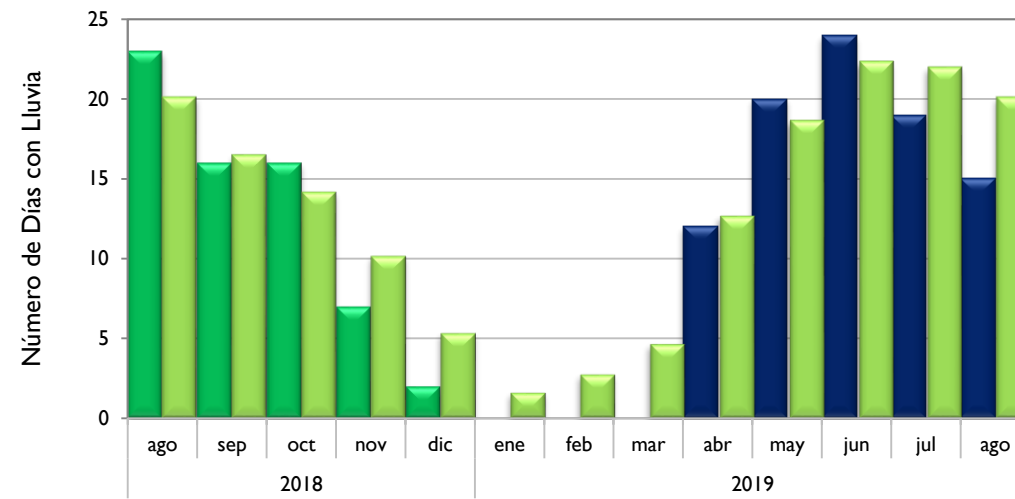

■ Observado 2018

■ Observado 2019

■ Climatología

Soledad - Atlántico

Santa Marta - Magdalena

Montería - Córdoba

Valledupar - Cesar

Observado 2018

Observado 2019

Climatología

Neiva - Huila

Palmira - Valle del Cauca

Cúcuta - Norte de Santander

Chachagüí - Nariño

Observado 2018

Observado 2019

Climatología

Villavicencio - Meta

Arauca - Arauca

Puerto Carreño - Vichada

Leticia - Amazonas

Observado 2018

Observado 2019

Climatología