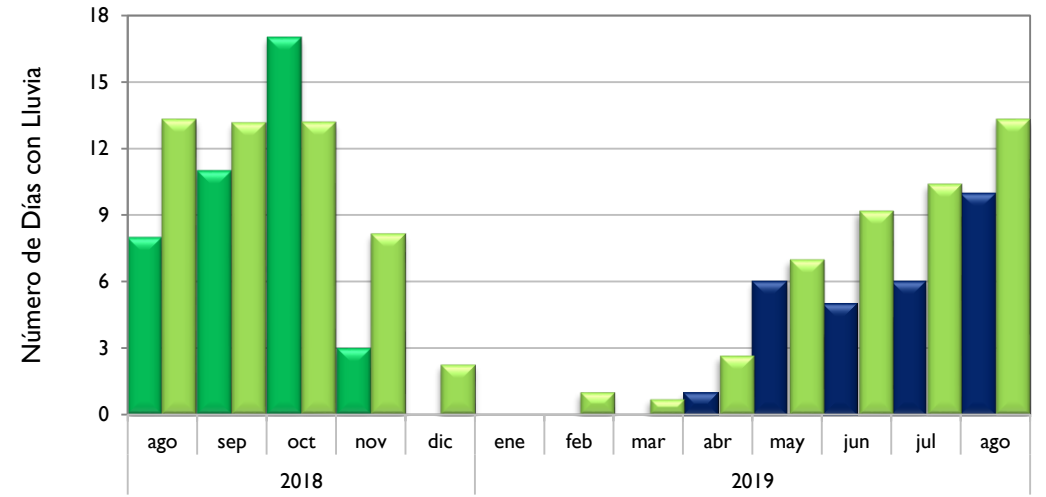

Agosto
2019

Boletín Climatológico

Comportamiento Mensual
del Número de Días con Lluvia

●
Estaciones de
Seguimiento

Comportamiento Mensual del Número de Días con Lluvia

Por Debajo De lo Normal

Santa Marta, Magdalena
Riohacha, La Guajira
Rionegro, Antioquia
Apto. El Dorado, Bogotá D. C.
Palmira, Valle del Cauca
Chachagüí, Nariño
Arauca, Arauca
Armenia, Quindío

Normal

Soledad, Atlántico
Montería, Córdoba
Neiva, Huila
Cúcuta, Norte de Santander
Villavicencio, Meta
Puerto Carreño, Vichada
Leticia, Amazonas
Quibdó, Chocó

Por Encima De lo Normal

Valledupar, Cesar
Lebrija, Santander
Barrancabermeja, Santander

■ Observado 2018

■ Observado 2019

■ Climatología

Soledad - Atlántico

Santa Marta - Magdalena

Montería - Córdoba

Valledupar - Cesar

Observado 2018

Observado 2019

Climatología

Neiva - Huila

Palmira - Valle del Cauca

Cúcuta - Norte de Santander

Chachagüí - Nariño

Observado 2018

Observado 2019