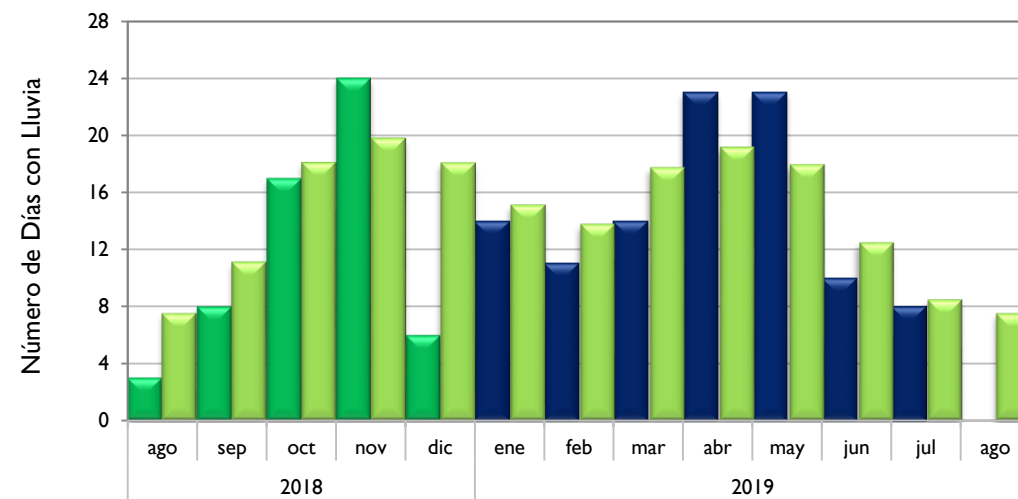

■ Observado 2018

■ Observado 2019

■ Climatología

Soledad - Atlántico

Santa Marta - Magdalena

Montería - Córdoba

Valledupar - Cesar

Observado 2018

Observado 2019

Climatología

Neiva - Huila

Palmira - Valle del Cauca

Cúcuta - Norte de Santander

Chachagüí - Nariño

Observado 2018

Observado 2019

Climatología

Villavicencio - Meta

Arauca - Arauca

Puerto Carreño - Vichada

Leticia - Amazonas

Observado 2018

Observado 2019

Climatología