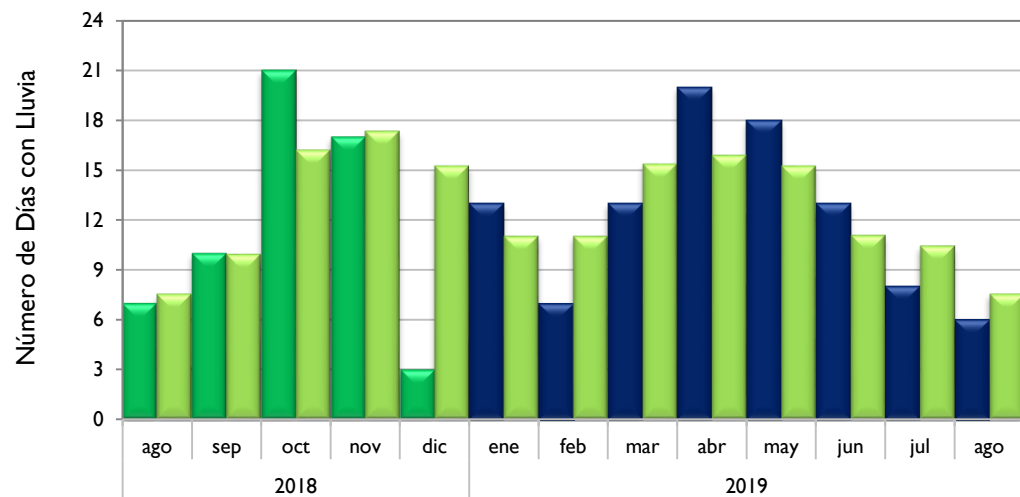

Agosto
2019

Boletín Climatológico

Comportamiento Mensual
del Número de Días con Lluvia

●
Estaciones de
Seguimiento

Comportamiento Mensual del Número de Días con Lluvia

Por Debajo De lo Normal

Santa Marta, Magdalena
Riohacha, La Guajira
Rionegro, Antioquia
Apto. El Dorado, Bogotá D. C.
Palmira, Valle del Cauca
Chachagüí, Nariño
Arauca, Arauca
Armenia, Quindío

Normal

Soledad, Atlántico
Montería, Córdoba
Neiva, Huila
Cúcuta, Norte de Santander
Villavicencio, Meta
Puerto Carreño, Vichada
Leticia, Amazonas
Quibdó, Chocó

Por Encima De lo Normal

Valledupar, Cesar
Lebrija, Santander
Barrancabermeja, Santander

■ Observado 2018

■ Observado 2019

■ Climatología

Soledad - Atlántico

Santa Marta - Magdalena

Montería - Córdoba

Valledupar - Cesar

Observado 2018

Observado 2019

Climatología

Neiva - Huila

Palmira - Valle del Cauca

Cúcuta - Norte de Santander

Chachagüí - Nariño

Observado 2018

Observado 2019