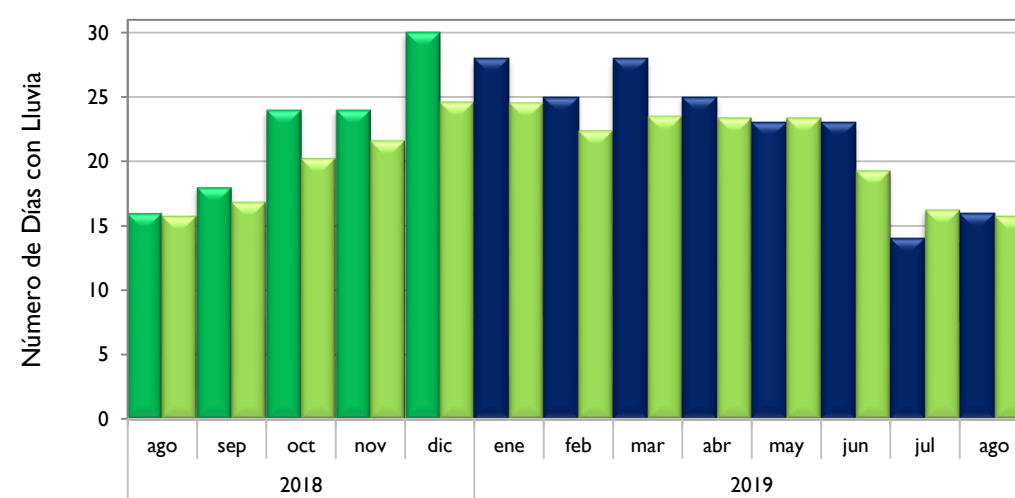

Observado 2019

Climatología

Neiva - Huila

Palmira - Valle del Cauca

Cúcuta - Norte de Santander

Chachagüí - Nariño

Observado 2018

Observado 2019

Climatología

Villavicencio - Meta

Arauca - Arauca

Puerto Carreño - Vichada

Leticia - Amazonas

Observado 2018

Observado 2019

Climatología