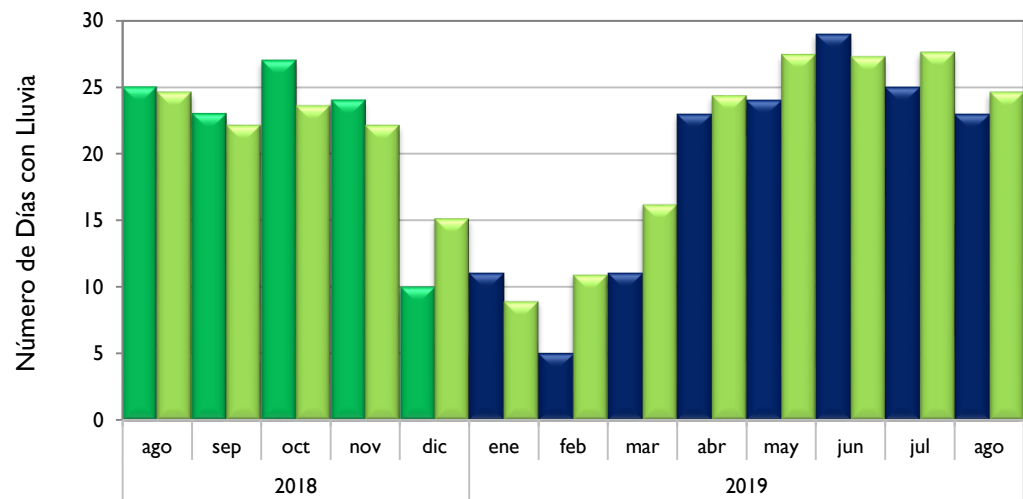

■ Observado 2018

■ Observado 2019

■ Climatología

Soledad - Atlántico

Santa Marta - Magdalena

Montería - Córdoba

Valledupar - Cesar

Observado 2018

Observado 2019

Climatología

Neiva - Huila

Palmira - Valle del Cauca

Cúcuta - Norte de Santander

Chachagüí - Nariño

Observado 2018

Observado 2019

Climatología

Villavicencio - Meta

Arauca - Arauca

Puerto Carreño - Vichada

Leticia - Amazonas

Observado 2018

Observado 2019

Climatología