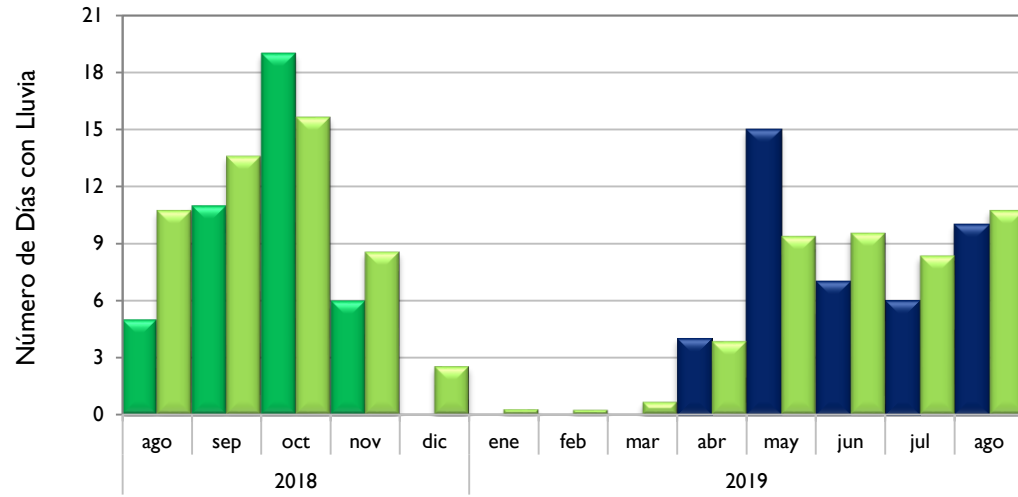

Agosto
2019

Boletín Climatológico

Comportamiento Mensual
del Número de Días con Lluvia

●
Estaciones de
Seguimiento

Comportamiento Mensual del Número de Días con Lluvia

Por Debajo De lo Normal

Santa Marta, Magdalena
Riohacha, La Guajira
Rionegro, Antioquia
Apto. El Dorado, Bogotá D. C.
Palmira, Valle del Cauca
Chachagüí, Nariño
Arauca, Arauca
Armenia, Quindío

Normal

Soledad, Atlántico
Montería, Córdoba
Neiva, Huila
Cúcuta, Norte de Santander
Villavicencio, Meta
Puerto Carreño, Vichada
Leticia, Amazonas
Quibdó, Chocó

Por Encima De lo Normal

Valledupar, Cesar
Lebrija, Santander
Barrancabermeja, Santander

■ Observado 2018

■ Observado 2019

■ Climatología

Soledad - Atlántico

Santa Marta - Magdalena

Montería - Córdoba

Valledupar - Cesar

Observado 2018

Observado 2019

Climatología

Neiva - Huila

Palmira - Valle del Cauca

Cúcuta - Norte de Santander

Chachagüí - Nariño

Observado 2018

Observado 2019