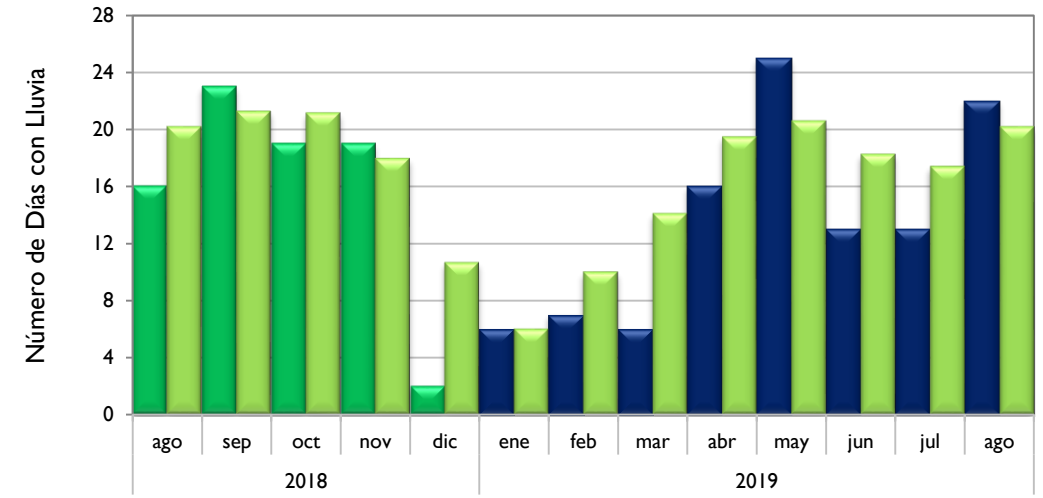

Barrancabermeja - Santander