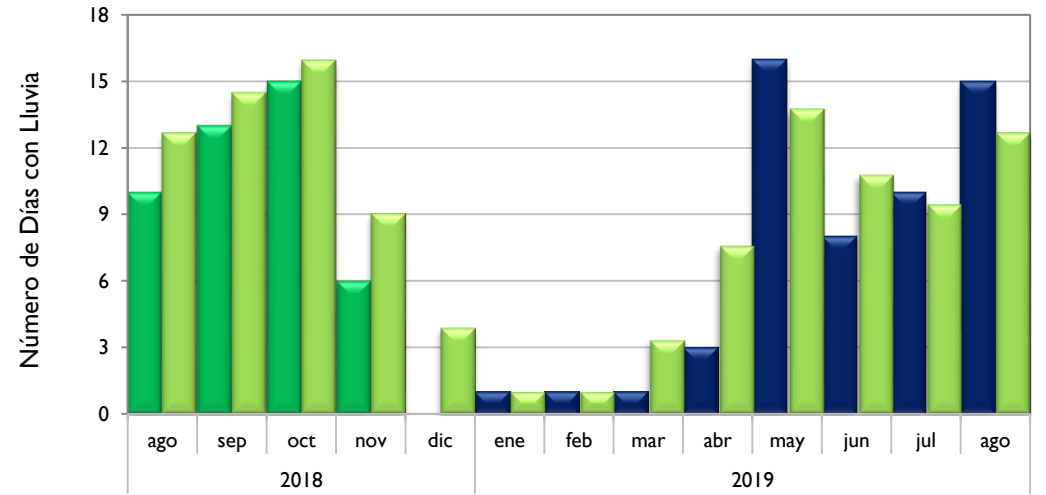

Agosto
2019

Boletín Climatológico

Comportamiento Mensual
del Número de Días con Lluvia

●
Estaciones de
Seguimiento

Comportamiento Mensual del Número de Días con Lluvia

Por Debajo De lo Normal

Santa Marta, Magdalena
Riohacha, La Guajira
Rionegro, Antioquia
Apto. El Dorado, Bogotá D. C.
Palmira, Valle del Cauca
Chachagüí, Nariño
Arauca, Arauca
Armenia, Quindío

Normal

Soledad, Atlántico
Montería, Córdoba
Neiva, Huila
Cúcuta, Norte de Santander
Villavicencio, Meta
Puerto Carreño, Vichada
Leticia, Amazonas
Quibdó, Chocó

Por Encima De lo Normal

Valledupar, Cesar
Lebrija, Santander
Barrancabermeja, Santander

■ Observado 2018

■ Observado 2019

■ Climatología

Soledad - Atlántico

Santa Marta - Magdalena

Montería - Córdoba

Valledupar - Cesar

Observado 2018

Observado 2019

Climatología

Neiva - Huila

Palmira - Valle del Cauca

Cúcuta - Norte de Santander

Chachagüí - Nariño

Observado 2018

Observado 2019