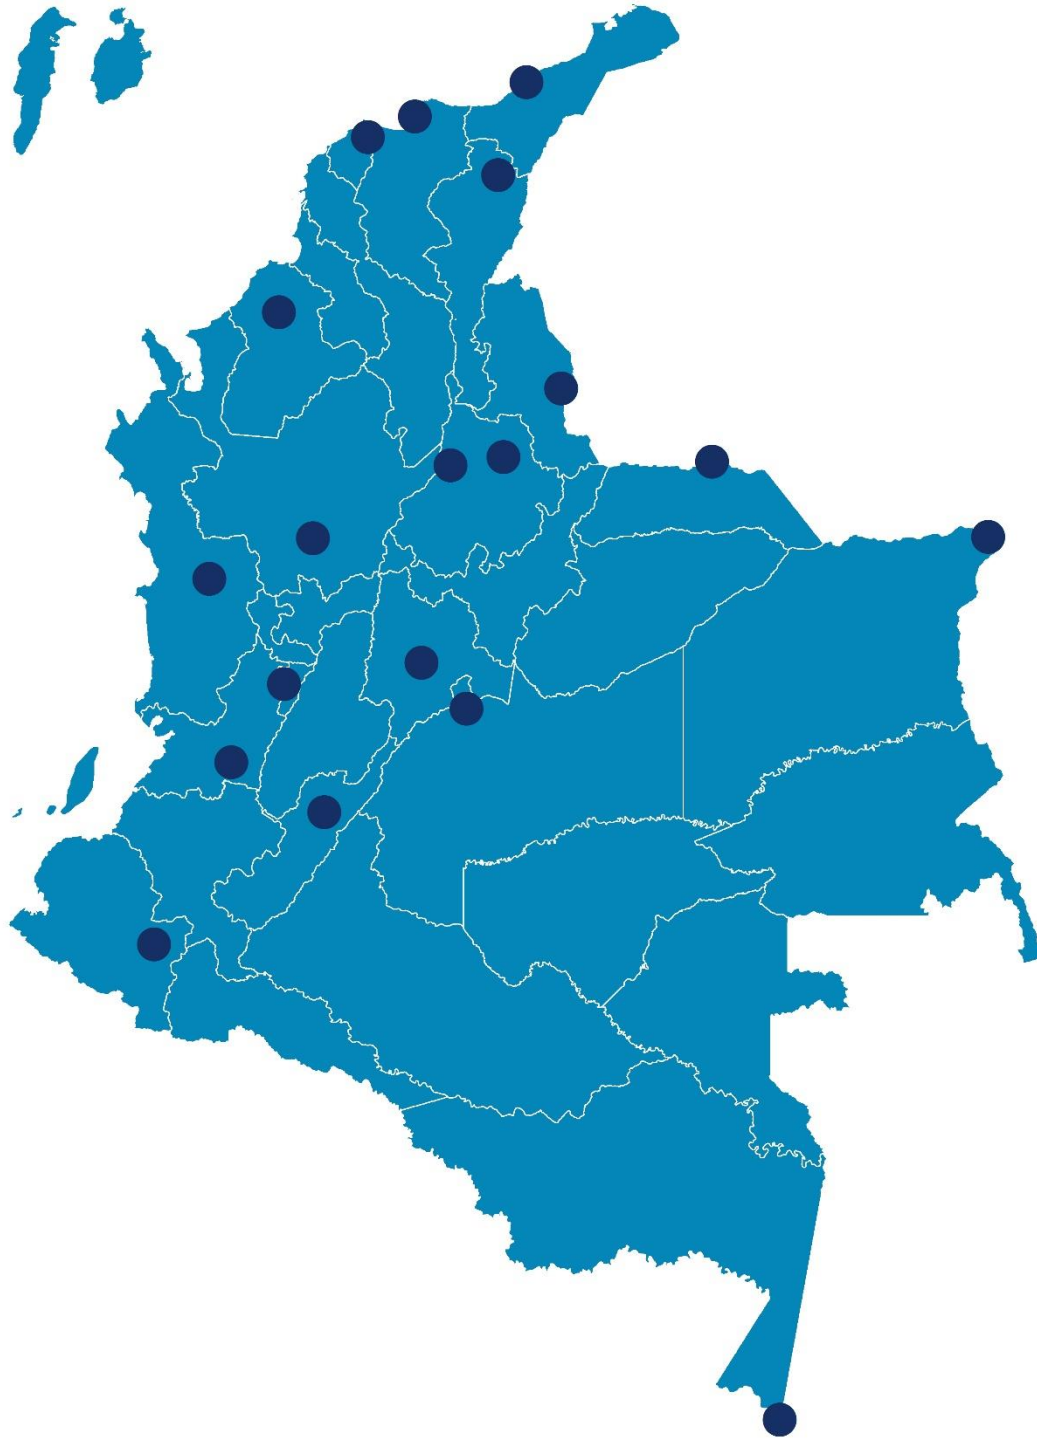

Agosto
2019

Boletín Climatológico

Comportamiento Mensual
del Número de Días con Lluvia

●
Estaciones de
Seguimiento

Comportamiento Mensual del Número de Días con Lluvia

Por Debajo De lo Normal

Santa Marta, Magdalena
Riohacha, La Guajira
Rionegro, Antioquia
Apto. El Dorado, Bogotá D. C.
Palmira, Valle del Cauca
Chachagüí, Nariño
Arauca, Arauca
Armenia, Quindío

Normal

Soledad, Atlántico
Montería, Córdoba
Neiva, Huila
Cúcuta, Norte de Santander
Villavicencio, Meta
Puerto Carreño, Vichada
Leticia, Amazonas
Quibdó, Chocó

Por Encima De lo Normal

Valledupar, Cesar
Lebrija, Santander
Barrancabermeja, Santander

■ Observado 2018

■ Observado 2019

■ Climatología

Soledad - Atlántico

Santa Marta - Magdalena

Montería - Córdoba

Valledupar - Cesar

Observado 2018

Quibdó - Chocó

Barrancabermeja - Santander

Armenia - Quindío