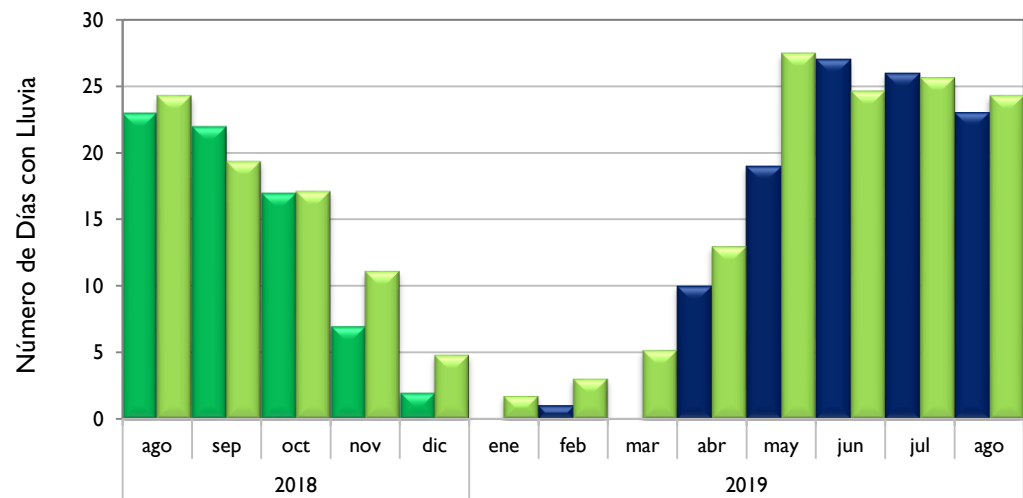

Observado 2019

Climatología

Neiva - Huila

Palmira - Valle del Cauca

Cúcuta - Norte de Santander

Chachagüí - Nariño

Observado 2018

Observado 2019

Climatología

Villavicencio - Meta

Arauca - Arauca

Puerto Carreño - Vichada

Leticia - Amazonas

Observado 2018

Observado 2019

Climatología