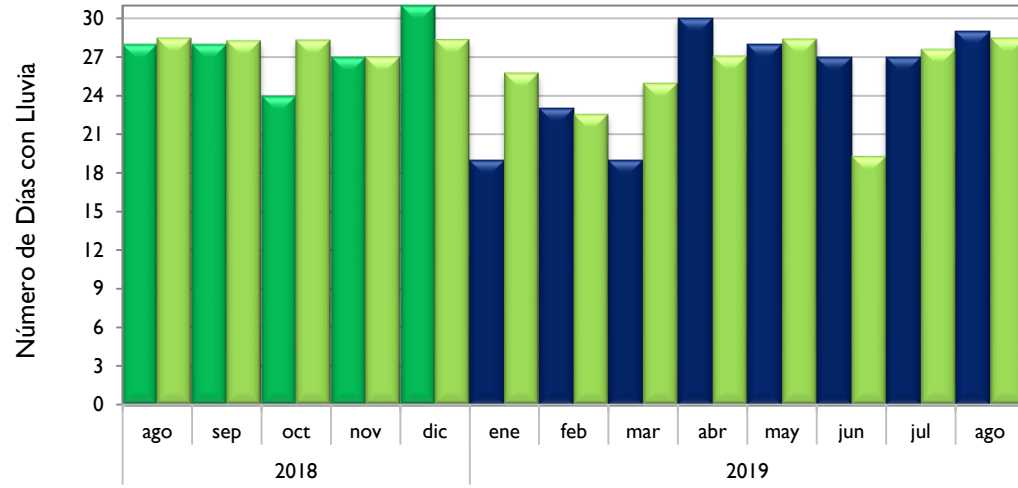

Observado 2018

Observado 2019

Climatología

Quibdó - Chocó