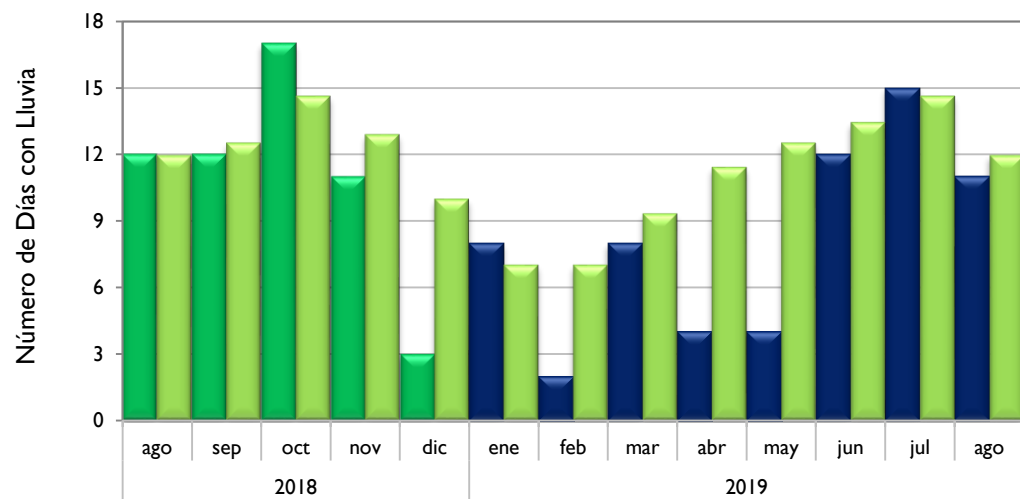

■ Observado 2018

■ Observado 2019

■ Climatología

Soledad - Atlántico

Santa Marta - Magdalena

Montería - Córdoba

Valledupar - Cesar

Observado 2018

Observado 2019

Climatología

Neiva - Huila

Palmira - Valle del Cauca

Cúcuta - Norte de Santander

Chachagüí - Nariño

Observado 2018

Observado 2019

Climatología

Villavicencio - Meta

Arauca - Arauca

Puerto Carreño - Vichada

Leticia - Amazonas

Observado 2018

Observado 2019

Climatología