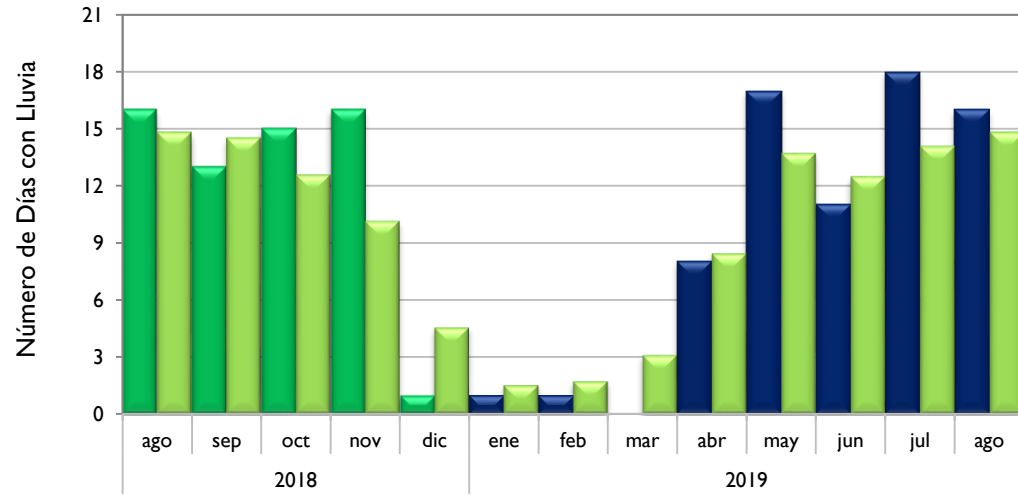

Agosto
2019

Boletín Climatológico

Comportamiento Mensual
del Número de Días con Lluvia

●
Estaciones de
Seguimiento

Comportamiento Mensual del Número de Días con Lluvia

Por Debajo De lo Normal

Santa Marta, Magdalena
Riohacha, La Guajira
Rionegro, Antioquia
Apto. El Dorado, Bogotá D. C.
Palmira, Valle del Cauca
Chachagüí, Nariño
Arauca, Arauca
Armenia, Quindío

Normal

Soledad, Atlántico
Montería, Córdoba
Neiva, Huila
Cúcuta, Norte de Santander
Villavicencio, Meta
Puerto Carreño, Vichada
Leticia, Amazonas
Quibdó, Chocó

Por Encima De lo Normal

Valledupar, Cesar
Lebrija, Santander
Barrancabermeja, Santander

■ Observado 2018

■ Observado 2019

■ Climatología

Soledad - Atlántico

Santa Marta - Magdalena

Montería - Córdoba

Valledupar - Cesar

Observado 2018

Observado 2019

Climatología

Neiva - Huila

Palmira - Valle del Cauca

Cúcuta - Norte de Santander

Chachagüí - Nariño

Observado 2018

Observado 2019